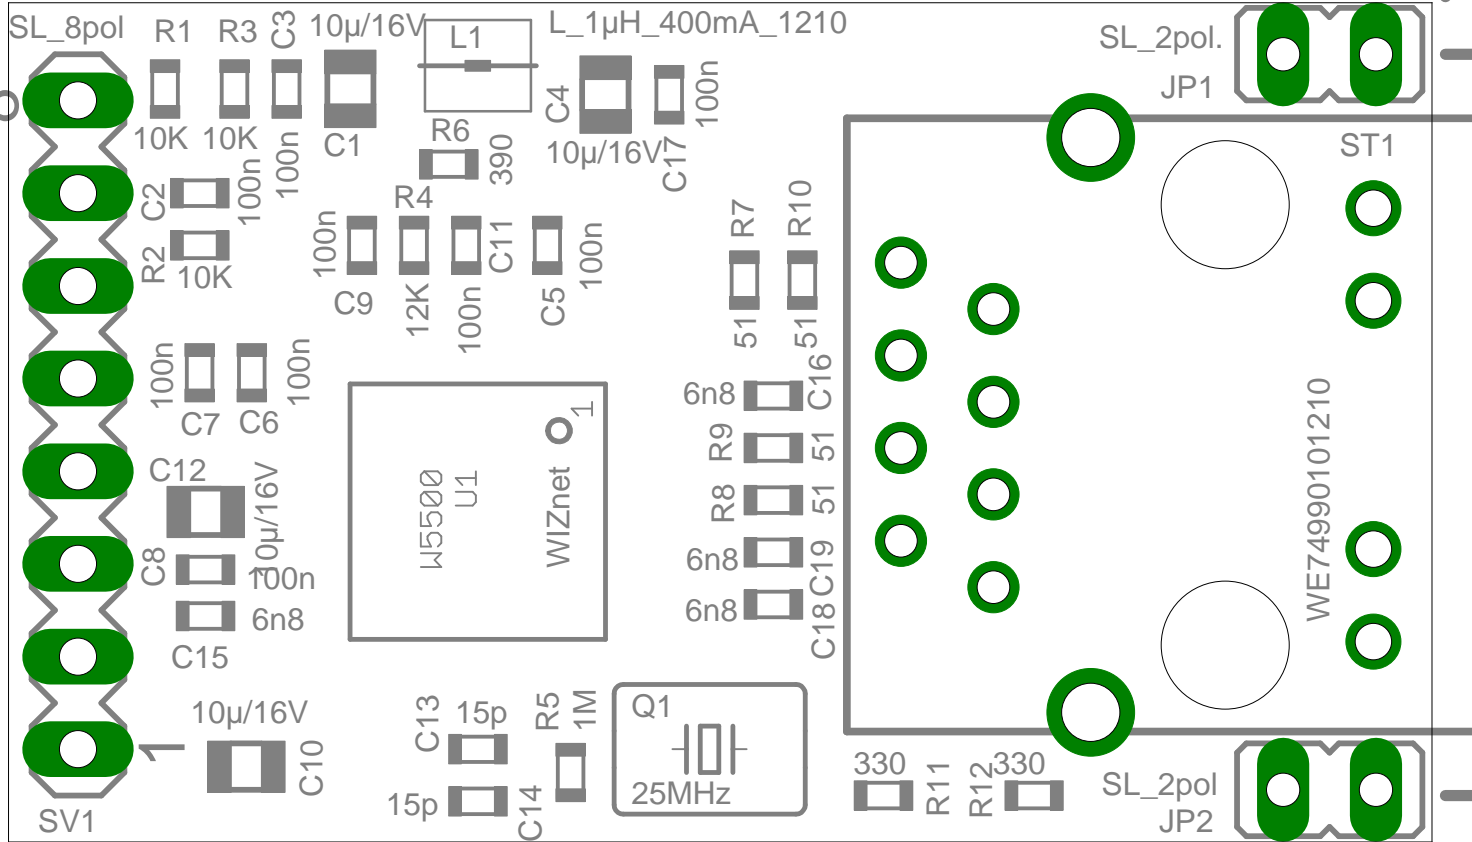

20.32 (800mil)

(39x23)

+3V3
/Reset
/INT
SCLK
/SCS
MOSI
MISO
GND

21.59 (850mil)

2.54 (100mil)

(0x0)

1.905 (75mil)

34.925 (1375mil)