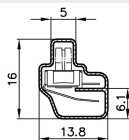

HARTMANN

Configuration

Actuators

Arrow-shaped slot

Codes

Hexadecimal , 16 Positions, Rotor grey

Contact Pins

* Vorspannung des Bestückungshilfe

Left angular 2.54mm

Packing

Tube