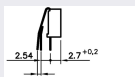

HARTMANN

Configuration

Actuators

Arrow-shaped slot

Codes

Hexadecimal , 16 Positions, Rotor grey

Contact Pins

* Vorspannung des Bestückungshilfe