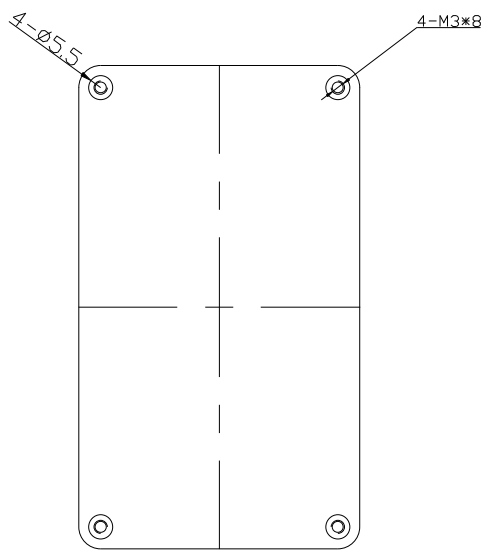

## CP-FA7

Colour : grey (matt)  
Material : aluminium alloy

# CP-FA7

Colour : grey (matt)  
 Material : aluminium alloy