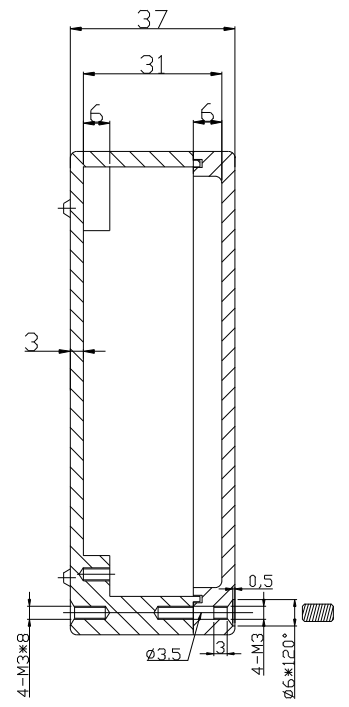

## CP-FA7

Colour : grey (matt)  
Material : aluminium alloy

# CP-FA7

Colour : grey (matt)  
 Material : aluminium alloy