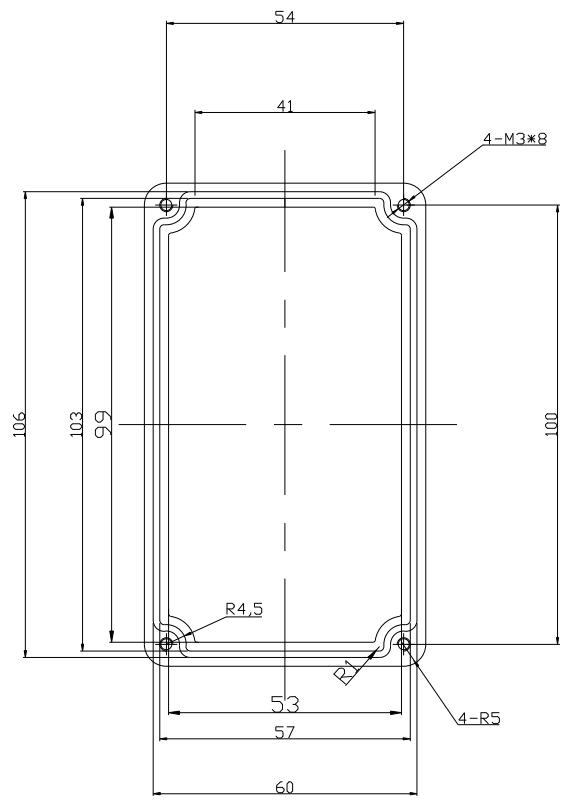

## CP-FA7

Colour : grey (matt)  
Material : aluminium alloy

# CP-FA7

Colour : grey (matt)  
 Material : aluminium alloy