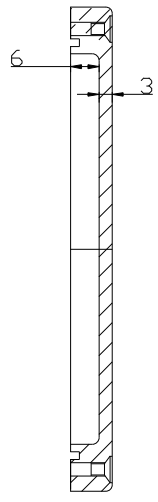

## CP-FA7

Colour : grey (matt)  
Material : aluminium alloy

# CP-FA7

Colour : grey (matt)  
 Material : aluminium alloy