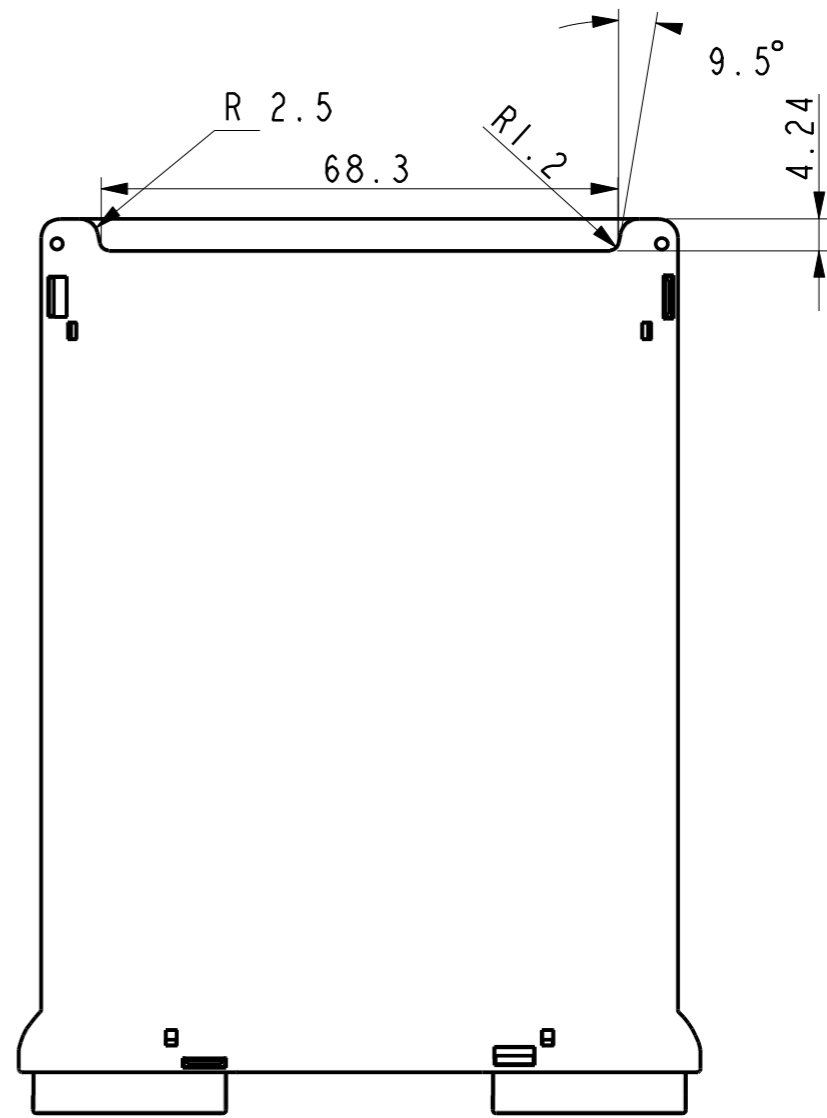

SECTION B-B

SECTION A-A

SCALE 0.500

Outer surfaces: Charmilles 27 (Ra  $\mu$ m 2,2)

Dato: 28-Mar-12	<b>BERNIC A/S</b>	
Skala: 1.000	Kunde:	Sheet 1 of 1
Tol.:	Materiale:	Farve:
DS/ISO 2768 - m	Polycarbonate	Grey
Emne nr.:	3D model:	Tegn. nr.:
3345022252	HALF-BOX_A	BC 347
Betegnelse:	<b>Control Box, half shell for 22,5 mm</b>	Fil: HALF_BOX_A