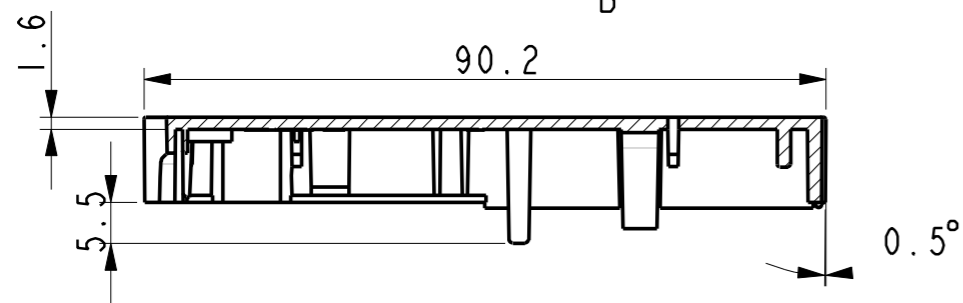

SECTION B-B

SECTION A-A

SCALE 0.500

Outer surfaces: Charmilles 27 (Ra  $\mu$ m 2,2)

Dato: 28-Mar-12	<b>BERNIC A/S</b>	
Skala: 1.000	Kunde:	Sheet 1 of 1
Tol.:	Materiale:	Farve:
DS/ISO 2768 - m	Polycarbonate	Grey
Emne nr.:	3D model:	Tegn. nr.:
3345022252	HALF-BOX_A	BC 347
Betegnelse:	<b>Control Box, half shell for 22,5 mm</b>	Fil: HALF_BOX_A