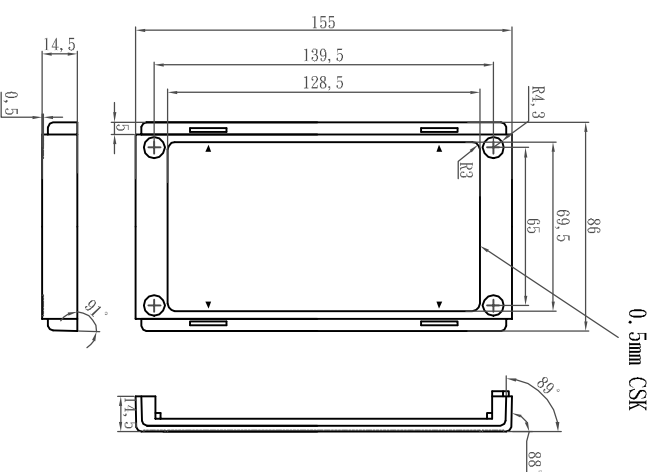

G1816

LID

BASE

PANEL

宣又實業有限公司 GAINTA INDUSTRIES LTD.		DES' D 設計 BY	DRA' D 繪圖 BY	CHK' D 核圖 BY	SCALE 比例	DATE 日期	MATE. 材質	TITLE 圖名	DWG NO. 圖號	REVISION 版本	DESCRIPTION 說明
			JACKY			2008/3/12	ABS	G1816		A	