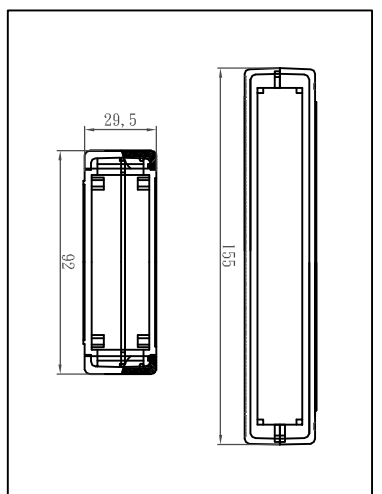

G1816

LID

BASE

PANEL

宣又實業有限公司 GAINTA INDUSTRIES LTD.		DES' D 設計 BY	DRA' D 繪圖 BY	CHK' D 核圖 BY	SCALE 比例	DATE 日期	MATE. 材質	TITLE 圖名	DWG NO. 圖號	REVISION 版本	DESCRIPTION 說明
			JACKY			2008/3/12	ABS	G1816		A	