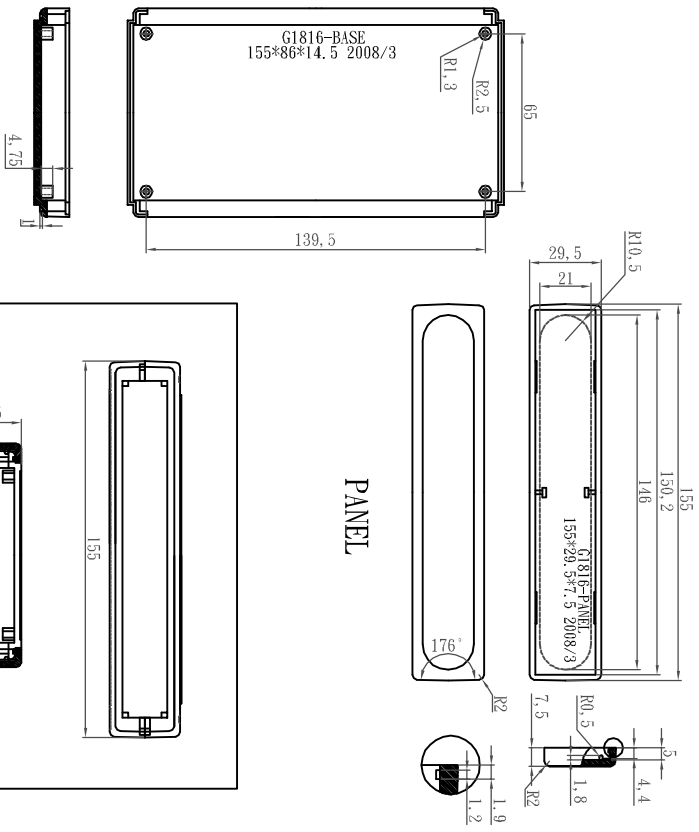

G1816

LID

BASE

PANEL

宣又實業有限公司 GAINTA INDUSTRIES LTD.		DES' D 設計 BY	DRA' D 繪圖 BY	CHK' D 核圖 BY	SCALE 比例	DATE 日期	MATE. 材質	TITLE 圖名	DWG NO. 圖號	REVISION 版本	DESCRIPTION 說明
			JACKY			2008/3/12	ABS	G1816		A	