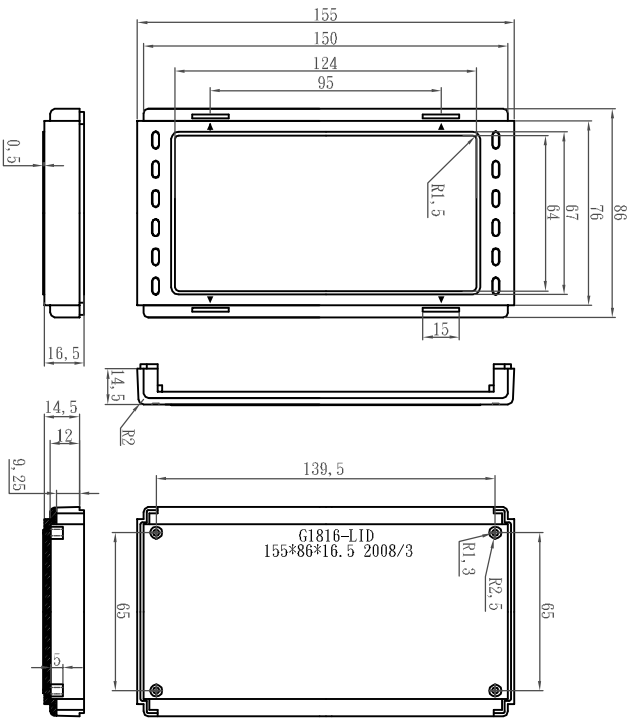

G1816

LID

BASE

PANEL

宣又實業有限公司 GAINTA INDUSTRIES LTD.		DES' D 設計 BY	DRA' D 繪圖 BY	CHK' D 核圖 BY	SCALE 比例	DATE 日期	MATE. 材質	TITLE 圖名	DWG NO. 圖號	REVISION 版本	DESCRIPTION 說明
			JACKY			2008/3/12	ABS	G1816		A	