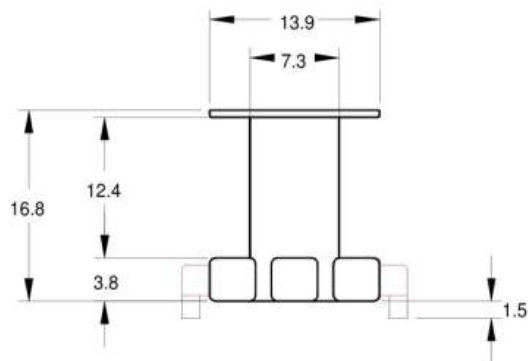

EF20 x 10 x 6 (Ver) Bobbin

- Options:
- Without Outriggers
 - With Outriggers (But No Stand Offs)
 - With Stand Offs

Bobbin Reference	Bobbin Code	
	Nylon 66 UL94HB	Nylon 66 UL94V0
EF20 x 10 x 6 (Ver) SS With Outriggers Only	E2010VSSG	E2010VSSF
EF20 x 10 x 6 (Ver) SS With Stand Offs	E2010VSOG	E2010VSOF
EF20 x 10 x 6 (Ver) SS Without Outriggers	E2010VSJG	E2010VSJF
EF20 x 10 x 6 (Ver) DS With Outriggers Only	E2010VDSG	E2010VDSF
EF20 x 10 x 6 (Ver) DS With Stand Offs	E2010VDOG	E2010VDOF
EF20 x 10 x 6 (Ver) DS Without Outriggers	E2010VDJG	E2010VDJF