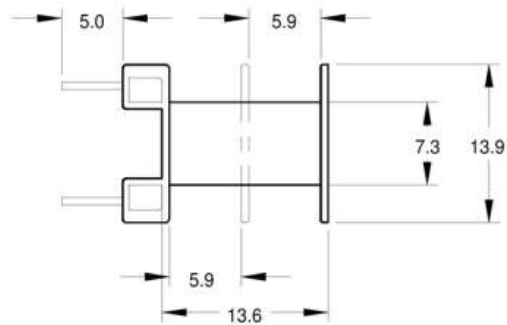

EF20 x 10 x 6 (Ver) Bobbin

- Options:
- Without Outriggers
 - With Outriggers (But No Stand Offs)
 - With Stand Offs

Bobbin Reference	Bobbin Code	
	Nylon 66 UL94HB	Nylon 66 UL94V0
EF20 x 10 x 6 (Ver) SS With Outriggers Only	E2010VSSG	E2010VSSF
EF20 x 10 x 6 (Ver) SS With Stand Offs	E2010VSOG	E2010VSOF
EF20 x 10 x 6 (Ver) SS Without Outriggers	E2010VSJG	E2010VSJF
EF20 x 10 x 6 (Ver) DS With Outriggers Only	E2010VDSG	E2010VDSF
EF20 x 10 x 6 (Ver) DS With Stand Offs	E2010VDOG	E2010VDOF
EF20 x 10 x 6 (Ver) DS Without Outriggers	E2010VDJG	E2010VDJF