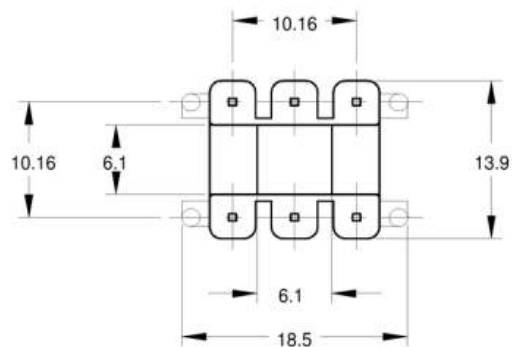

EF20 x 10 x 6 (Ver) Bobbin

- Options:
- Without Outriggers
 - With Outriggers (But No Stand Offs)
 - With Stand Offs

Bobbin Reference	Bobbin Code	
	Nylon 66 UL94HB	Nylon 66 UL94V0
EF20 x 10 x 6 (Ver) SS With Outriggers Only	E2010VSSG	E2010VSSF
EF20 x 10 x 6 (Ver) SS With Stand Offs	E2010VSOG	E2010VSOF
EF20 x 10 x 6 (Ver) SS Without Outriggers	E2010VSJG	E2010VSJF
EF20 x 10 x 6 (Ver) DS With Outriggers Only	E2010VDSG	E2010VDSF
EF20 x 10 x 6 (Ver) DS With Stand Offs	E2010VDOG	E2010VDOF
EF20 x 10 x 6 (Ver) DS Without Outriggers	E2010VDJG	E2010VDJF