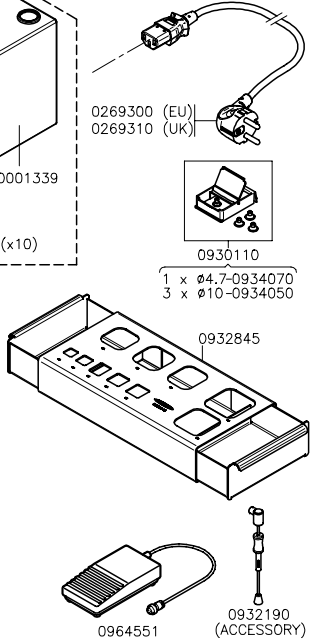

EXTRACTOR	PART N°	A/mm	B/mm
	*52/0932052	20	20
	*64/0932064	20	26
	*80/0932184	24	24
	*68/0932068	27	27
	0934020	28.5	28.5
	0934015	31.5	31.5
	*84/0932084	33	33
	100/0932100	38	38
	124/0932124	45	45

* Supplied with the station

PROTECTOR	PART N°	A/mm	B/mm
	0003784	8.2	8.2
	0003785	7.2	7.2
	0003786	5.2	5.2
	0934035	9	13
	0934040	9.5	19
	0934080	9.5	21
	*32/0932220	10	10
	0934045	10.5	21
	0934090	11	16
	*24/0932235	12	17
	*44/0934000	12.5	12.5
	0934025	13.5	21.5
	*48/0932230	15	15
	*60/0934010	17	17
	0934030	18.5	18.5

* Supplied with the station

JT 7700 230V 50Hz

7700304

VALID FROM SERIAL N. 111615