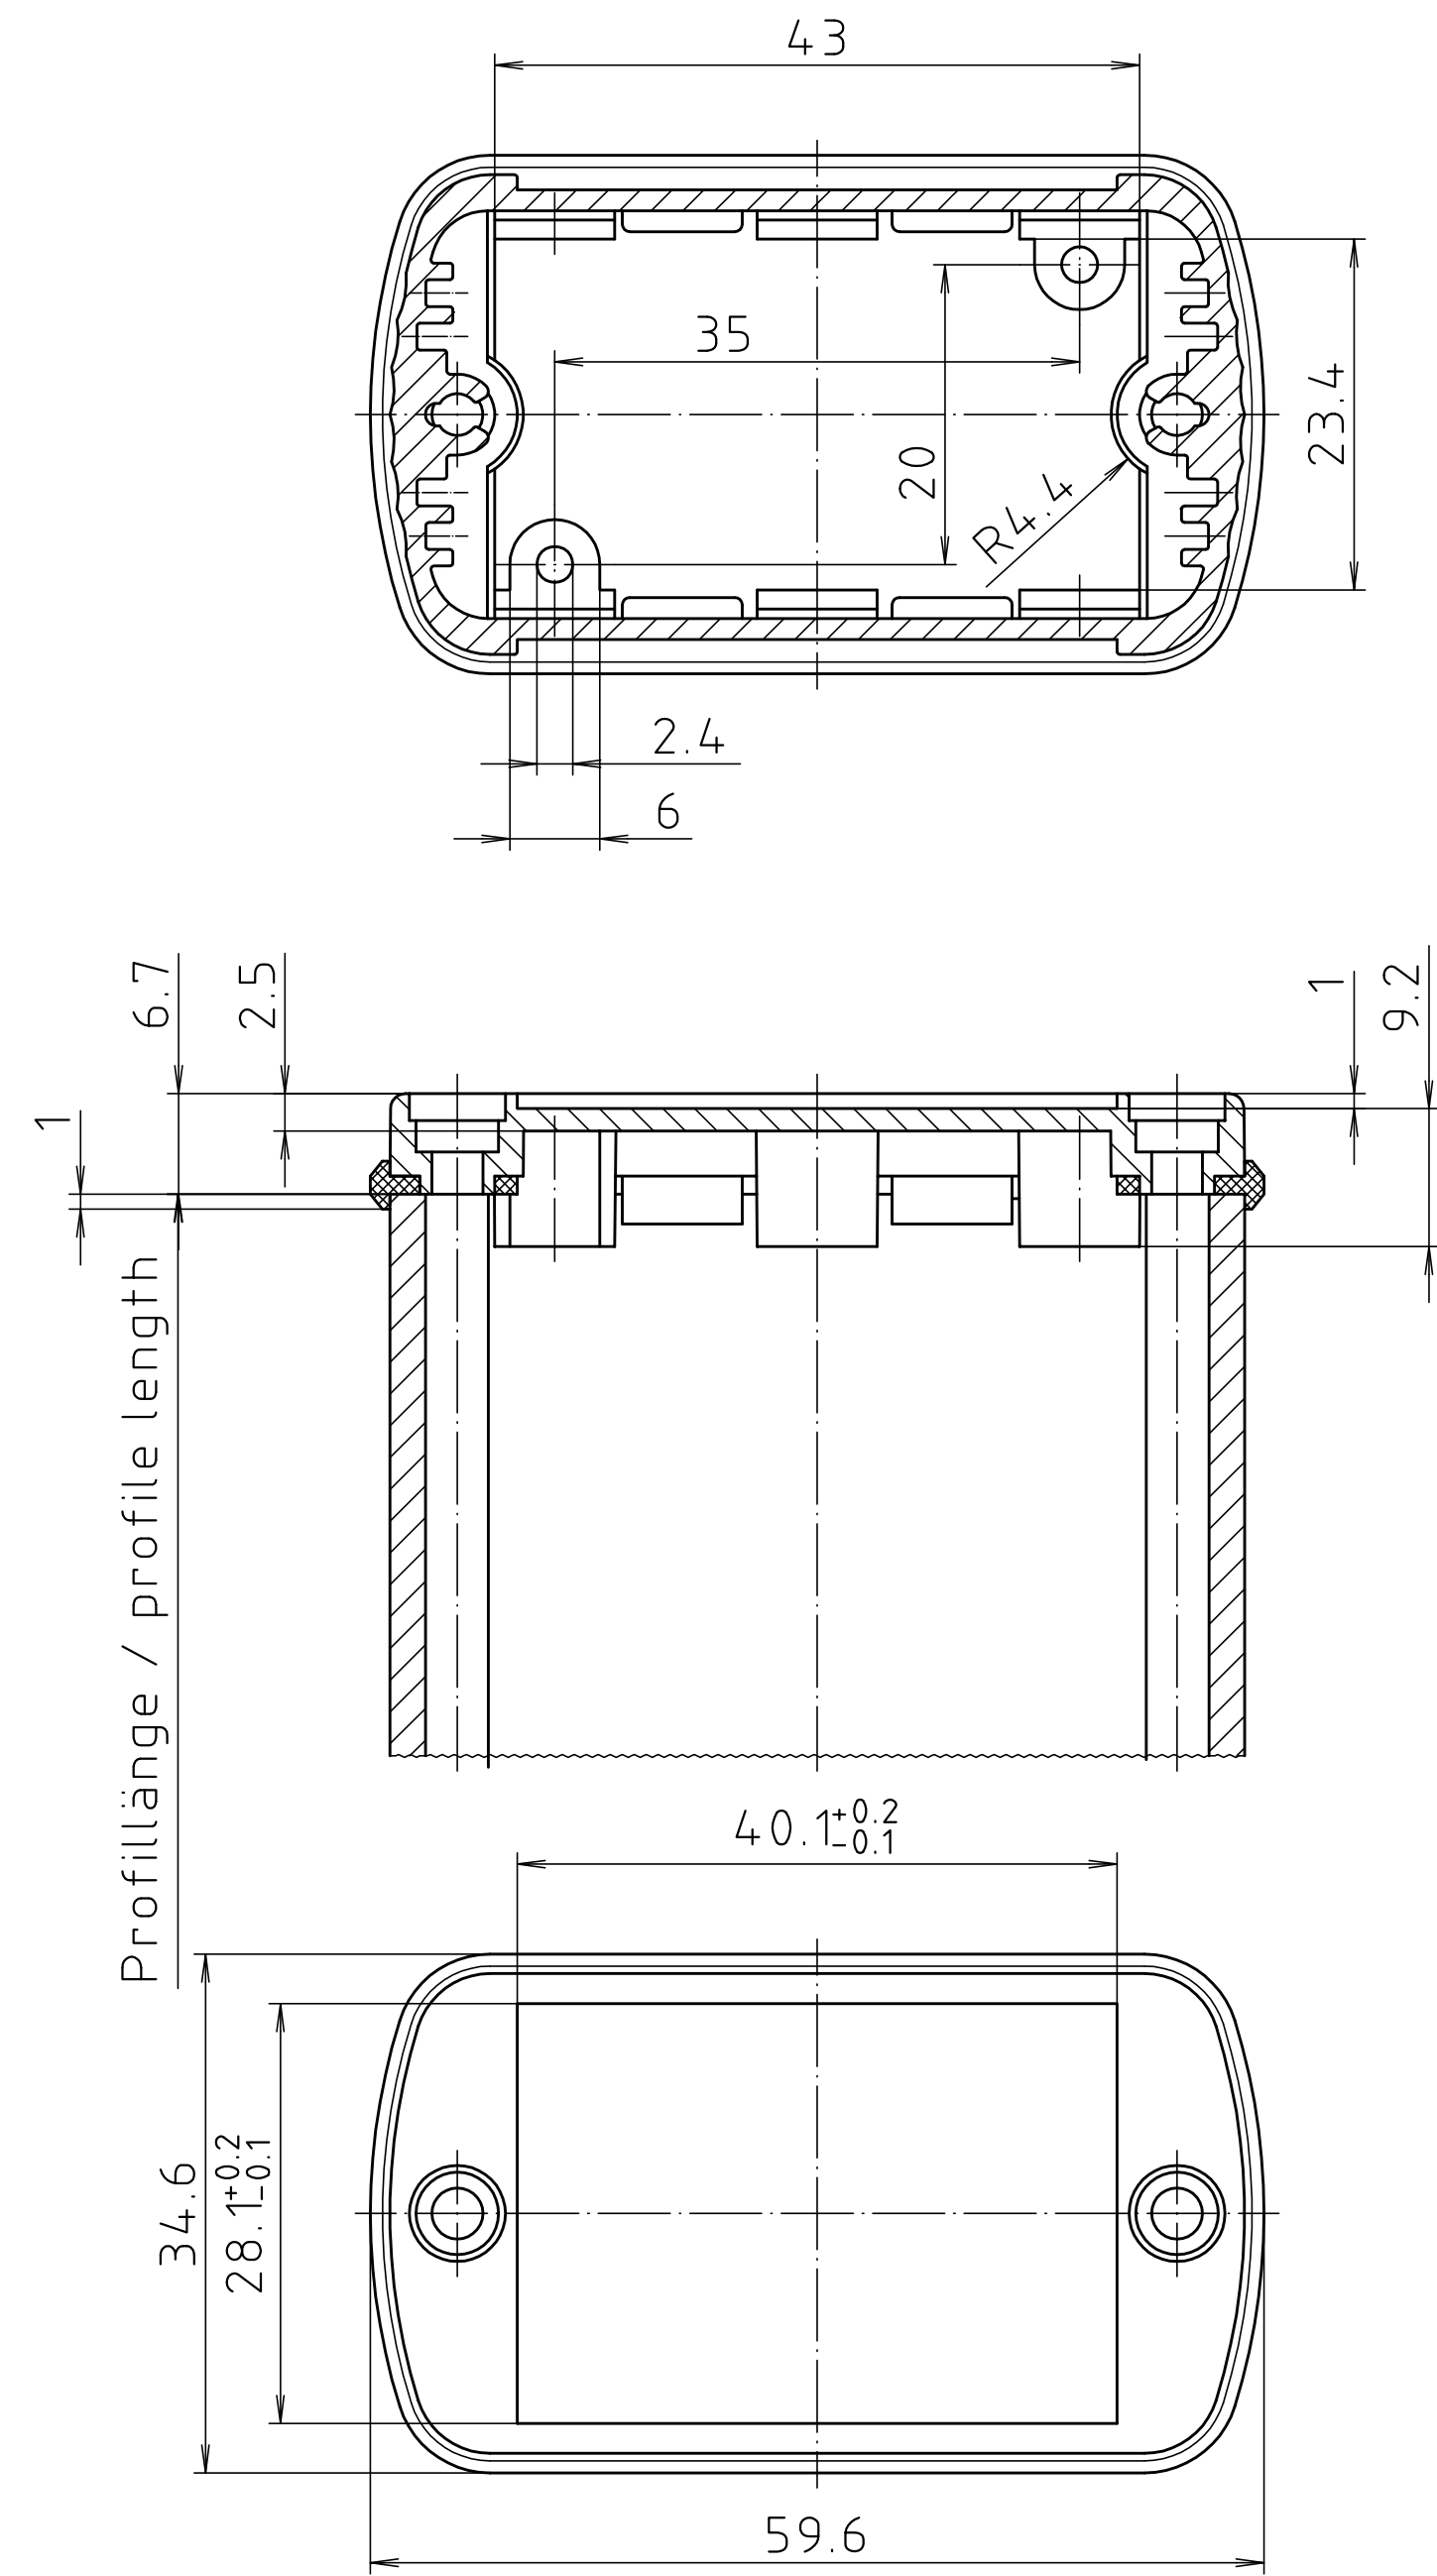

Schutzvermerk nach DIN ISO 16016 beachten. "Please pay attention to copyright note DIN ISO 16016"

ABD 600

ABM 600 IR
ABM 600 AL

ABM 600 IR
ABM 600 AL

ABM 600 SAL

Ansicht ohne Profilkappe bzw. ohne Profilklappe
View without profile lid resp. profile shutter

ABM 600 ... BE
(weitere Maße siehe ABM 600 ... /
more dimensions see ABM 600 ...)

ABP 600

Maßstab/ Scale:	2:1	
Zeichnungs-Nr. / Drawing-No.:	1K 5205.065.06	
Artikel / Article:	AluBos AB 600	
Katalogzeichnung/ Catalogue drawing		
A-Nr. / Alt.-No.:	3747 3630 3614 3269 3257	Datum / Date:
DISK:	2 801 325	
Datum / Date:	15.12.94 HR	