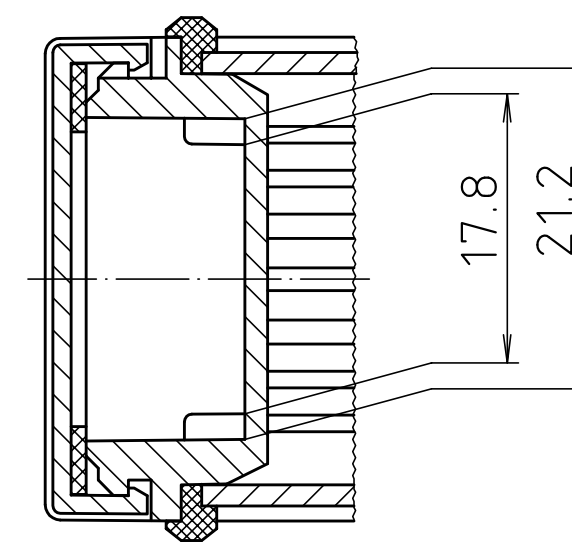

Schutzvermerk nach DIN ISO 16016 beachten. "Please pay attention to copyright note DIN ISO 16016"

ABD 600

ABM 600 IR
ABM 600 AL

ABM 600 IR
ABM 600 AL

ABM 600 SAL

Ansicht ohne Profilkappe bzw. ohne Profilklappe
View without profile lid resp. profile shutter

ABM 600 ... BE
(weitere Maße siehe ABM 600 ... /
more dimensions see ABM 600 ...)

ABP 600

Maßstab/ Scale:	2:1	
Zeichnungs-Nr. / Drawing-No.:	1K 5205.065.06	
Artikel / Article:	AluBos AB 600	
Katalogzeichnung/ Catalogue drawing		
A-Nr. / Alt.-No.:	3747 3630 3614 3269 3257	Datum / Date:
DISK:	2 801 325	
Datum / Date:	15.12.94 HR	