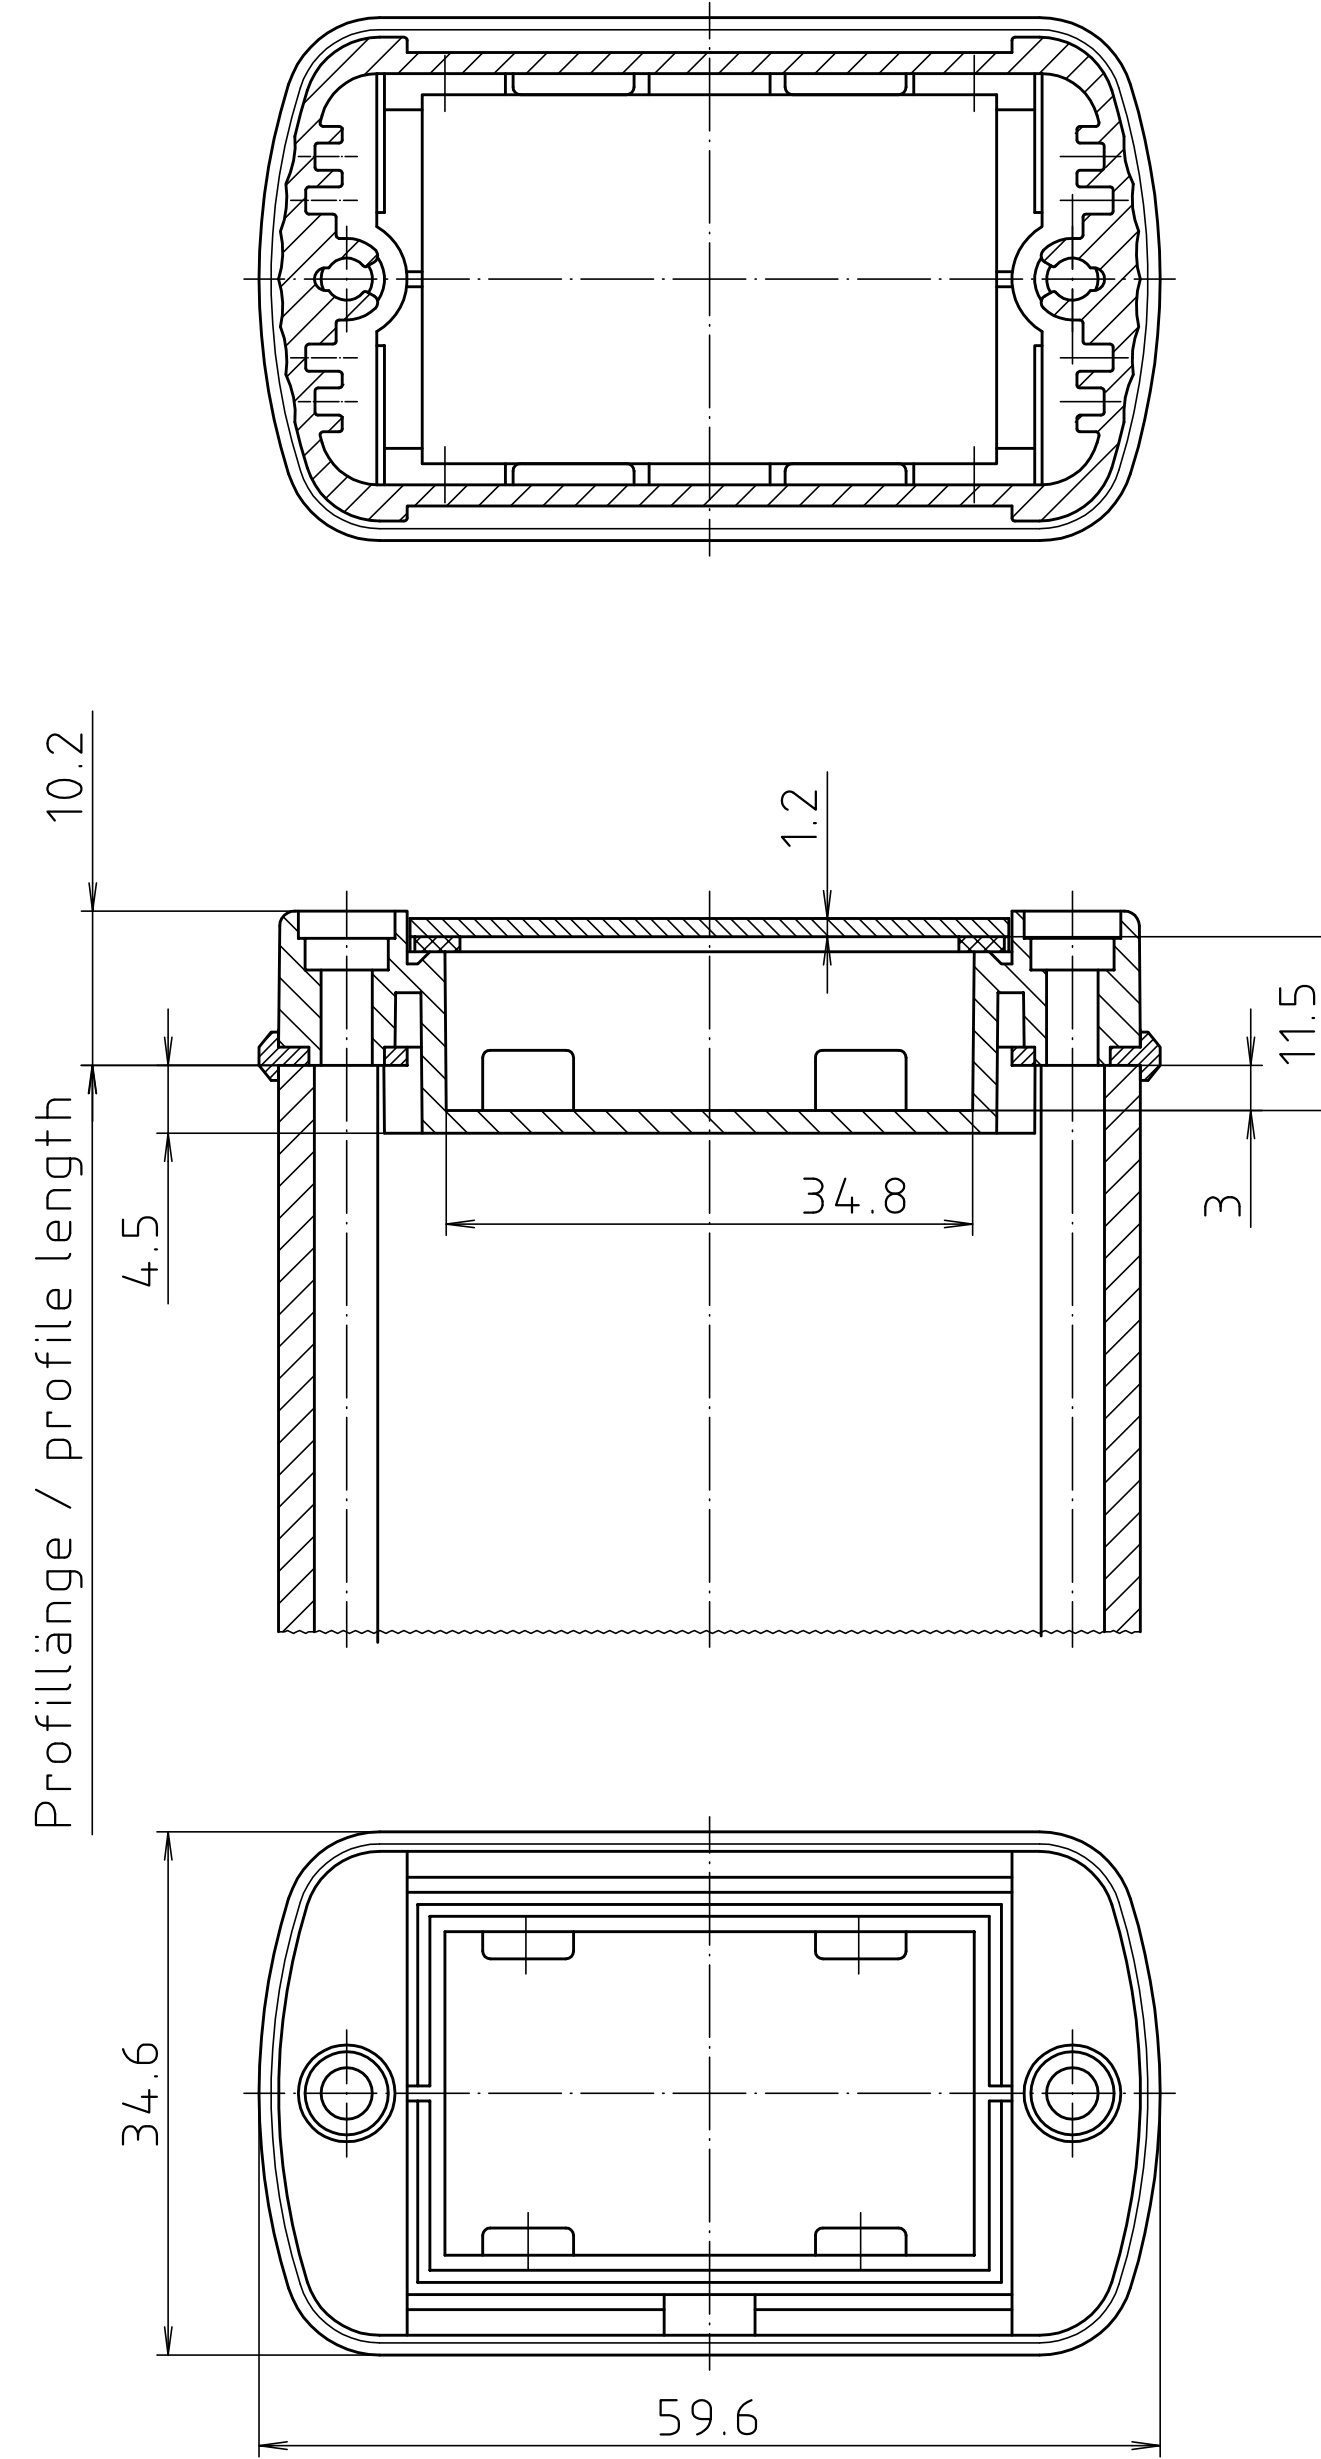

Schutzvermerk nach DIN ISO 16016 beachten. "Please pay attention to copyright note DIN ISO 16016"

ABD 600

ABM 600 IR
ABM 600 AL

ABM 600 IR
ABM 600 AL

ABM 600 SAL

Ansicht ohne Profilkappe bzw. ohne Profilklappe
View without profile lid resp. profile shutter

ABM 600 ... BE
(weitere Maße siehe ABM 600 ... /
more dimensions see ABM 600 ...)

ABP 600

Maßstab/ Scale:	2:1	
Zeichnungs-Nr. / Drawing-No.:	1K 5205.065.06	
Artikel / Article:	AluBos AB 600	
Katalogzeichnung/ Catalogue drawing		
A-Nr. / Alt.-No.:	3747 3630 3614 3269 3257	Datum / Date:
DISK:	2 801 325	
Datum / Date:	15.12.94 HR	