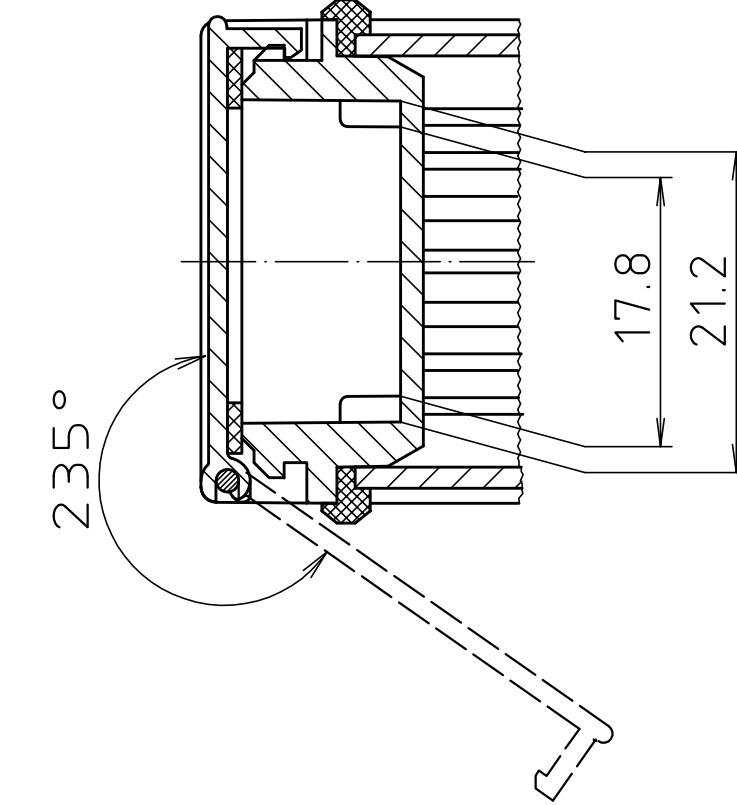

Schutzvermerk nach DIN ISO 16016 beachten. "Please pay attention to copyright note DIN ISO 16016"

ABD 600

ABM 600 IR
ABM 600 AL

ABM 600 IR
ABM 600 AL

ABM 600 SAL

Ansicht ohne Profilkappe bzw. ohne Profilklappe
View without profile lid resp. profile shutter

ABM 600 ... BE
(weitere Maße siehe ABM 600 ... /
more dimensions see ABM 600 ...)

ABP 600

Maßstab/ Scale:	2:1	
Zeichnungs-Nr. / Drawing-No.:	1K 5205.065.06	
Artikel / Article:	AluBos AB 600	
Katalogzeichnung/ Catalogue drawing		
A-Nr. / Alt.-No.:	3747 3630 3614 3269 3257	Datum / Date:
DISK:	2 801 325	
Datum / Date:	15.12.94 HR	