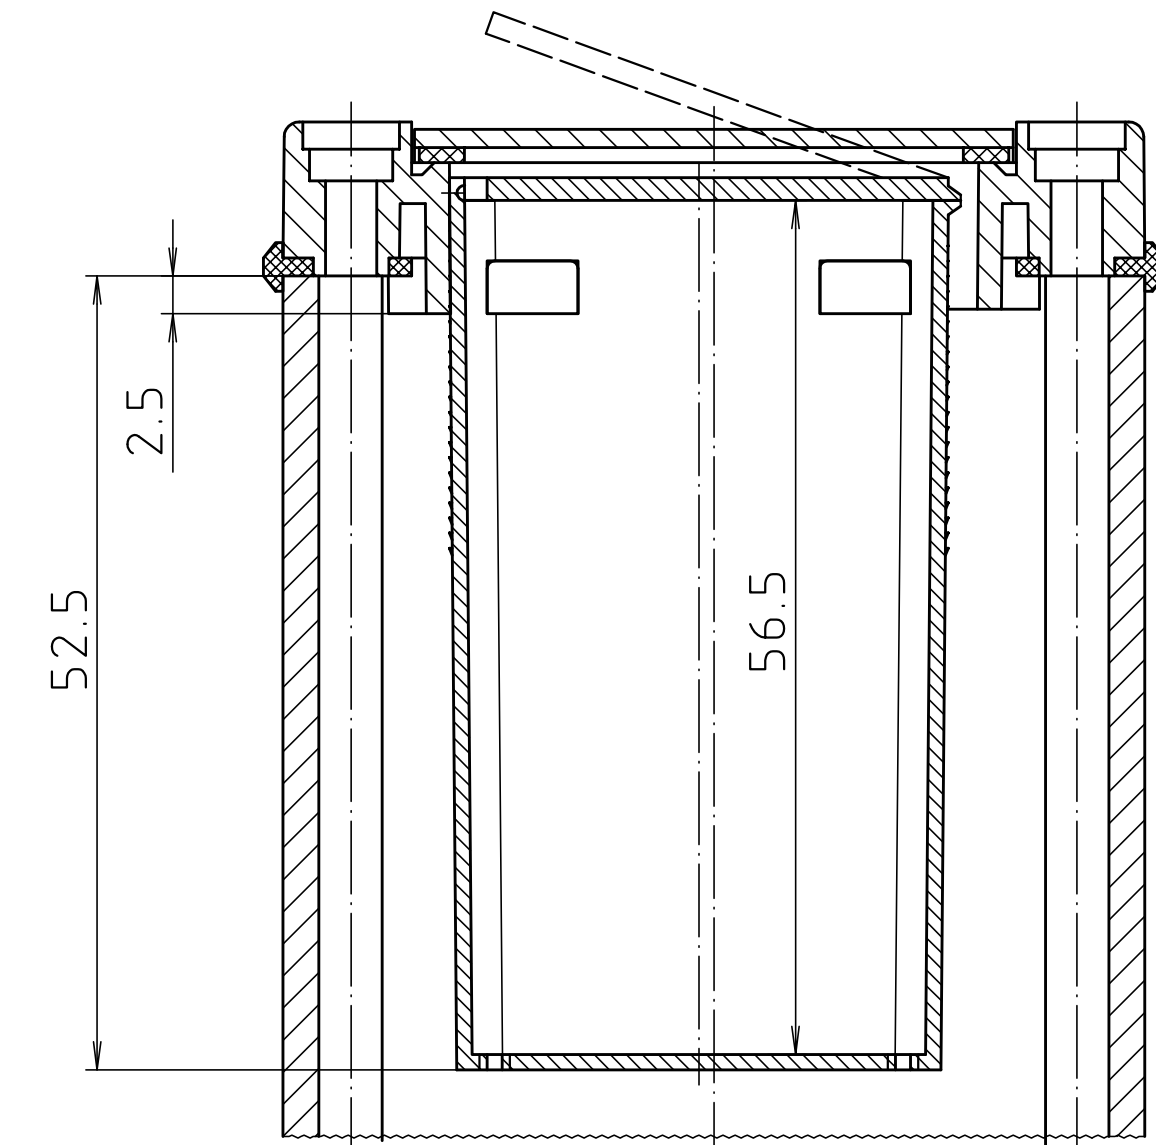

Schutzvermerk nach DIN ISO 16016 beachten. "Please pay attention to copyright note DIN ISO 16016"

ABD 600

ABM 600 IR
ABM 600 AL

ABM 600 IR
ABM 600 AL

ABM 600 SAL

Ansicht ohne Profilkappe bzw. ohne Profilklappe
View without profile lid resp. profile shutter

ABM 600 ... BE
(weitere Maße siehe ABM 600 ... /
more dimensions see ABM 600 ...)

ABP 600

Maßstab/ Scale:	2:1	
Zeichnungs-Nr. / Drawing-No.:	1K 5205.065.06	
Artikel / Article:	AluBos AB 600	
Katalogzeichnung/ Catalogue drawing		
A-Nr. / Alt.-No.:	3747 3630 3614 3269 3257	Datum / Date:
DISK:	2 801 325	
Datum / Date:	15.12.94 HR	