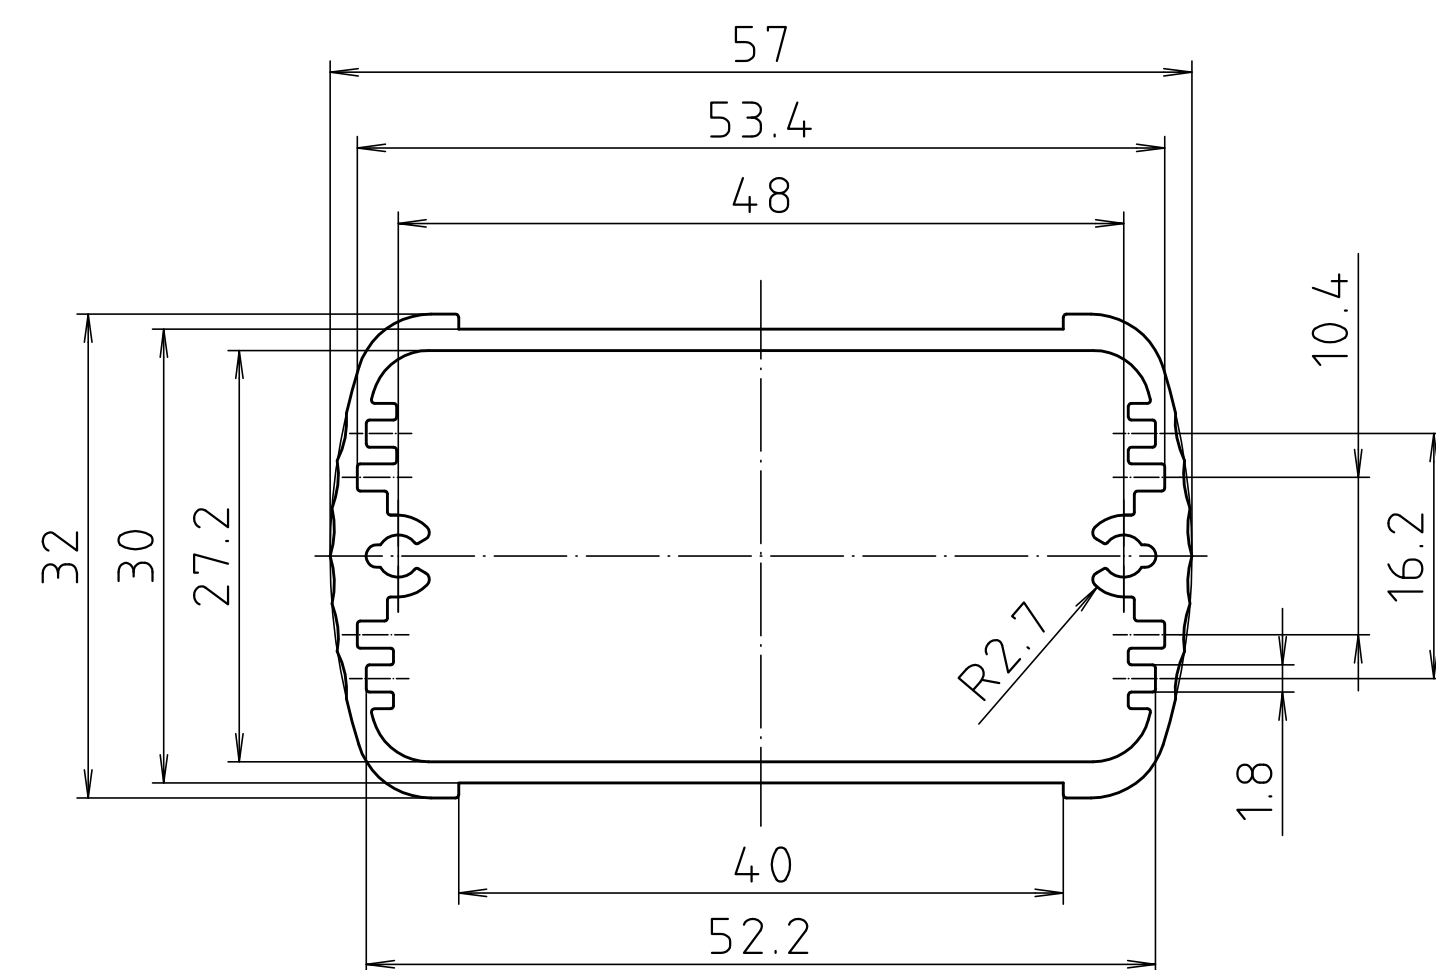

Schutzvermerk nach DIN ISO 16016 beachten. "Please pay attention to copyright note DIN ISO 16016"

ABD 600

ABM 600 IR
ABM 600 AL

ABM 600 IR
ABM 600 AL

ABM 600 SAL

Ansicht ohne Profilkappe bzw. ohne Profilklappe
View without profile lid resp. profile shutter

ABM 600 ... BE
(weitere Maße siehe ABM 600 ... /
more dimensions see ABM 600 ...)

ABP 600

Maßstab/ Scale:	2:1	
Zeichnungs-Nr. / Drawing-No.:	1K 5205.065.06	
Artikel / Article:	AluBos AB 600	
Katalogzeichnung/ Catalogue drawing		
A-Nr. / Alt.-No.:	3747 3630 3614 3269 3257	Datum / Date:
DISK:	2 801 325	
Datum / Date:	15.12.94 HR	