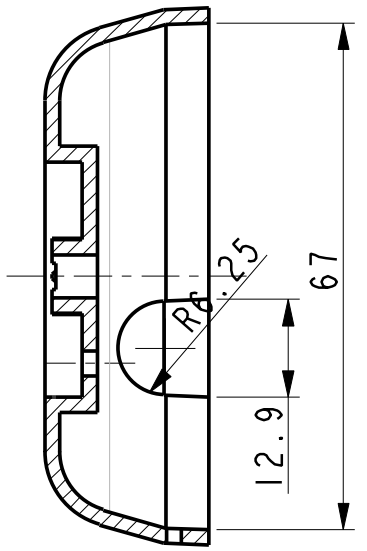

SECTION B-B

SCALE 0.750

SECTION A-A

Dato: 02-Feb-15	BERNIC A/S	
Skala: 1.000	Kunde:	Sheet 1 of 1
Tol.: DS/ISO 2768 - m	Materiale: Cycloy C 2800 /alt.Triloy 210NH 6212J	Farve: White
Emne nr.: 0669001305	3D model: TOP_TYPE_305	Tegn. nr.: BC 385
Betegnelse: Termostatbox, type 305. Top w. ventilation and for knob		Fil: TOP_TYPE_305