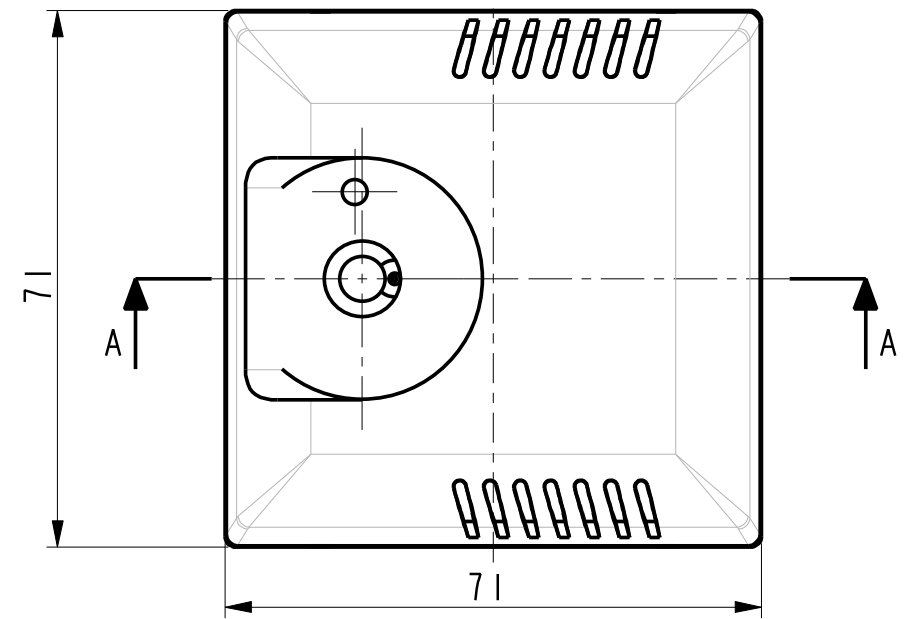

SECTION B-B

SCALE 0.750

SECTION A-A

Dato: 02-Feb-15	BERNIC A/S	
Skala: 1.000	Kunde:	Sheet 1 of 1
Tol.: DS/ISO 2768 - m	Materiale: Cycloy C 2800 /alt.Triloy 210NH 6212J	Farve: White
Emne nr.: 0669001305	3D model: TOP_TYPE_305	Tegn. nr.: BC 385
Betegnelse: Termostatbox, type 305. Top w. ventilation and for knob		Fil: TOP_TYPE_305