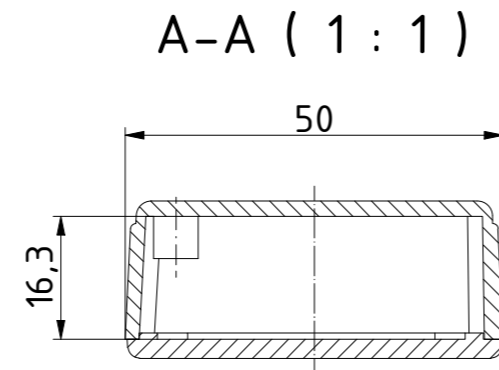

"Schutzvermerk nach DIN ISO 16016 beachten" "Please pay attention to copyright note DIN ISO 16016"

		Zeichnungs-Nr. / Drawing-No.: 2K 5455.003.01	
	Datum/Date	Name/name	4U-050402
	Gezeichnet	27.06.2018 AR	
	Kontrolliert		
	Norm		Katalogzeichnung/Catalogue drawing
			2504195.idw
			1:1
			A2
Status	Ä.Nr./Alt.No	Datum/Date	Name