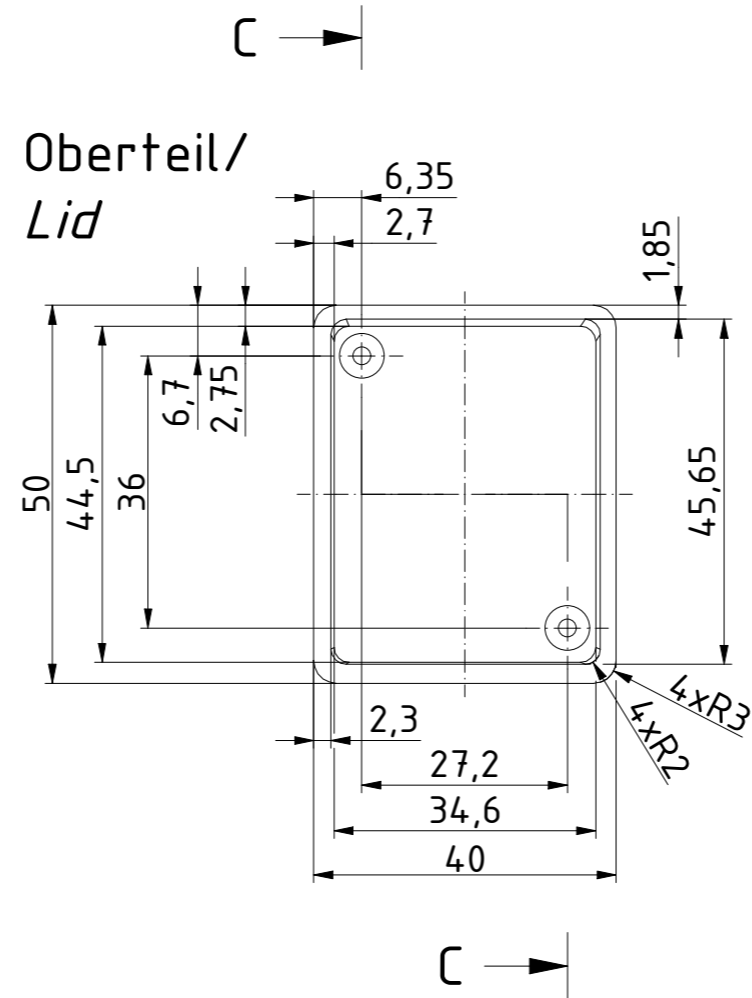

"Schutzvermerk nach DIN ISO 16016 beachten" "Please pay attention to copyright note DIN ISO 16016"

		Zeichnungs-Nr. / Drawing-No.: 2K 5455.003.01	
	Datum/Date	Name/name	4U-050402
	Gezeichnet	27.06.2018 AR	
	Kontrolliert		
	Norm		Katalogzeichnung/Catalogue drawing
			2504195.idw
			1:1
			A2
Status	Ä.Nr./Alt.No	Datum/Date	Name