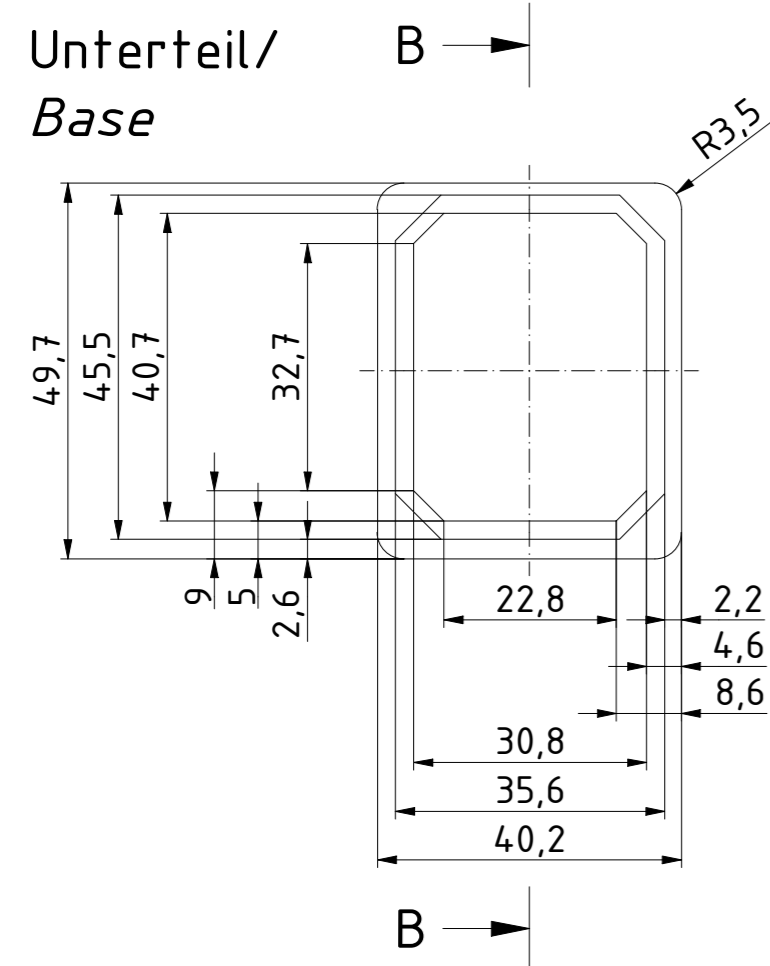

"Schutzvermerk nach DIN ISO 16016 beachten" "Please pay attention to copyright note DIN ISO 16016"

		Zeichnungs-Nr. / Drawing-No.: 2K 5455.003.01	
	Datum/Date	Name/name	4U-050402
	Gezeichnet	27.06.2018 AR	
	Kontrolliert		
	Norm		Katalogzeichnung/Catalogue drawing
			2504195.idw
			1:1
			A2
Status	Ä.Nr./Alt.No	Datum/Date	Name