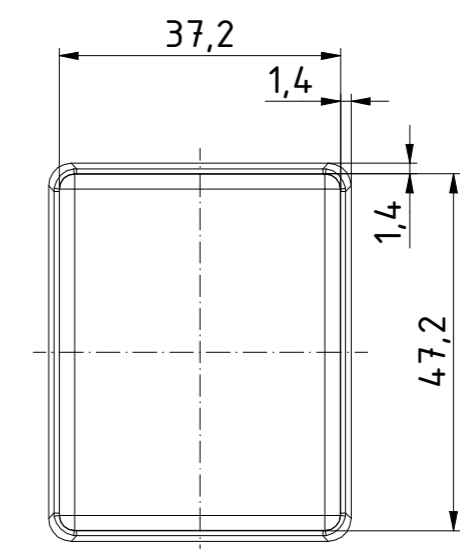

"Schutzvermerk nach DIN ISO 16016 beachten" "Please pay attention to copyright note DIN ISO 16016"

		Zeichnungs-Nr. / Drawing-No.: 2K 5455.003.01	
	Datum/Date	Name/name	4U-050402
	Gezeichnet	27.06.2018 AR	
	Kontrolliert		
	Norm		Katalogzeichnung/Catalogue drawing
			2504195.idw
			1:1
			A2
Status	Ä.Nr./Alt.No	Datum/Date	Name