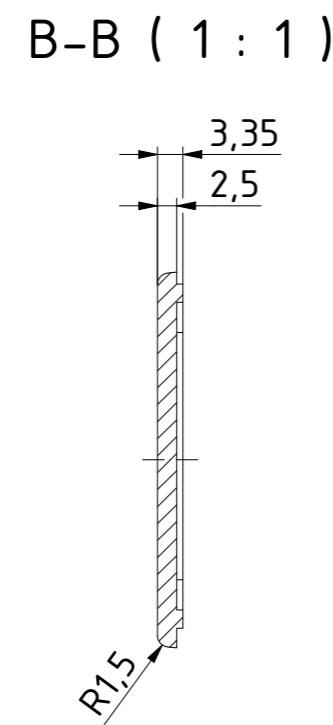

"Schutzvermerk nach DIN ISO 16016 beachten" "Please pay attention to copyright note DIN ISO 16016"

		Zeichnungs-Nr. / Drawing-No.: 2K 5455.003.01	
	Datum/Date	Name/name	4U-050402
	Gezeichnet	27.06.2018 AR	
	Kontrolliert		
	Norm		Katalogzeichnung/Catalogue drawing
			2504195.idw
			1:1
			A2
Status	Ä.Nr./Alt.No	Datum/Date	Name