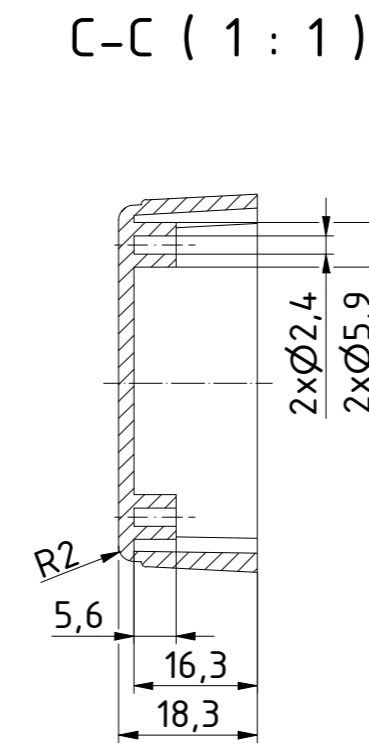

"Schutzvermerk nach DIN ISO 16016 beachten" "Please pay attention to copyright note DIN ISO 16016"

		Zeichnungs-Nr. / Drawing-No.: 2K 5455.003.01	
	Datum/Date	Name/name	4U-050402
	Gezeichnet	27.06.2018 AR	
	Kontrolliert		
	Norm		Katalogzeichnung/Catalogue drawing
			2504195.idw
			1:1
			A2
Status	Ä.Nr./Alt.No	Datum/Date	Name