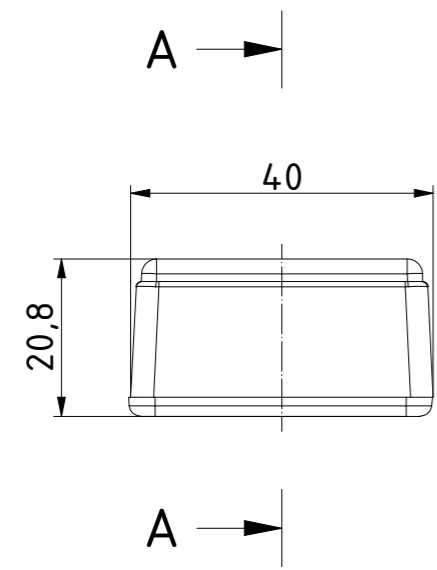

"Schutzvermerk nach DIN ISO 16016 beachten" "Please pay attention to copyright note DIN ISO 16016"

		Zeichnungs-Nr. / Drawing-No.: 2K 5455.003.01	
	Datum/Date	Name/name	4U-050402
	Gezeichnet	27.06.2018 AR	
	Kontrolliert		
	Norm		Katalogzeichnung/Catalogue drawing
			2504195.idw
			1:1
			A2
Status	Ä.Nr./Alt.No	Datum/Date	Name