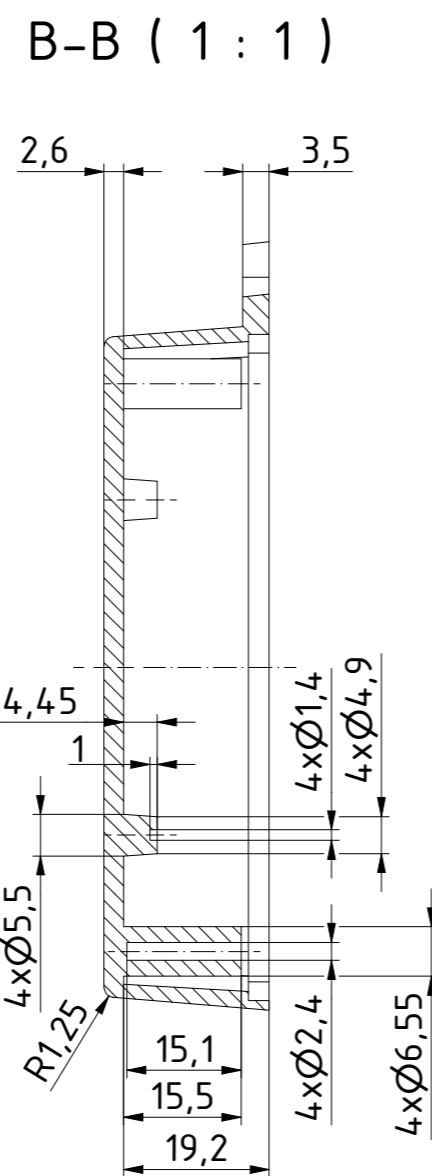

"Schutzvermerk nach DIN ISO 16016 beachten" "Please pay attention to copyright note DIN ISO 16016"

ISO ( 1 : 1 )

Z ( 2 : 1 )

Bohrungen 4x im Oberteil/  
Holes 4x in the lid

Zeichnungs-Nr. / Drawing-No.: 2K 5455.007.01		Datum/Date 27.06.2018		Name/name AR	
4U-090702		Gezeichnet		Kontrolliert	
Katalogzeichnung/Catalogue drawing		Norm		2504199.idw	
1:1 (2:1)		A2		Status	
Ä.Nr./Alt.No		Datum/Date		Name	