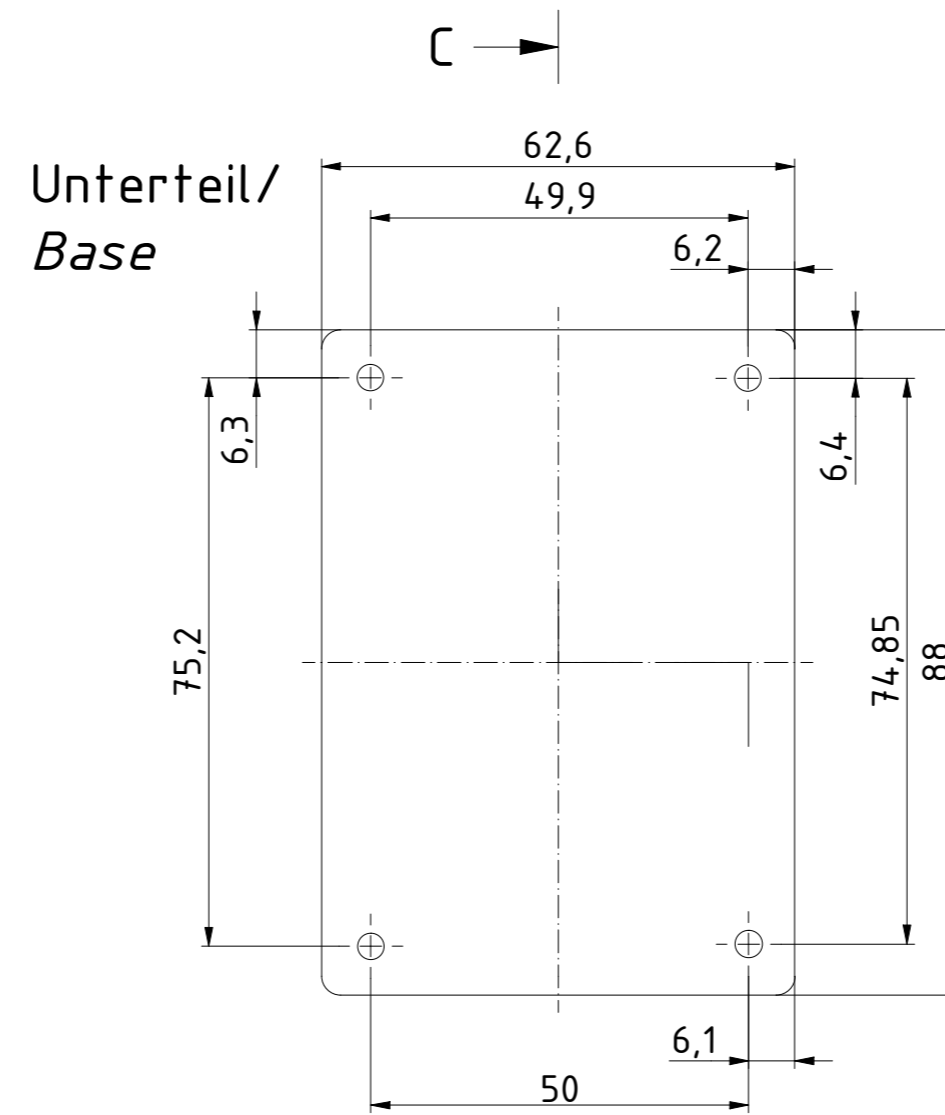

"Schutzvermerk nach DIN ISO 16016 beachten" "Please pay attention to copyright note DIN ISO 16016"

ISO ( 1 : 1 )

Z ( 2 : 1 )

Bohrungen 4x im Oberteil/  
Holes 4x in the lid

Zeichnungs-Nr. / Drawing-No.: 2K 5455.007.01		Datum/Date 27.06.2018		Name/name AR	
4U-090702		Gezeichnet		Kontrolliert	
Katalogzeichnung/Catalogue drawing		Norm		2504199.idw	
1:1 (2:1)		A2		Status	
Ä.Nr./Alt.No		Datum/Date		Name	