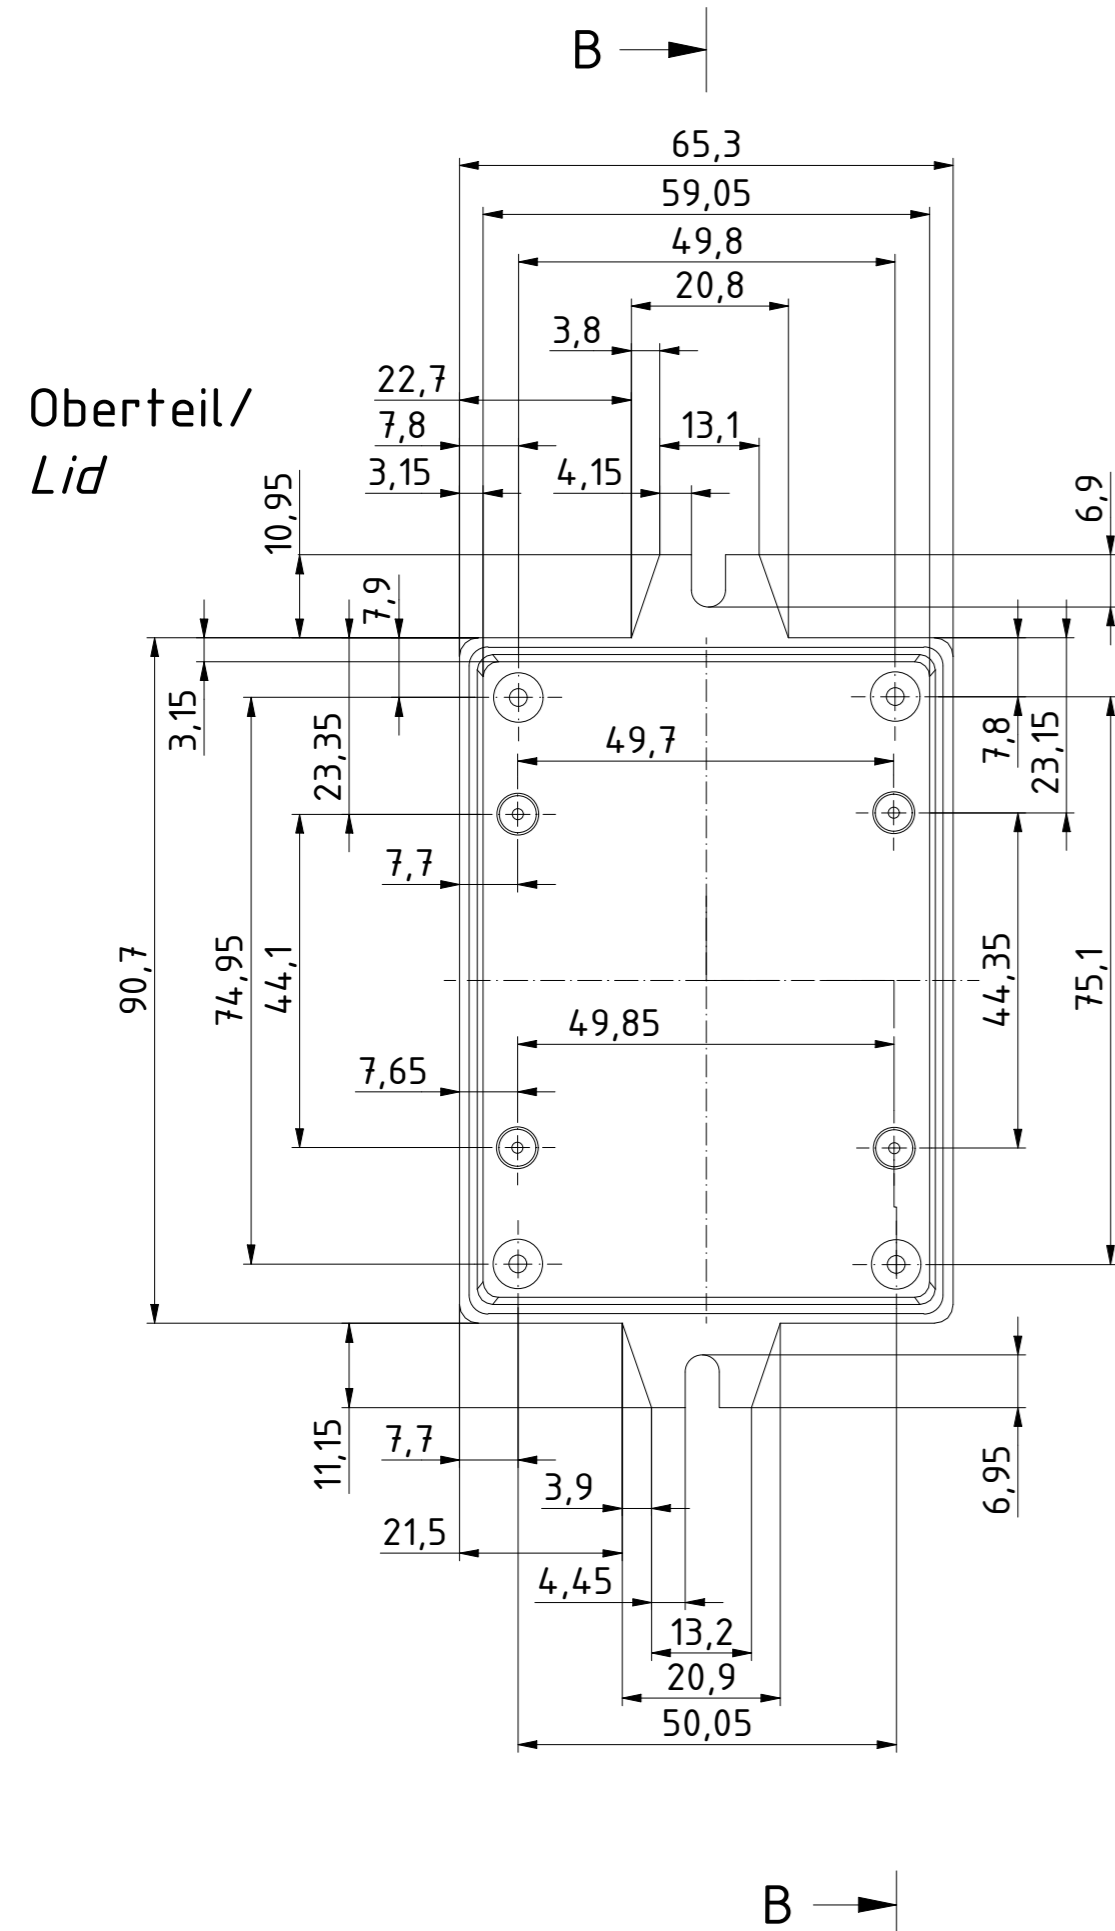

"Schutzvermerk nach DIN ISO 16016 beachten" "Please pay attention to copyright note DIN ISO 16016"

ISO ( 1 : 1 )

Z ( 2 : 1 )

Bohrungen 4x im Oberteil/  
Holes 4x in the lid

Zeichnungs-Nr. / Drawing-No.: 2K 5455.007.01		Datum/Date 27.06.2018		Name/name AR	
4U-090702		Gezeichnet		Kontrolliert	
Katalogzeichnung/Catalogue drawing		Norm		2504199.idw	
1:1 (2:1)		A2		Status	
Ä.Nr./Alt.No		Datum/Date		Name	