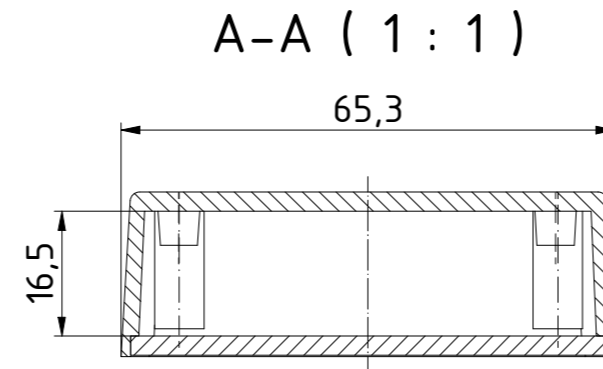

"Schutzvermerk nach DIN ISO 16016 beachten" "Please pay attention to copyright note DIN ISO 16016"

ISO ( 1 : 1 )

Z ( 2 : 1 )

Bohrungen 4x im Oberteil/  
Holes 4x in the lid

Zeichnungs-Nr. / Drawing-No.: 2K 5455.007.01		Datum/Date 27.06.2018		Name/name AR	
4U-090702		Gezeichnet		Kontrolliert	
Katalogzeichnung/Catalogue drawing		Norm		2504199.idw	
1:1 (2:1)		A2		Status	
Ä.Nr./Alt.No		Datum/Date		Name	