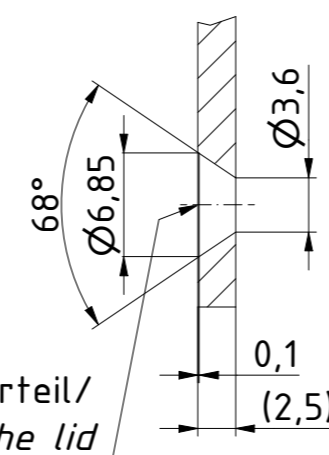

"Schutzvermerk nach DIN ISO 16016 beachten" "Please pay attention to copyright note DIN ISO 16016"

ISO ( 1 : 1 )

Z ( 2 : 1 )

Bohrungen 4x im Oberteil/  
Holes 4x in the lid

Zeichnungs-Nr. / Drawing-No.: 2K 5455.007.01		Datum/Date 27.06.2018		Name/name AR	
4U-090702		Gezeichnet		Kontrolliert	
Katalogzeichnung/Catalogue drawing		Norm		2504199.idw	
1:1 (2:1)		A2		Status	
Ä.Nr./Alt.No		Datum/Date		Name	