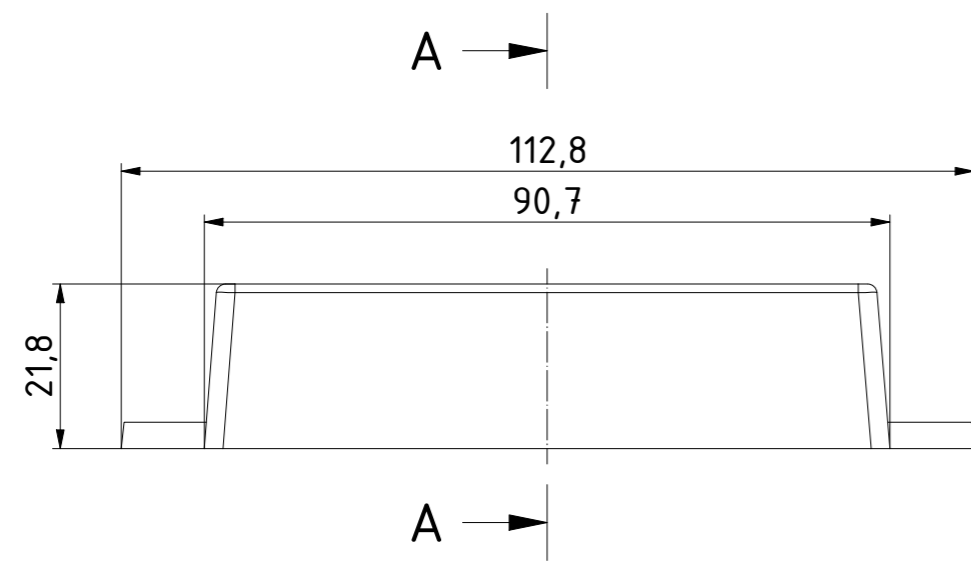

"Schutzvermerk nach DIN ISO 16016 beachten" "Please pay attention to copyright note DIN ISO 16016"

ISO ( 1 : 1 )

Z ( 2 : 1 )

Bohrungen 4x im Oberteil/  
Holes 4x in the lid

Zeichnungs-Nr. / Drawing-No.: 2K 5455.007.01		Datum/Date 27.06.2018		Name/name AR	
4U-090702		Gezeichnet		Kontrolliert	
Katalogzeichnung/Catalogue drawing		Norm		2504199.idw	
1:1 (2:1)		A2		Status	
Ä.Nr./Alt.No		Datum/Date		Name	