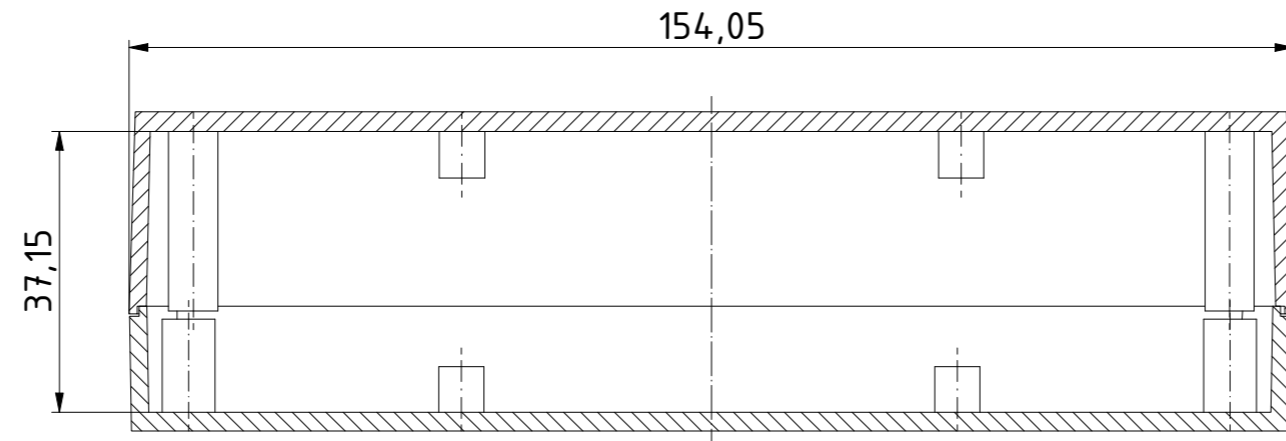

"Schutzvermerk nach DIN ISO 16016 beachten" "Please pay attention to copyright note DIN ISO 16016"

A-A (1 : 1)

ISO (1 : 1)

Unterteil/
Base

B-B (1 : 1)

Oberteil/
Lid

C-C (1 : 1)

Zeichnungs-Nr. / Drawing-No.: 2K 5455.032.01		Datum/Date 12.07.2018		Name/name AR	
4U-150904		Katalogzeichnung/Catalogue drawing			
2504224.idw		1:1		A2	
Status	Ä.Nr./Alt.No	Datum/Date	Name		