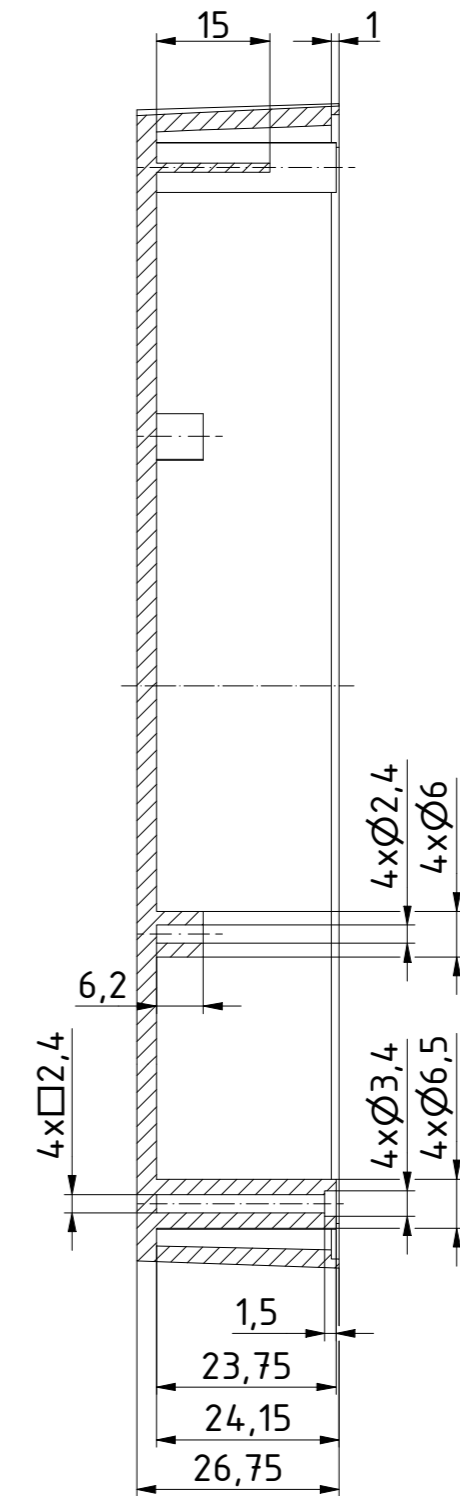

"Schutzvermerk nach DIN ISO 16016 beachten" "Please pay attention to copyright note DIN ISO 16016"

A-A (1 : 1)

ISO (1 : 1)

Unterteil/
Base

B-B (1 : 1)

Oberteil/
Lid

C-C (1 : 1)

Zeichnungs-Nr. / Drawing-No.: 2K 5455.032.01		Datum/Date 12.07.2018		Name/name AR	
4U-150904		Katalogzeichnung/Catalogue drawing			
2504224.idw		1:1		A2	
Status	Ä.Nr./Alt.No	Datum/Date	Name		