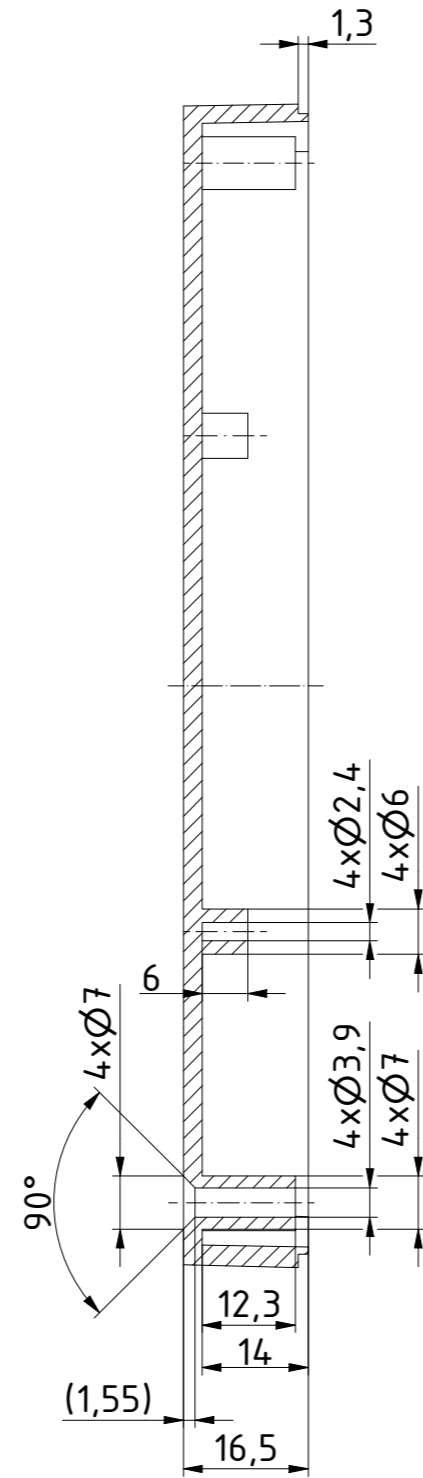

"Schutzvermerk nach DIN ISO 16016 beachten" "Please pay attention to copyright note DIN ISO 16016"

A-A (1 : 1)

ISO (1 : 1)

Unterteil/
Base

B-B (1 : 1)

Oberteil/
Lid

C-C (1 : 1)

Zeichnungs-Nr. / Drawing-No.: 2K 5455.032.01		Datum/Date 12.07.2018		Name/name AR	
4U-150904		Katalogzeichnung/Catalogue drawing			
2504224.idw		1:1		A2	
Status	Ä.Nr./Alt.No	Datum/Date	Name		