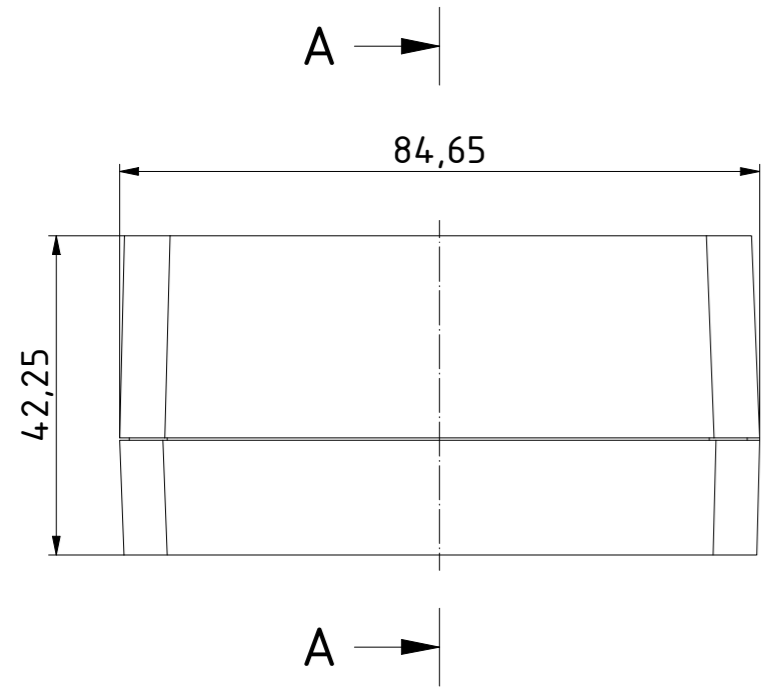

"Schutzvermerk nach DIN ISO 16016 beachten" "Please pay attention to copyright note DIN ISO 16016"

A-A (1 : 1)

ISO (1 : 1)

Unterteil/
Base

B-B (1 : 1)

Oberteil/
Lid

C-C (1 : 1)

Zeichnungs-Nr. / Drawing-No.: 2K 5455.032.01		Datum/Date 12.07.2018		Name/name AR	
4U-150904		Katalogzeichnung/Catalogue drawing			
2504224.idw		1:1		A2	
Status	Ä.Nr./Alt.No	Datum/Date	Name		