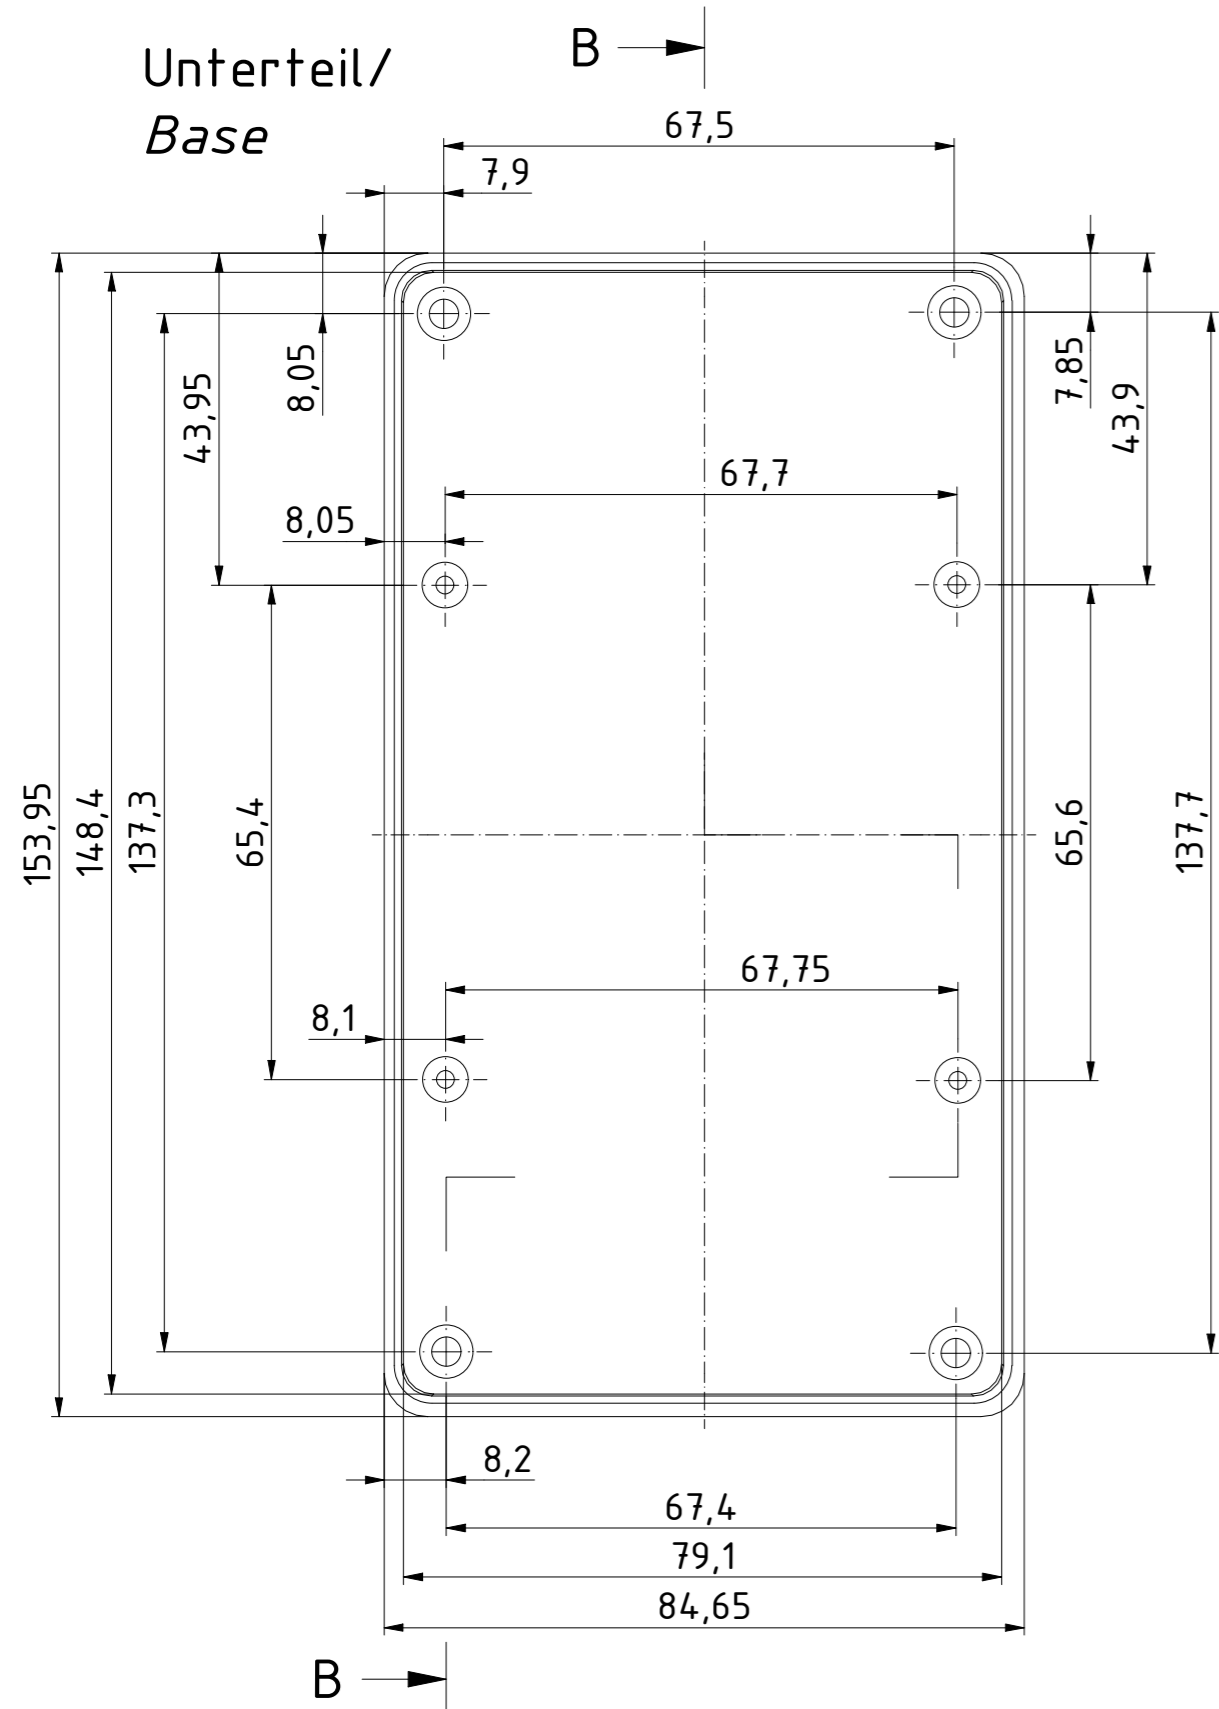

"Schutzvermerk nach DIN ISO 16016 beachten" "Please pay attention to copyright note DIN ISO 16016"

A-A (1 : 1)

ISO (1 : 1)

Unterteil/
Base

B-B (1 : 1)

Oberteil/
Lid

C-C (1 : 1)

Zeichnungs-Nr. / Drawing-No.: 2K 5455.032.01		Datum/Date 12.07.2018		Name/name AR	
4U-150904		Katalogzeichnung/Catalogue drawing			
2504224.idw		1:1		A2	
Status	Ä.Nr./Alt.No	Datum/Date	Name		