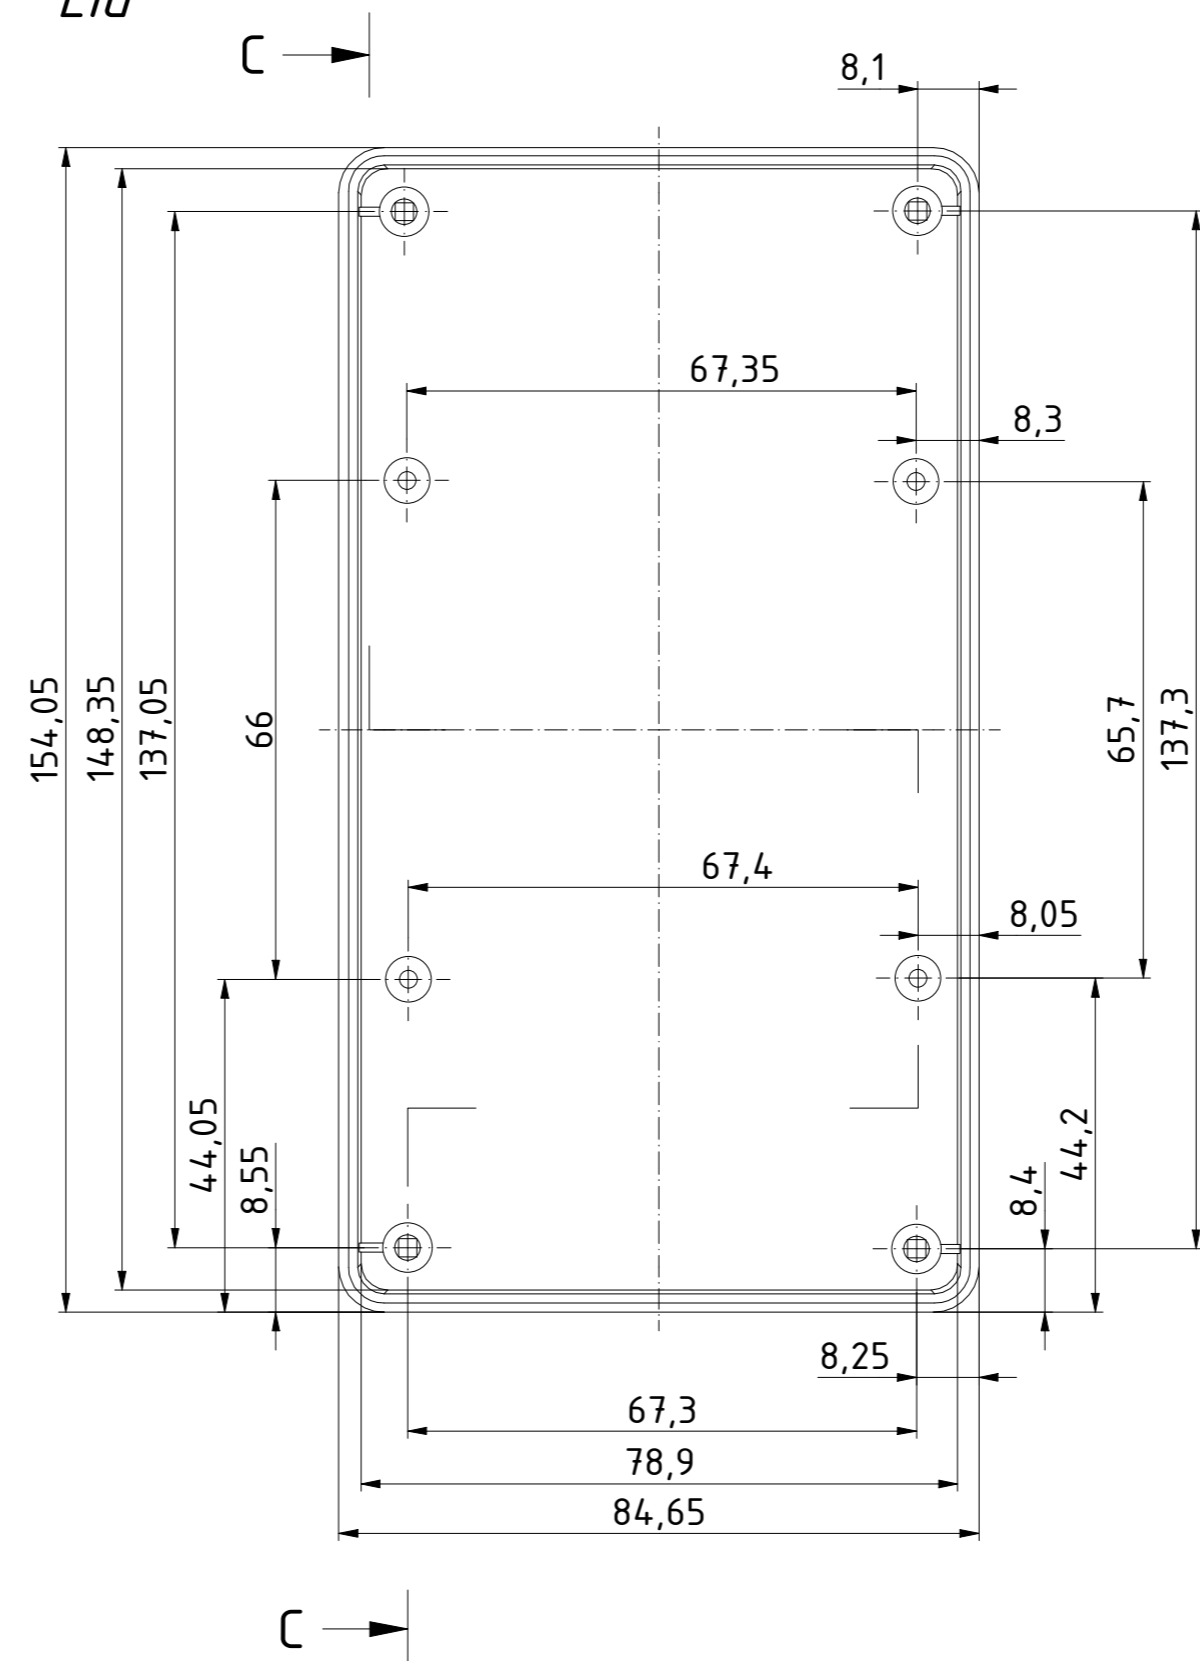

"Schutzvermerk nach DIN ISO 16016 beachten" "Please pay attention to copyright note DIN ISO 16016"

A-A (1 : 1)

ISO (1 : 1)

Unterteil/
Base

B-B (1 : 1)

Oberteil/
Lid

C-C (1 : 1)

Zeichnungs-Nr. / Drawing-No.: 2K 5455.032.01		Datum/Date 12.07.2018		Name/name AR	
4U-150904		Katalogzeichnung/Catalogue drawing			
2504224.idw		1:1		A2	
Status	Ä.Nr./Alt.No	Datum/Date	Name		