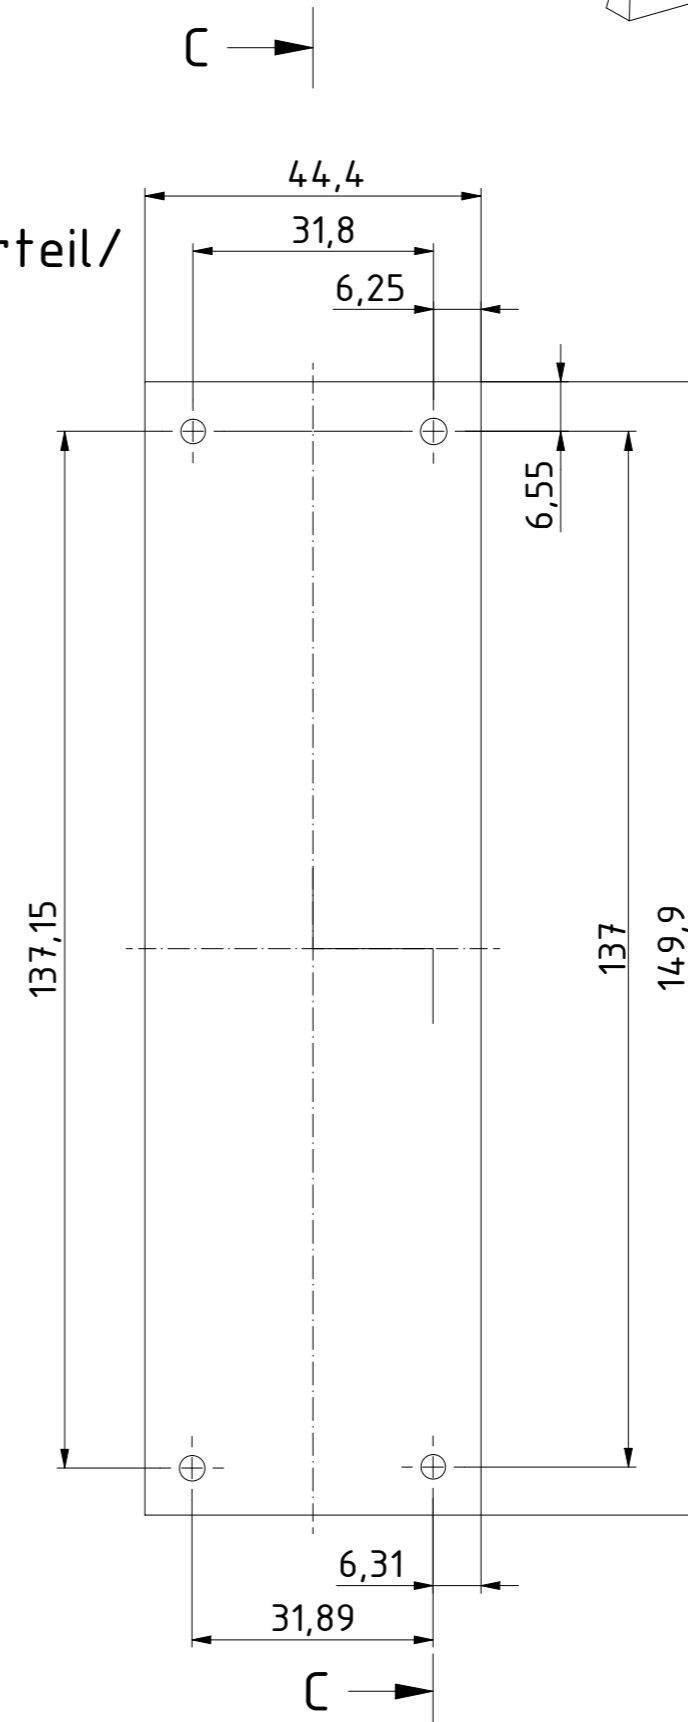

"Schutzvermerk nach DIN ISO 16016 beachten" "Please pay attention to copyright note DIN ISO 16016"

ISO (1 : 1)

Oberteil/
Lid

B-B (1 : 1)

Unterteil/
Base

C-C (1 : 1)

Z (2 : 1)

Bohrungen 4x im Oberteil/
Holes 4x in the lid

Zeichnungs-Nr. / Drawing-No.: 2K 5455.005.01		Datum/Date 27.06.2018		Name/name AR	
4U-160503		Katalogzeichnung/Catalogue drawing			
2504197.idw		1:1 (2:1)		A2	
Status	Ä.Nr./Alt.No	Datum/Date	Name		