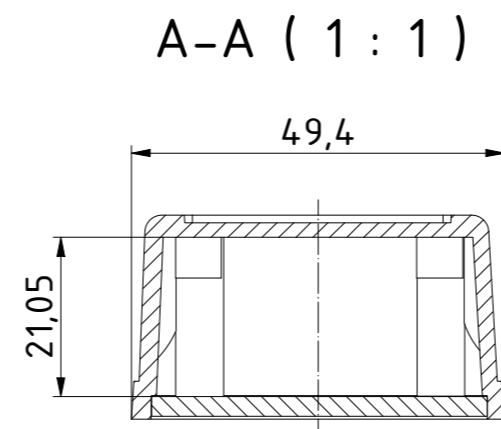

"Schutzvermerk nach DIN ISO 16016 beachten" "Please pay attention to copyright note DIN ISO 16016"

ISO (1 : 1)

Oberteil/
Lid

B-B (1 : 1)

Unterteil/
Base

C-C (1 : 1)

Z (2 : 1)

Bohrungen 4x im Oberteil/
Holes 4x in the lid

Zeichnungs-Nr. / Drawing-No.: 2K 5455.005.01		Datum/Date 27.06.2018		Name/name AR	
4U-160503		Katalogzeichnung/Catalogue drawing			
2504197.idw		1:1 (2:1)		A2	
Status	Ä.Nr./Alt.No	Datum/Date	Name		