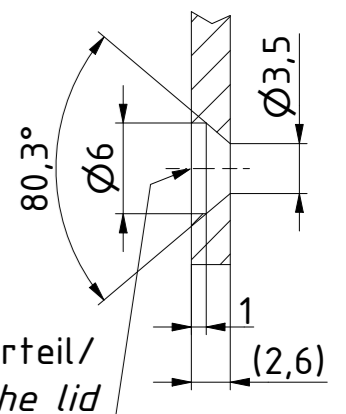

"Schutzvermerk nach DIN ISO 16016 beachten" "Please pay attention to copyright note DIN ISO 16016"

ISO (1 : 1)

Oberteil/
Lid

B-B (1 : 1)

Unterteil/
Base

C-C (1 : 1)

Z (2 : 1)

Bohrungen 4x im Oberteil/
Holes 4x in the lid

Zeichnungs-Nr. / Drawing-No.: 2K 5455.005.01		Datum/Date 27.06.2018		Name/name AR	
4U-160503		Katalogzeichnung/Catalogue drawing			
2504197.idw		1:1 (2:1)		A2	
Status	Ä.Nr./Alt.No	Datum/Date	Name		