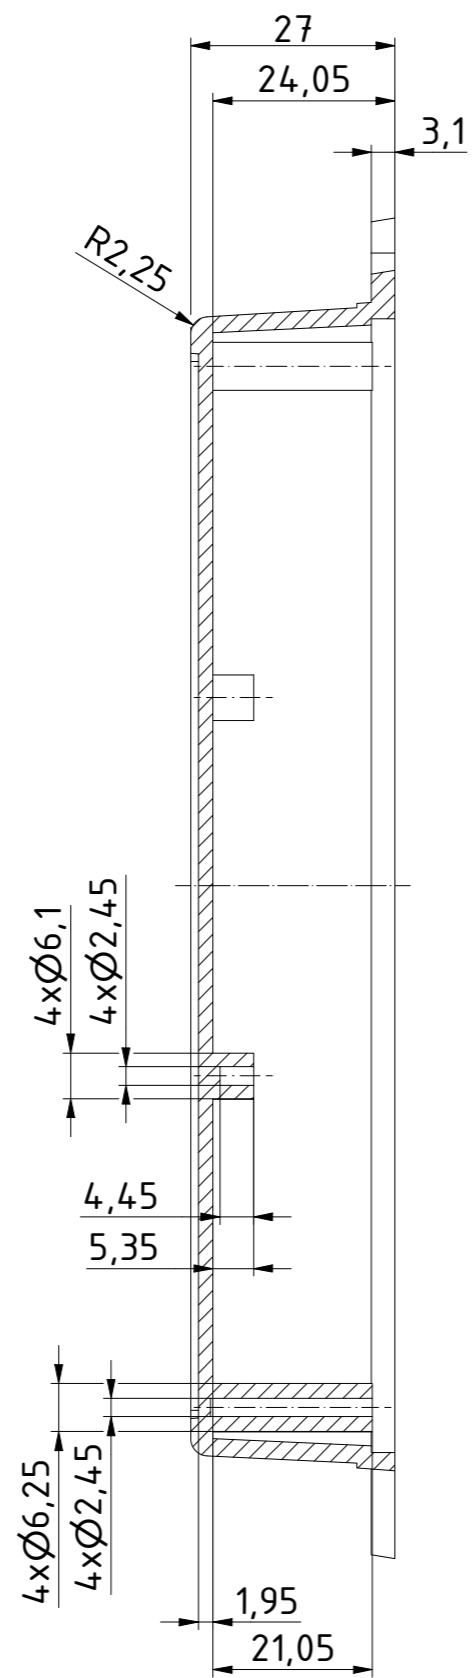

"Schutzvermerk nach DIN ISO 16016 beachten" "Please pay attention to copyright note DIN ISO 16016"

ISO (1 : 1)

Oberteil/
Lid

B-B (1 : 1)

Unterteil/
Base

C-C (1 : 1)

Z (2 : 1)

Bohrungen 4x im Oberteil/
Holes 4x in the lid

Zeichnungs-Nr. / Drawing-No.: 2K 5455.005.01		Datum/Date 27.06.2018		Name/name AR	
4U-160503		Katalogzeichnung/Catalogue drawing			
2504197.idw		1:1 (2:1)		A2	
Status	Ä.Nr./Alt.No	Datum/Date	Name		