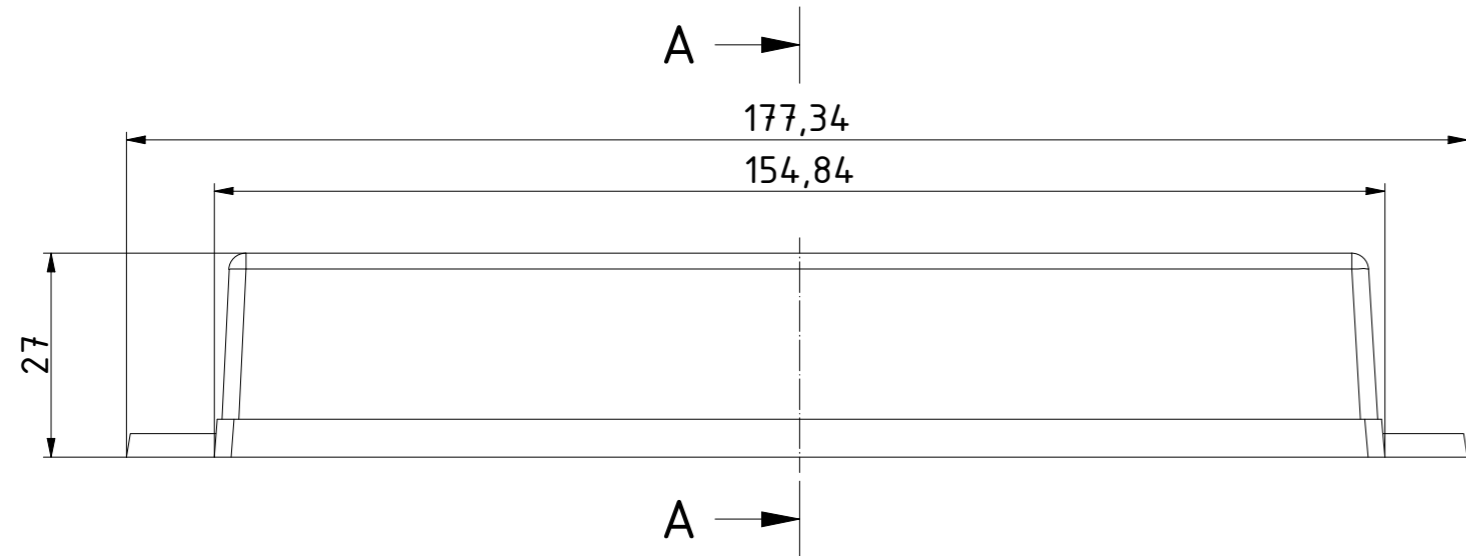

"Schutzvermerk nach DIN ISO 16016 beachten" "Please pay attention to copyright note DIN ISO 16016"

ISO (1 : 1)

Oberteil/
Lid

B-B (1 : 1)

Unterteil/
Base

C-C (1 : 1)

Z (2 : 1)

Bohrungen 4x im Oberteil/
Holes 4x in the lid

Zeichnungs-Nr. / Drawing-No.: 2K 5455.005.01		Datum/Date 27.06.2018		Name/name AR	
4U-160503		Katalogzeichnung/Catalogue drawing			
2504197.idw		1:1 (2:1)		A2	
Status	Ä.Nr./Alt.No	Datum/Date	Name		