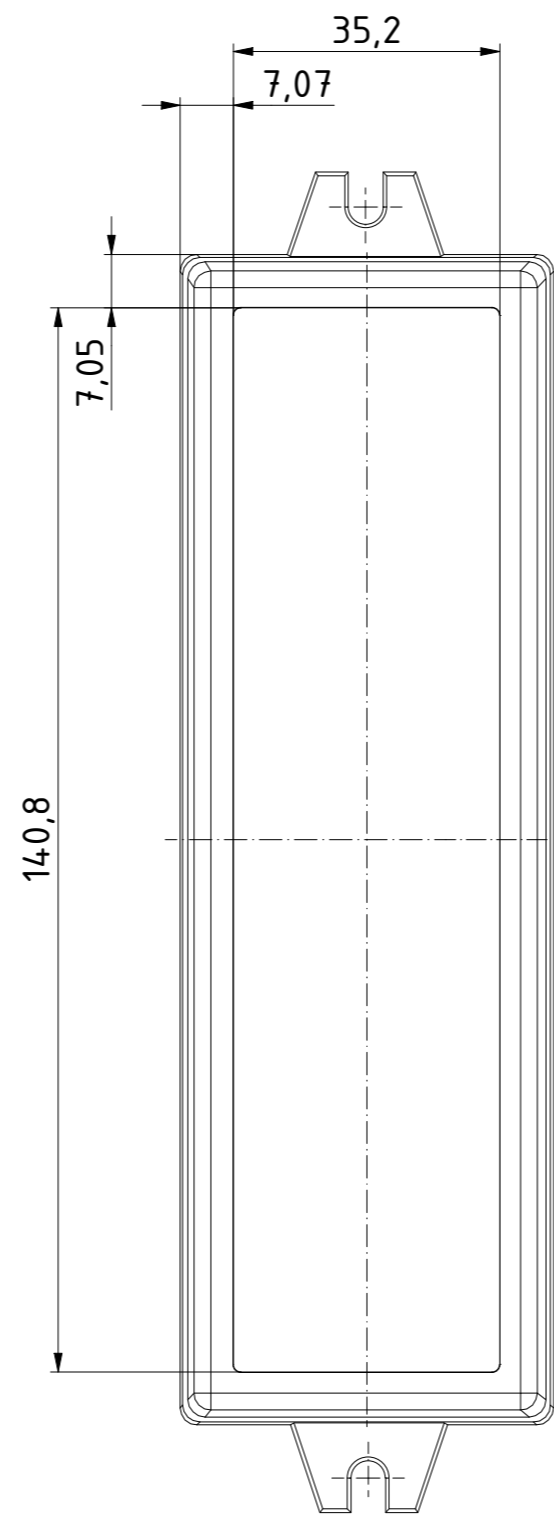

"Schutzvermerk nach DIN ISO 16016 beachten" "Please pay attention to copyright note DIN ISO 16016"

ISO (1 : 1)

Oberteil/
Lid

B-B (1 : 1)

Unterteil/
Base

C-C (1 : 1)

Z (2 : 1)

Bohrungen 4x im Oberteil/
Holes 4x in the lid

Zeichnungs-Nr. / Drawing-No.: 2K 5455.005.01		Datum/Date 27.06.2018		Name/name AR	
4U-160503		Katalogzeichnung/Catalogue drawing			
2504197.idw		1:1 (2:1)		A2	
Status	Ä.Nr./Alt.No	Datum/Date	Name		