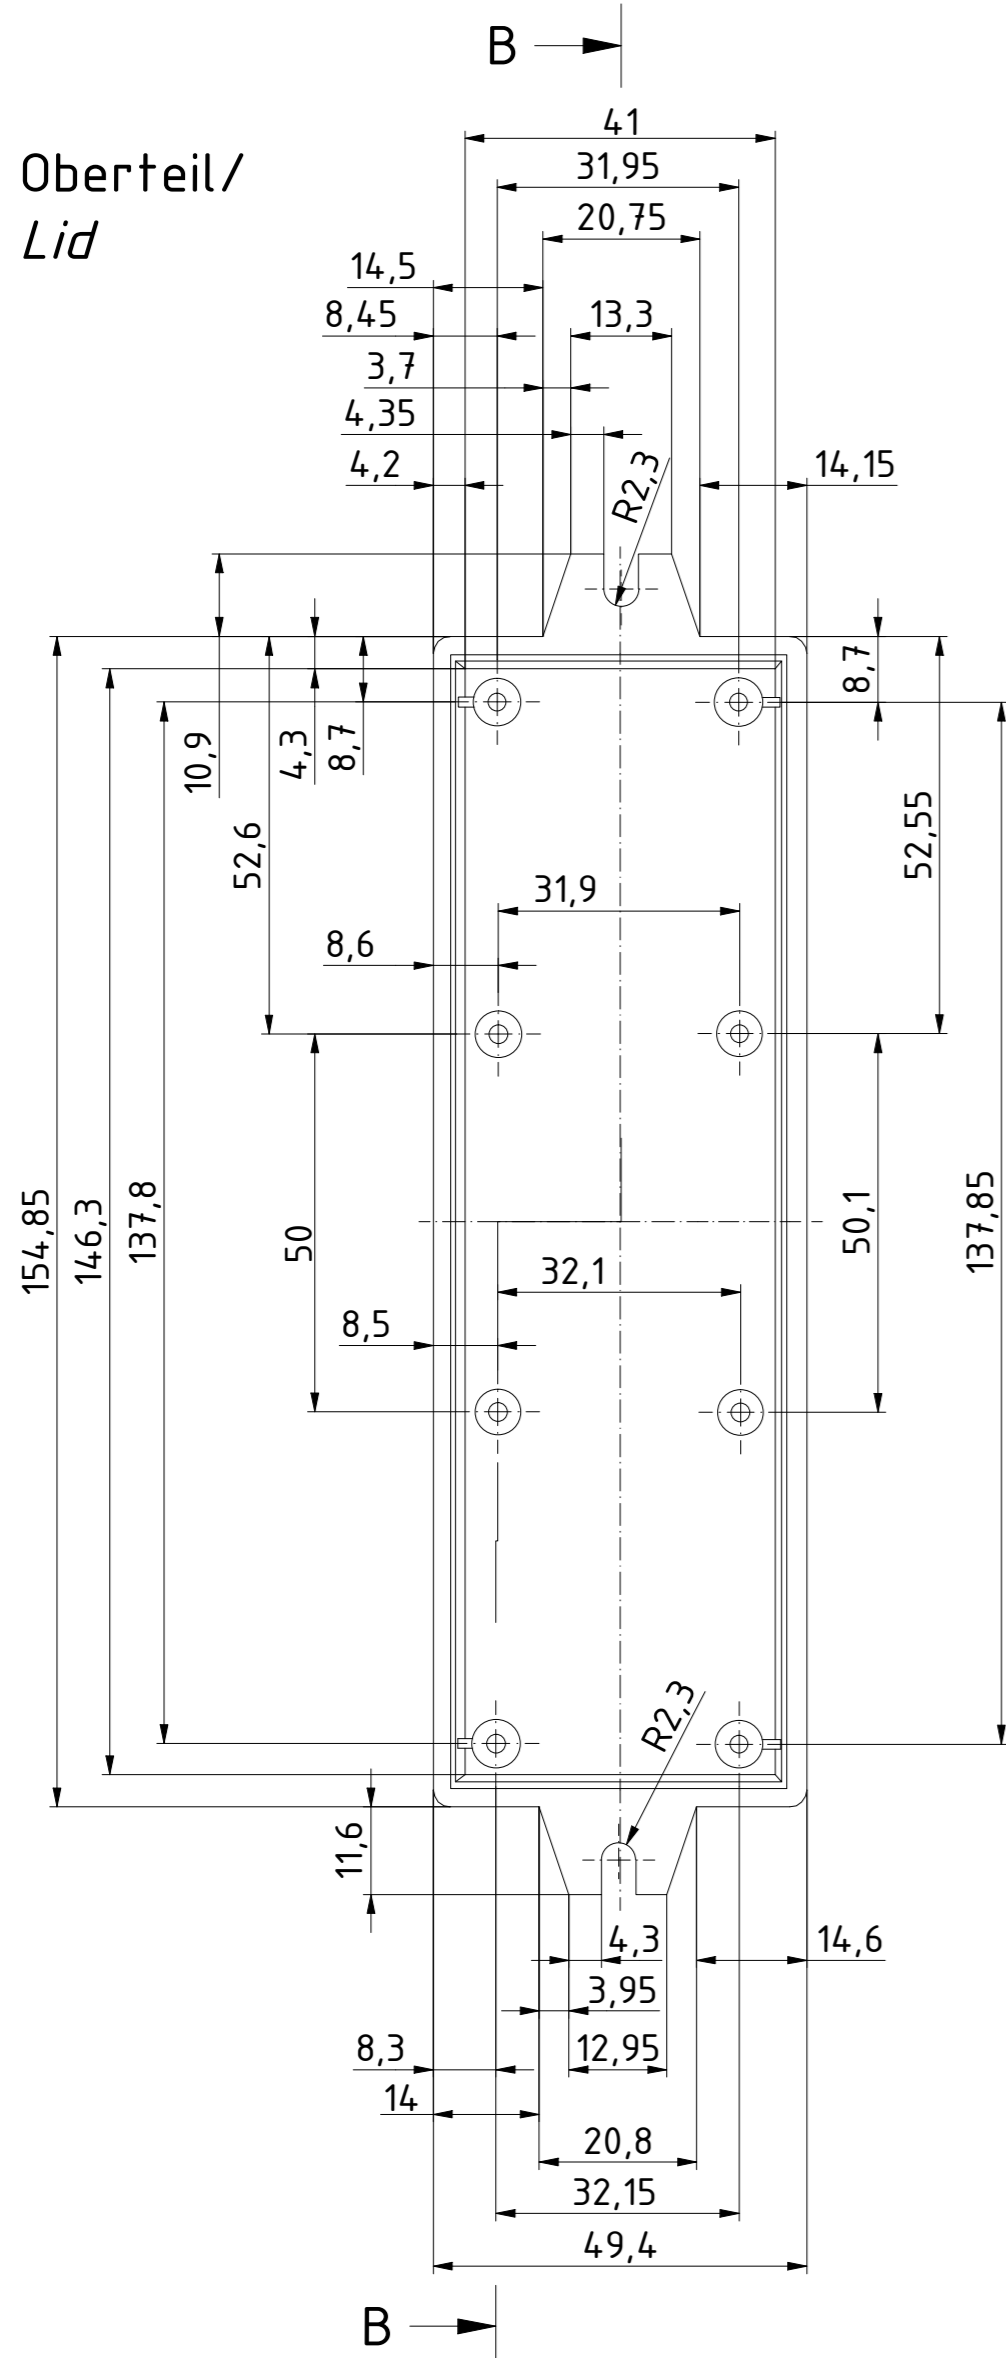

"Schutzvermerk nach DIN ISO 16016 beachten" "Please pay attention to copyright note DIN ISO 16016"

ISO (1 : 1)

Oberteil/
Lid

B-B (1 : 1)

Unterteil/
Base

C-C (1 : 1)

Z (2 : 1)

Bohrungen 4x im Oberteil/
Holes 4x in the lid

Zeichnungs-Nr. / Drawing-No.: 2K 5455.005.01		Datum/Date 27.06.2018		Name/name AR	
4U-160503		Katalogzeichnung/Catalogue drawing			
2504197.idw		1:1 (2:1)		A2	
Status	Ä.Nr./Alt.No	Datum/Date	Name		