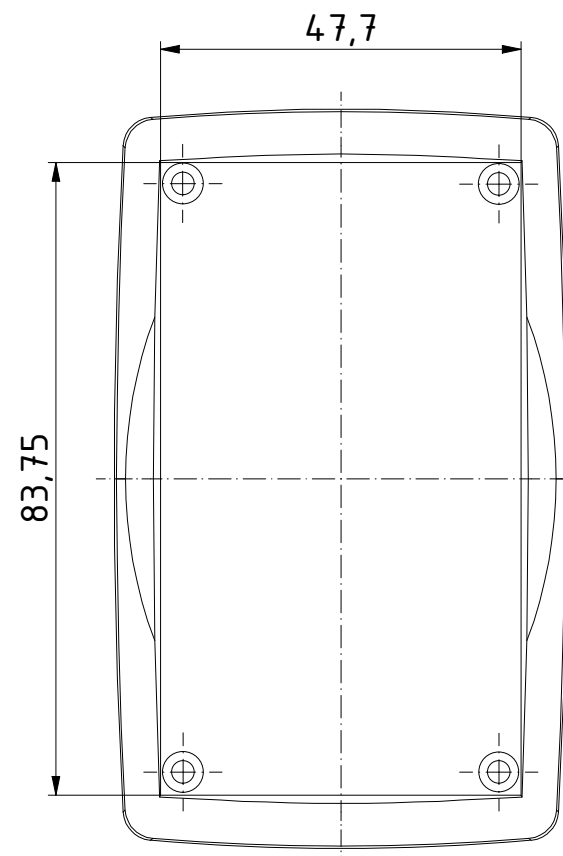

"Schutzvermerk nach DIN ISO 16016 beachten". "Please pay attention to copyright note DIN ISO 16016".

A-A (1 : 1)

ISO (1 : 1)

Unterteil/
Base

B-B (1 : 1)

Oberteil/
Lid

C-C (1 : 1)

Z (2 : 1)

4x im Unterteil/
4x in the base

Zeichnungs-Nr. / Drawing-No.: 2K 5455.055.01		Datum/Date 16.07.2018		Name/name AR	
4U-100602		Gezeichnet		Kontrolliert	
Katalogzeichnung/Catalogue drawing		Norm			
2504247.idw				1:1 (2:1)	
				A2	
Status	Ä.Nr./Alt.No	Datum/Date	Name		