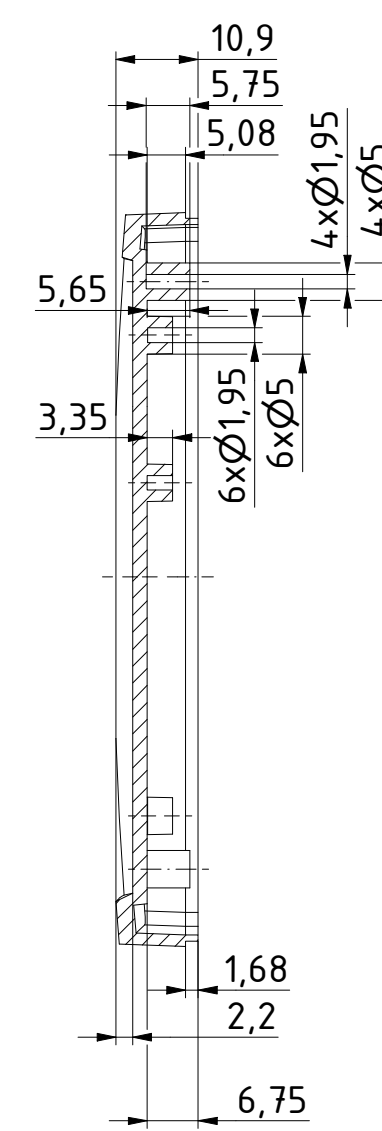

"Schutzvermerk nach DIN ISO 16016 beachten". "Please pay attention to copyright note DIN ISO 16016".

A-A (1 : 1)

ISO (1 : 1)

Unterteil/
Base

B-B (1 : 1)

Oberteil/
Lid

C-C (1 : 1)

Z (2 : 1)

4x im Unterteil/
4x in the base

Zeichnungs-Nr. / Drawing-No.: 2K 5455.055.01		Datum/Date 16.07.2018		Name/name AR	
4U-100602		Gezeichnet		Kontrolliert	
Katalogzeichnung/Catalogue drawing		Norm			
2504247.idw				1:1 (2:1)	
				A2	
Status	Ä.Nr./Alt.No	Datum/Date	Name		