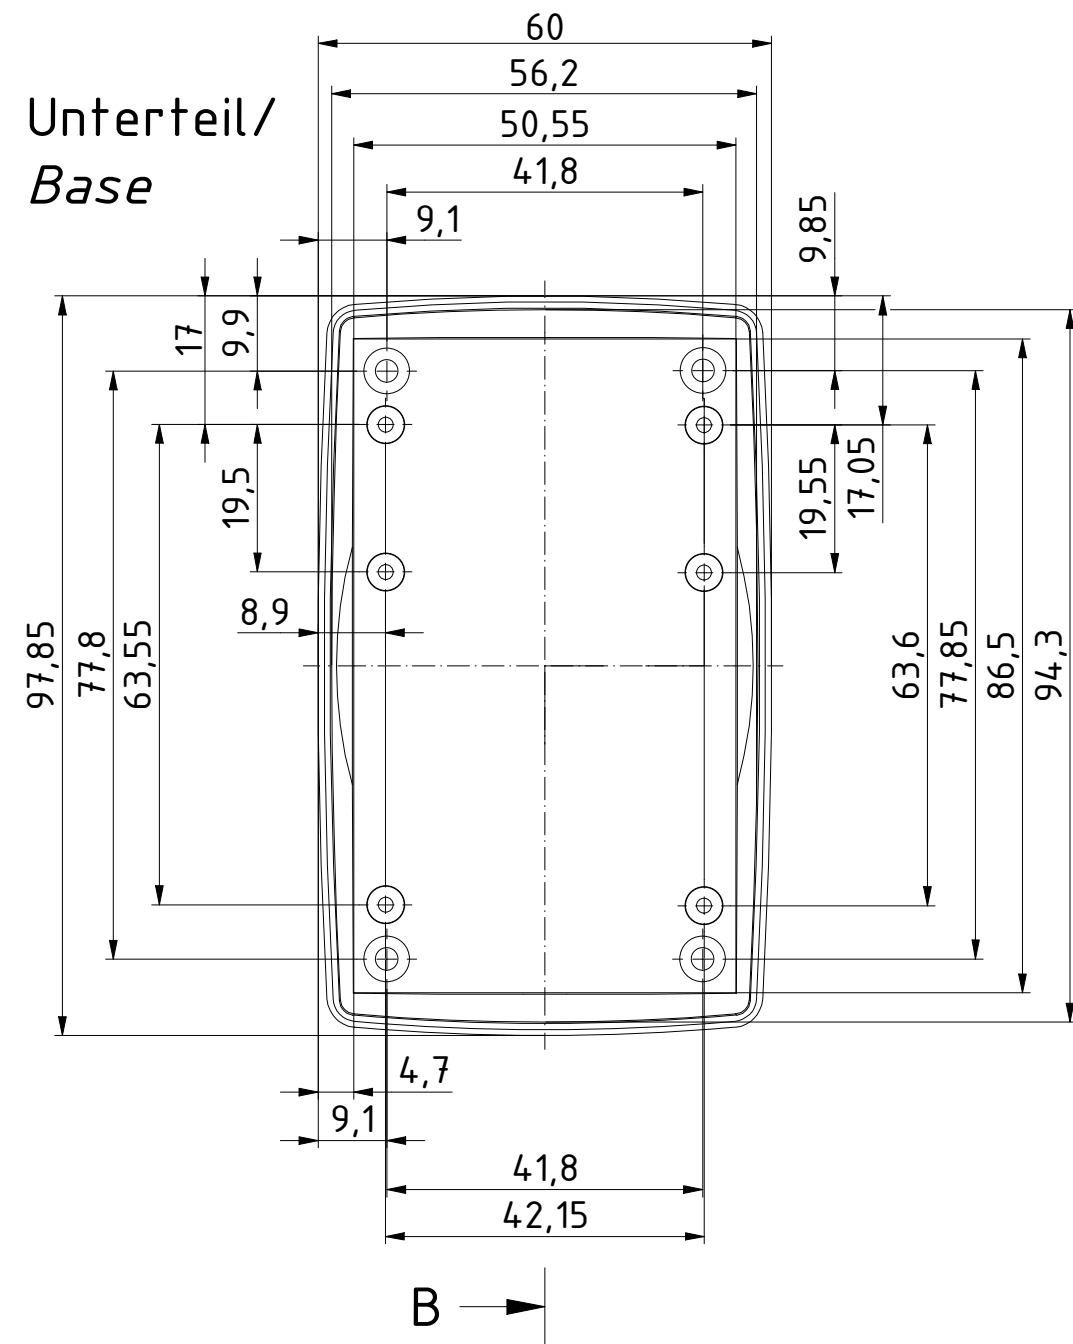

"Schutzvermerk nach DIN ISO 16016 beachten". "Please pay attention to copyright note DIN ISO 16016".

A-A (1 : 1)

ISO (1 : 1)

Unterteil/
Base

B-B (1 : 1)

Oberteil/
Lid

C-C (1 : 1)

Z (2 : 1)

4x im Unterteil/
4x in the base

Zeichnungs-Nr. / Drawing-No.: 2K 5455.055.01		Datum/Date 16.07.2018		Name/name AR	
4U-100602		Gezeichnet		Kontrolliert	
Katalogzeichnung/Catalogue drawing		Norm			
2504247.idw				1:1 (2:1)	
				A2	
Status	Ä.Nr./Alt.No	Datum/Date	Name		