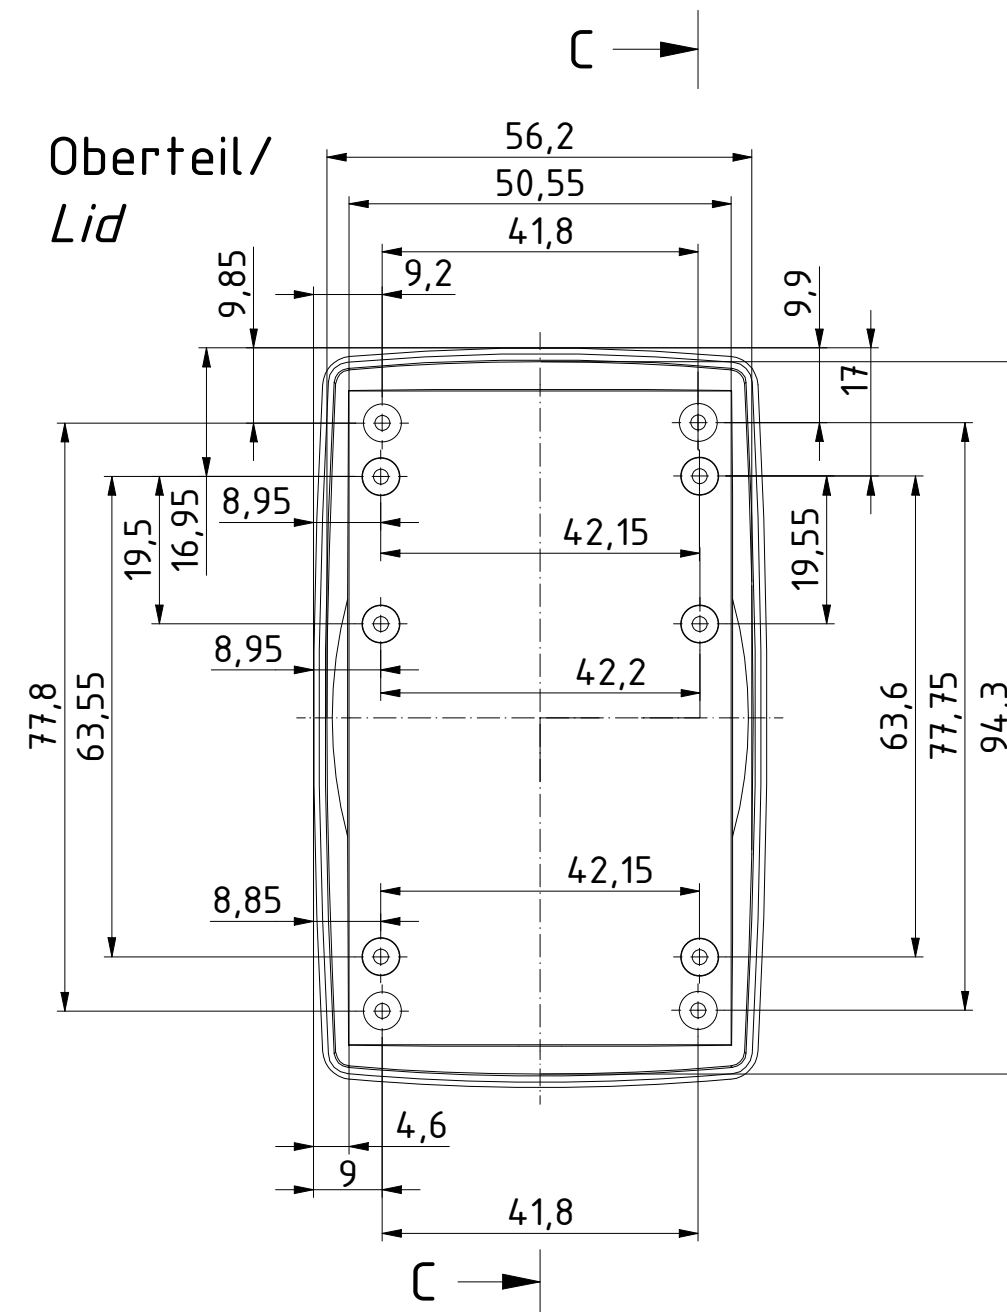

"Schutzvermerk nach DIN ISO 16016 beachten". "Please pay attention to copyright note DIN ISO 16016".

A-A (1 : 1)

ISO (1 : 1)

Unterteil/
Base

B-B (1 : 1)

Oberteil/
Lid

C-C (1 : 1)

Z (2 : 1)

4x im Unterteil/
4x in the base

Zeichnungs-Nr. / Drawing-No.: 2K 5455.055.01		Datum/Date 16.07.2018		Name/name AR	
4U-100602		Gezeichnet		Kontrolliert	
Katalogzeichnung/Catalogue drawing		Norm			
2504247.idw				1:1 (2:1)	
				A2	
Status	Ä.Nr./Alt.No	Datum/Date	Name		