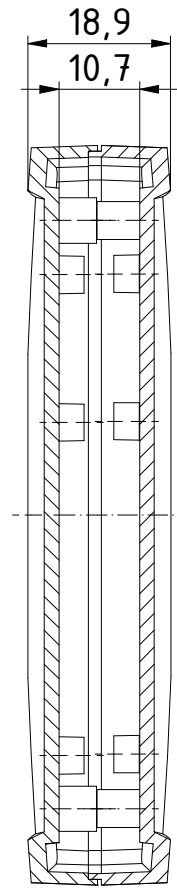

"Schutzvermerk nach DIN ISO 16016 beachten". "Please pay attention to copyright note DIN ISO 16016".

A-A (1 : 1)

ISO (1 : 1)

Unterteil/
Base

B-B (1 : 1)

Oberteil/
Lid

C-C (1 : 1)

Z (2 : 1)

4x im Unterteil/
4x in the base

Zeichnungs-Nr. / Drawing-No.: 2K 5455.055.01		Datum/Date 16.07.2018		Name/name AR	
4U-100602		Gezeichnet		Kontrolliert	
Katalogzeichnung/Catalogue drawing		Norm			
2504247.idw				1:1 (2:1)	
				A2	
Status	Ä.Nr./Alt.No	Datum/Date	Name		