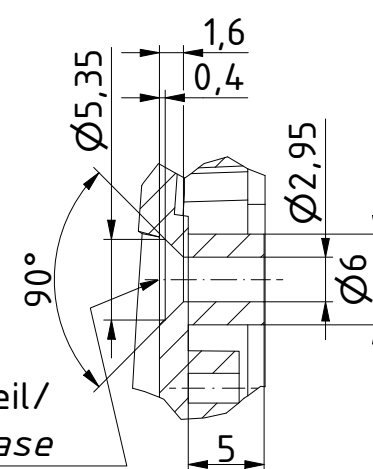

"Schutzvermerk nach DIN ISO 16016 beachten". "Please pay attention to copyright note DIN ISO 16016".

A-A (1 : 1)

ISO (1 : 1)

Unterteil/
Base

B-B (1 : 1)

Oberteil/
Lid

C-C (1 : 1)

Z (2 : 1)

4x im Unterteil/
4x in the base

Zeichnungs-Nr. / Drawing-No.: 2K 5455.055.01		Datum/Date 16.07.2018		Name/name AR	
4U-100602		Gezeichnet		Kontrolliert	
Katalogzeichnung/Catalogue drawing		Norm			
2504247.idw				1:1 (2:1)	
				A2	
Status	Ä.Nr./Alt.No	Datum/Date	Name		