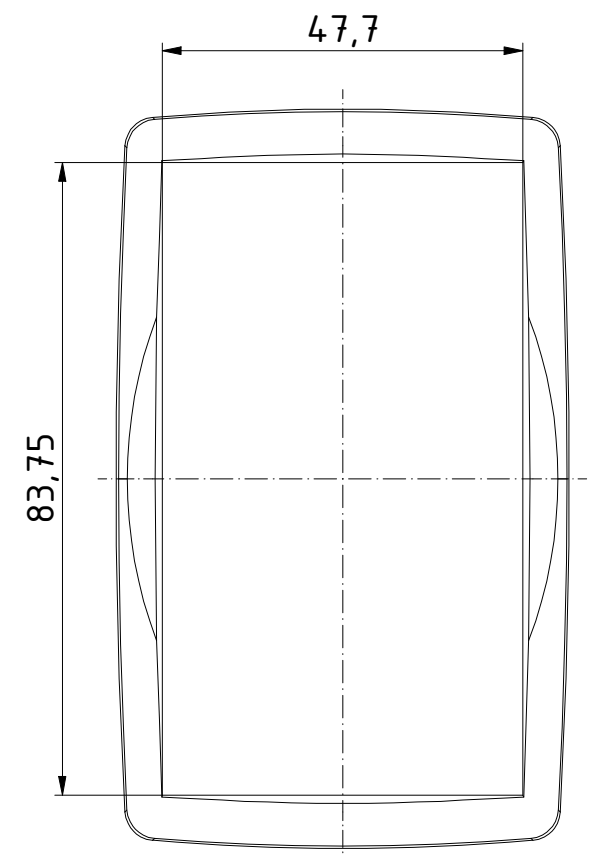

"Schutzvermerk nach DIN ISO 16016 beachten". "Please pay attention to copyright note DIN ISO 16016".

A-A (1 : 1)

ISO (1 : 1)

Unterteil/
Base

B-B (1 : 1)

Oberteil/
Lid

C-C (1 : 1)

Z (2 : 1)

4x im Unterteil/
4x in the base

Zeichnungs-Nr. / Drawing-No.: 2K 5455.055.01		Datum/Date 16.07.2018		Name/name AR	
4U-100602		Gezeichnet		Kontrolliert	
Katalogzeichnung/Catalogue drawing		Norm			
2504247.idw				1:1 (2:1)	
				A2	
Status	Ä.Nr./Alt.No	Datum/Date	Name		