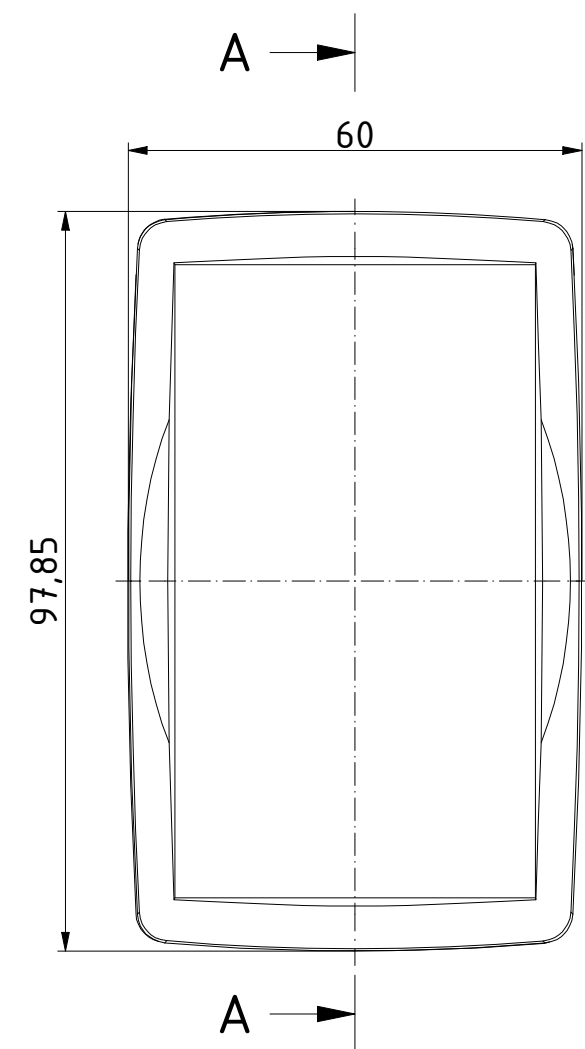

"Schutzvermerk nach DIN ISO 16016 beachten". "Please pay attention to copyright note DIN ISO 16016".

A-A (1 : 1)

ISO (1 : 1)

Unterteil/
Base

B-B (1 : 1)

Oberteil/
Lid

C-C (1 : 1)

Z (2 : 1)

4x im Unterteil/
4x in the base

Zeichnungs-Nr. / Drawing-No.: 2K 5455.055.01		Datum/Date 16.07.2018		Name/name AR	
4U-100602		Gezeichnet		Kontrolliert	
Katalogzeichnung/Catalogue drawing		Norm			
2504247.idw				1:1 (2:1)	
				A2	
Status	Ä.Nr./Alt.No	Datum/Date	Name		