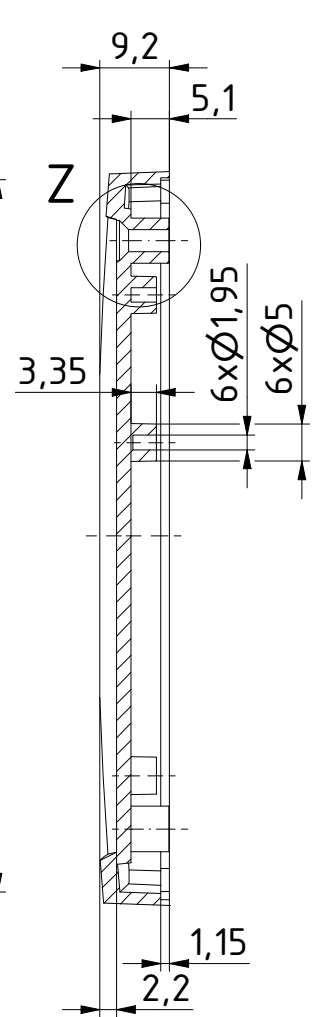

"Schutzvermerk nach DIN ISO 16016 beachten". "Please pay attention to copyright note DIN ISO 16016".

A-A (1 : 1)

ISO (1 : 1)

Unterteil/
Base

B-B (1 : 1)

Oberteil/
Lid

C-C (1 : 1)

Z (2 : 1)

4x im Unterteil/
4x in the base

Zeichnungs-Nr. / Drawing-No.: 2K 5455.055.01		Datum/Date 16.07.2018		Name/name AR	
4U-100602		Gezeichnet		Kontrolliert	
Katalogzeichnung/Catalogue drawing		Norm			
2504247.idw				1:1 (2:1)	
				A2	
Status	Ä.Nr./Alt.No	Datum/Date	Name		