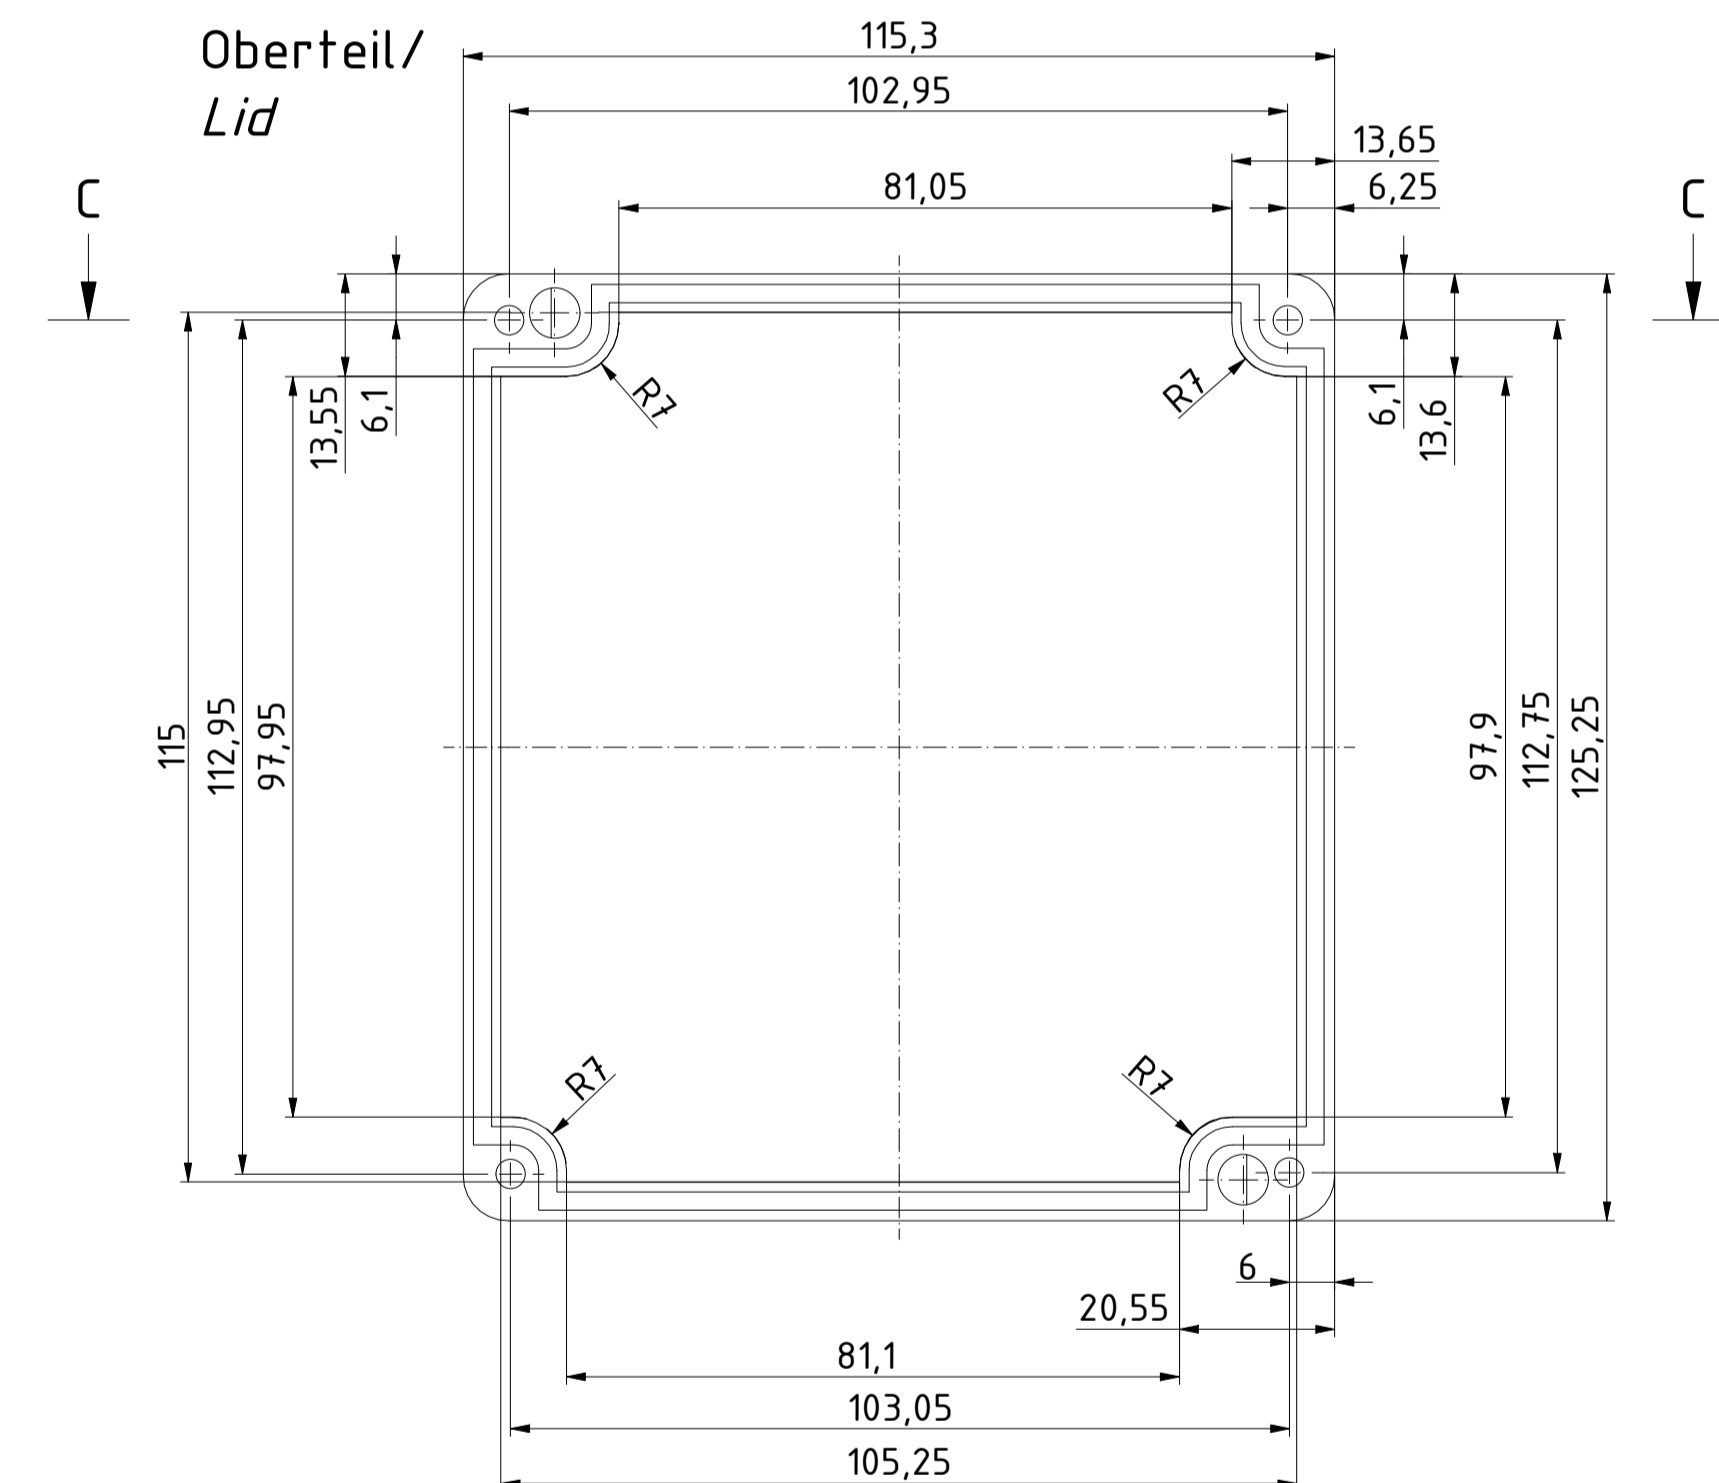

"Schutzvermerk nach DIN ISO 16016 beachten" - "Please pay attention to copyright note DIN ISO 16016"

| | | | |
|--------|--------------|---|------|
| | | Zeichnungs-Nr. / Drawing-No. 1K 5455.017.01 | |
| | | 4U-121206-IP67 | |
| | | Katalogzeichnung/Catalogue drawing | |
| | | 2504209.idw | |
| | | 1:1 | |
| | | A1 | |
| Status | Ä.Nr./Alt.No | Datum/Date | Name |
| | | 05.07.2018 | AR |