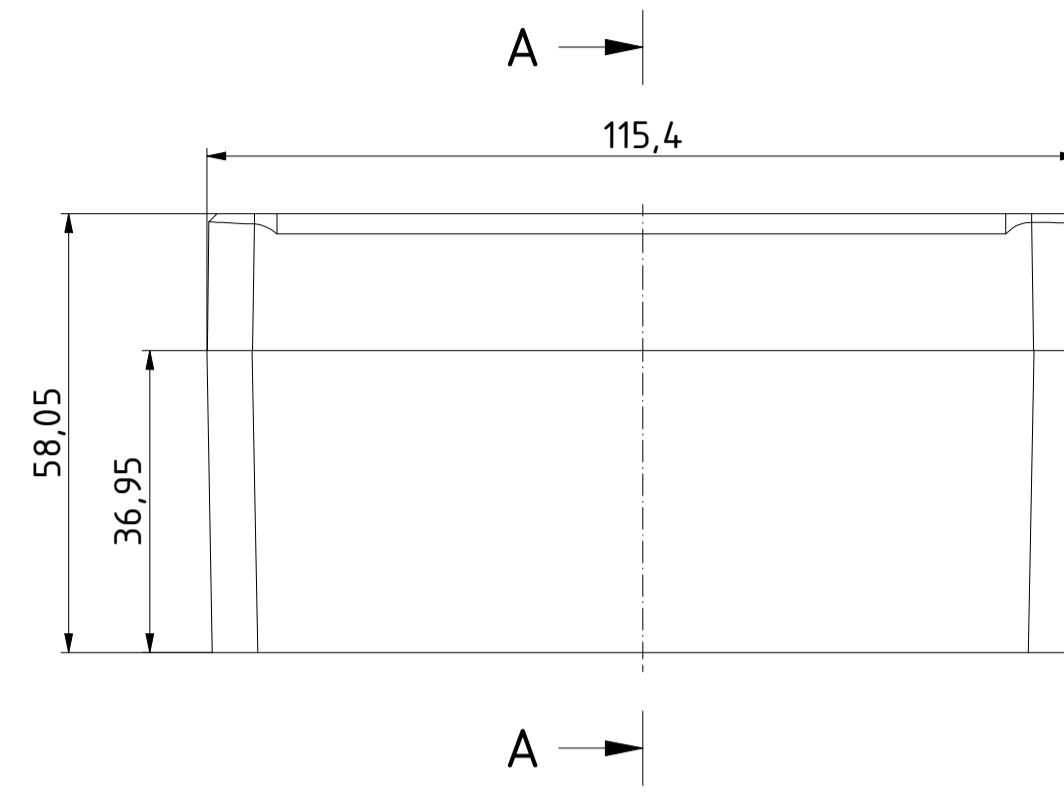

"Schutzvermerk nach DIN ISO 16016 beachten" - "Please pay attention to copyright note DIN ISO 16016"

| | | | |
|--------|--------------|---|------|
| | | Zeichnungs-Nr. / Drawing-No. 1K 5455.017.01 | |
| | | 4U-121206-IP67 | |
| | | Katalogzeichnung/Catalogue drawing | |
| | | 2504209.idw | |
| | | 1:1 | |
| | | A1 | |
| Status | Ä.Nr./Alt.No | Datum/Date | Name |
| | | 05.07.2018 | AR |