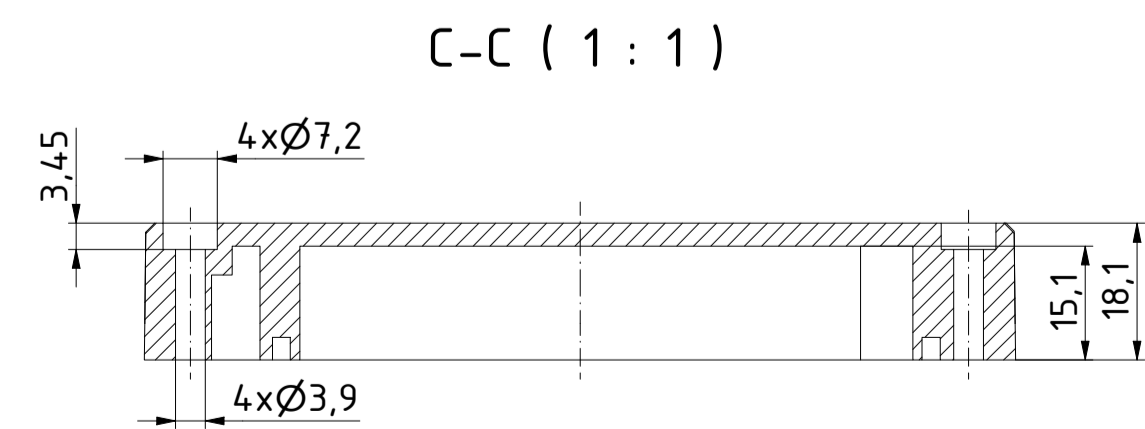

"Schutzvermerk nach DIN ISO 16016 beachten" - "Please pay attention to copyright note DIN ISO 16016"

| | | | |
|--------|--------------|---|------|
| | | Zeichnungs-Nr. / Drawing-No. 1K 5455.017.01 | |
| | | 4U-121206-IP67 | |
| | | Katalogzeichnung/Catalogue drawing | |
| | | 2504209.idw | |
| | | 1:1 | |
| | | A1 | |
| Status | Ä.Nr./Alt.No | Datum/Date | Name |
| | | 05.07.2018 | AR |