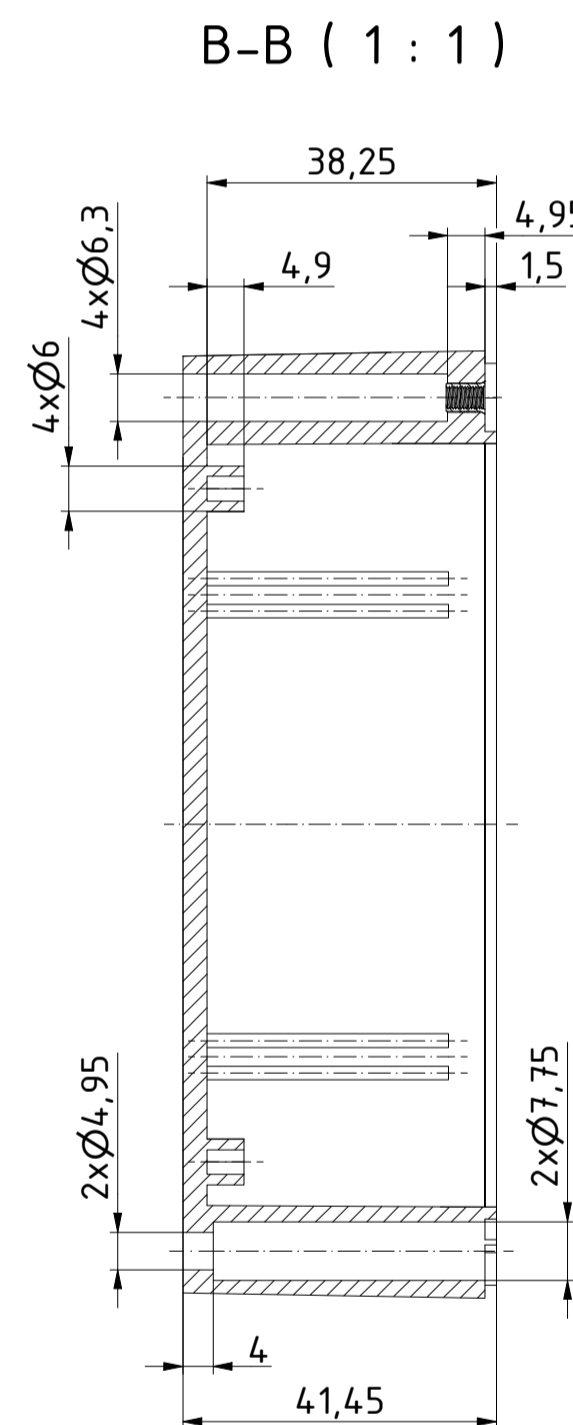

"Schutzvermerk nach DIN ISO 16016 beachten" - "Please pay attention to copyright note DIN ISO 16016"

| | | | |
|--------|--------------|---|------|
| | | Zeichnungs-Nr. / Drawing-No. 1K 5455.017.01 | |
| | | 4U-121206-IP67 | |
| | | Katalogzeichnung/Catalogue drawing | |
| | | 2504209.idw | |
| | | 1:1 | |
| | | A1 | |
| Status | Ä.Nr./Alt.No | Datum/Date | Name |
| | | 05.07.2018 | AR |