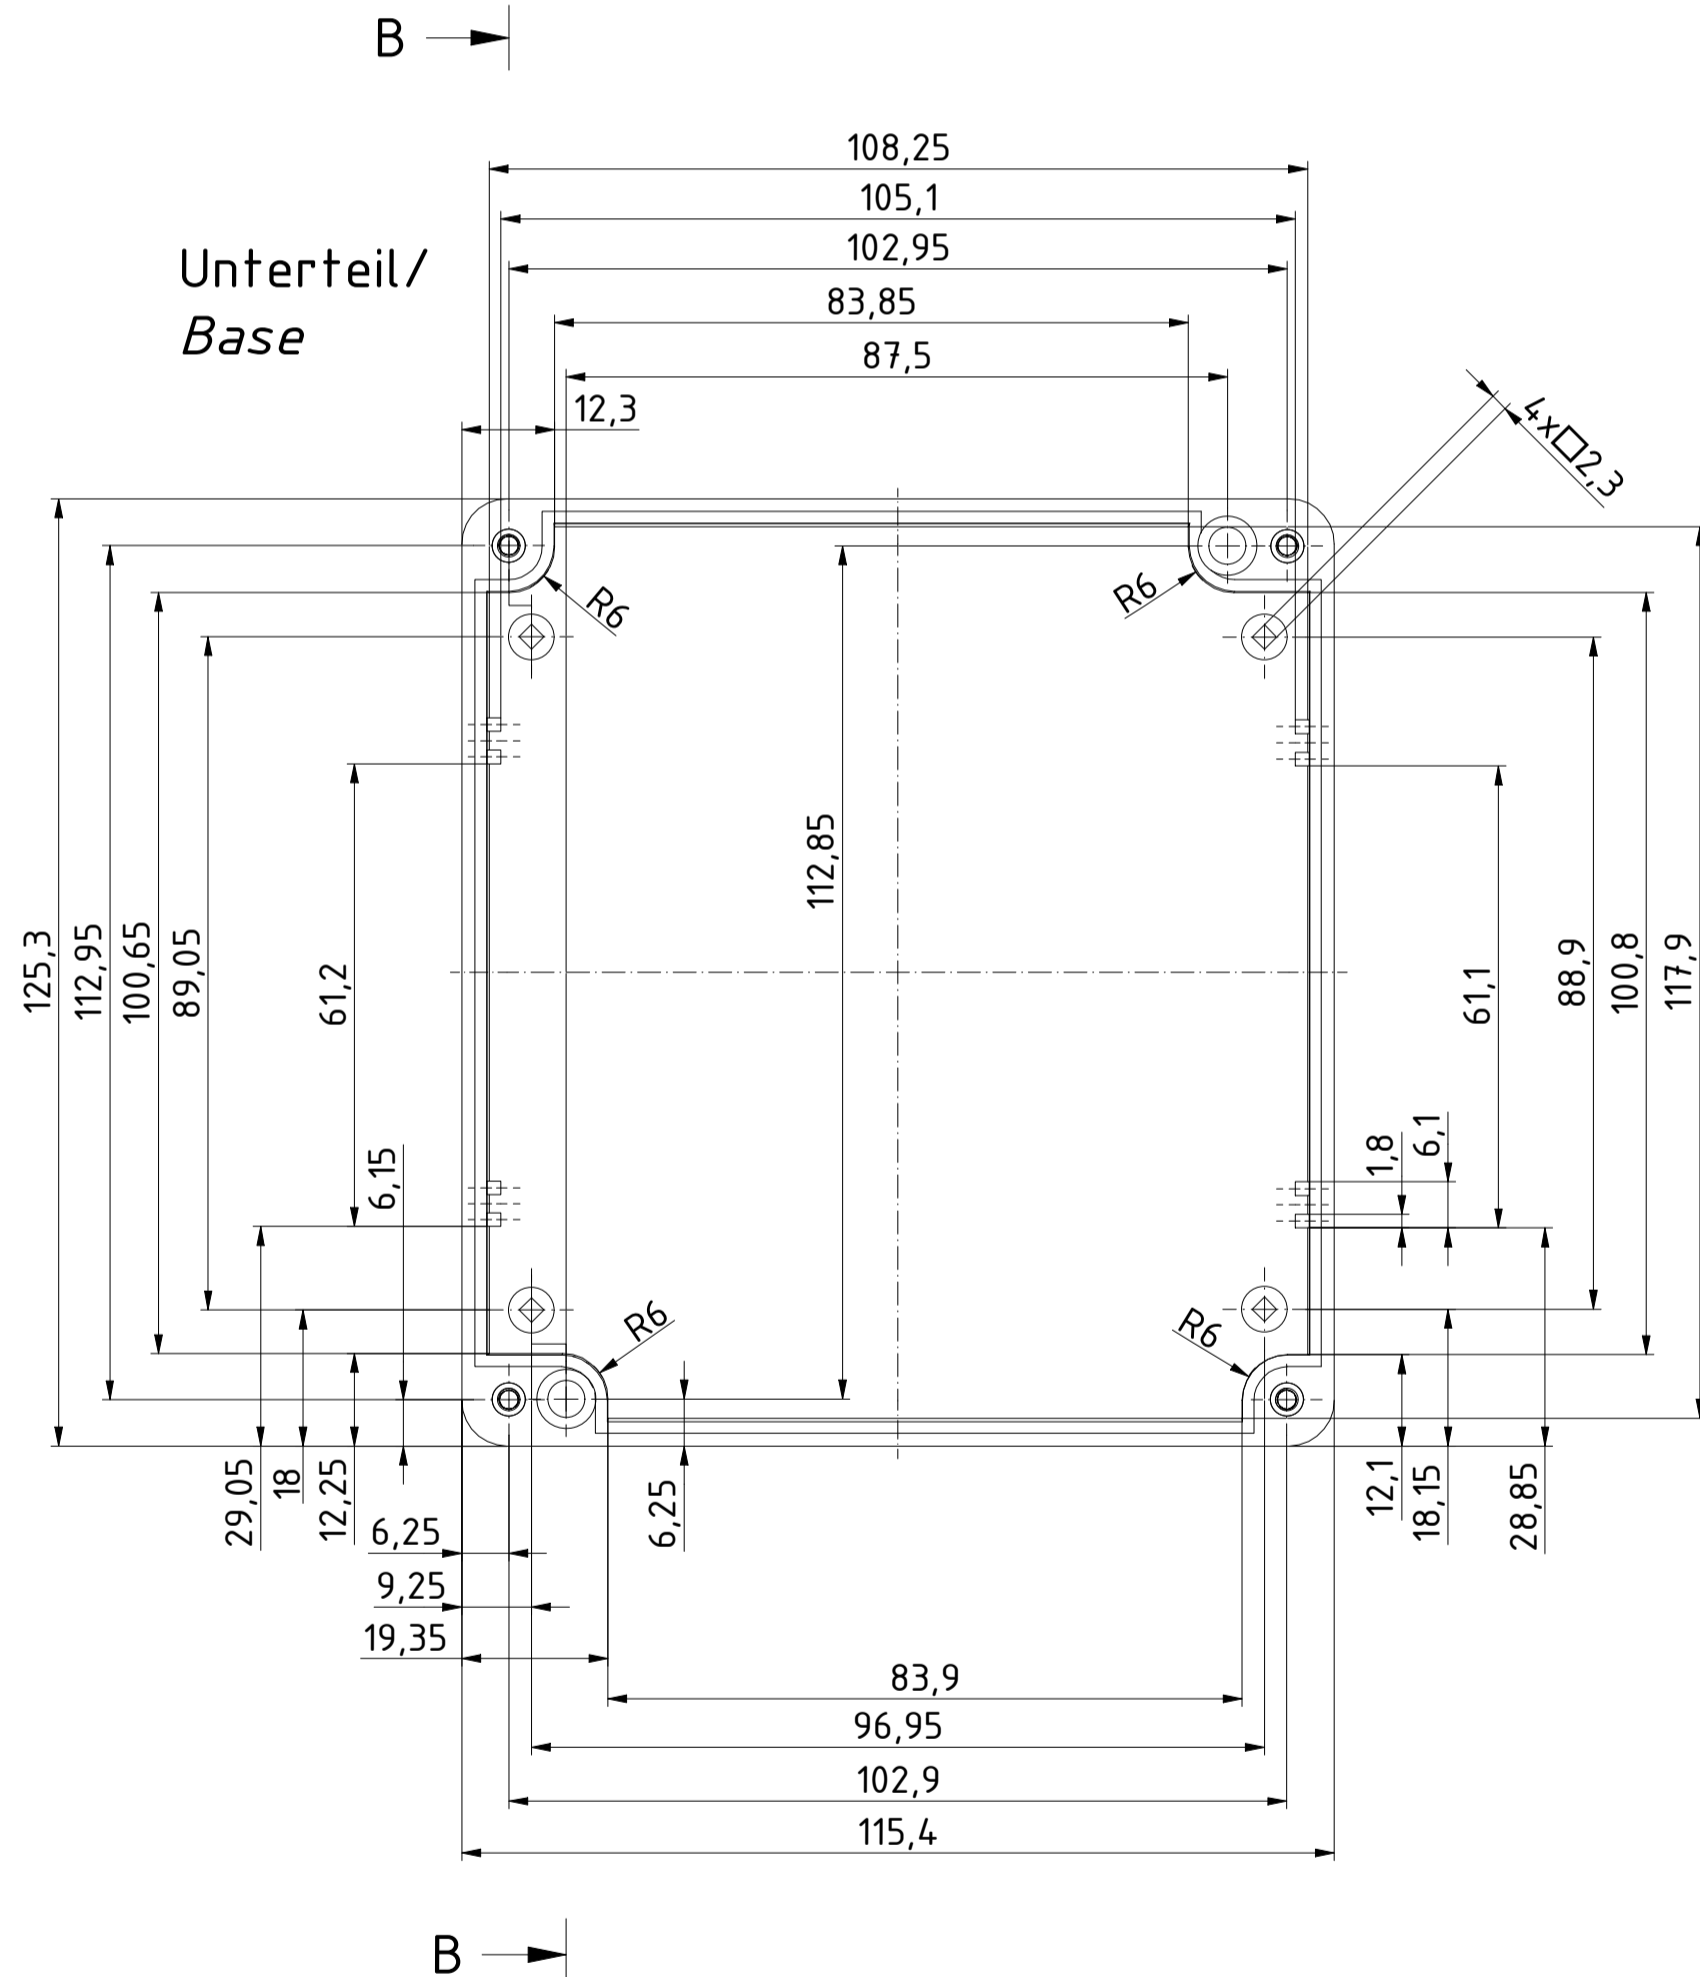

"Schutzvermerk nach DIN ISO 16016 beachten" - "Please pay attention to copyright note DIN ISO 16016"

| | | | |
|--------|--------------|---|------|
| | | Zeichnungs-Nr. / Drawing-No. 1K 5455.017.01 | |
| | | 4U-121206-IP67 | |
| | | Katalogzeichnung/Catalogue drawing | |
| | | 2504209.idw | |
| | | 1:1 | |
| | | A1 | |
| Status | Ä.Nr./Alt.No | Datum/Date | Name |
| | | 05.07.2018 | AR |