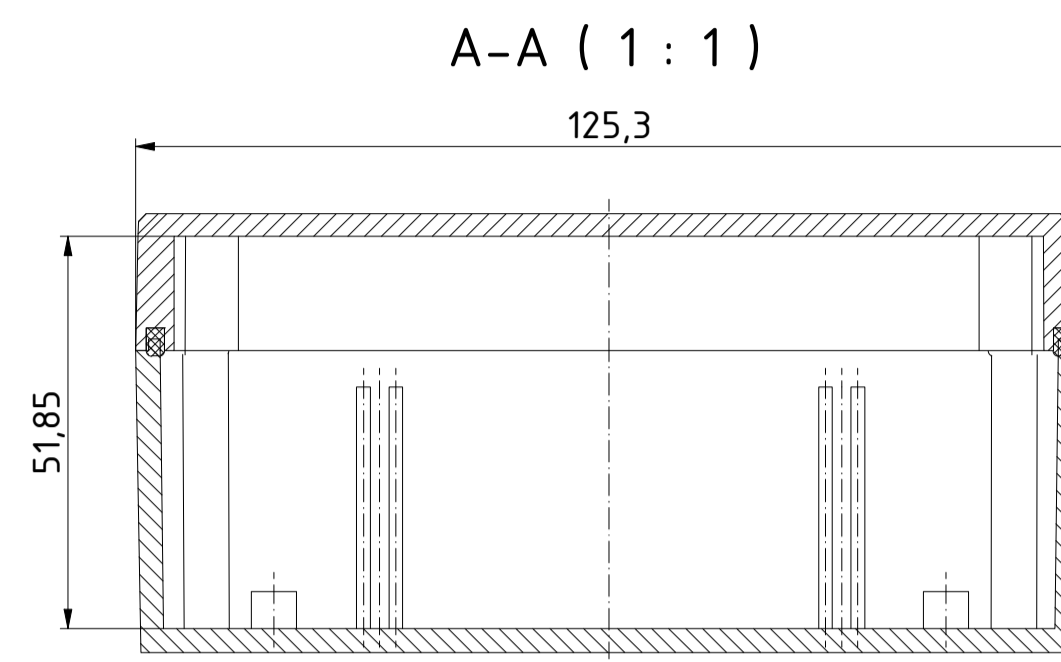

"Schutzvermerk nach DIN ISO 16016 beachten" - "Please pay attention to copyright note DIN ISO 16016"

| | | | |
|--------|--------------|---|------|
| | | Zeichnungs-Nr. / Drawing-No. 1K 5455.017.01 | |
| | | 4U-121206-IP67 | |
| | | Katalogzeichnung/Catalogue drawing | |
| | | 2504209.idw | |
| | | 1:1 | |
| | | A1 | |
| Status | Ä.Nr./Alt.No | Datum/Date | Name |
| | | 05.07.2018 | AR |