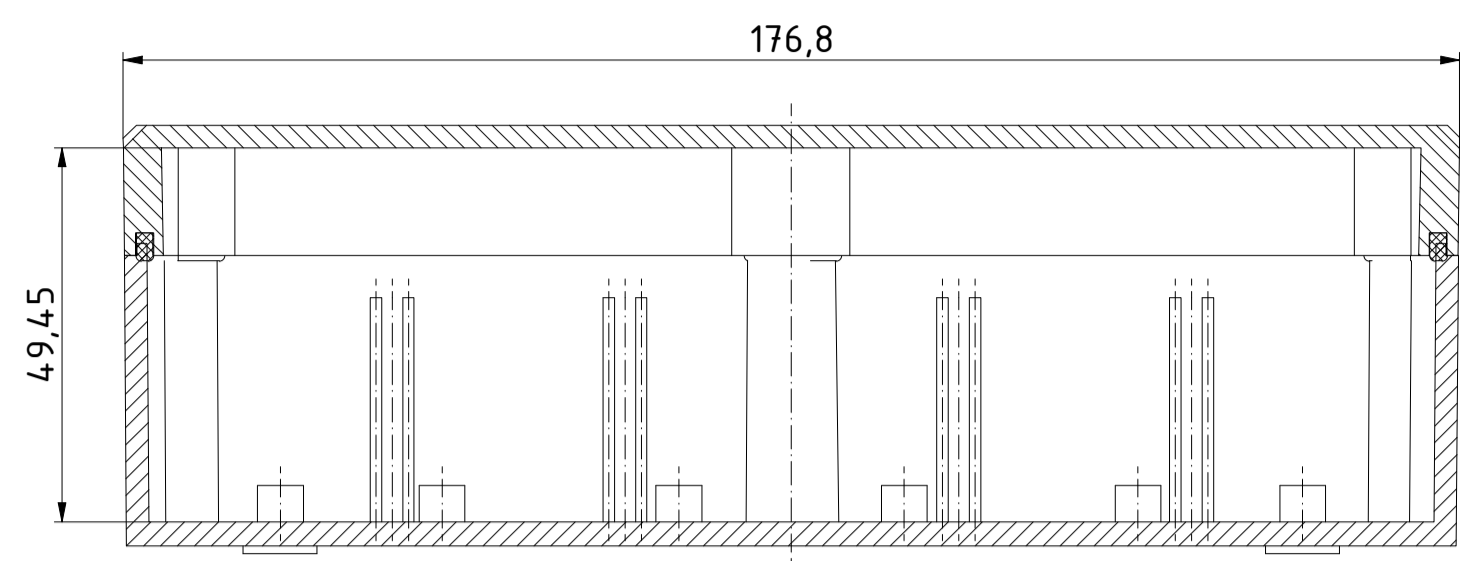

ISO ( 1 : 1 )

A-A ( 1 : 1 )

A

A

B-B ( 1 : 1 )

Oberteil/  
Lid

C

C-C ( 1 : 1 )

Unterteil/  
Base

B

B

"Schutzvermerk nach DIN ISO 16016 beachten" - "Please pay attention to copyright note DIN ISO 16016"

Zeichnungs-Nr. / Drawing-No.		1K 5455.030.01	
Gezeichnet 12.07.2018		AR	
Katholisiert Nur			
Status		2504.222.idw	
Ä.Nr./Alt.No		Datum/Date	
Name		Name	
		1:1	
		A1	