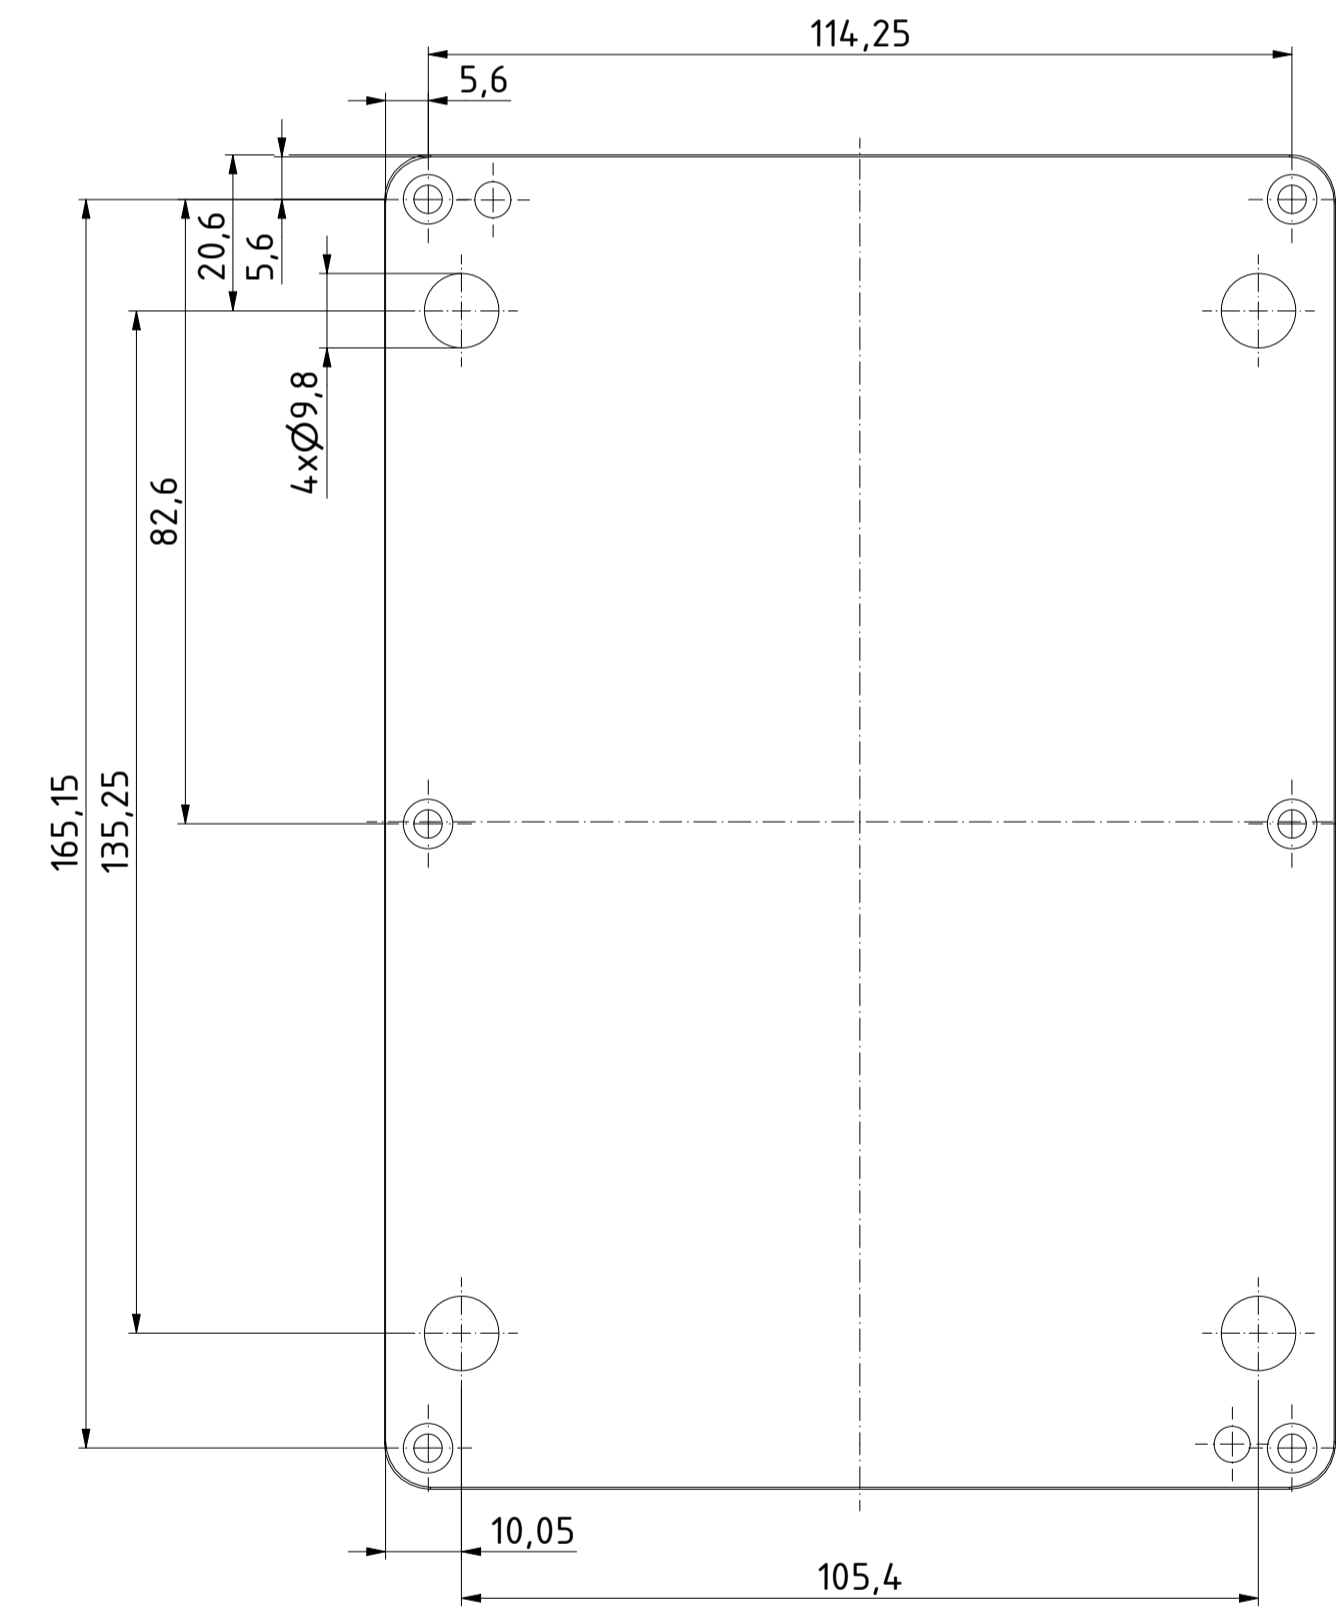

ISO ( 1 : 1 )

A-A ( 1 : 1 )

A

A

B-B ( 1 : 1 )

Oberteil/  
Lid

C

C-C ( 1 : 1 )

Unterteil/  
Base

B

B

"Schutzvermerk nach DIN ISO 16016 beachten" - "Please pay attention to copyright note DIN ISO 16016"

Zeichnungs-Nr. / Drawing-No.		1K 5455.030.01	
Gezeichnet 12.07.2018		AR	
Katholisiert Nur			
Status		2504.222.idw	
Ä.Nr./Alt.No		Datum/Date	
Name		Name	
		1:1	
		A1	