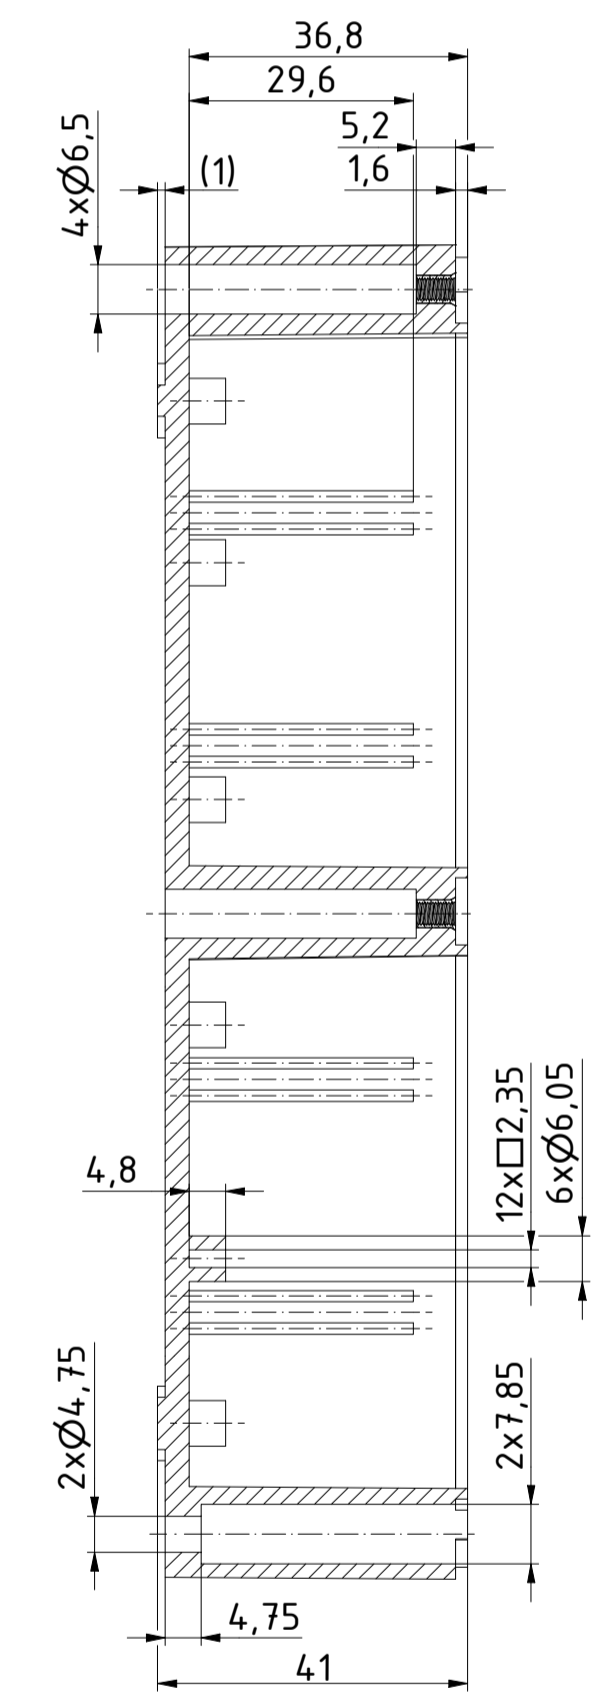

ISO ( 1 : 1 )

A-A ( 1 : 1 )

A

A

B-B ( 1 : 1 )

Oberteil/  
Lid

C

C-C ( 1 : 1 )

Unterteil/  
Base

B

B

"Schutzvermerk nach DIN ISO 16016 beachten" - "Please pay attention to copyright note DIN ISO 16016"

Zeichnungs-Nr. / Drawing-No.		1K 5455.030.01	
Gezeichnet 12.07.2018		AR	
Katholisiert Nur			
Status		2504.222.idw	
Ä.Nr./Alt.No		Datum/Date	
Name		Name	
		1:1	
		A1	