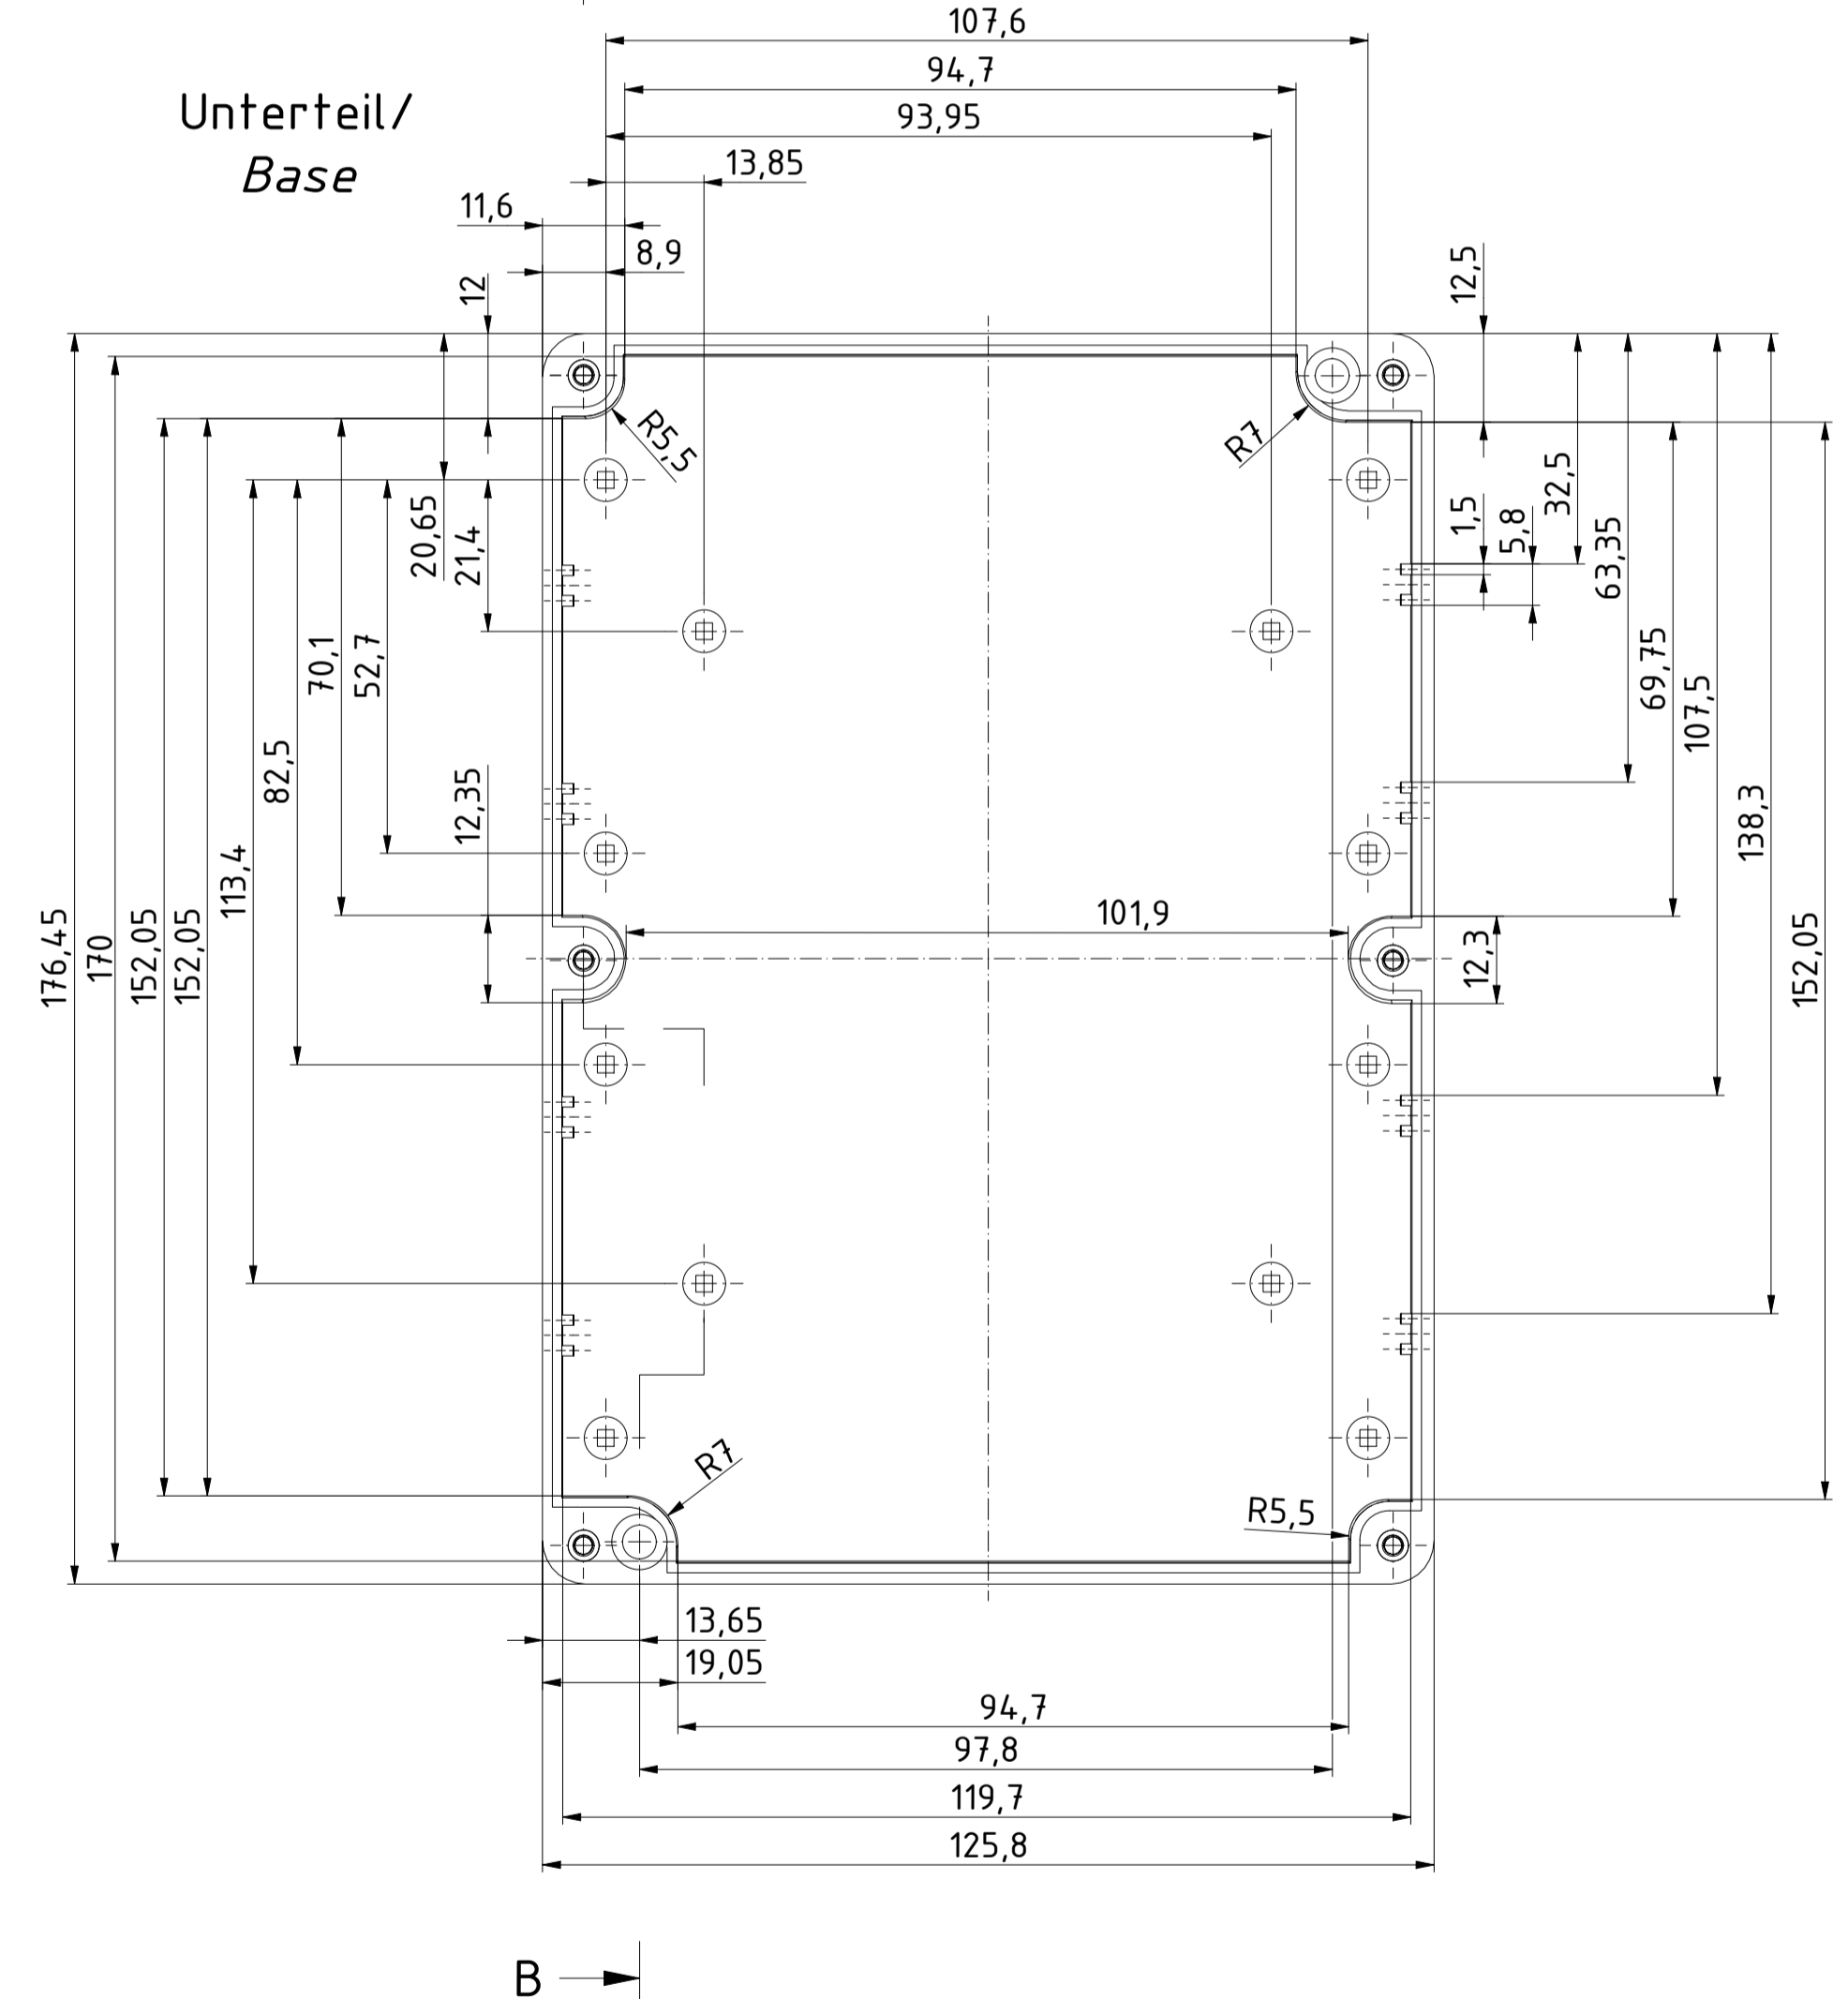

ISO ( 1 : 1 )

A-A ( 1 : 1 )

A

A

B-B ( 1 : 1 )

Oberteil/  
Lid

C

C-C ( 1 : 1 )

Unterteil/  
Base

B

B

"Schutzvermerk nach DIN ISO 16016 beachten" - "Please pay attention to copyright note DIN ISO 16016"

Zeichnungs-Nr. / Drawing-No.		1K 5455.030.01	
Gezeichnet 12.07.2018		AR	
Katholisiert Nur			
Status		2504.222.idw	
Ä.Nr./Alt.No		Datum/Date	
Name		Name	
		1:1	
		A1	