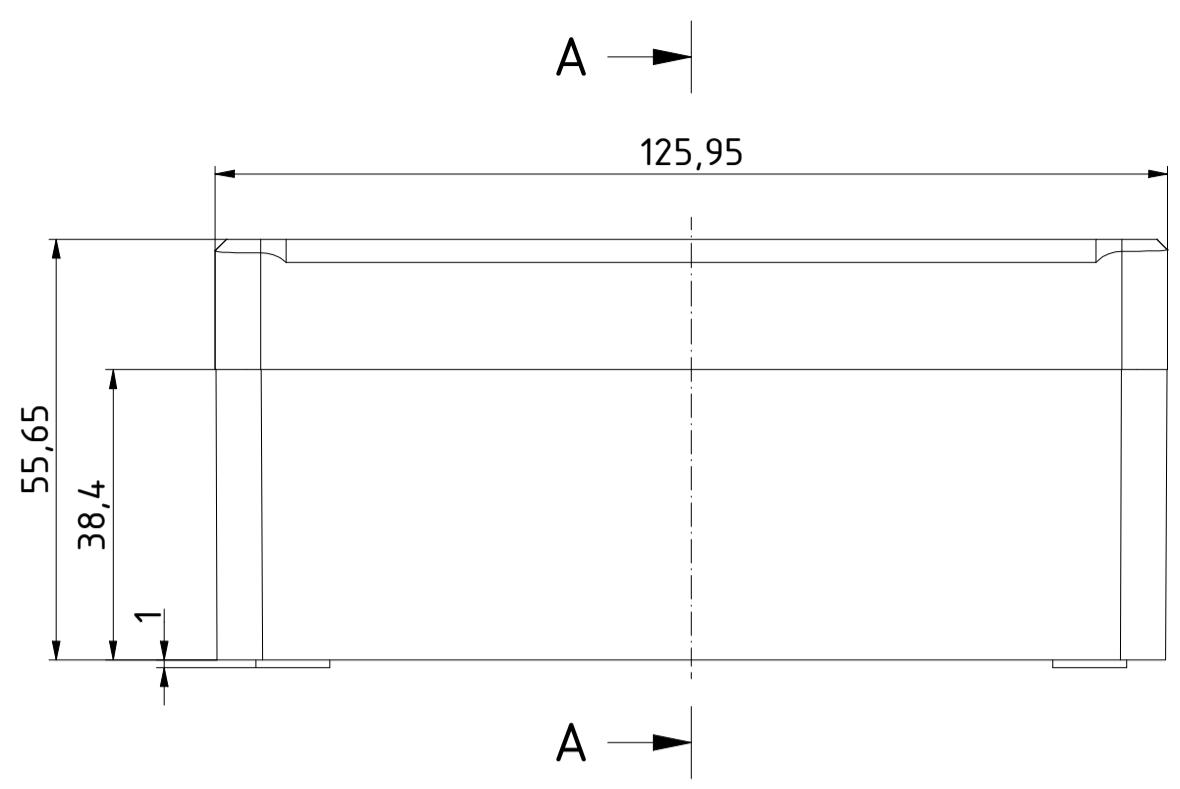

ISO ( 1 : 1 )

A-A ( 1 : 1 )

A

A

B-B ( 1 : 1 )

Oberteil/  
Lid

C

C-C ( 1 : 1 )

Unterteil/  
Base

B

B

"Schutzvermerk nach DIN ISO 16016 beachten" - "Please pay attention to copyright note DIN ISO 16016"

Zeichnungs-Nr. / Drawing-No.		1K 5455.030.01	
Gezeichnet 12.07.2018		AR	
Katholisiert Nur			
Status		2504.222.idw	
Ä.Nr./Alt.No		Datum/Date	
Name		Name	
		1:1	
		A1	