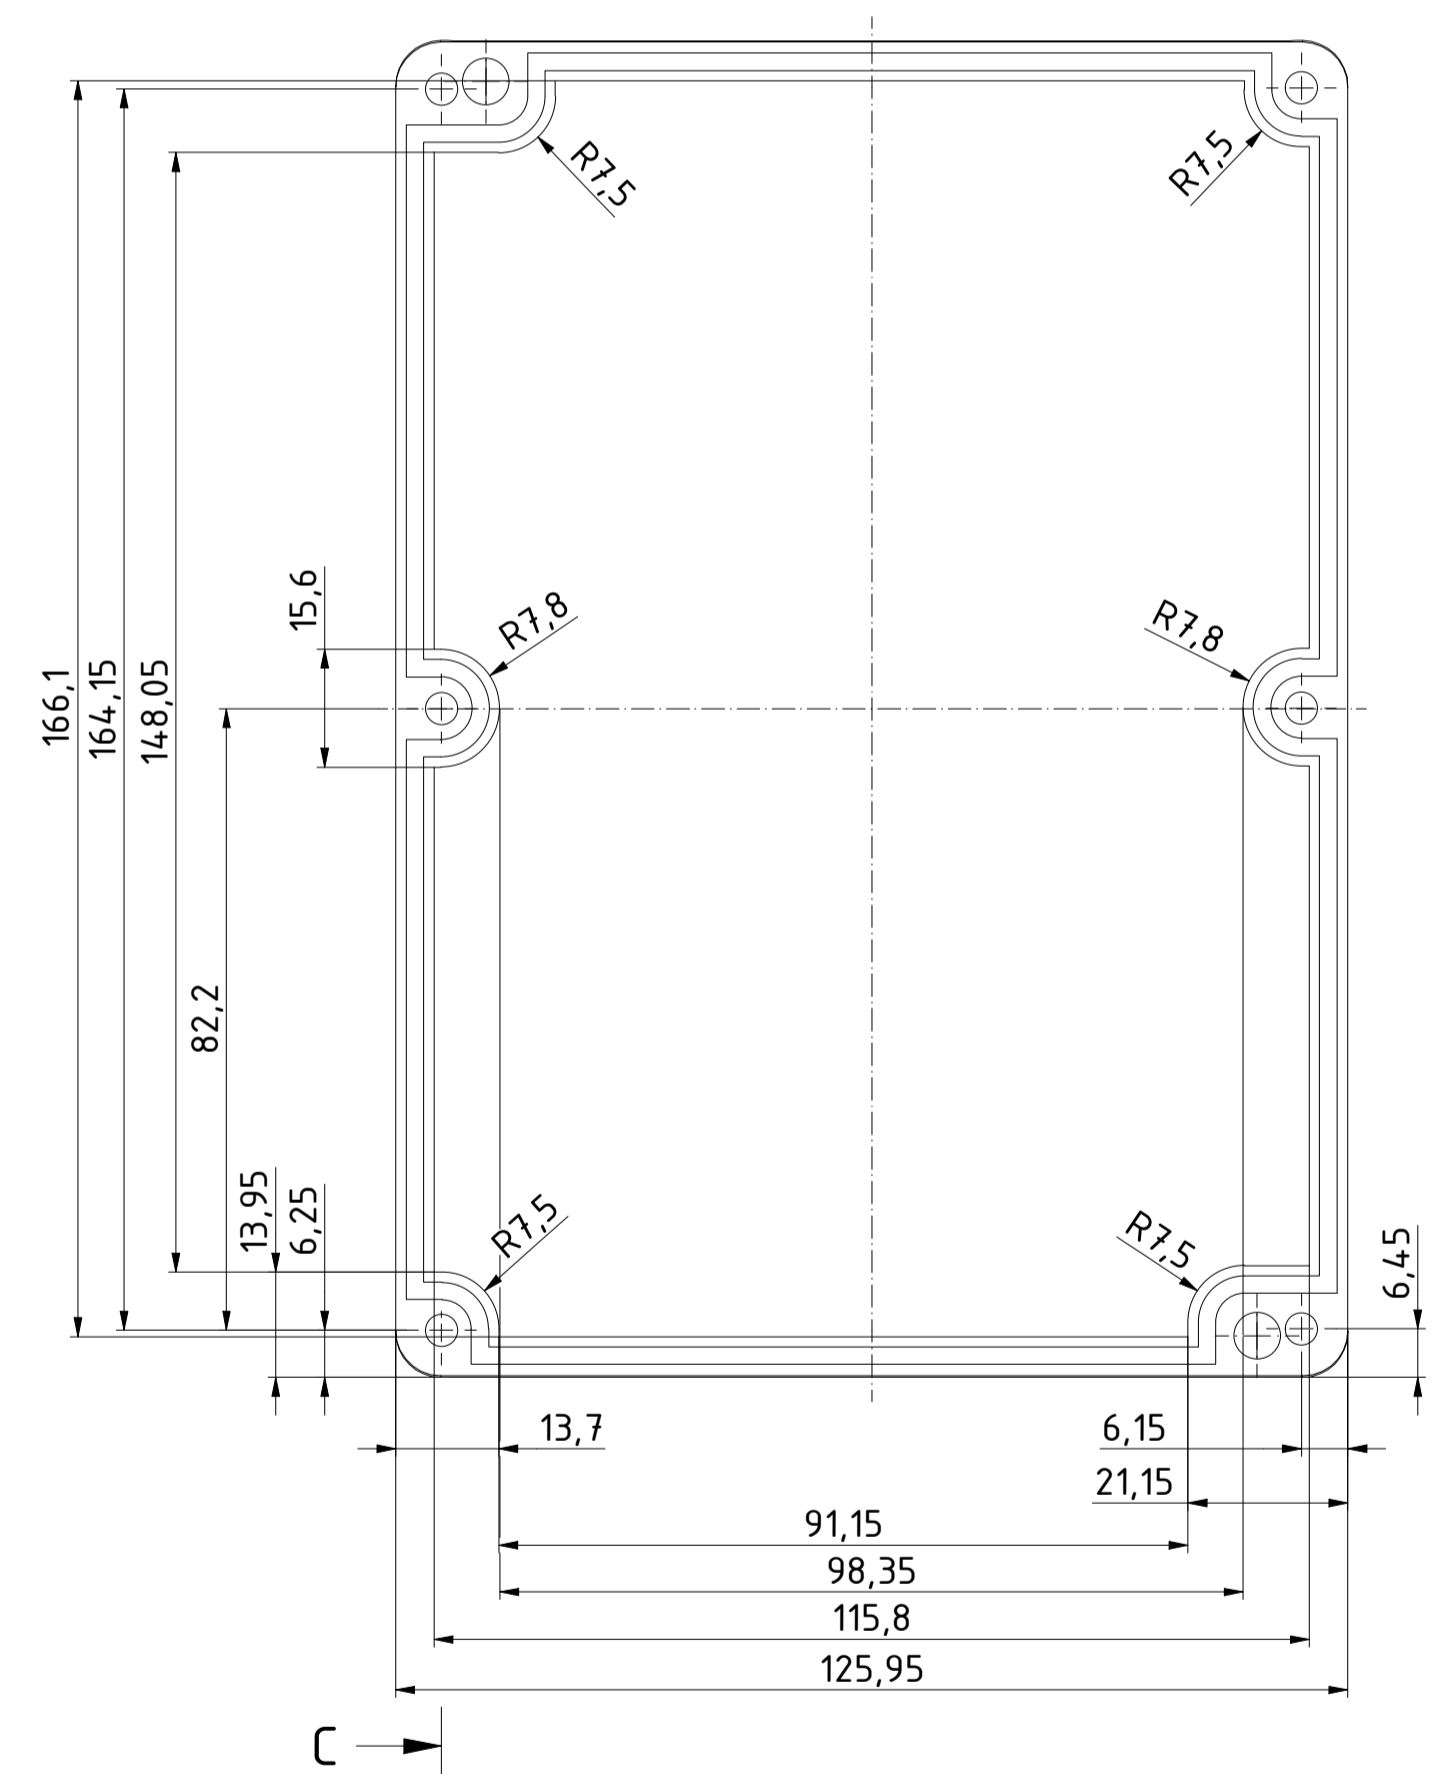

ISO ( 1 : 1 )

A-A ( 1 : 1 )

A

A

B-B ( 1 : 1 )

Oberteil/  
Lid

C

C-C ( 1 : 1 )

Unterteil/  
Base

B

B

"Schutzvermerk nach DIN ISO 16016 beachten" - "Please pay attention to copyright note DIN ISO 16016"

Zeichnungs-Nr. / Drawing-No.		1K 5455.030.01	
Gezeichnet 12.07.2018		AR	
Katholisiert Nur			
Status		2504.222.idw	
Ä.Nr./Alt.No		Datum/Date	
Name		Name	
		1:1	
		A1	