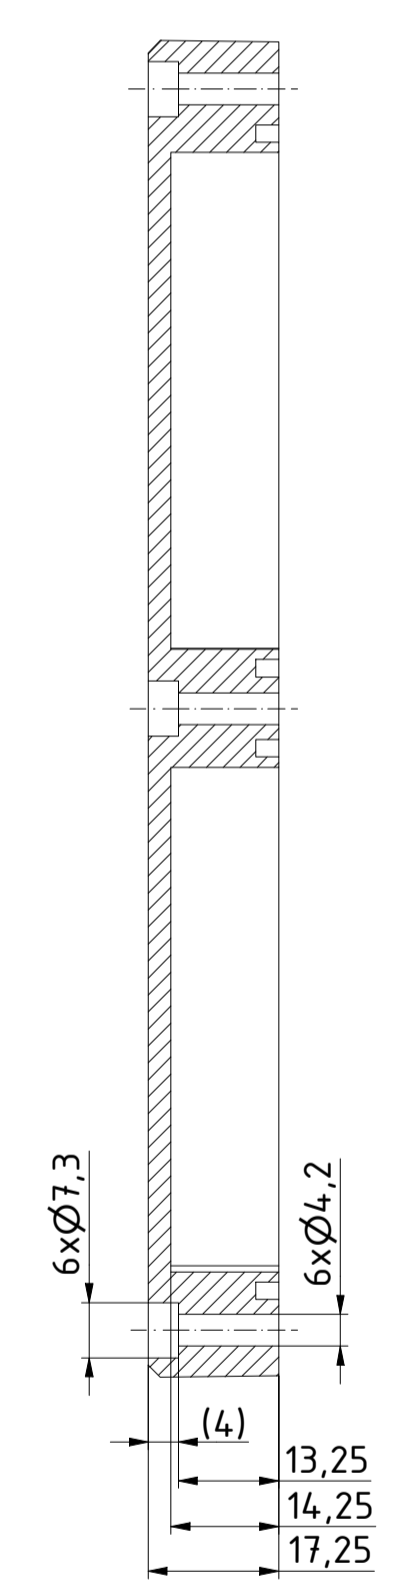

ISO ( 1 : 1 )

A-A ( 1 : 1 )

A

A

B-B ( 1 : 1 )

Oberteil/  
Lid

C

C-C ( 1 : 1 )

Unterteil/  
Base

B

B

"Schutzvermerk nach DIN ISO 16016 beachten" - "Please pay attention to copyright note DIN ISO 16016"

Zeichnungs-Nr. / Drawing-No.		1K 5455.030.01	
Gezeichnet 12.07.2018		AR	
Katholisiert Nur			
Status		2504.222.idw	
Ä.Nr./Alt.No		Datum/Date	
Name		Name	
		1:1	
		A1	