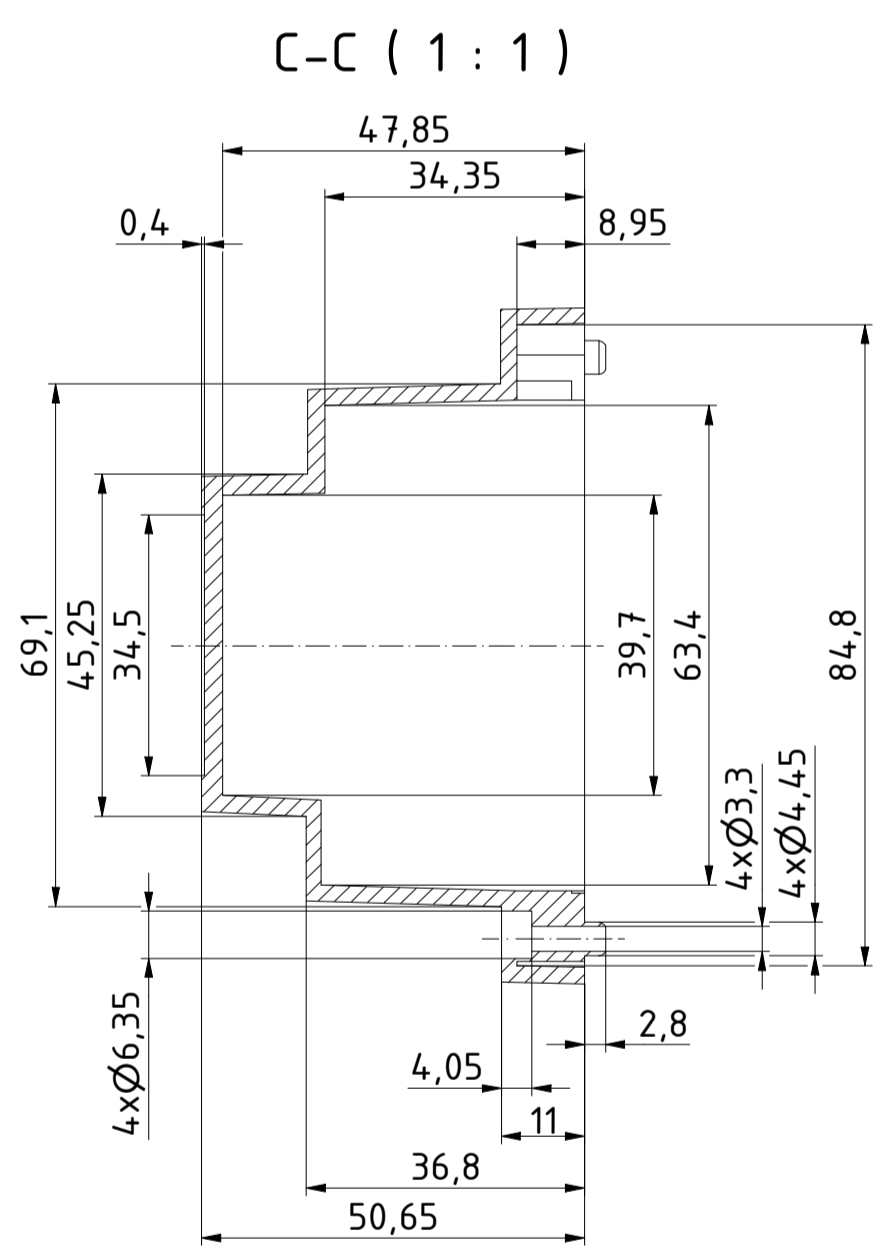

"Schutzvermerk nach DIN ISO 16016 beachten" - "Please pay attention to copyright note DIN ISO 16016"

Zeichnungs-Nr. / Drawing-No.		1K 5455.039.01	
Gezeichnet		20.07.2018 AR	
Kontrolliert			
Name			
Status		2504231.idw	
Ä.Nr./Alt.No		Datum/Date	
Name		Name	
		1:1	
		A1	