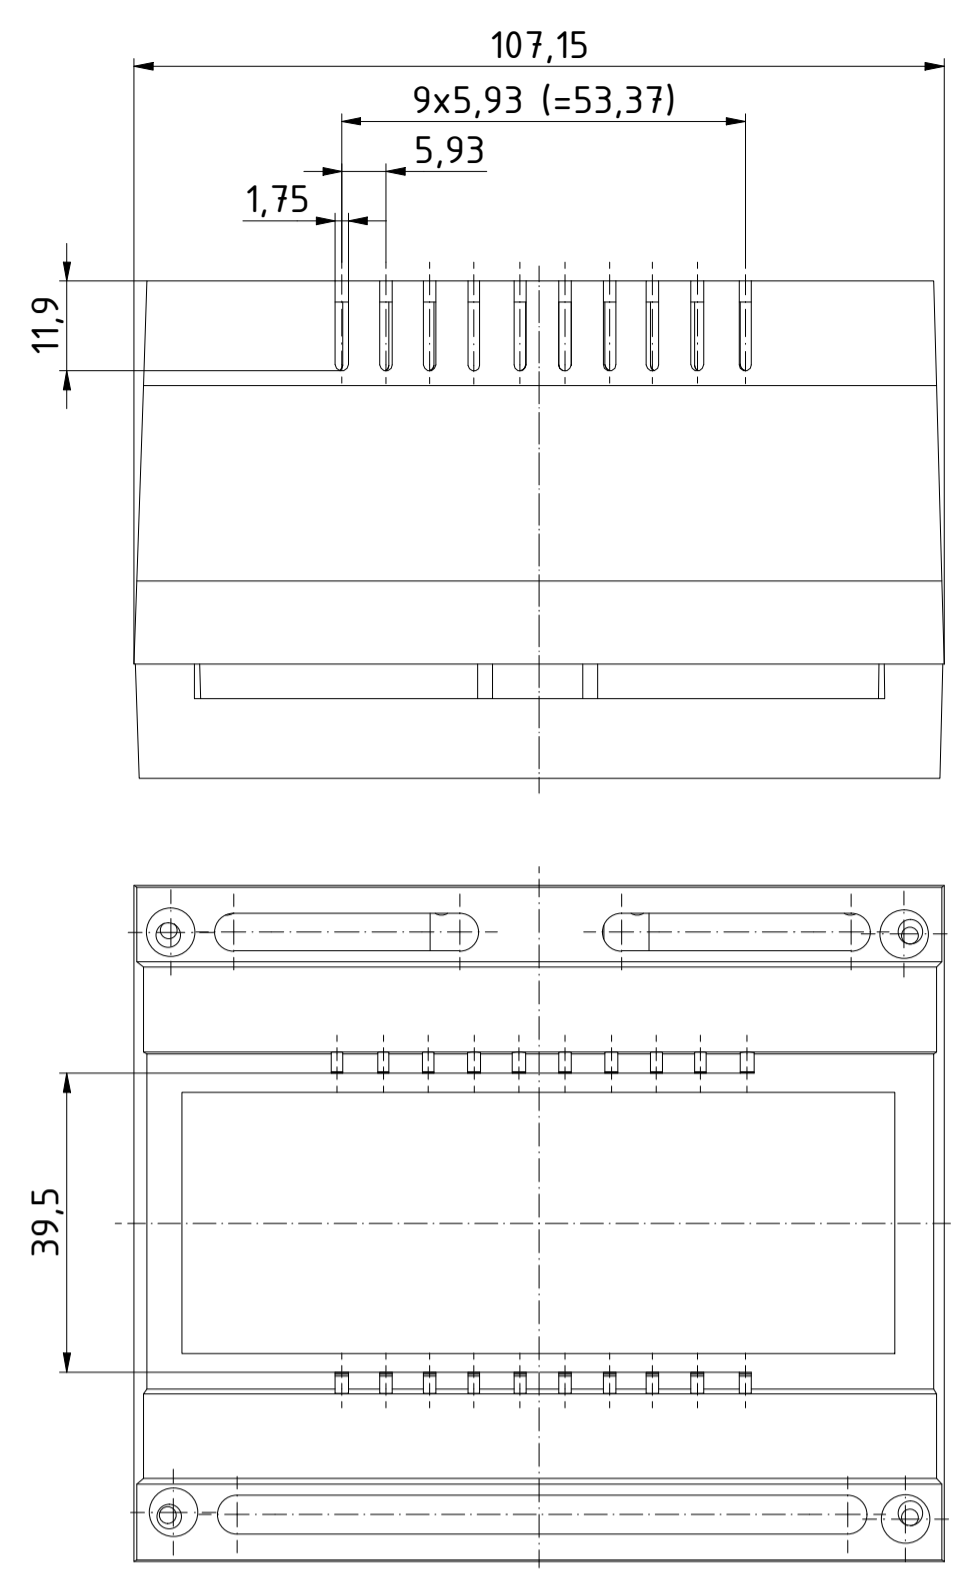

"Schutzvermerk nach DIN ISO 16016 beachten" - "Please pay attention to copyright note DIN ISO 16016"

Zeichnungs-Nr. / Drawing-No.		1K 5455.039.01	
Gezeichnet		20.07.2018 AR	
Kontrolliert			
Name			
Status		2504231.idw	
Ä.Nr./Alt.No		Datum/Date	
Name		Name	
		1:1	
		A1	