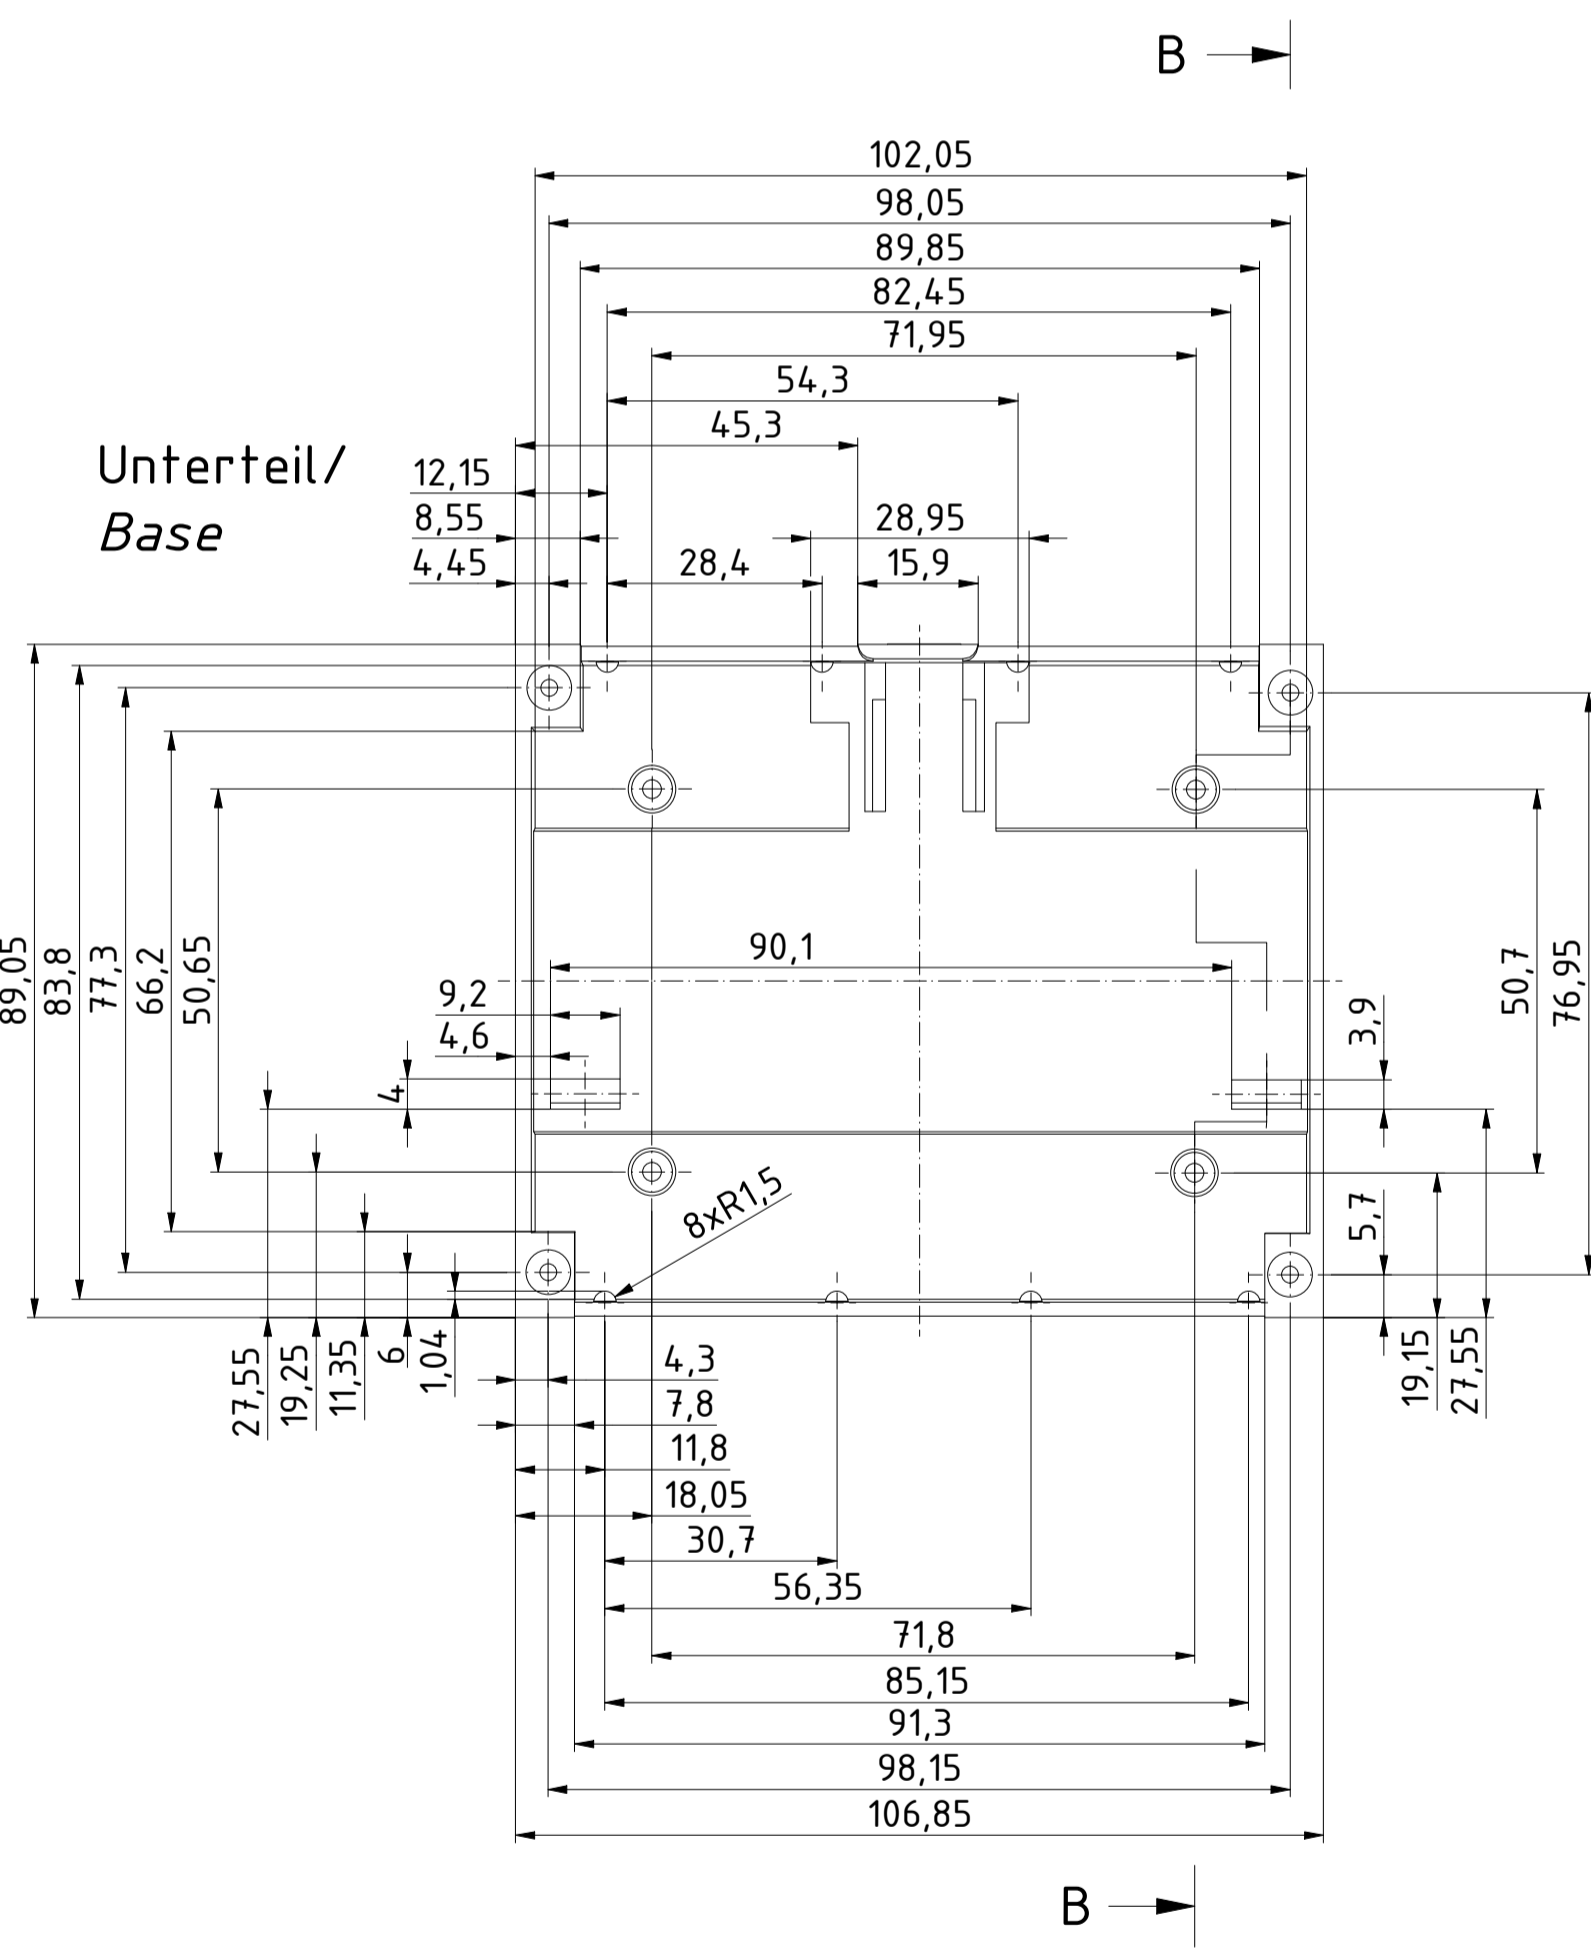

"Schutzvermerk nach DIN ISO 16016 beachten" - "Please pay attention to copyright note DIN ISO 16016"

Zeichnungs-Nr. / Drawing-No.		1K 5455.039.01	
Gezeichnet		20.07.2018 AR	
Kontrolliert			
Name			
Status		2504231.idw	
Ä.Nr./Alt.No		Datum/Date	
Name		Name	
		1:1	
		A1	