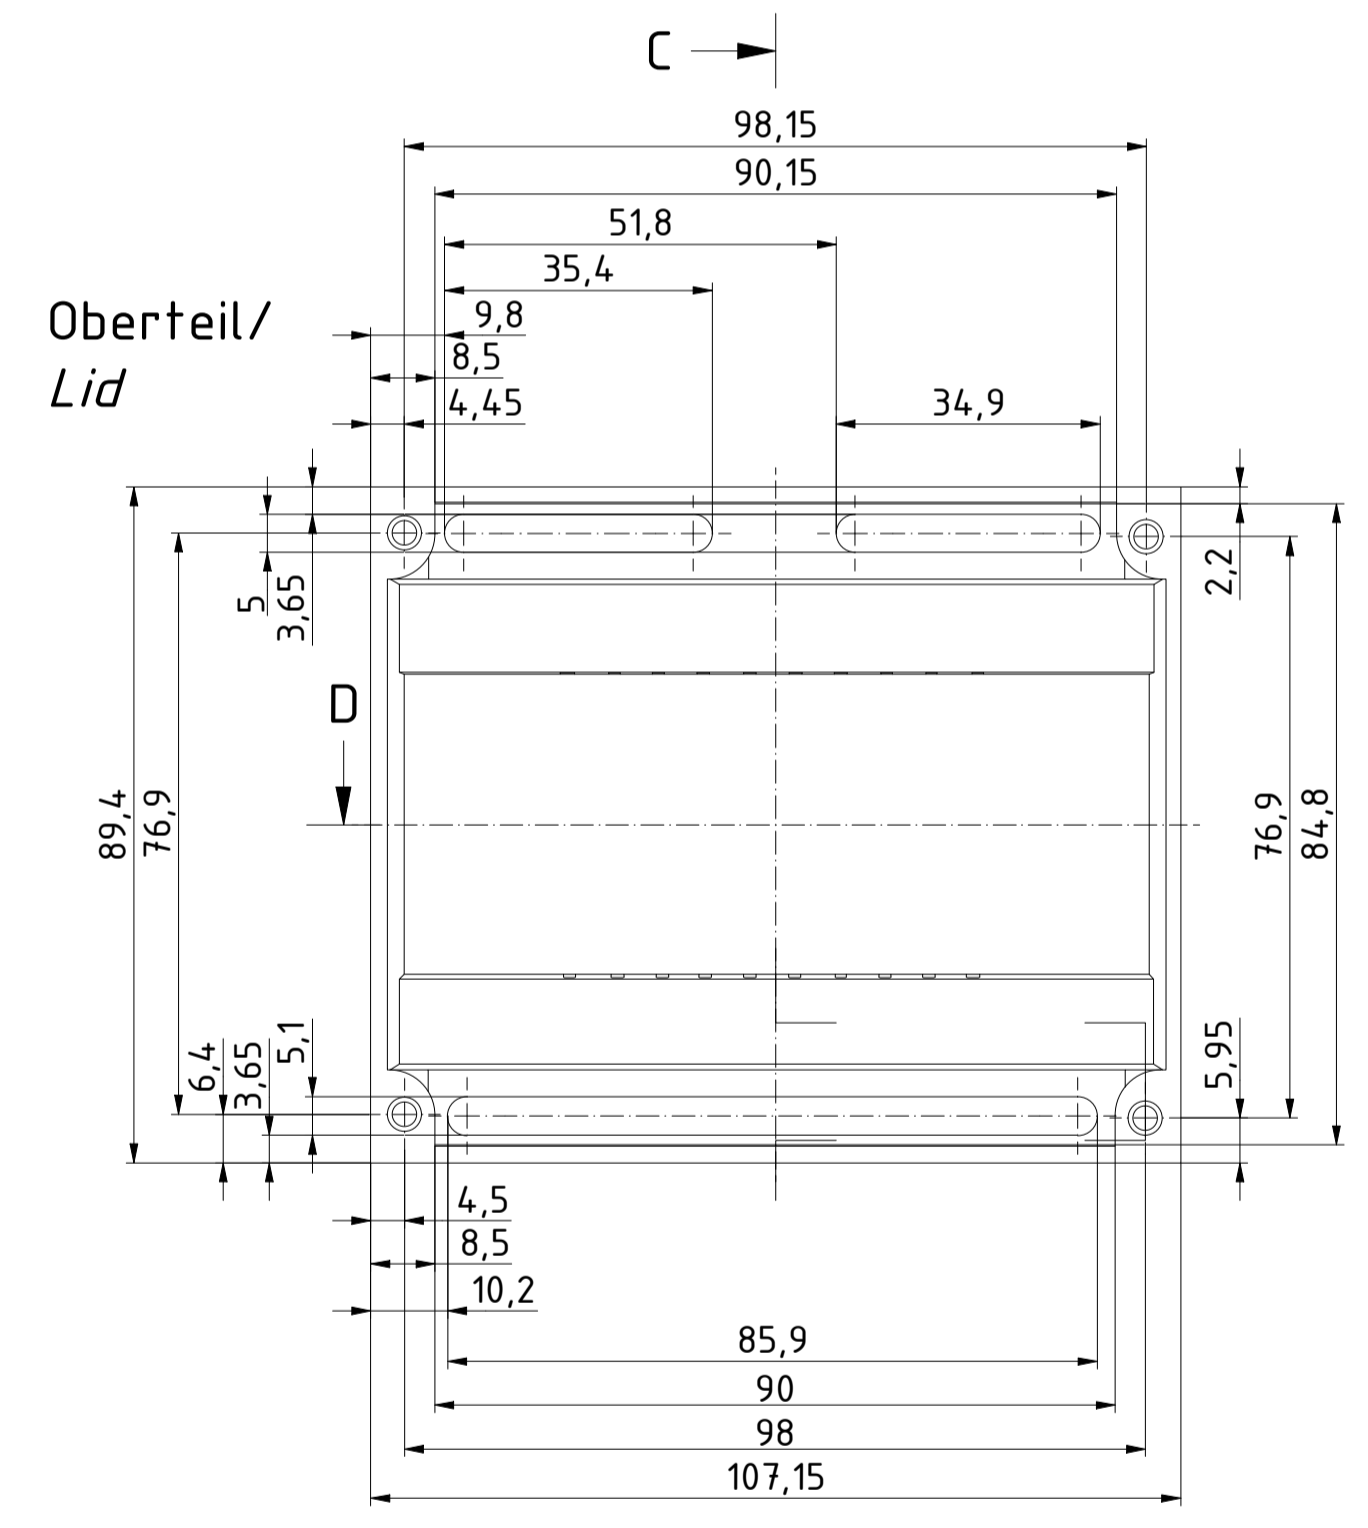

"Schutzvermerk nach DIN ISO 16016 beachten" - "Please pay attention to copyright note DIN ISO 16016"

Zeichnungs-Nr. / Drawing-No.		1K 5455.039.01	
Gezeichnet		20.07.2018 AR	
Kontrolliert			
Name			
Status		2504231.idw	
Ä.Nr./Alt.No		Datum/Date	
Name		Name	
		1:1	
		A1	