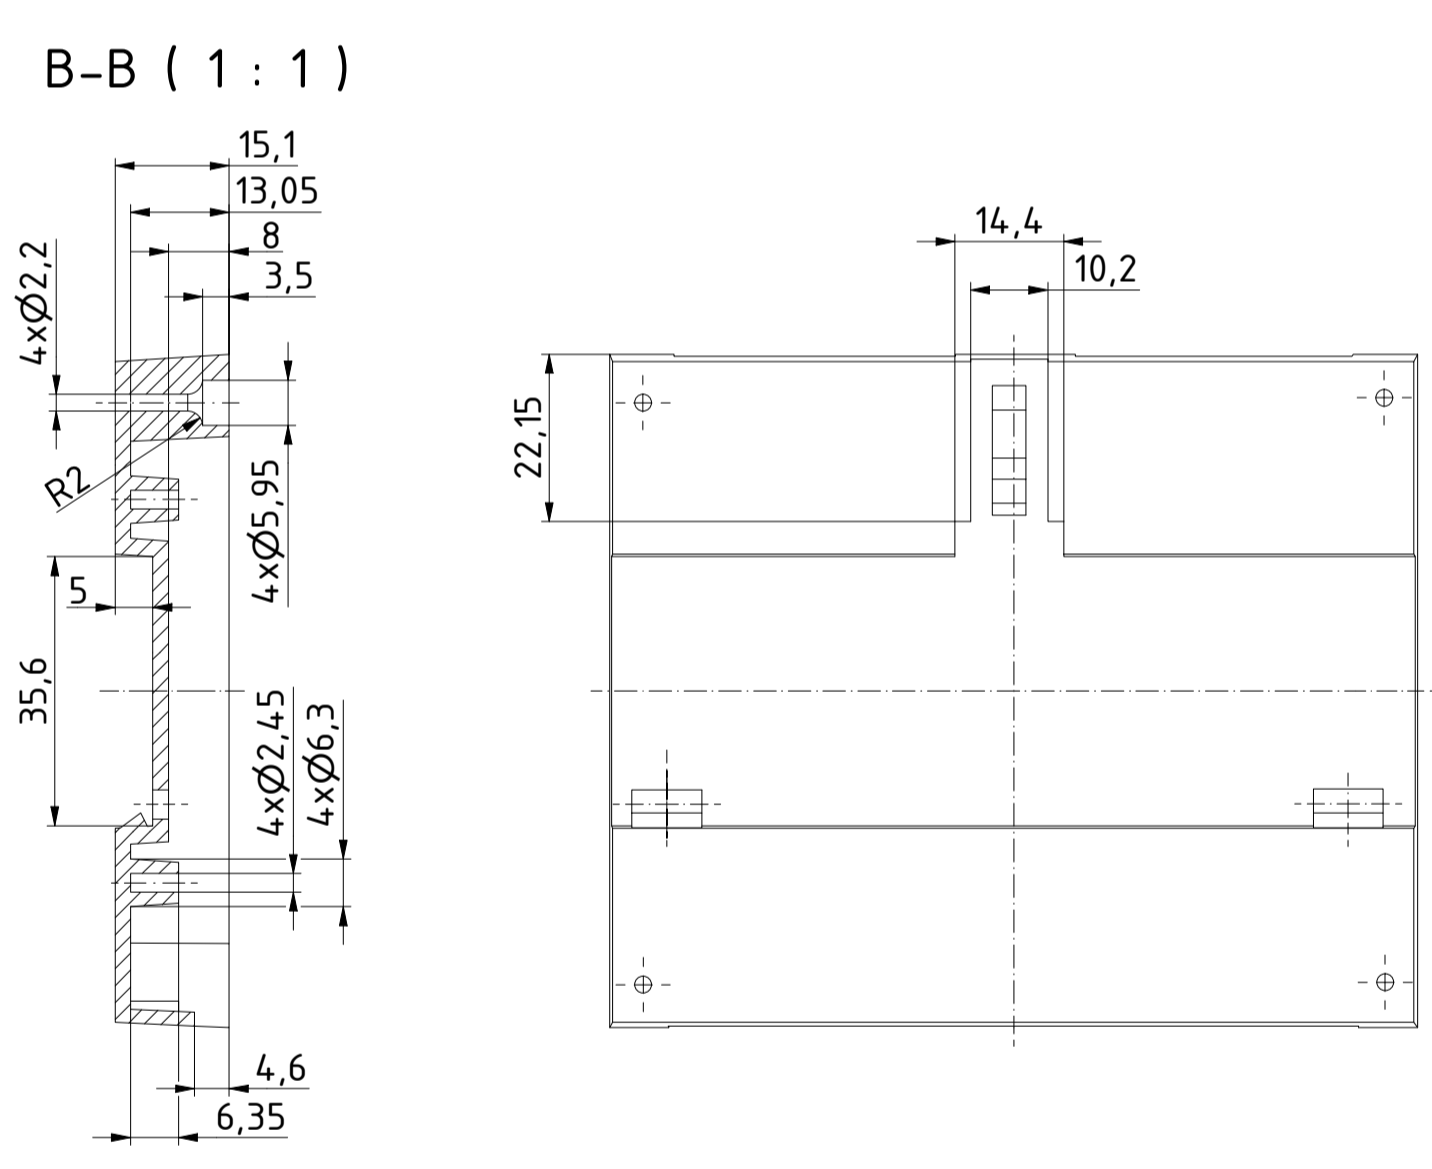

"Schutzvermerk nach DIN ISO 16016 beachten" - "Please pay attention to copyright note DIN ISO 16016"

Zeichnungs-Nr. / Drawing-No.		1K 5455.039.01	
Gezeichnet		20.07.2018 AR	
Kontrolliert			
Name			
Status		2504231.idw	
Ä.Nr./Alt.No		Datum/Date	
Name		Name	
		1:1	
		A1	