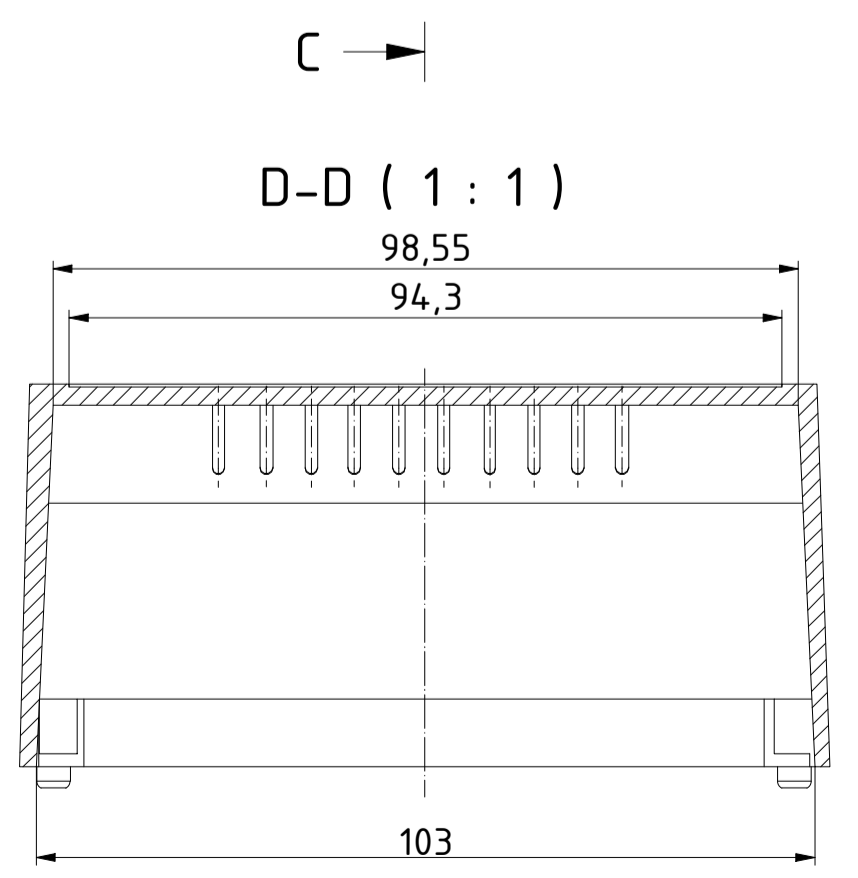

"Schutzvermerk nach DIN ISO 16016 beachten" - "Please pay attention to copyright note DIN ISO 16016"

Zeichnungs-Nr. / Drawing-No.		1K 5455.039.01	
Gezeichnet		20.07.2018 AR	
Kontrolliert			
Name			
Status		2504231.idw	
Ä.Nr./Alt.No		Datum/Date	
Name		Name	
		1:1	
		A1	