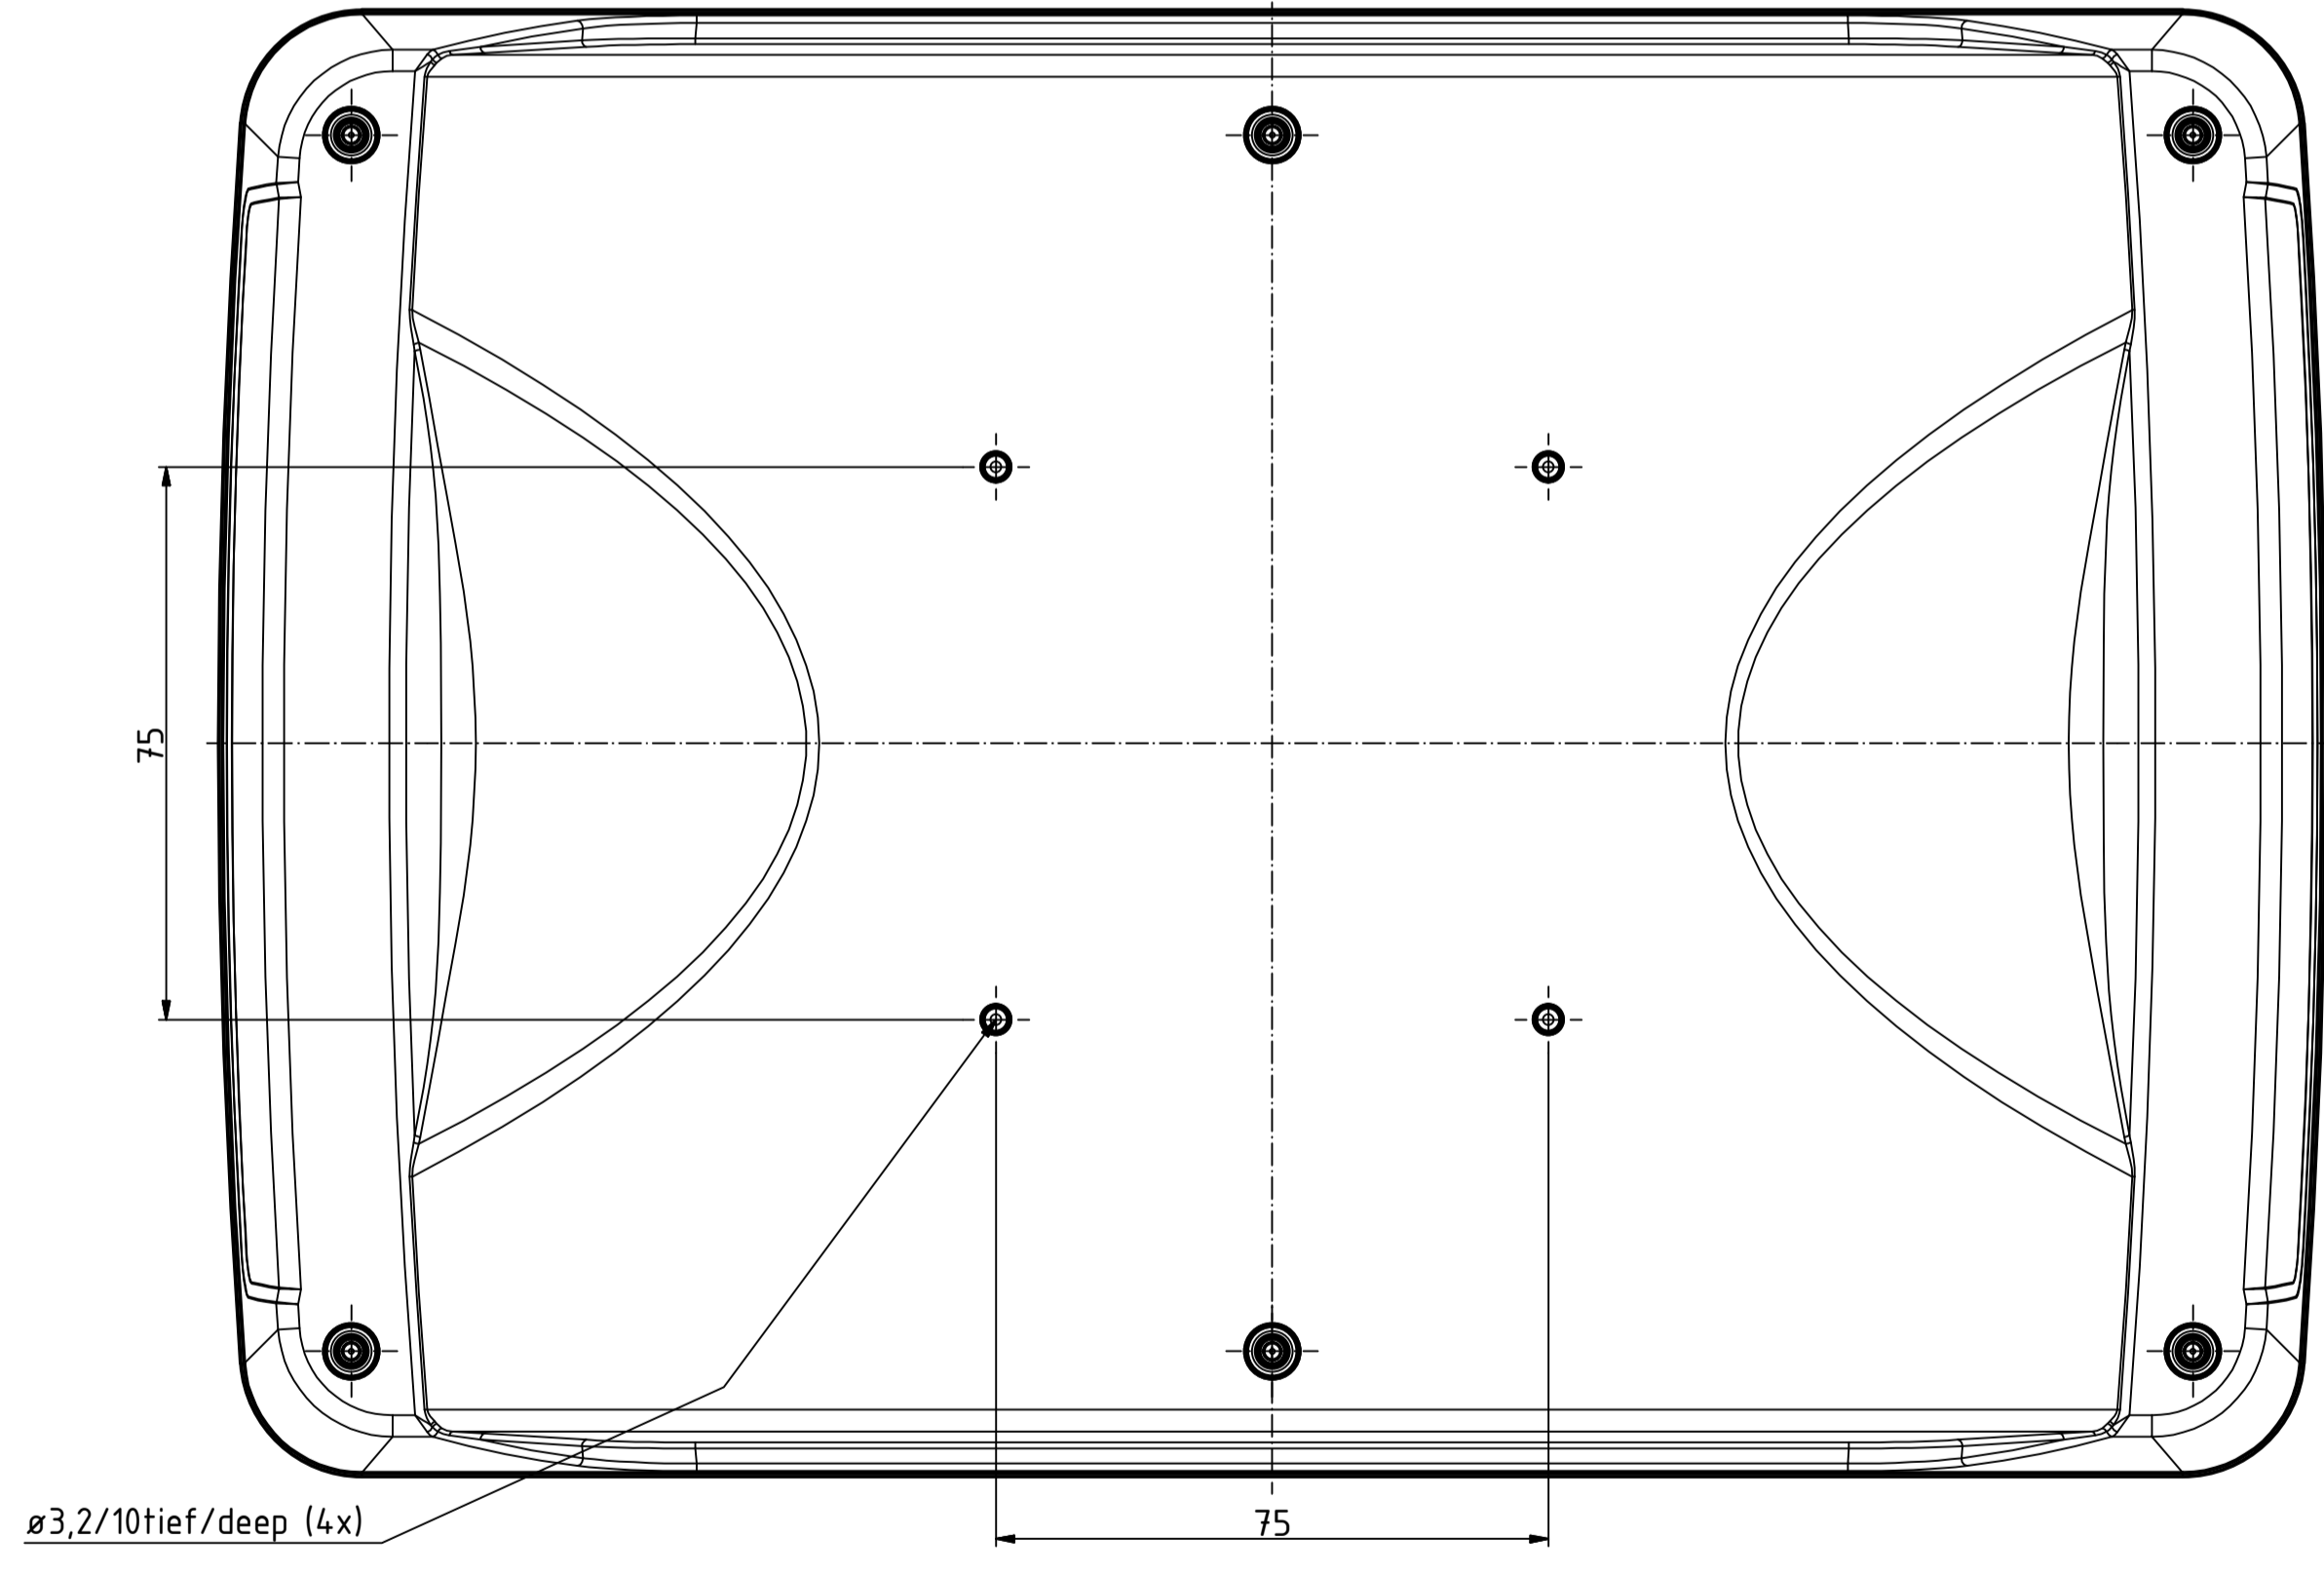

"Schutzvermerk nach DIN ISO 16616 beachten" - "Please pay attention to copyright note DIN ISO 16616"

Maßstab/ Scale:	1:1 (1:2)	
Zeichnungs-Nr. / Drawing-No.:		
Artikel / Article:	BoPad	
	BOP 10.1 + DI	
	Katalogzeichnung	
A.Nr. / Alt.No.	Datum / Date:	
DISK:	BOP 10.1 + DI.lidw	
Datum/Date:	13.02.2019 KH	