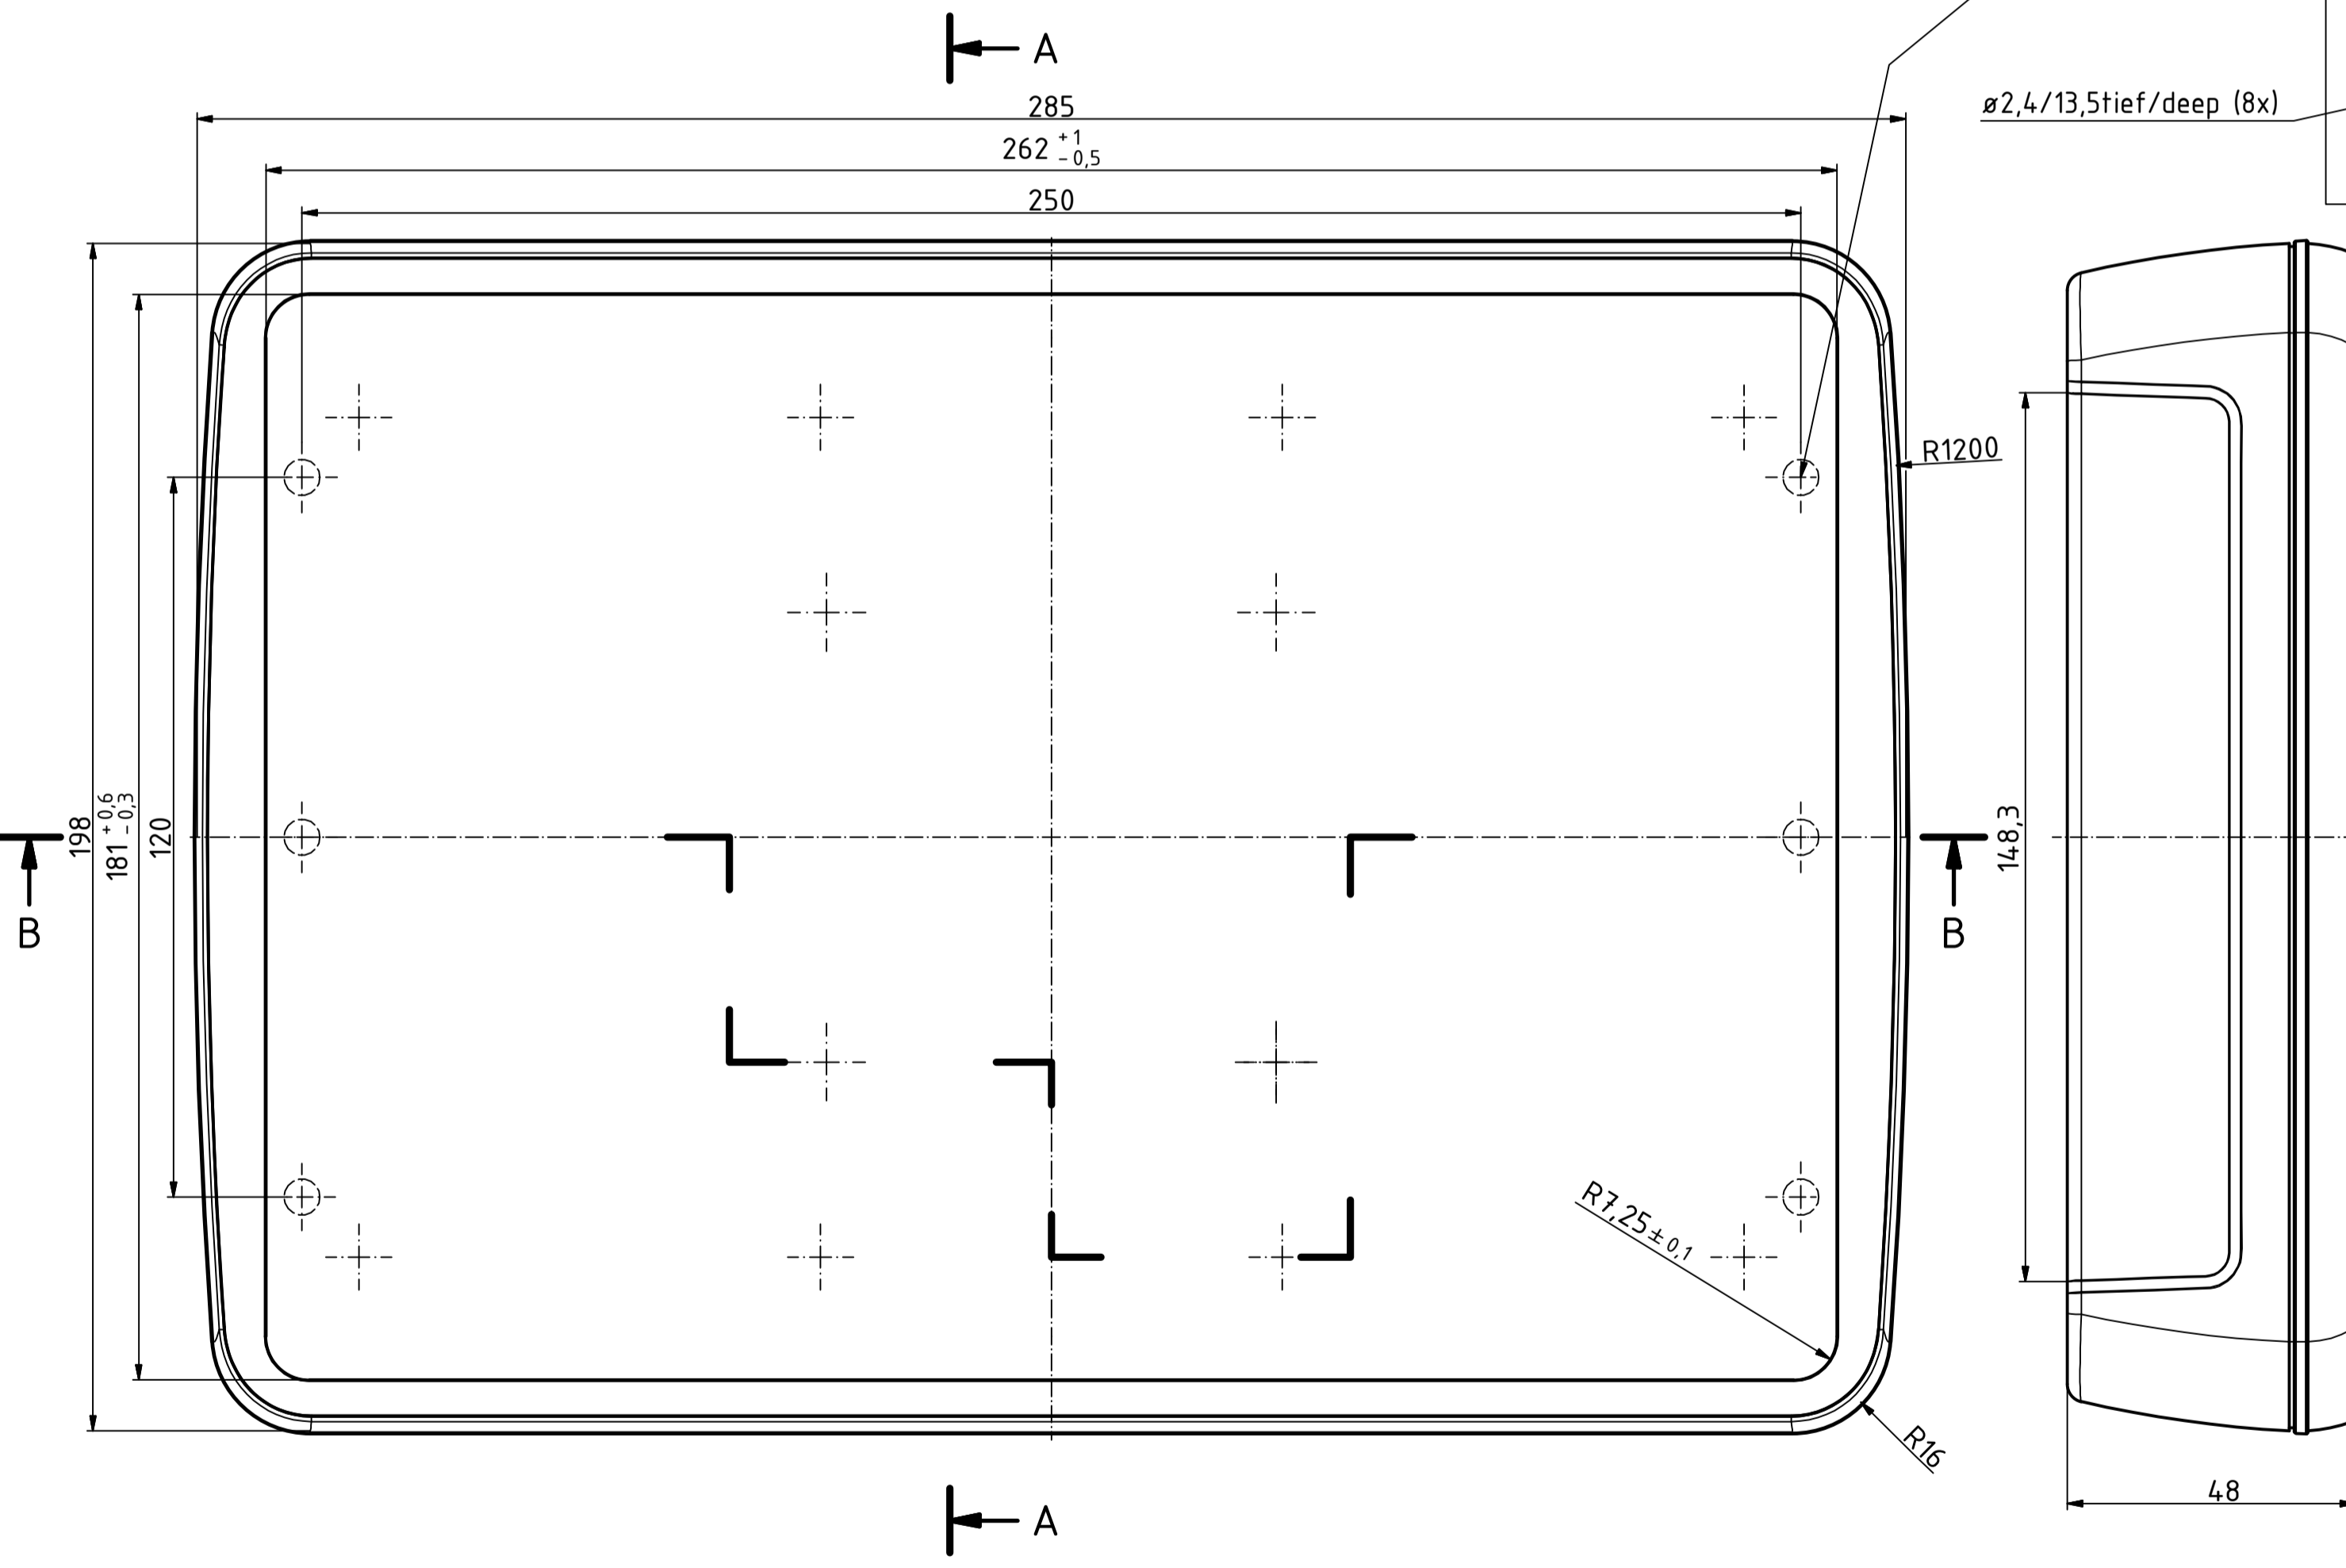

"Schutzvermerk nach DIN ISO 16616 beachten" - "Please pay attention to copyright note DIN ISO 16616"

Maßstab/ Scale:	1:1 (1:2)	
Zeichnungs-Nr. / Drawing-No.:		
Artikel / Article:	BoPad	
	BOP 10.1 + DI	
	Katalogzeichnung	
A.Nr. / Alt.No.	Datum / Date:	
DISK:	BOP 10.1 + DI.lidw	
Datum/Date:	13.02.2019 KH	