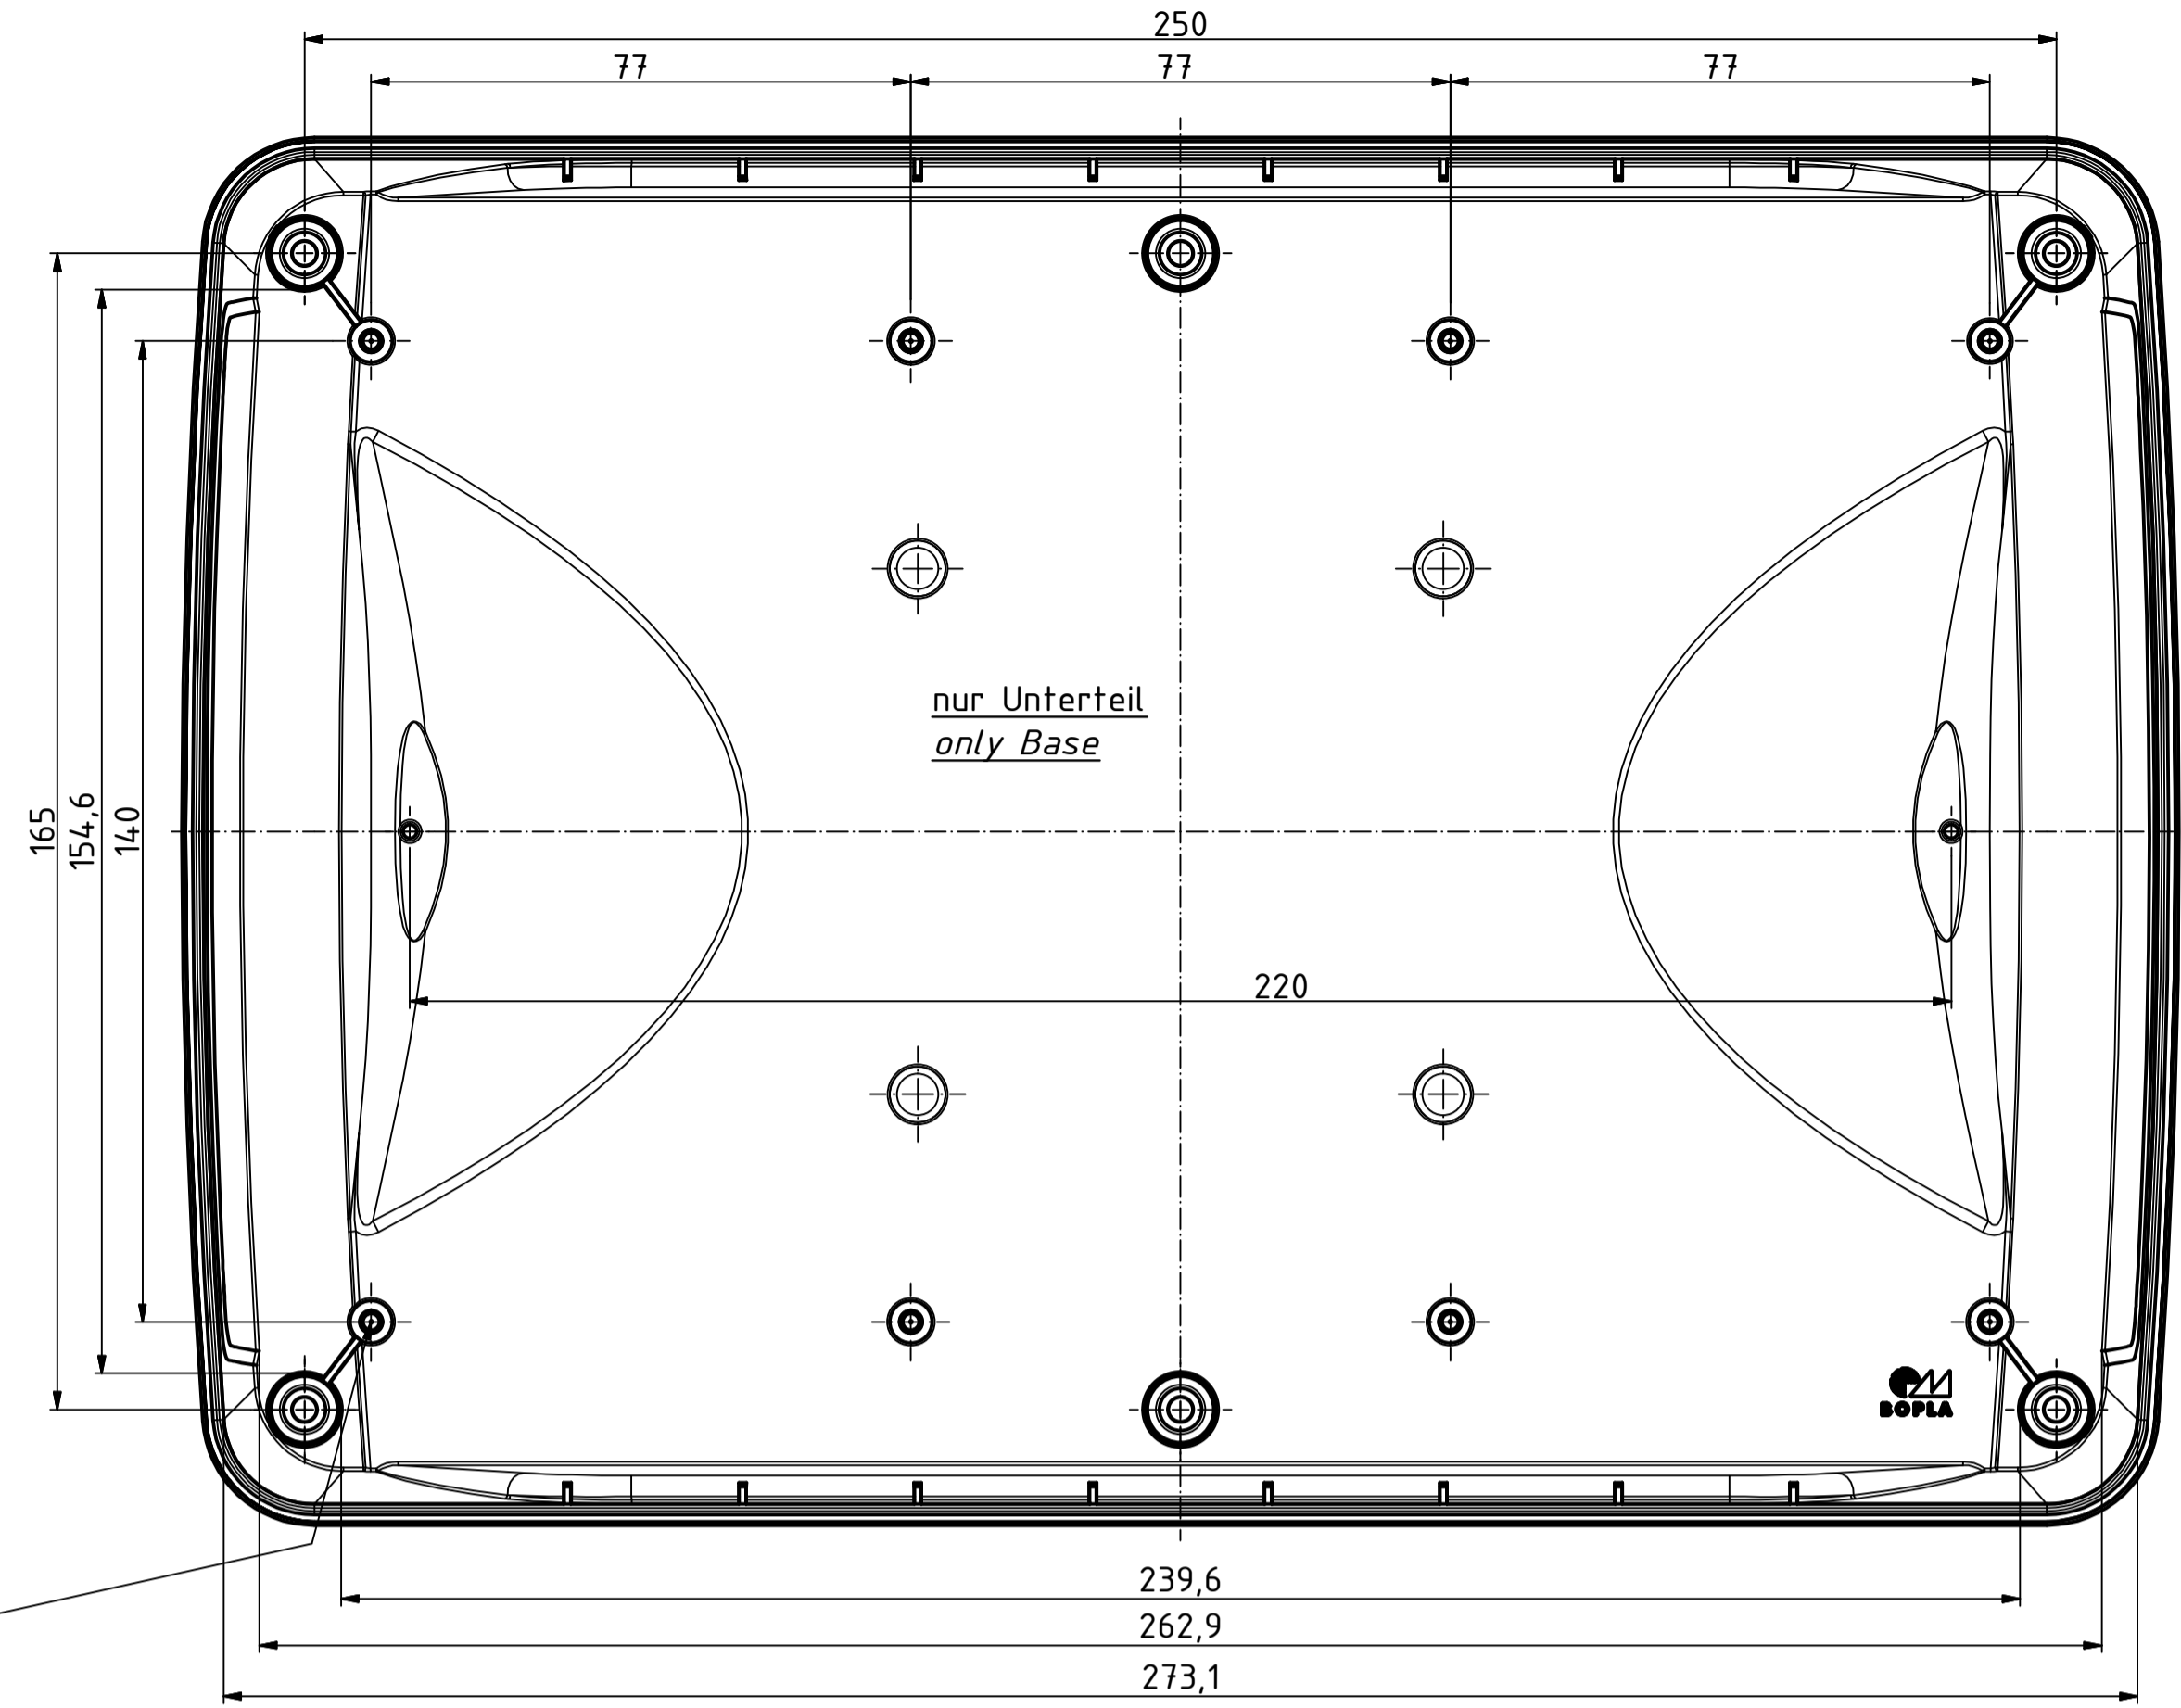

"Schutzvermerk nach DIN ISO 16616 beachten" - "Please pay attention to copyright note DIN ISO 16616"

Maßstab/ Scale:	1:1 (1:2)	
Zeichnungs-Nr. / Drawing-No.:		
Artikel / Article:	BoPad	
	BOP 10.1 + DI	
	Katalogzeichnung	
A.Nr. / Alt.No.	Datum / Date:	
DISK:	BOP 10.1 + DI.lidw	
Datum/Date:	13.02.2019 KH	