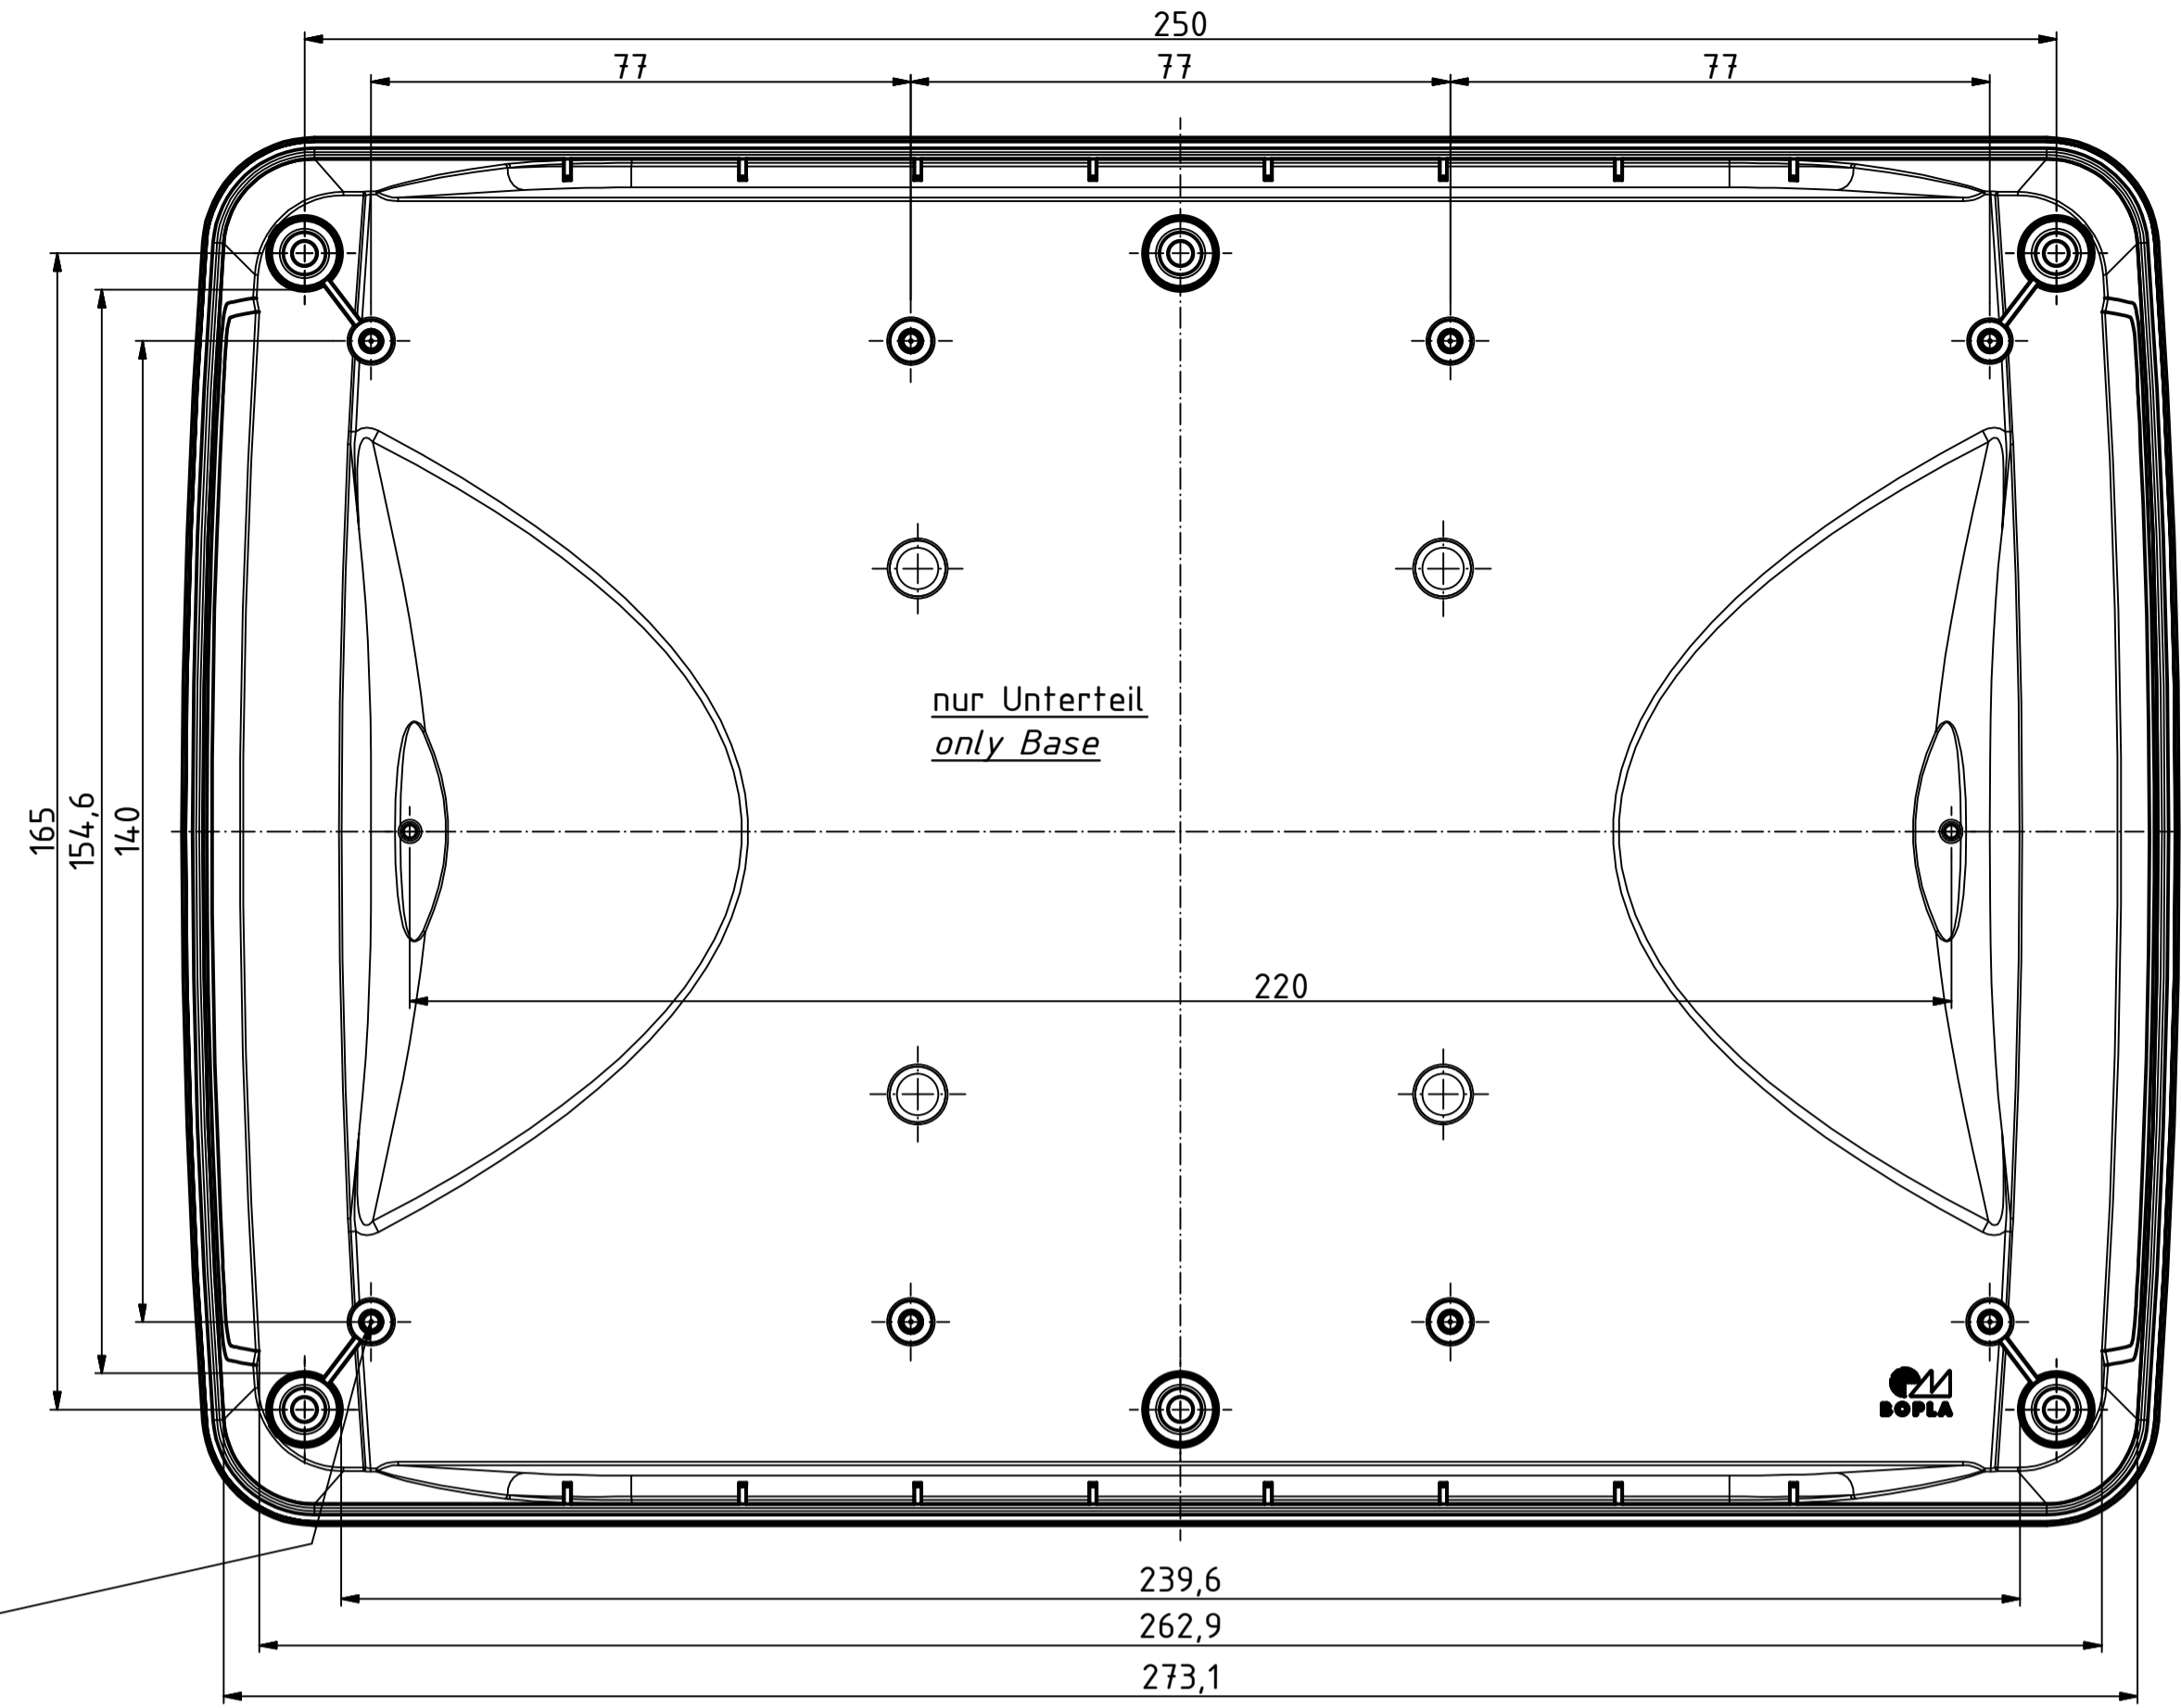

"Schutzvermerk nach DIN ISO 16616 beachten" - "Please pay attention to copyright note DIN ISO 16616"

A-A

Maßstab/ Scale:	1:1 (1:2)	
Zeichnungs-Nr. / Drawing-No.:		
Artikel / Article:	BoPad	
	BOP 10.1 + DI	
	Katalogzeichnung	
A.Nr. / Alt.No.	Datum / Date:	
DISK:	BOP 10.1 + DI.lidw	
Datum/Date:	13.02.2019 KH	