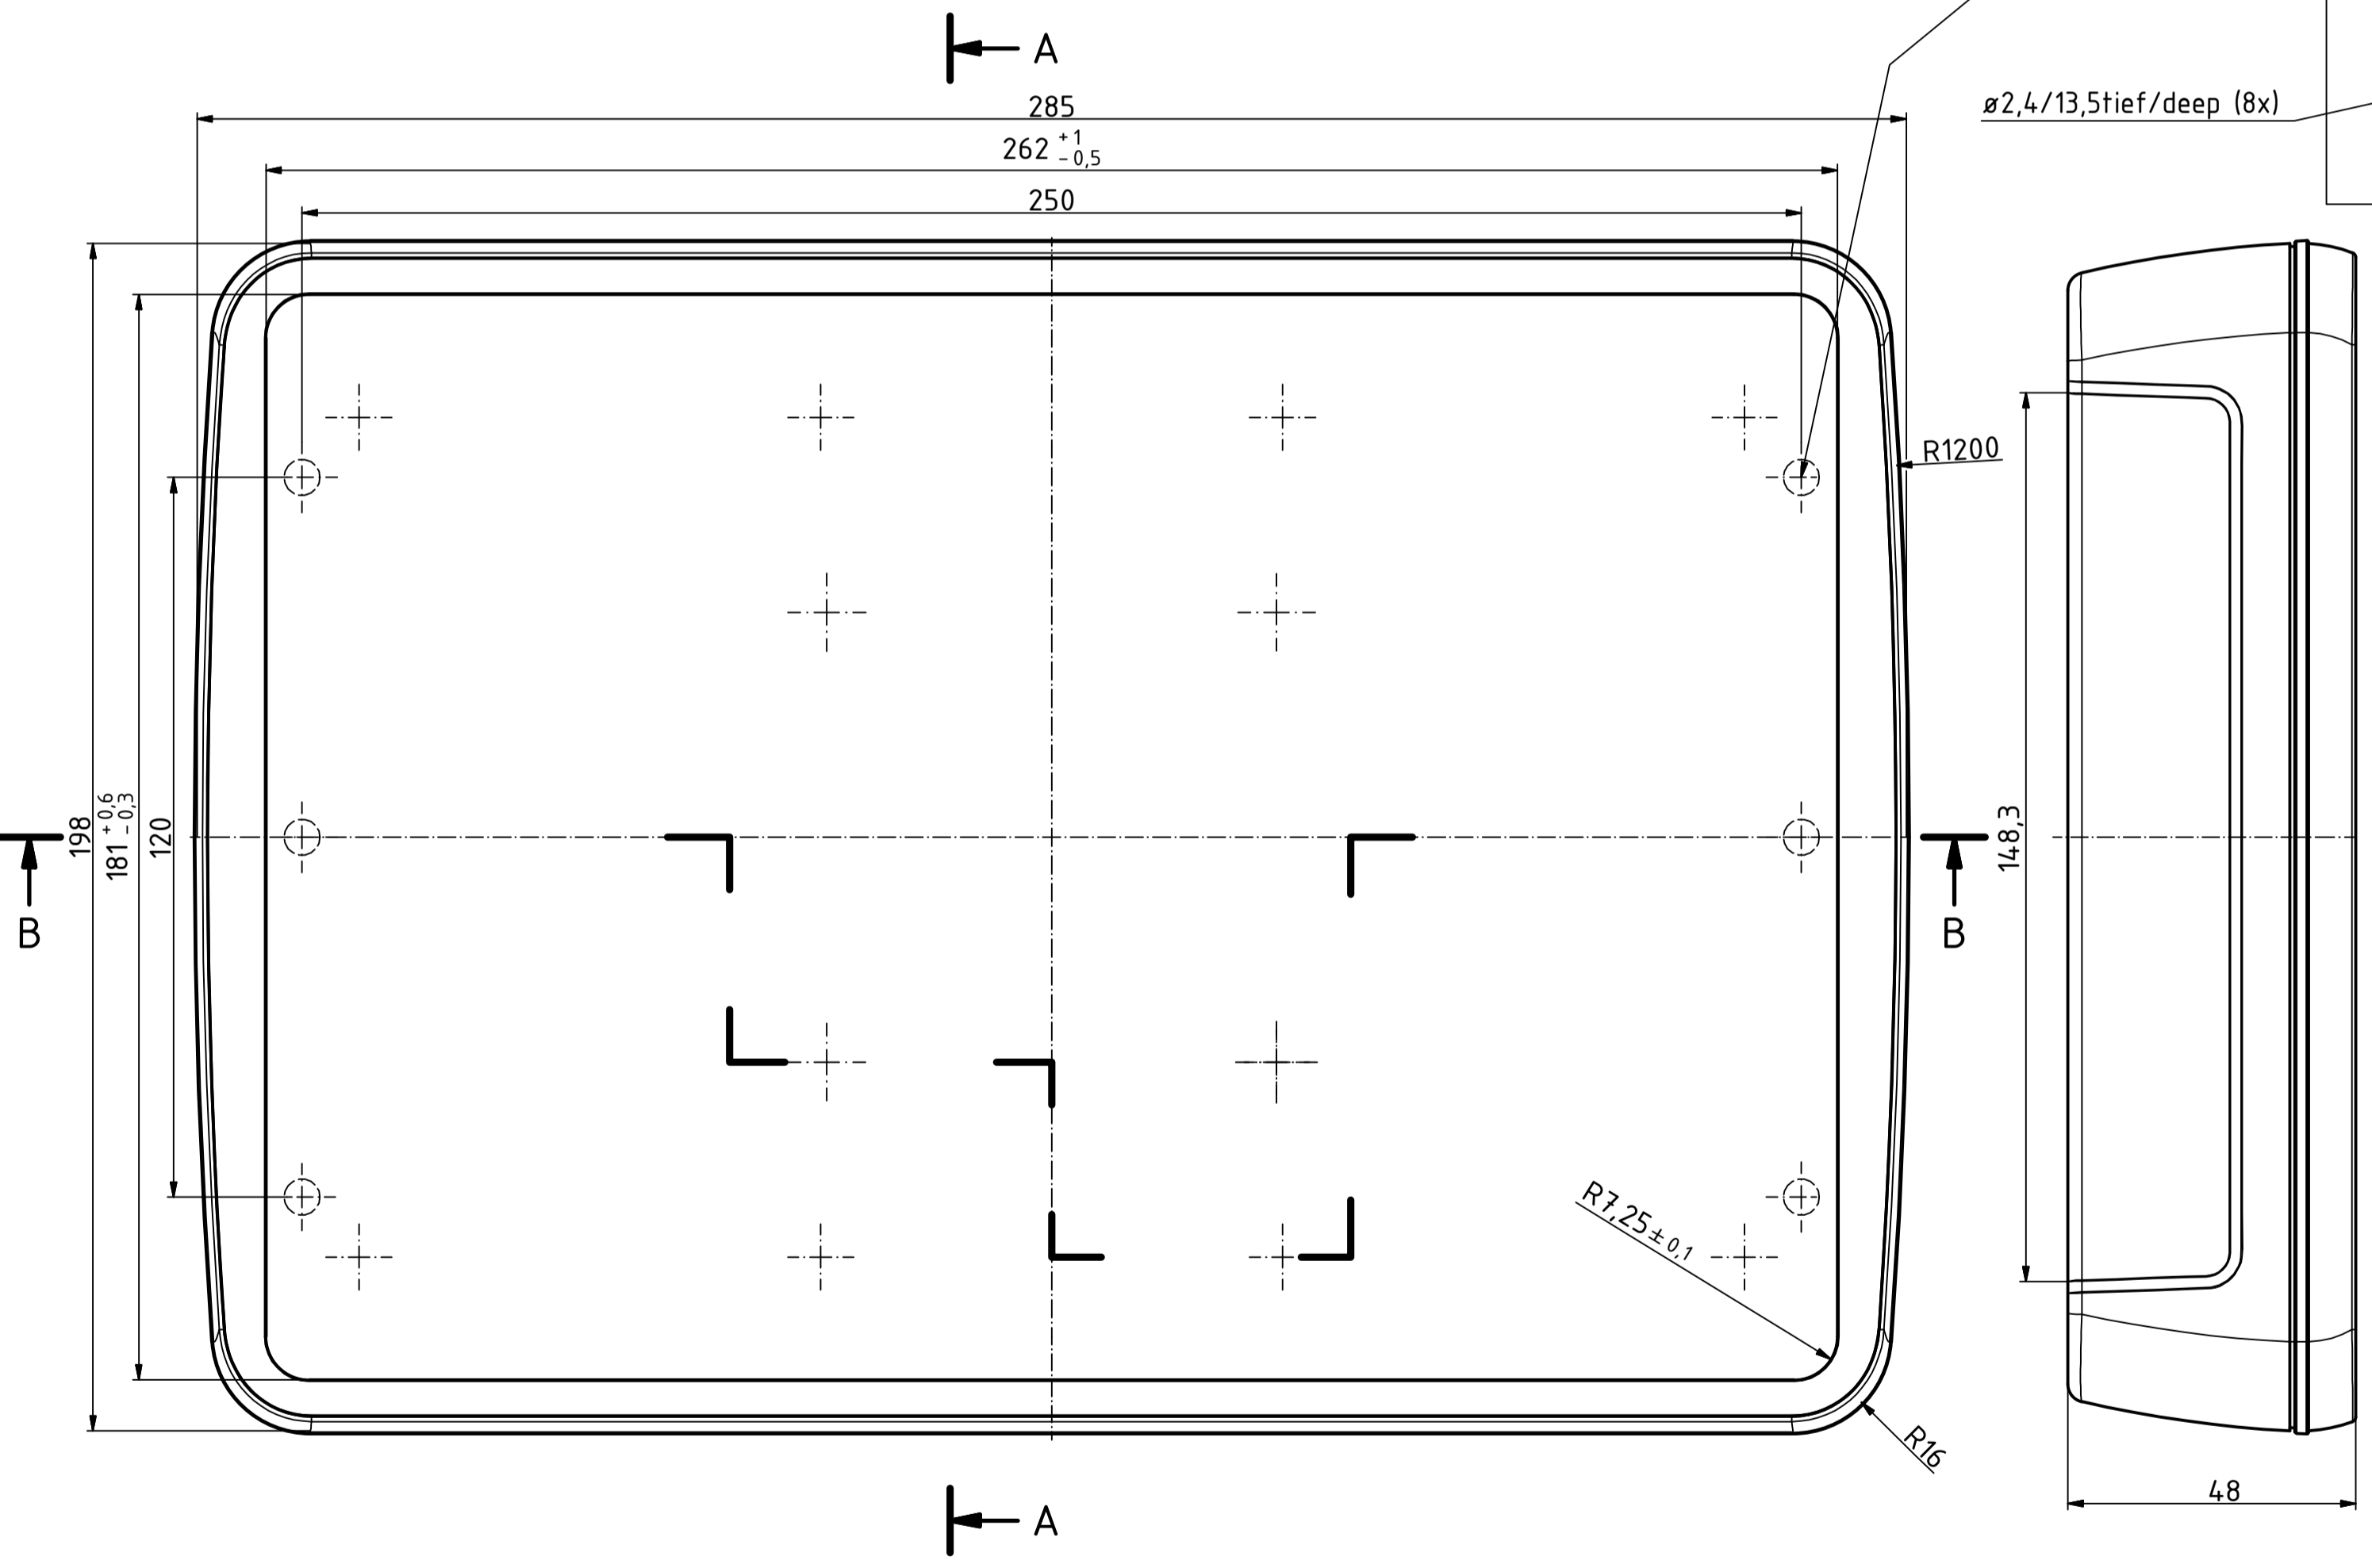

"Schutzvermerk nach DIN ISO 16616 beachten" - "Please pay attention to copyright note DIN ISO 16616"

A-A

Maßstab/ Scale:	1:1 (1:2)	
Zeichnungs-Nr. / Drawing-No.:		
Artikel / Article:	BoPad	
	BOP 10.1 + DI	
	Katalogzeichnung	
A.Nr. / Alt.No.	Datum / Date:	
DISK:	BOP 10.1 + DI.lidw	
Datum/Date:	13.02.2019 KH	