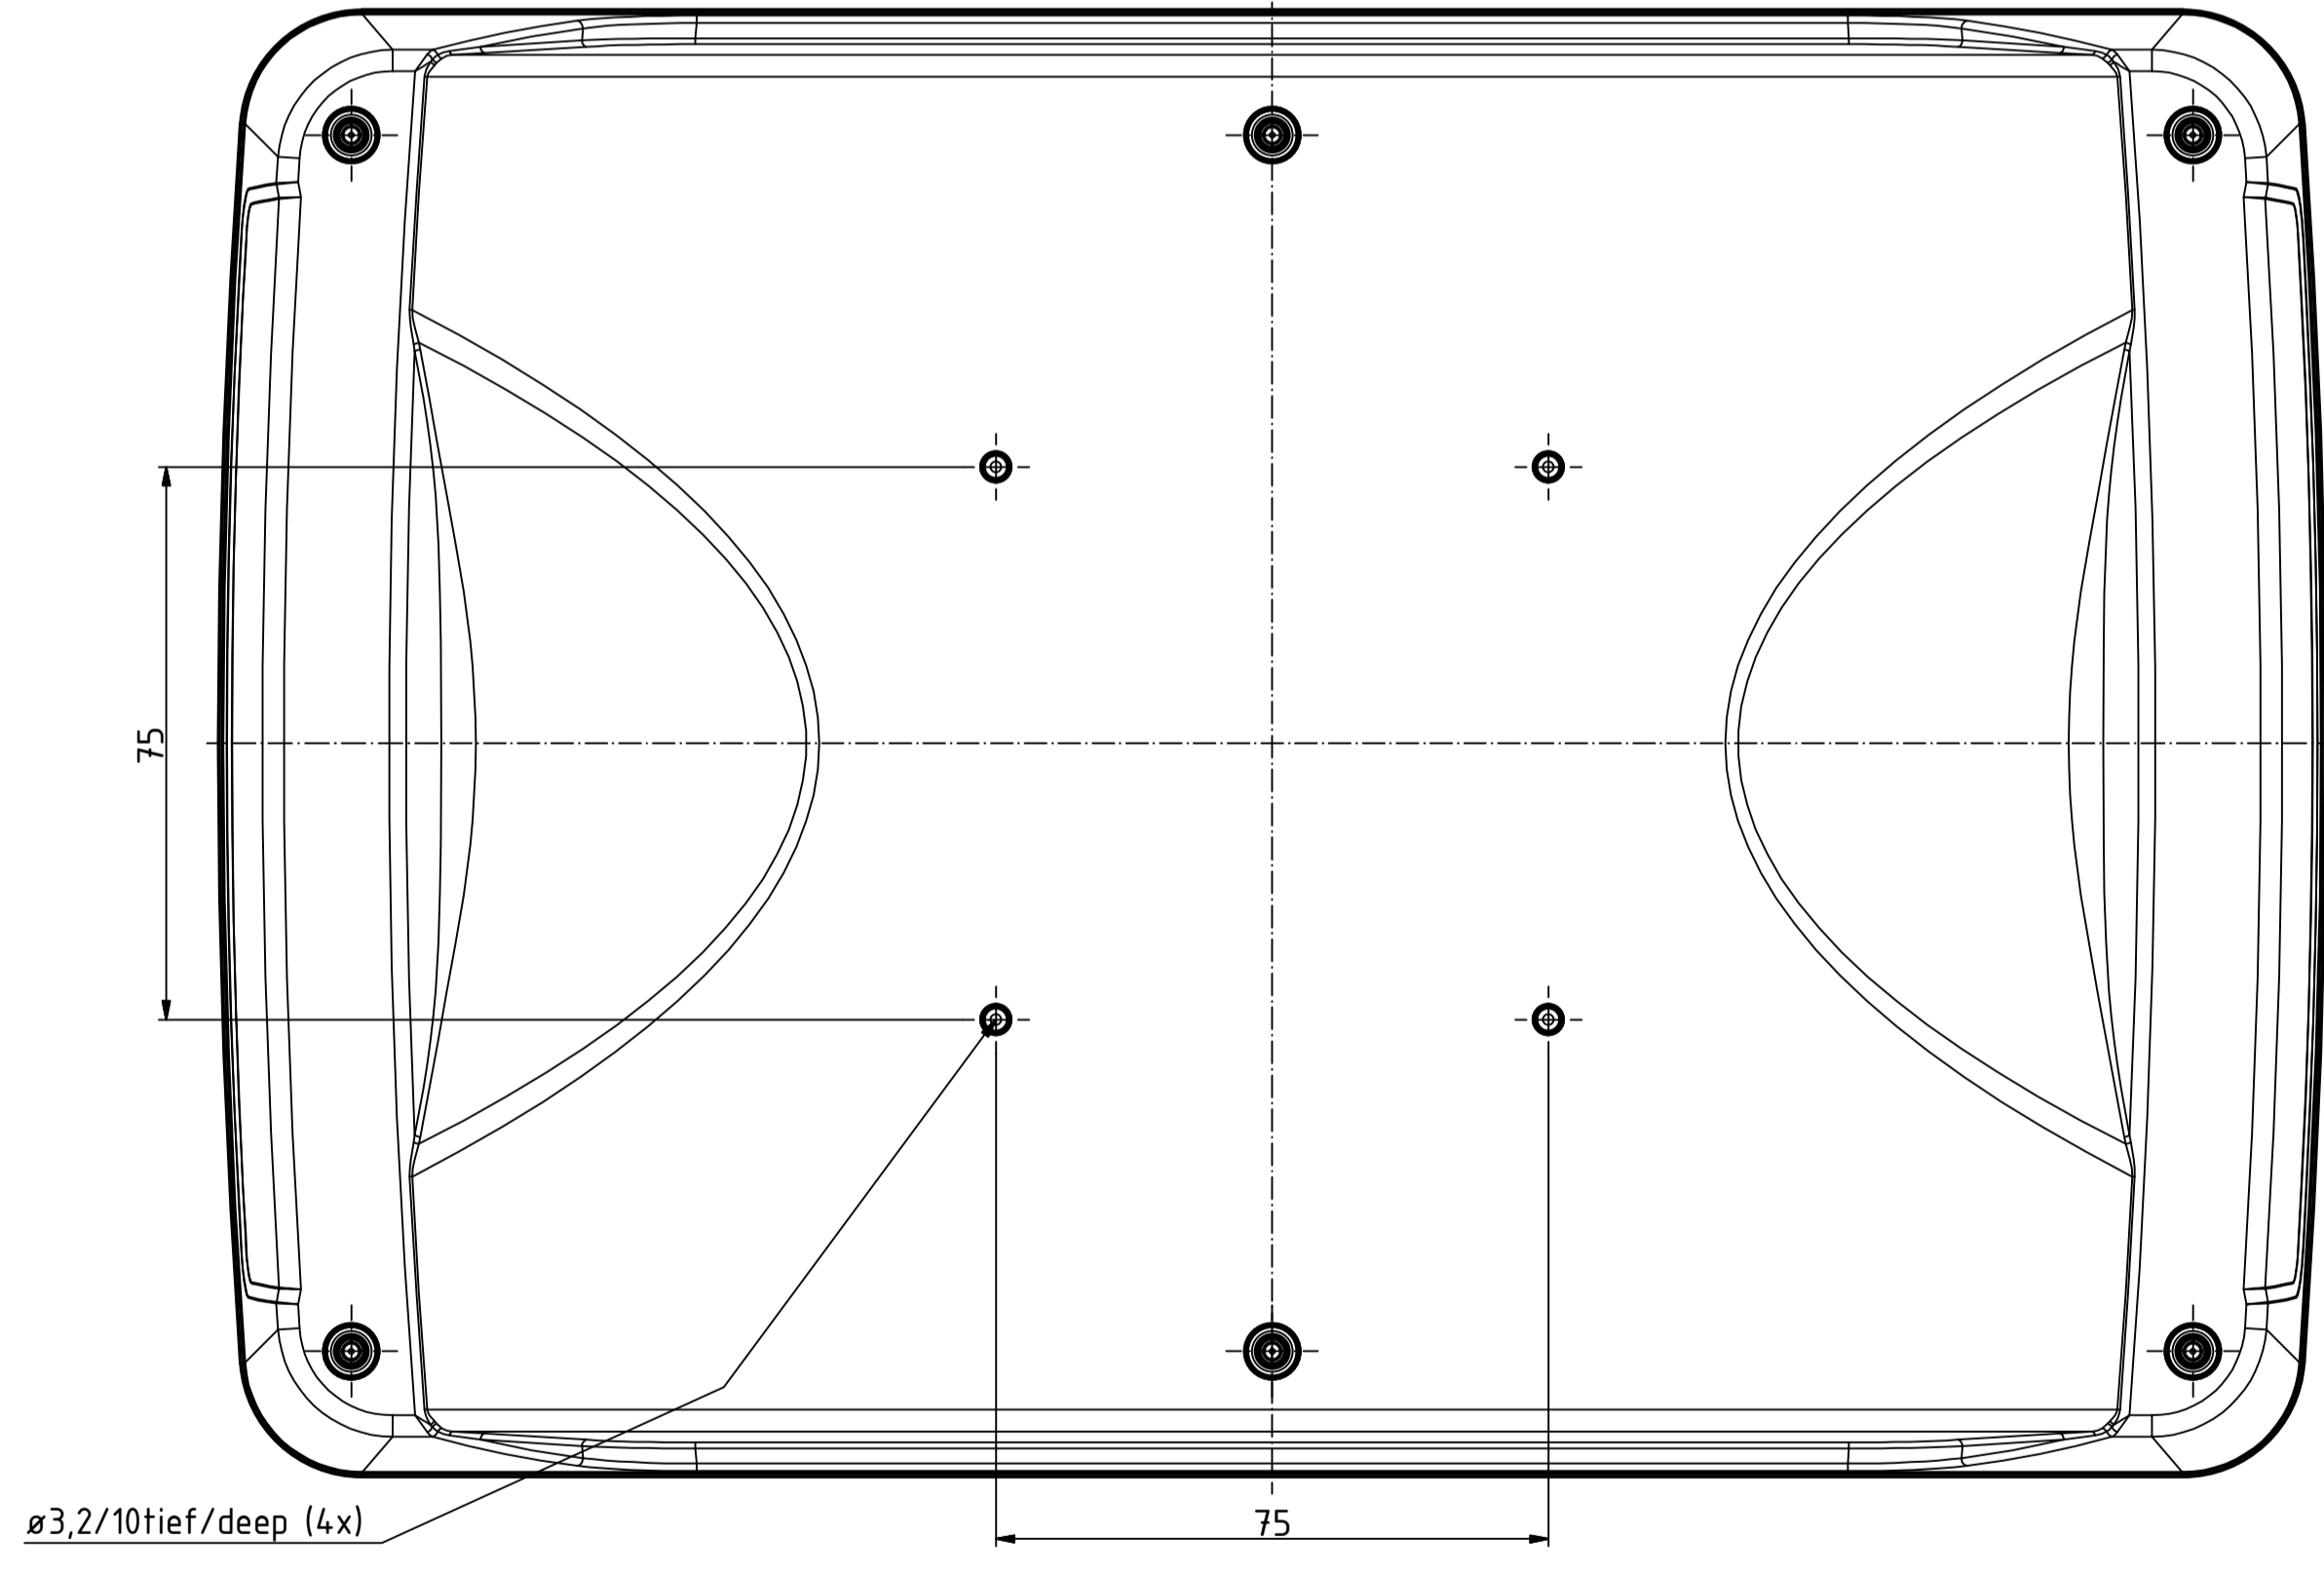

"Schutzvermerk nach DIN ISO 16616 beachten" - "Please pay attention to copyright note DIN ISO 16616"

A-A

Maßstab/ Scale:	1:1 (1:2)	
Zeichnungs-Nr. / Drawing-No.:		
Artikel / Article:	BoPad	
	BOP 10.1 + DI	
	Katalogzeichnung	
A.Nr. / Alt.No.	Datum / Date:	
DISK:	BOP 10.1 + DI.lidw	
Datum/Date:	13.02.2019 KH	