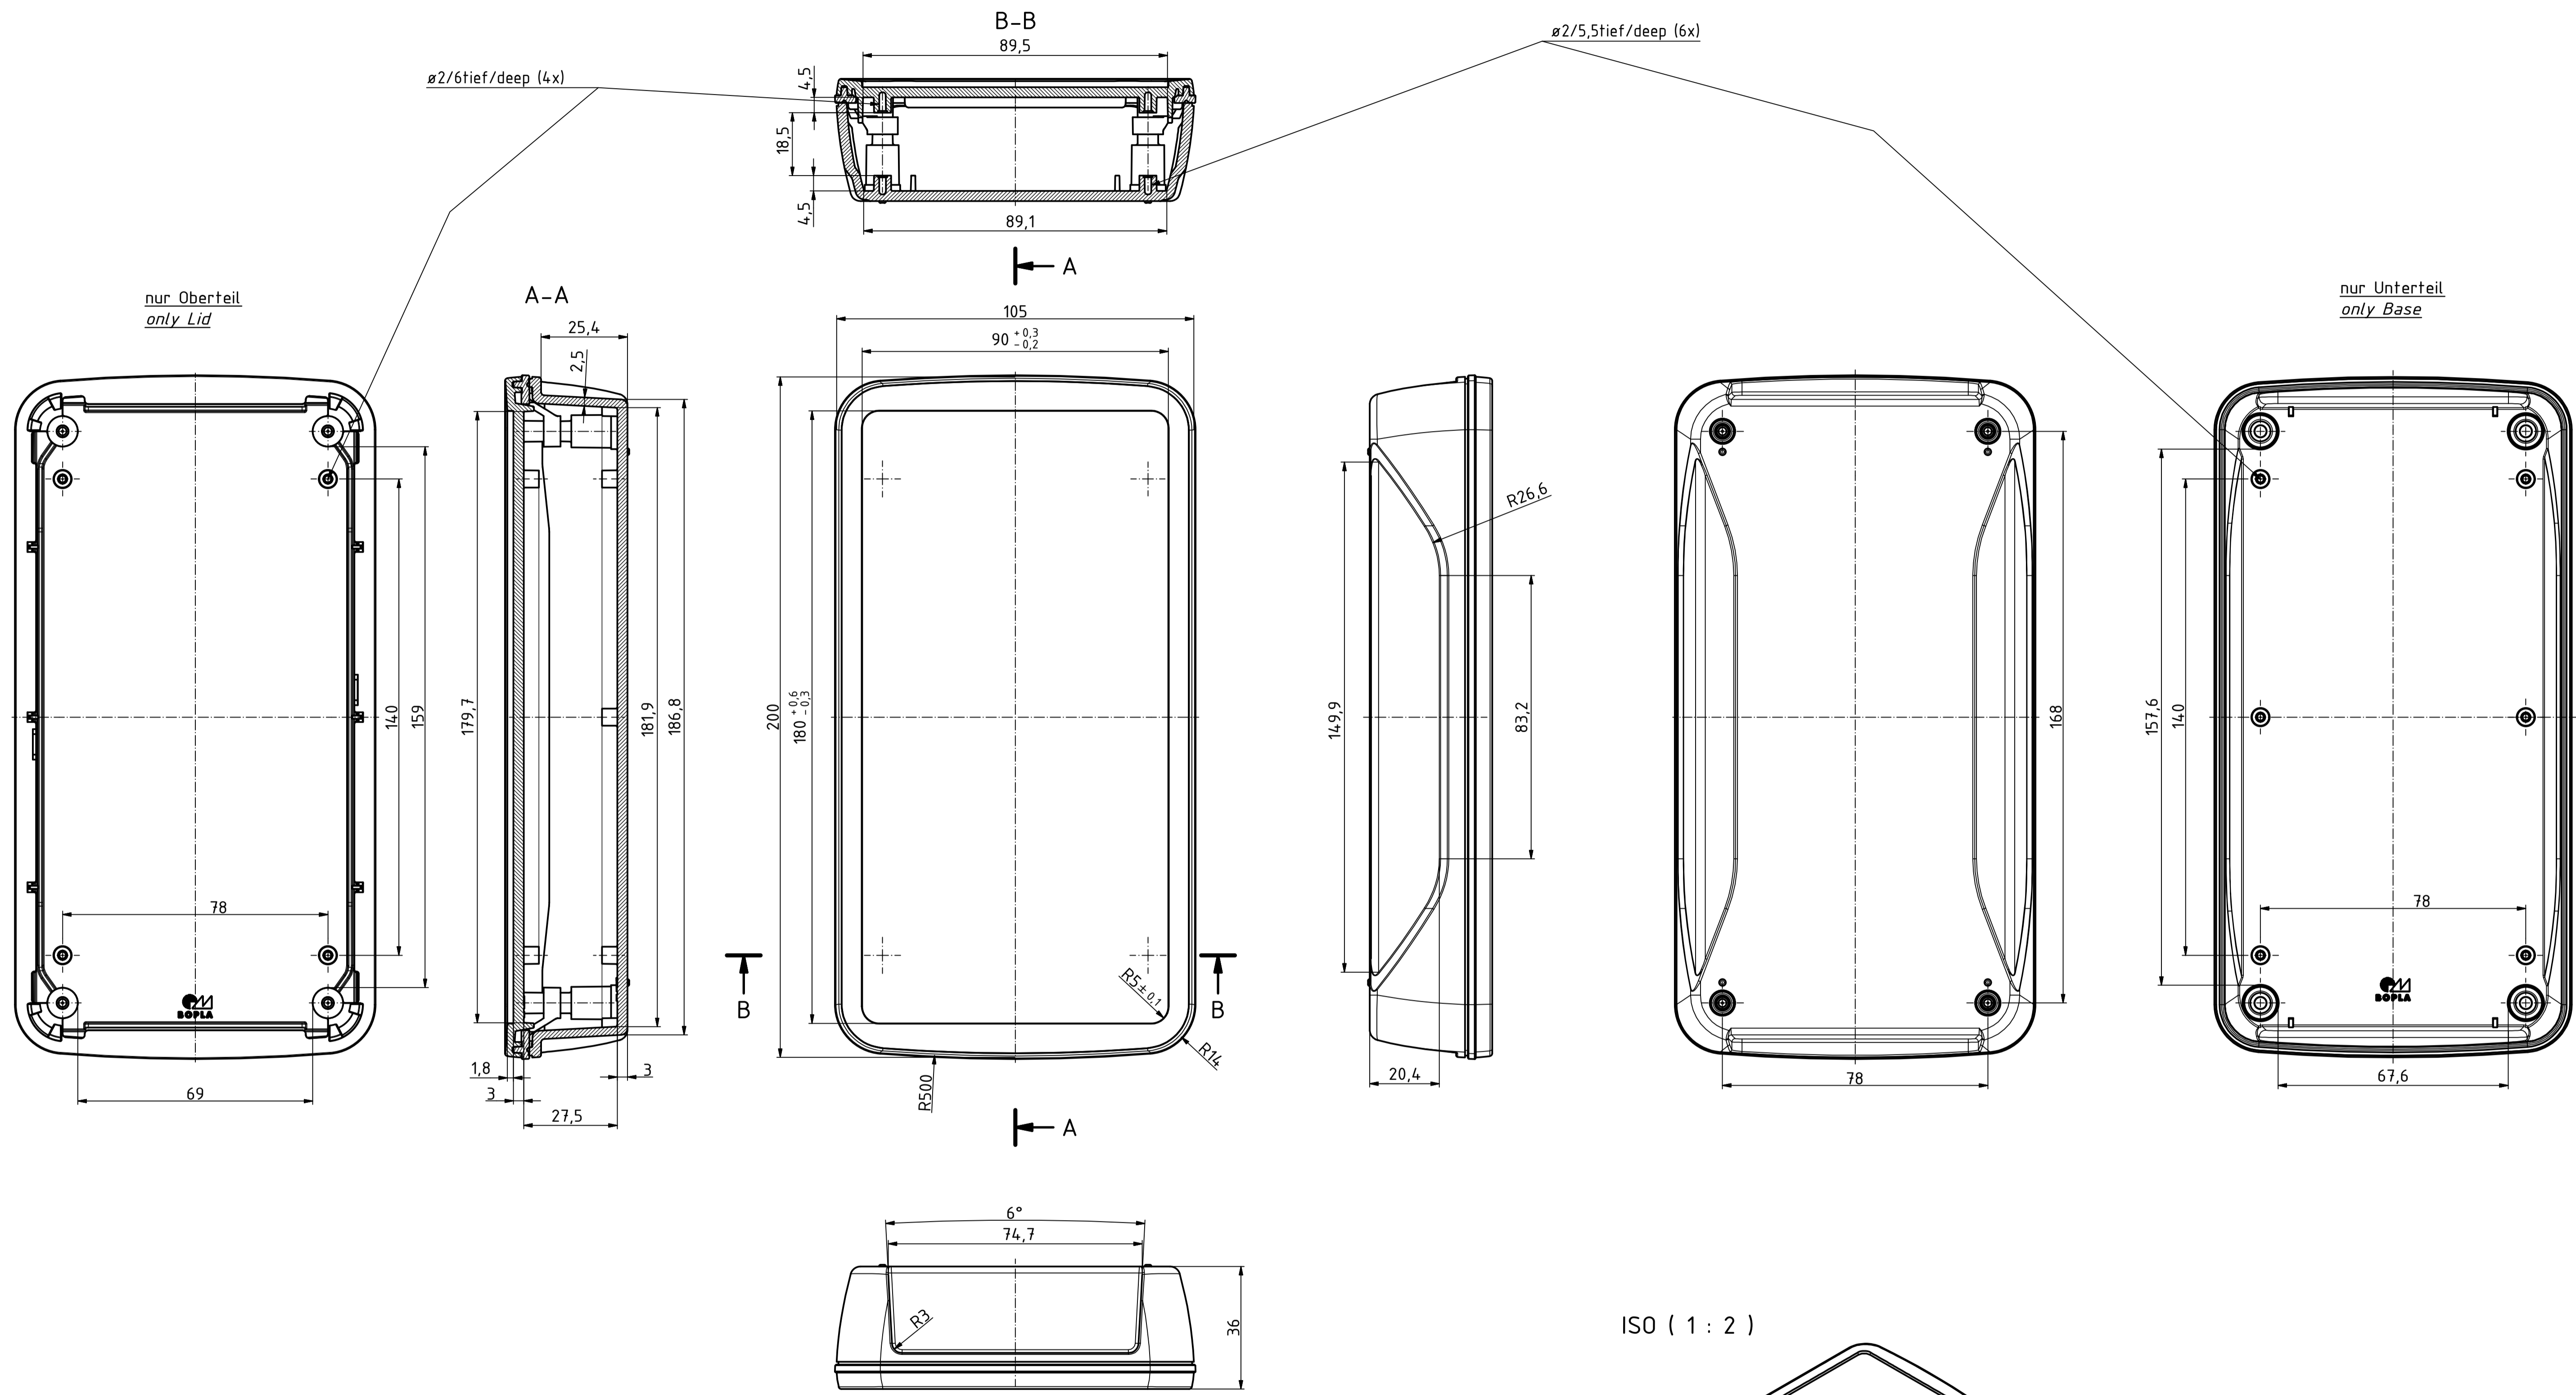

"Schutzvermerk nach DIN ISO 16616 beachten" - "Please pay attention to copyright note DIN ISO 16616"

nur Oberteil  
only Lid

nur Unterteil  
only Base

ISO ( 1 : 2 )

Maßstab/ Scale:	1:1 (1:2)	
Zeichnungs-Nr. / Drawing-No.:		
Artikel / Article:	BoPad	
	BOP 900 + DI	
	Katalogzeichnung	
A.Nr./ Alt.No.:	Datum/ Date:	
DISK:	BOP 900 + DIidw	
Datum/Date:	13.02.2019 KH	