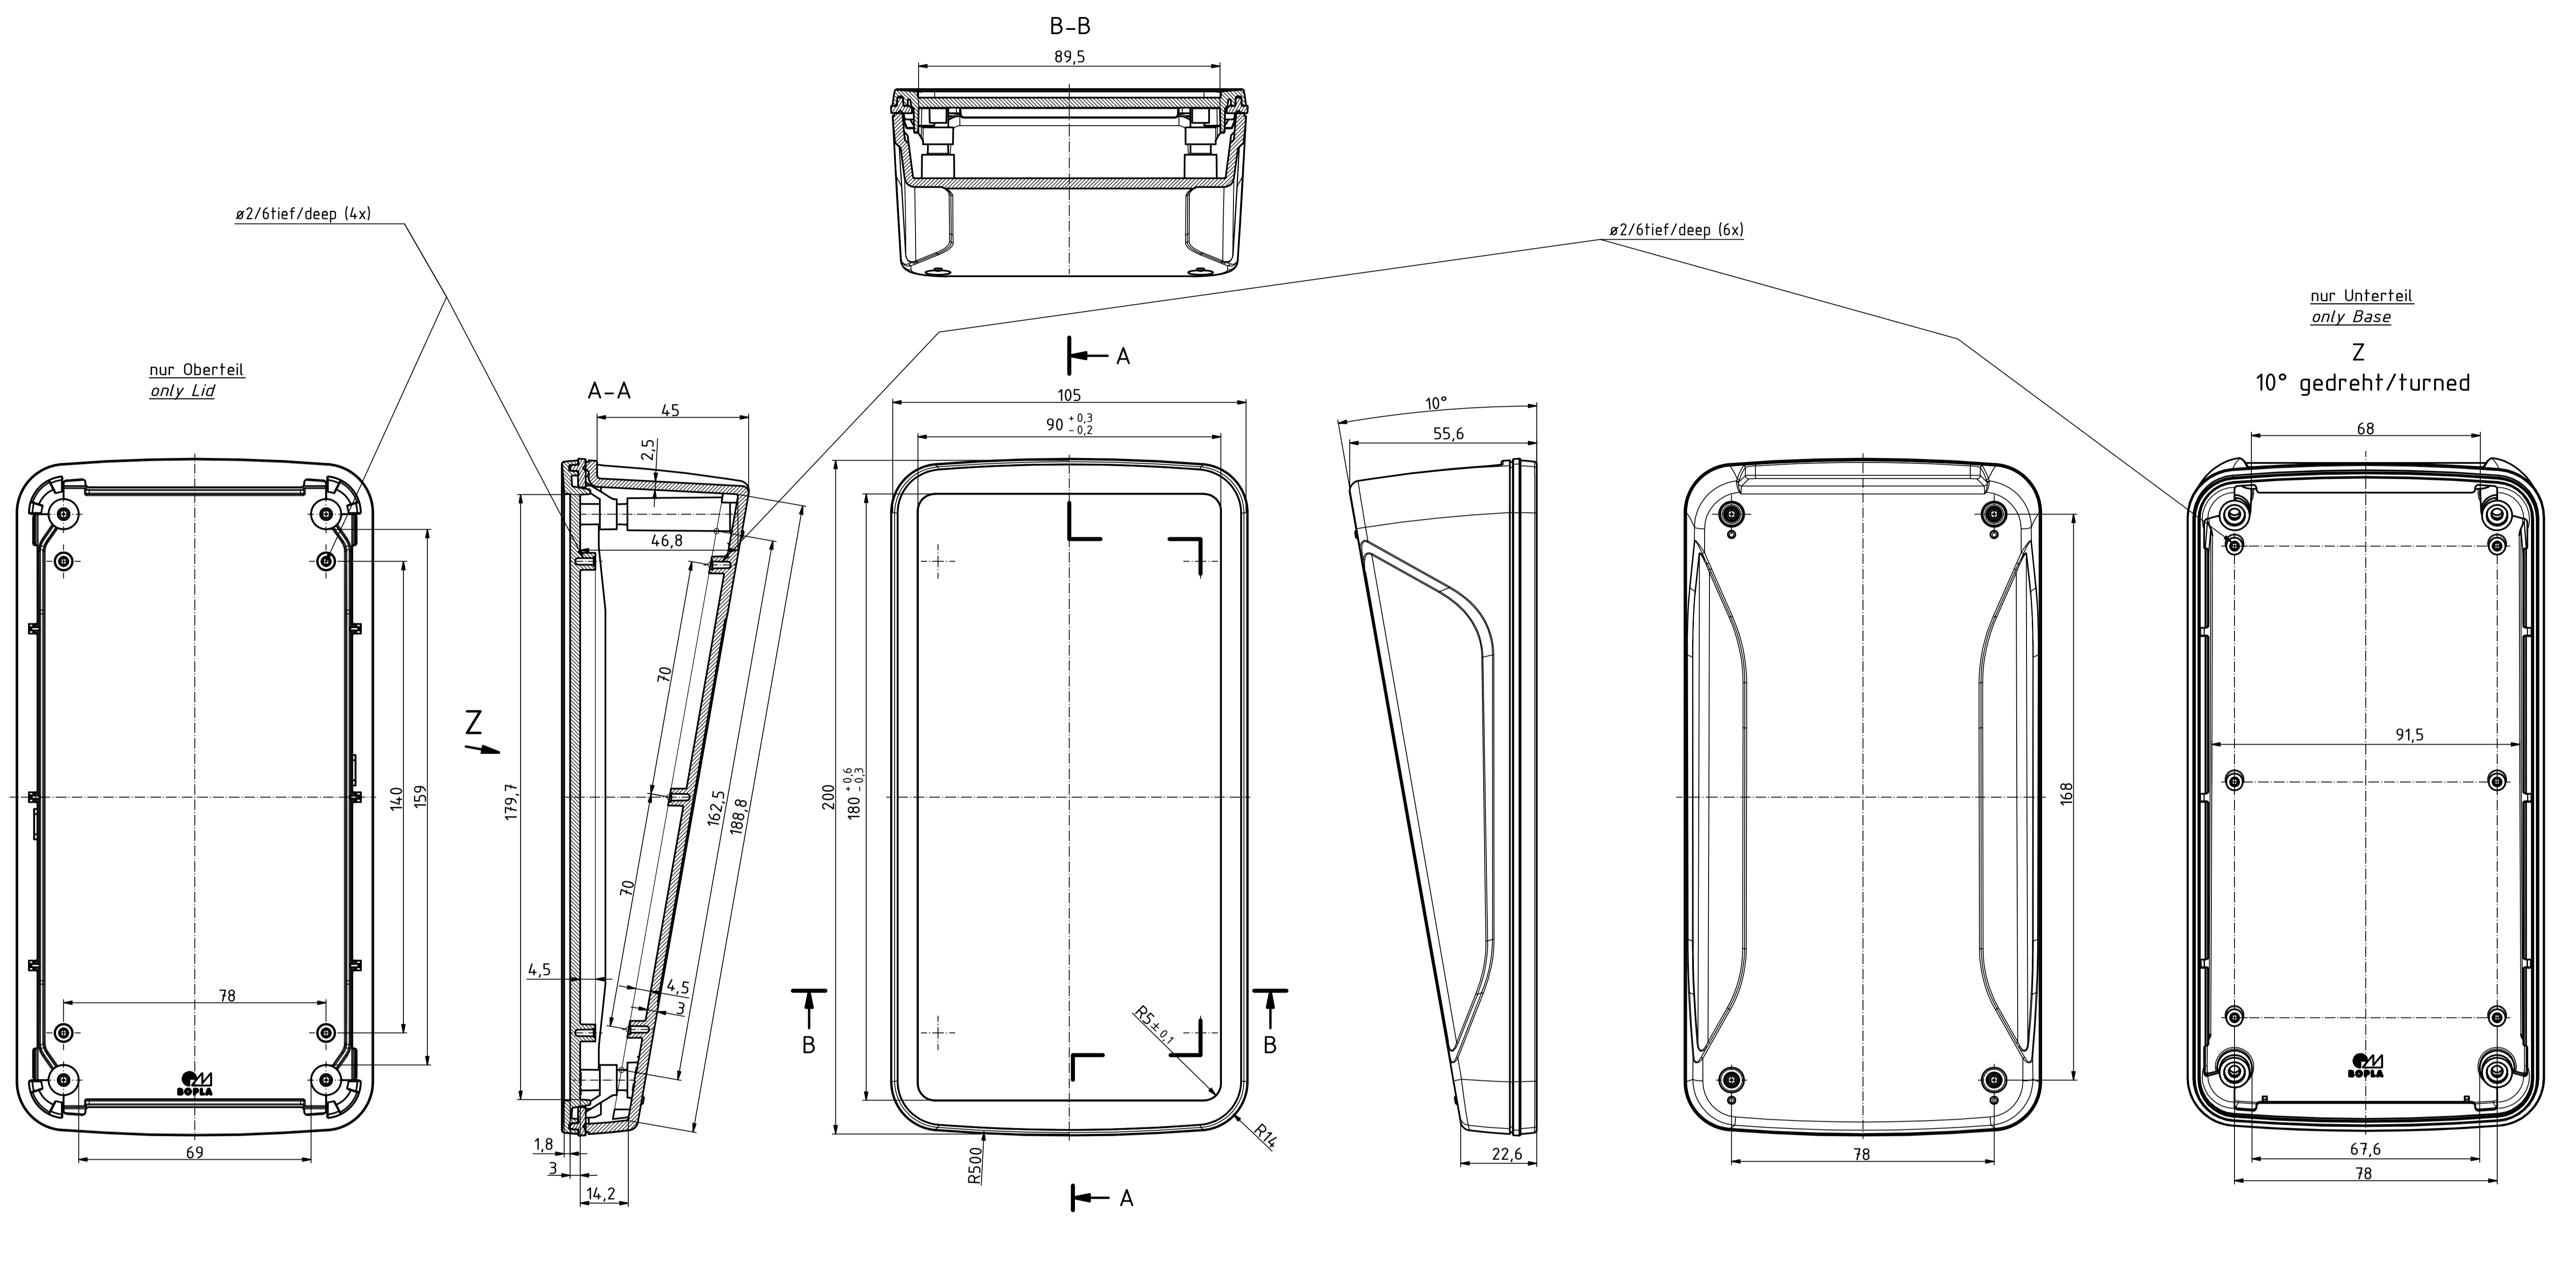

"Schutzvermerk nach DIN ISO 16616 beachten" - "Please pay attention to copyright note DIN ISO 16616"

Maßstab/ Scale: 1:1 (1:2)		
Zeichnungs-Nr. / Drawing-No.:		
Artikel / Article: BoPad BOP 900 PH + DI Katalogzeichnung		
A.Nr. Alt.No.	Datum/ Date:	
DISK: BOP 900 PH + DI.idw Datum/Date: 13.02.2019 KH		