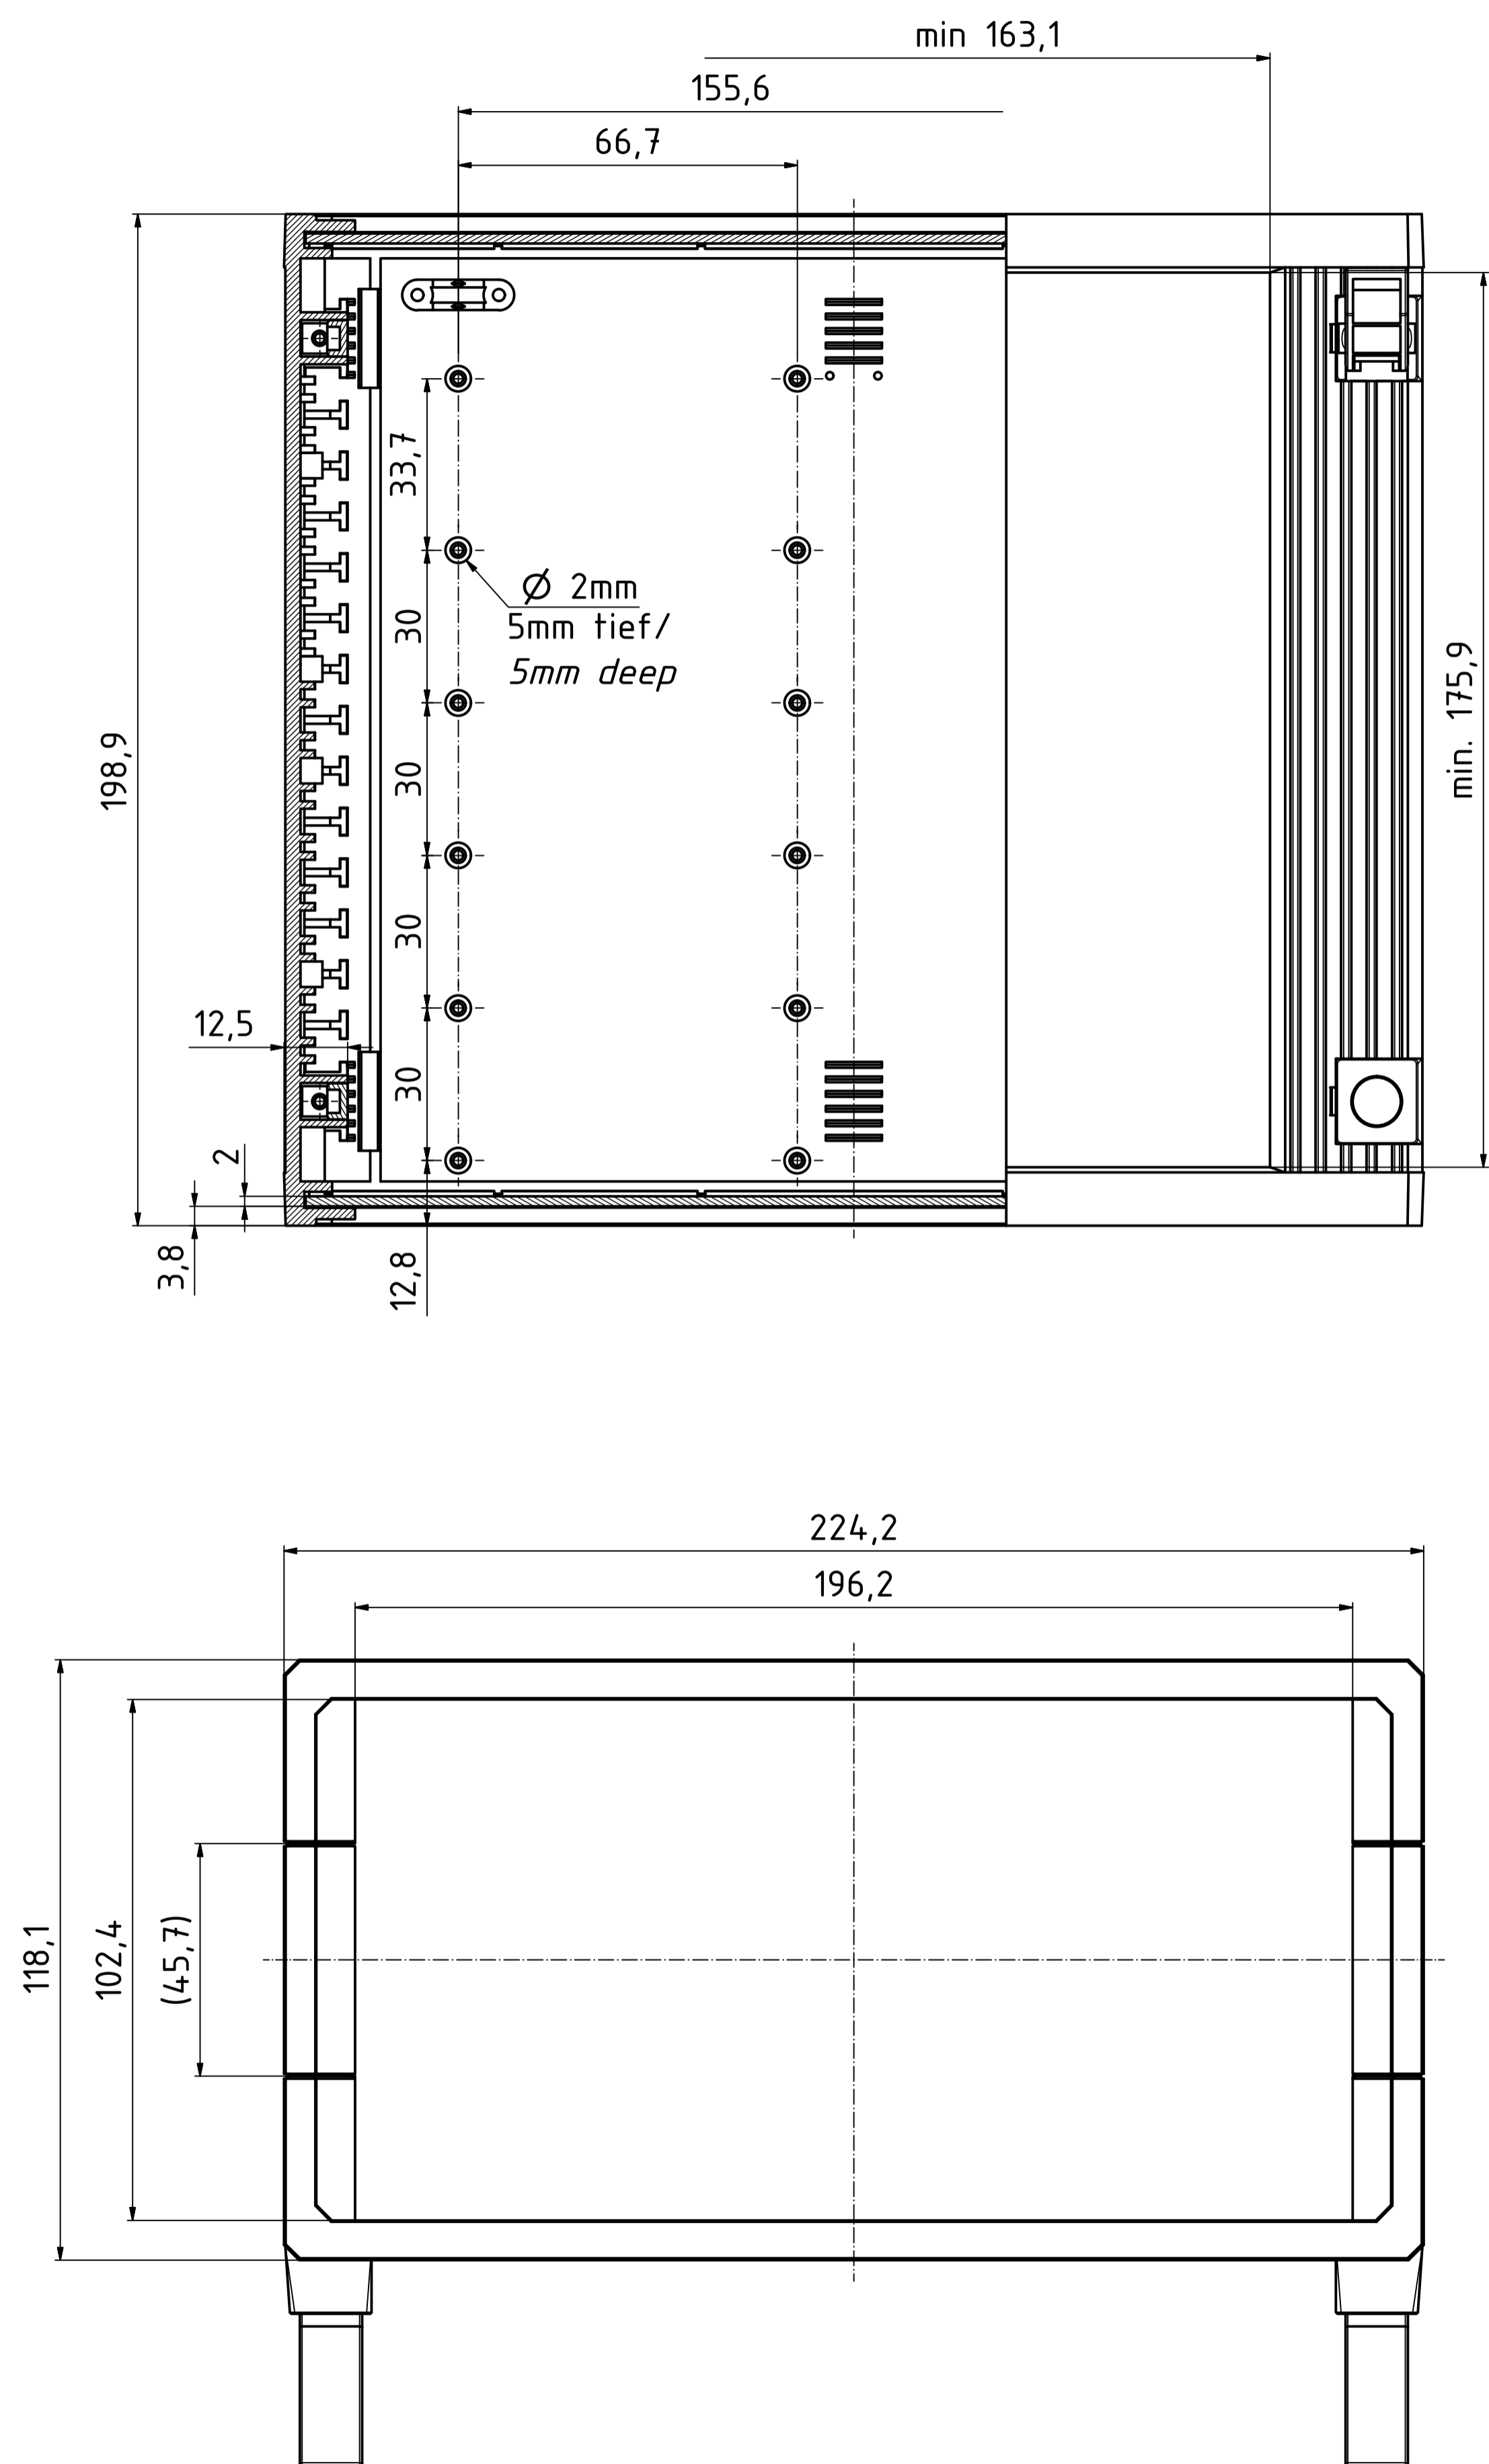

"Schutzvermerk nach DIN ISO 16616 beachten" - "Please pay attention to copyright note DIN ISO 16616"

ISO (1 : 2)

Maßstab/ Scale:	1:1 (1:2)	
Zeichnungs-Nr. / Drawing-No.:		
Artikel / Article: UM 52020 Katalogzeichnung Catalogue drawing		
A.Nr./ Alt.No.:	Datum/ Date:	
DISK: 55520000_UM 52020 + ASK.idw Datum/Date: 02.02.2018 AR		