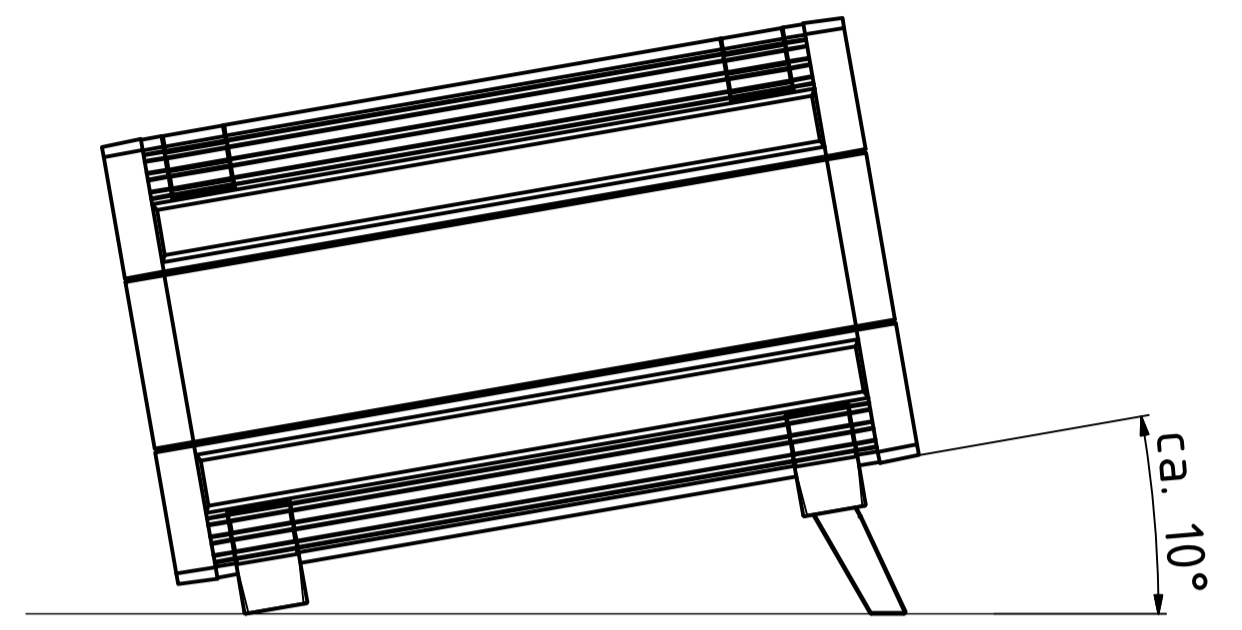

"Schutzvermerk nach DIN ISO 16616 beachten" - "Please pay attention to copyright note DIN ISO 16616"

ISO (1 : 2)

Maßstab/ Scale:	1:1 (1:2)	
Zeichnungs-Nr. / Drawing-No.:		
Artikel / Article: UM 52020 Katalogzeichnung Catalogue drawing		
A.Nr./ Alt.No.:	Datum/ Date:	
DISK: 55520000_UM 52020 + ASK.idw Datum/Date: 02.02.2018 AR		