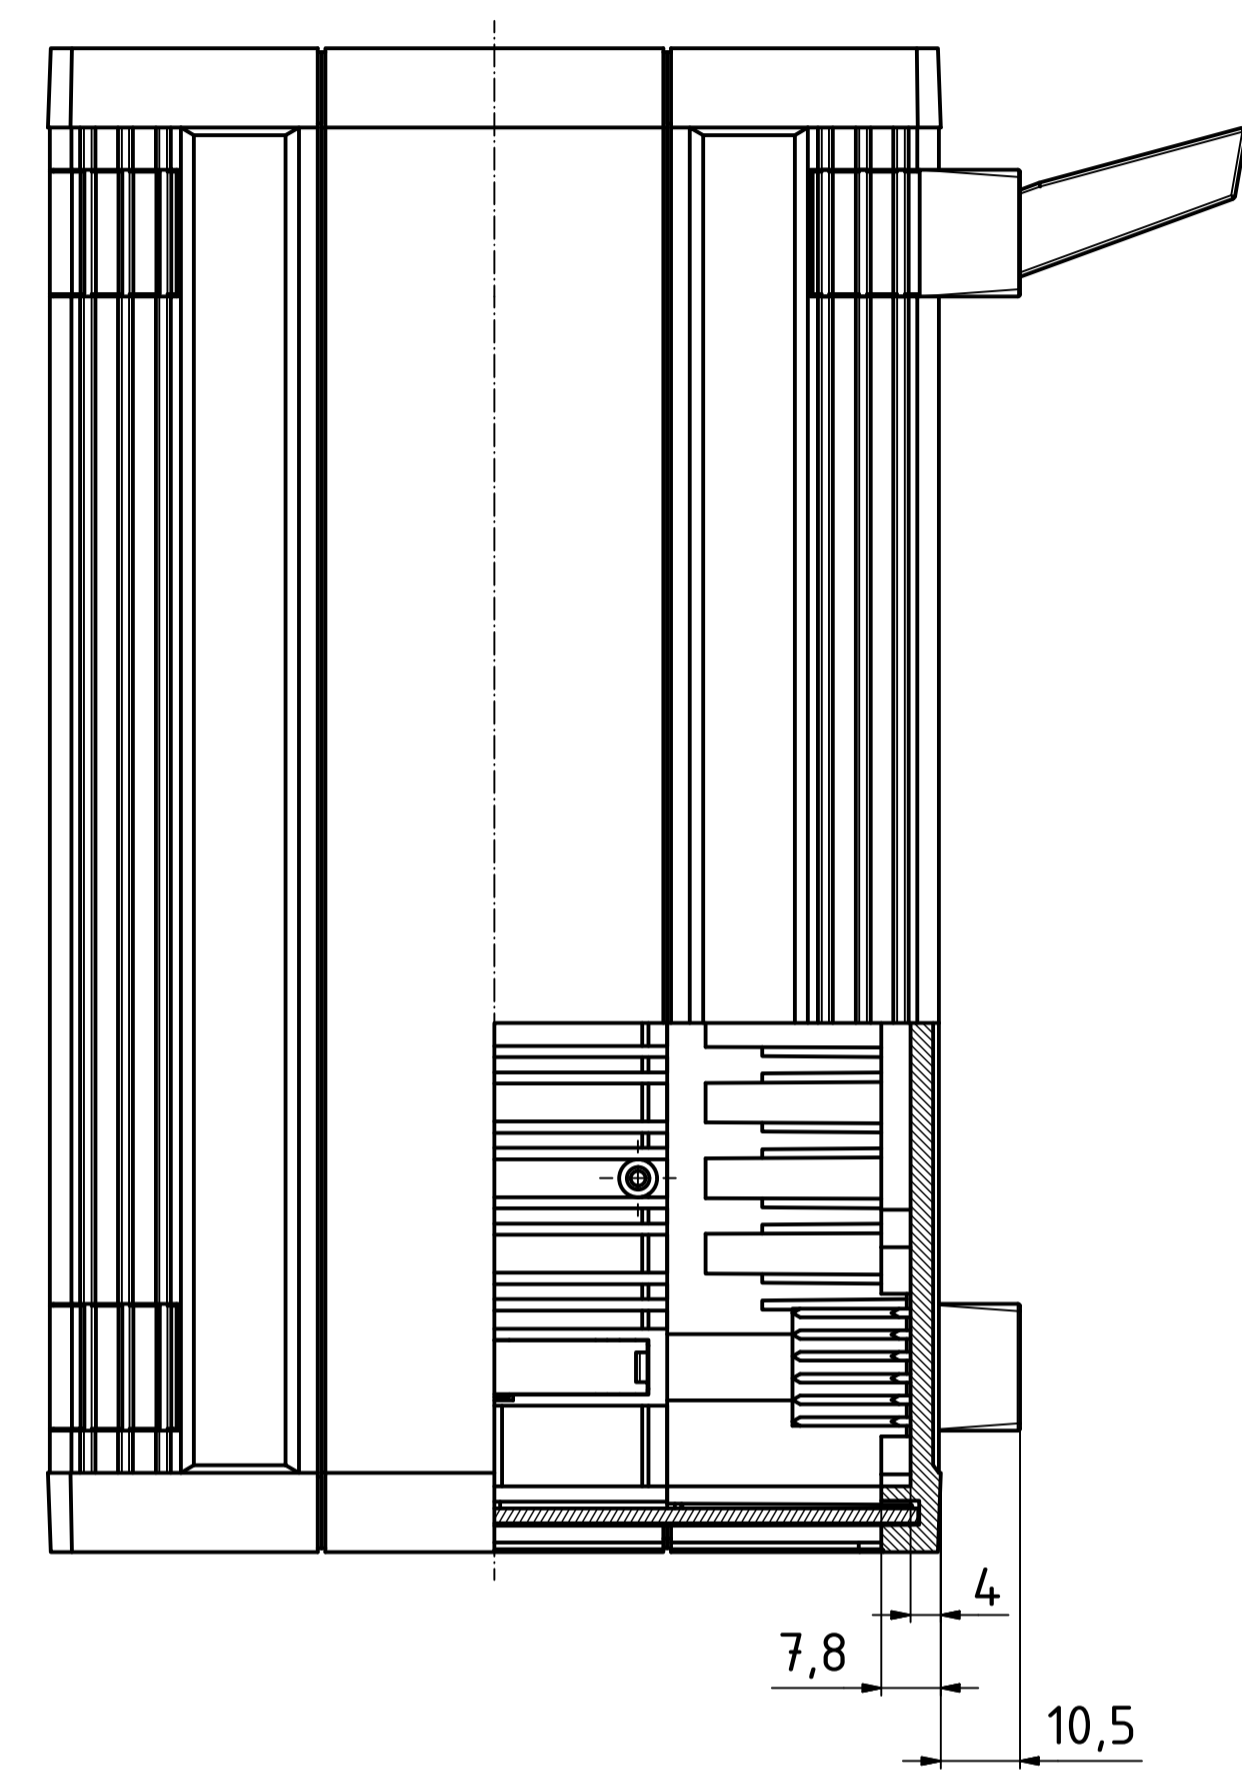

"Schutzvermerk nach DIN ISO 16616 beachten" - "Please pay attention to copyright note DIN ISO 16616"

ISO (1 : 2)

Maßstab/ Scale:	1:1 (1:2)	
Zeichnungs-Nr. / Drawing-No.:		
Artikel / Article: UM 52020 Katalogzeichnung Catalogue drawing		
A.Nr./ Alt.No.:	Datum/ Date:	
DISK: 55520000_UM 52020 + ASK.idw Datum/Date: 02.02.2018 AR		