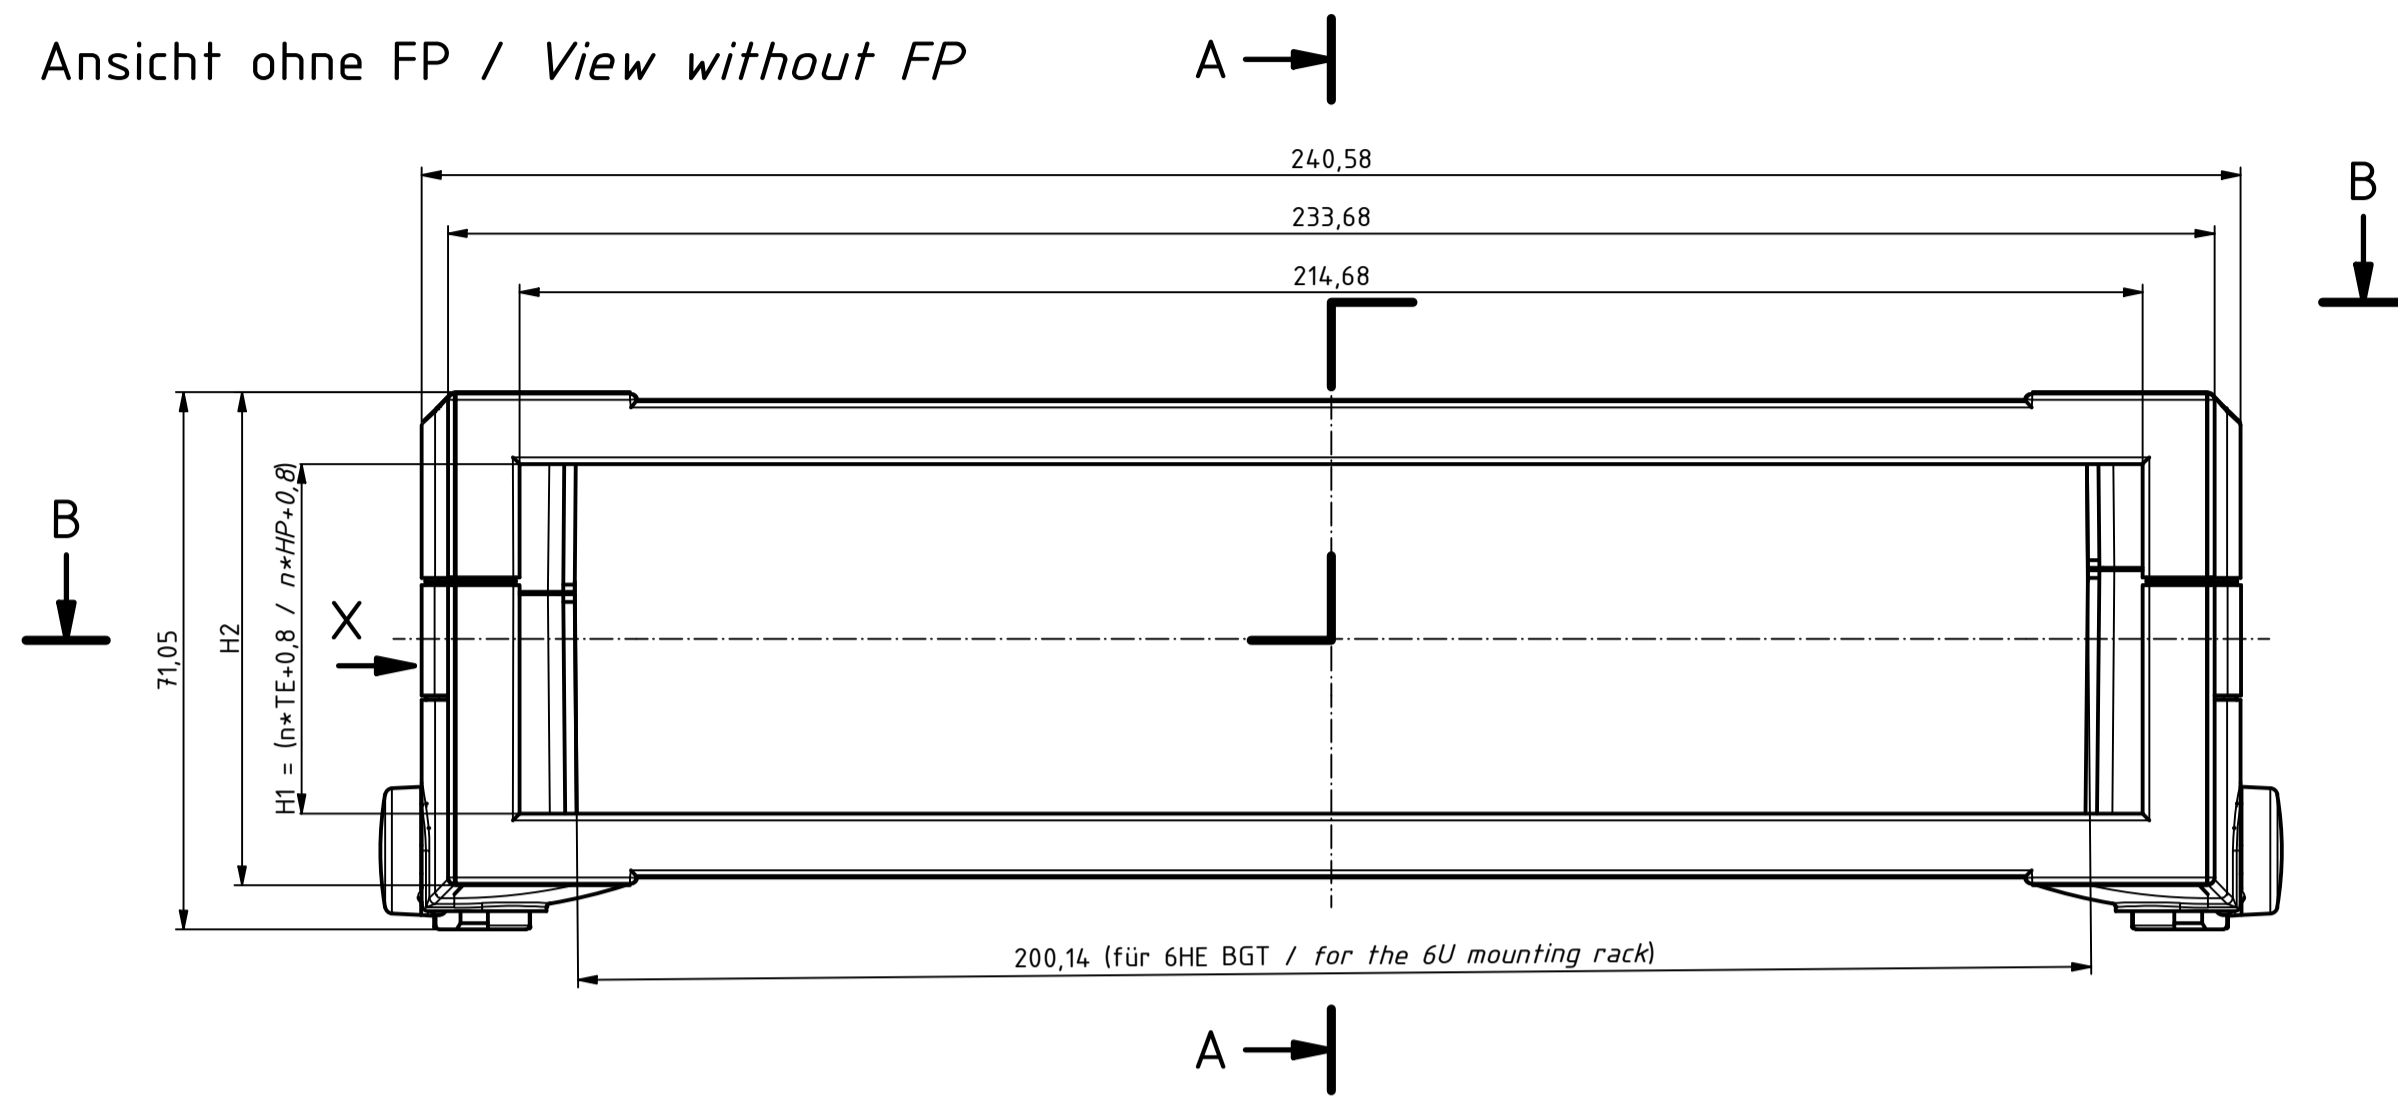

Ansicht ohne FP / View without FP

A-A (1 : 1)

B-B (1 : 1)

X (1 : 1)

"Schutzvermerk nach DIN ISO 16016 beachten" - "Please pay attention to copyright note DIN ISO 16016"

Artikel-Nr. / Art.-No.:			
Maßstab / Scale:		1:1	
Zeichnungs-Nr. / Drawing-No.:			
Artikel / Article: BO 51409 BOTEGO Katalogzeichnung Catalogue drawing			
A.Nr. / Art.No.:	Datum / Date:		
DISK: 68514090.MT Lidw			
Datum / Date: 22.01.2021 ES			