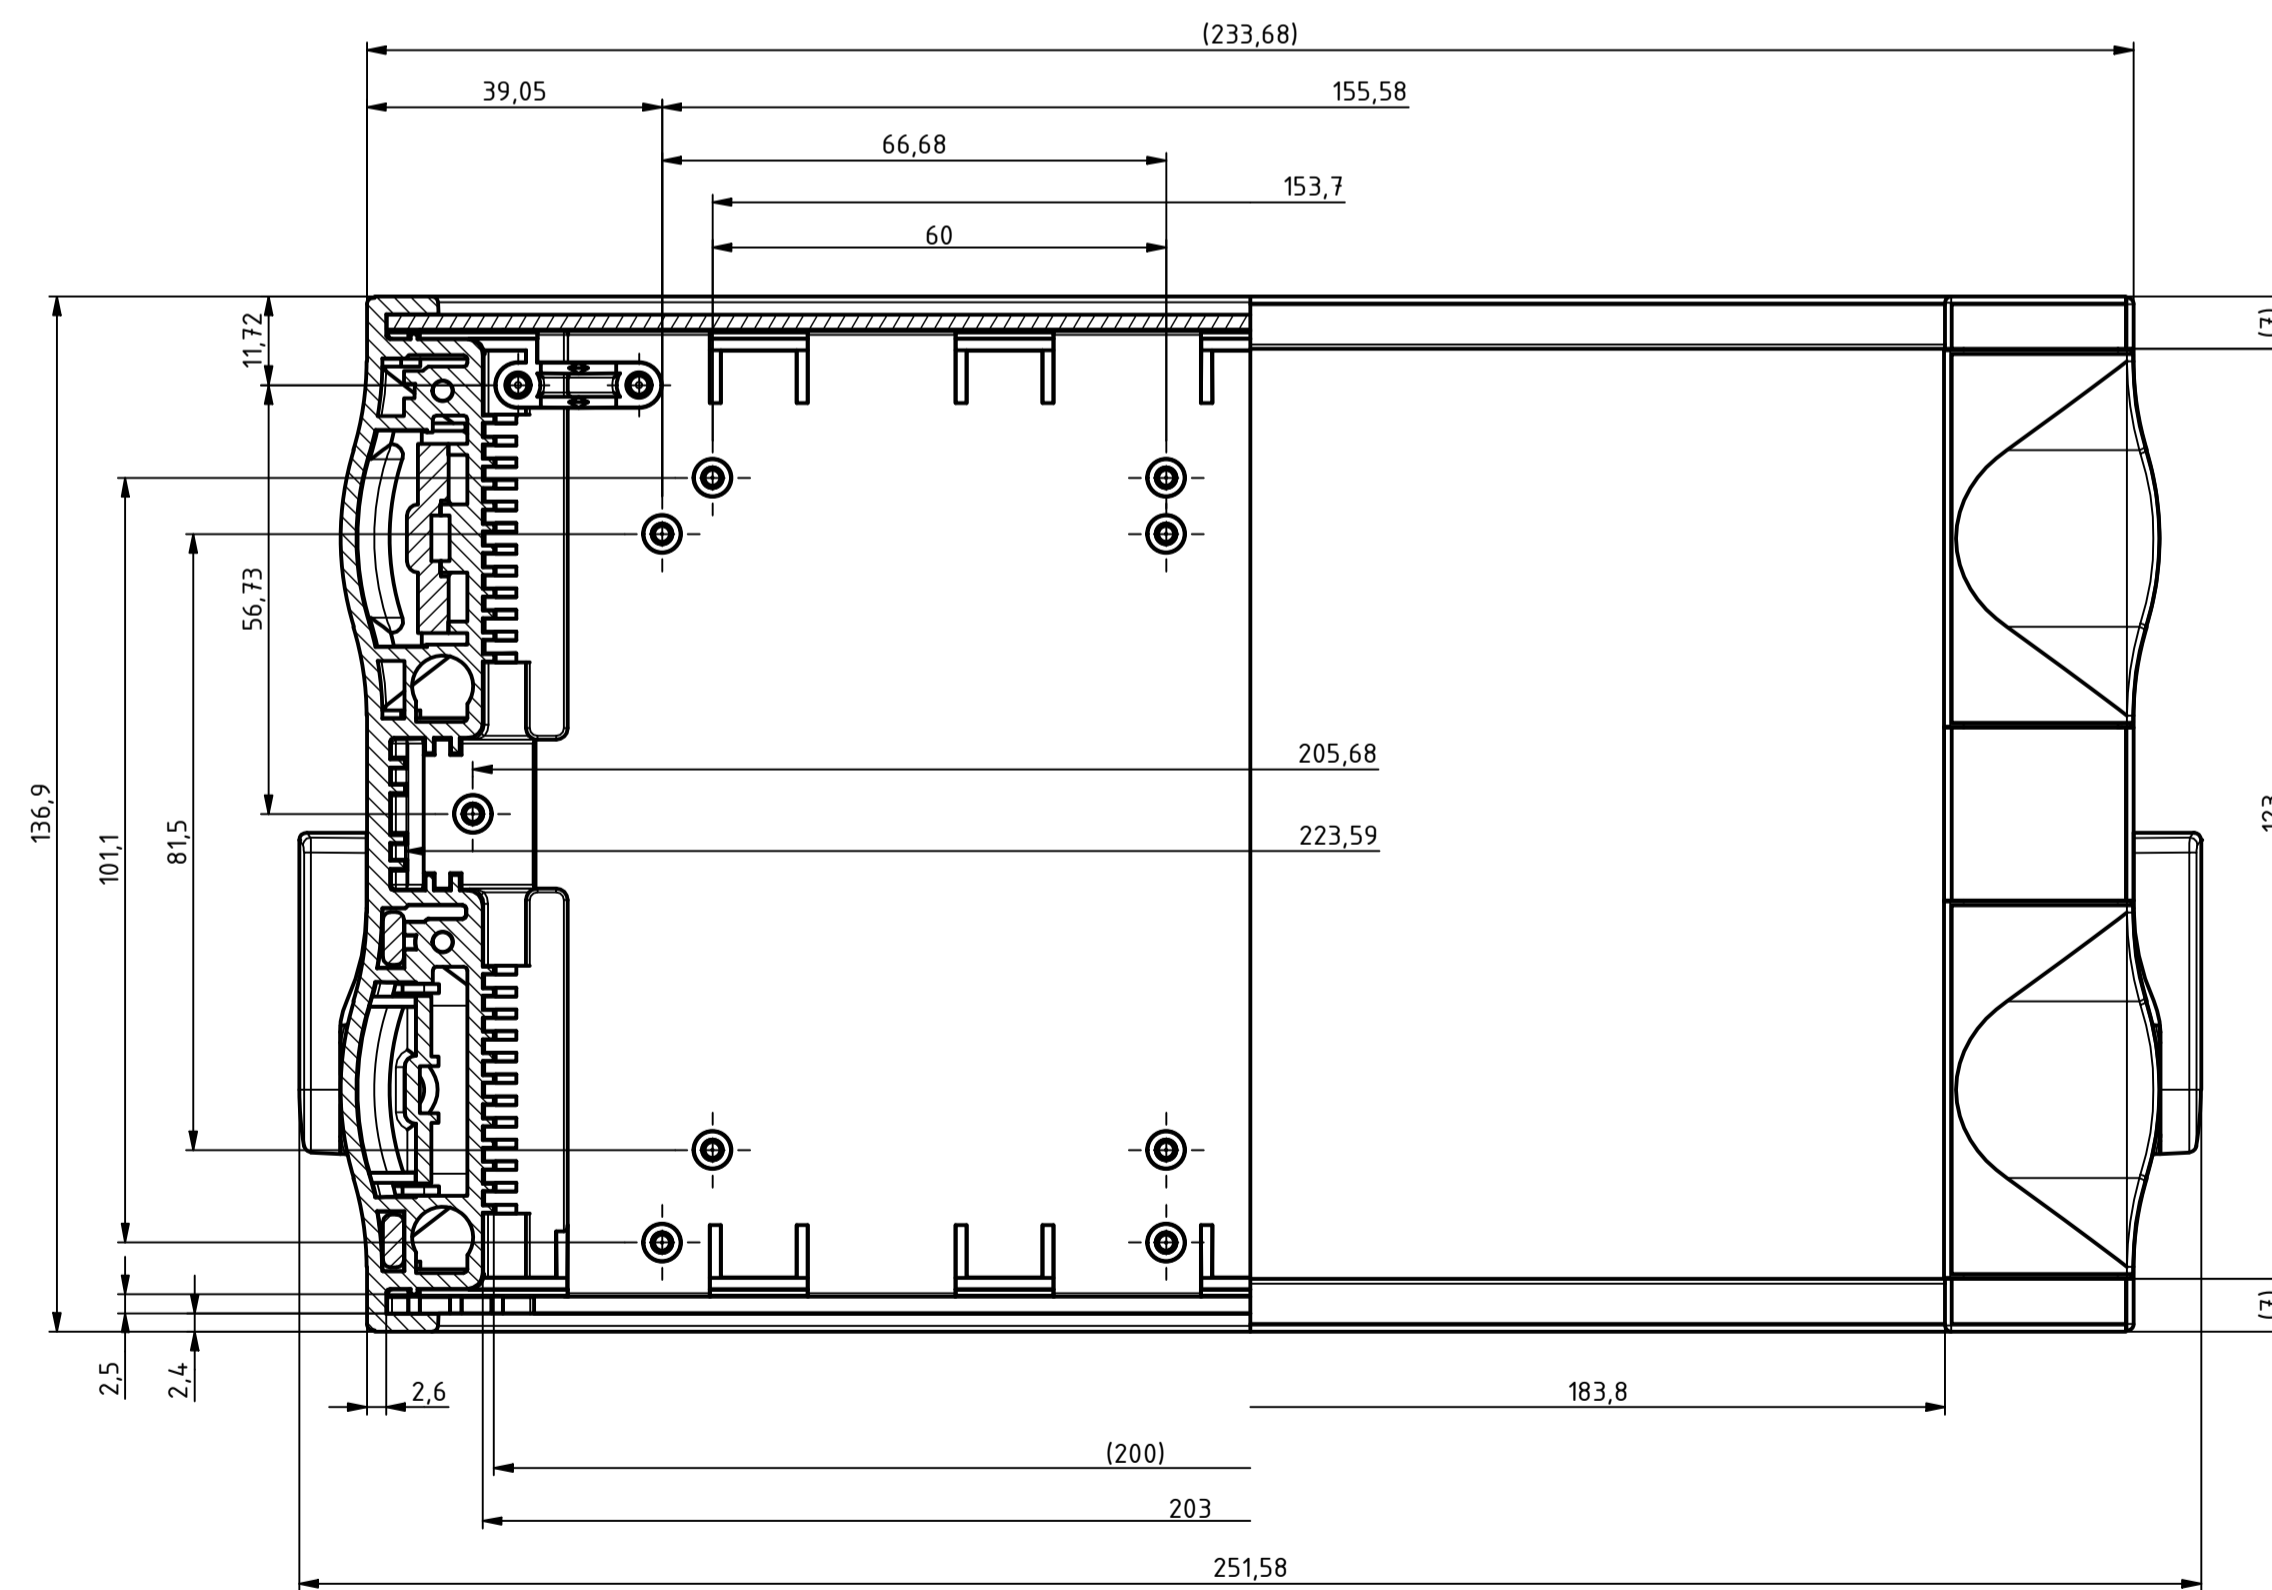

Ansicht ohne FP / View without FP

A-A (1 : 1)

B-B (1 : 1)

X (1 : 1)

"Schutzvermerk nach DIN ISO 16016 beachten" - "Please pay attention to copyright note DIN ISO 16016"

Artikel-Nr. / Art.-No.:			
Maßstab / Scale:		1:1	
Zeichnungs-Nr. / Drawing-No.:			
Artikel / Article: BO 51409 BOTEGO Katalogzeichnung Catalogue drawing			
A.Nr. / Art.No.:	Datum / Date:		
DISK: 68514090.MT Lidw			
Datum / Date: 22.01.2021 ES			