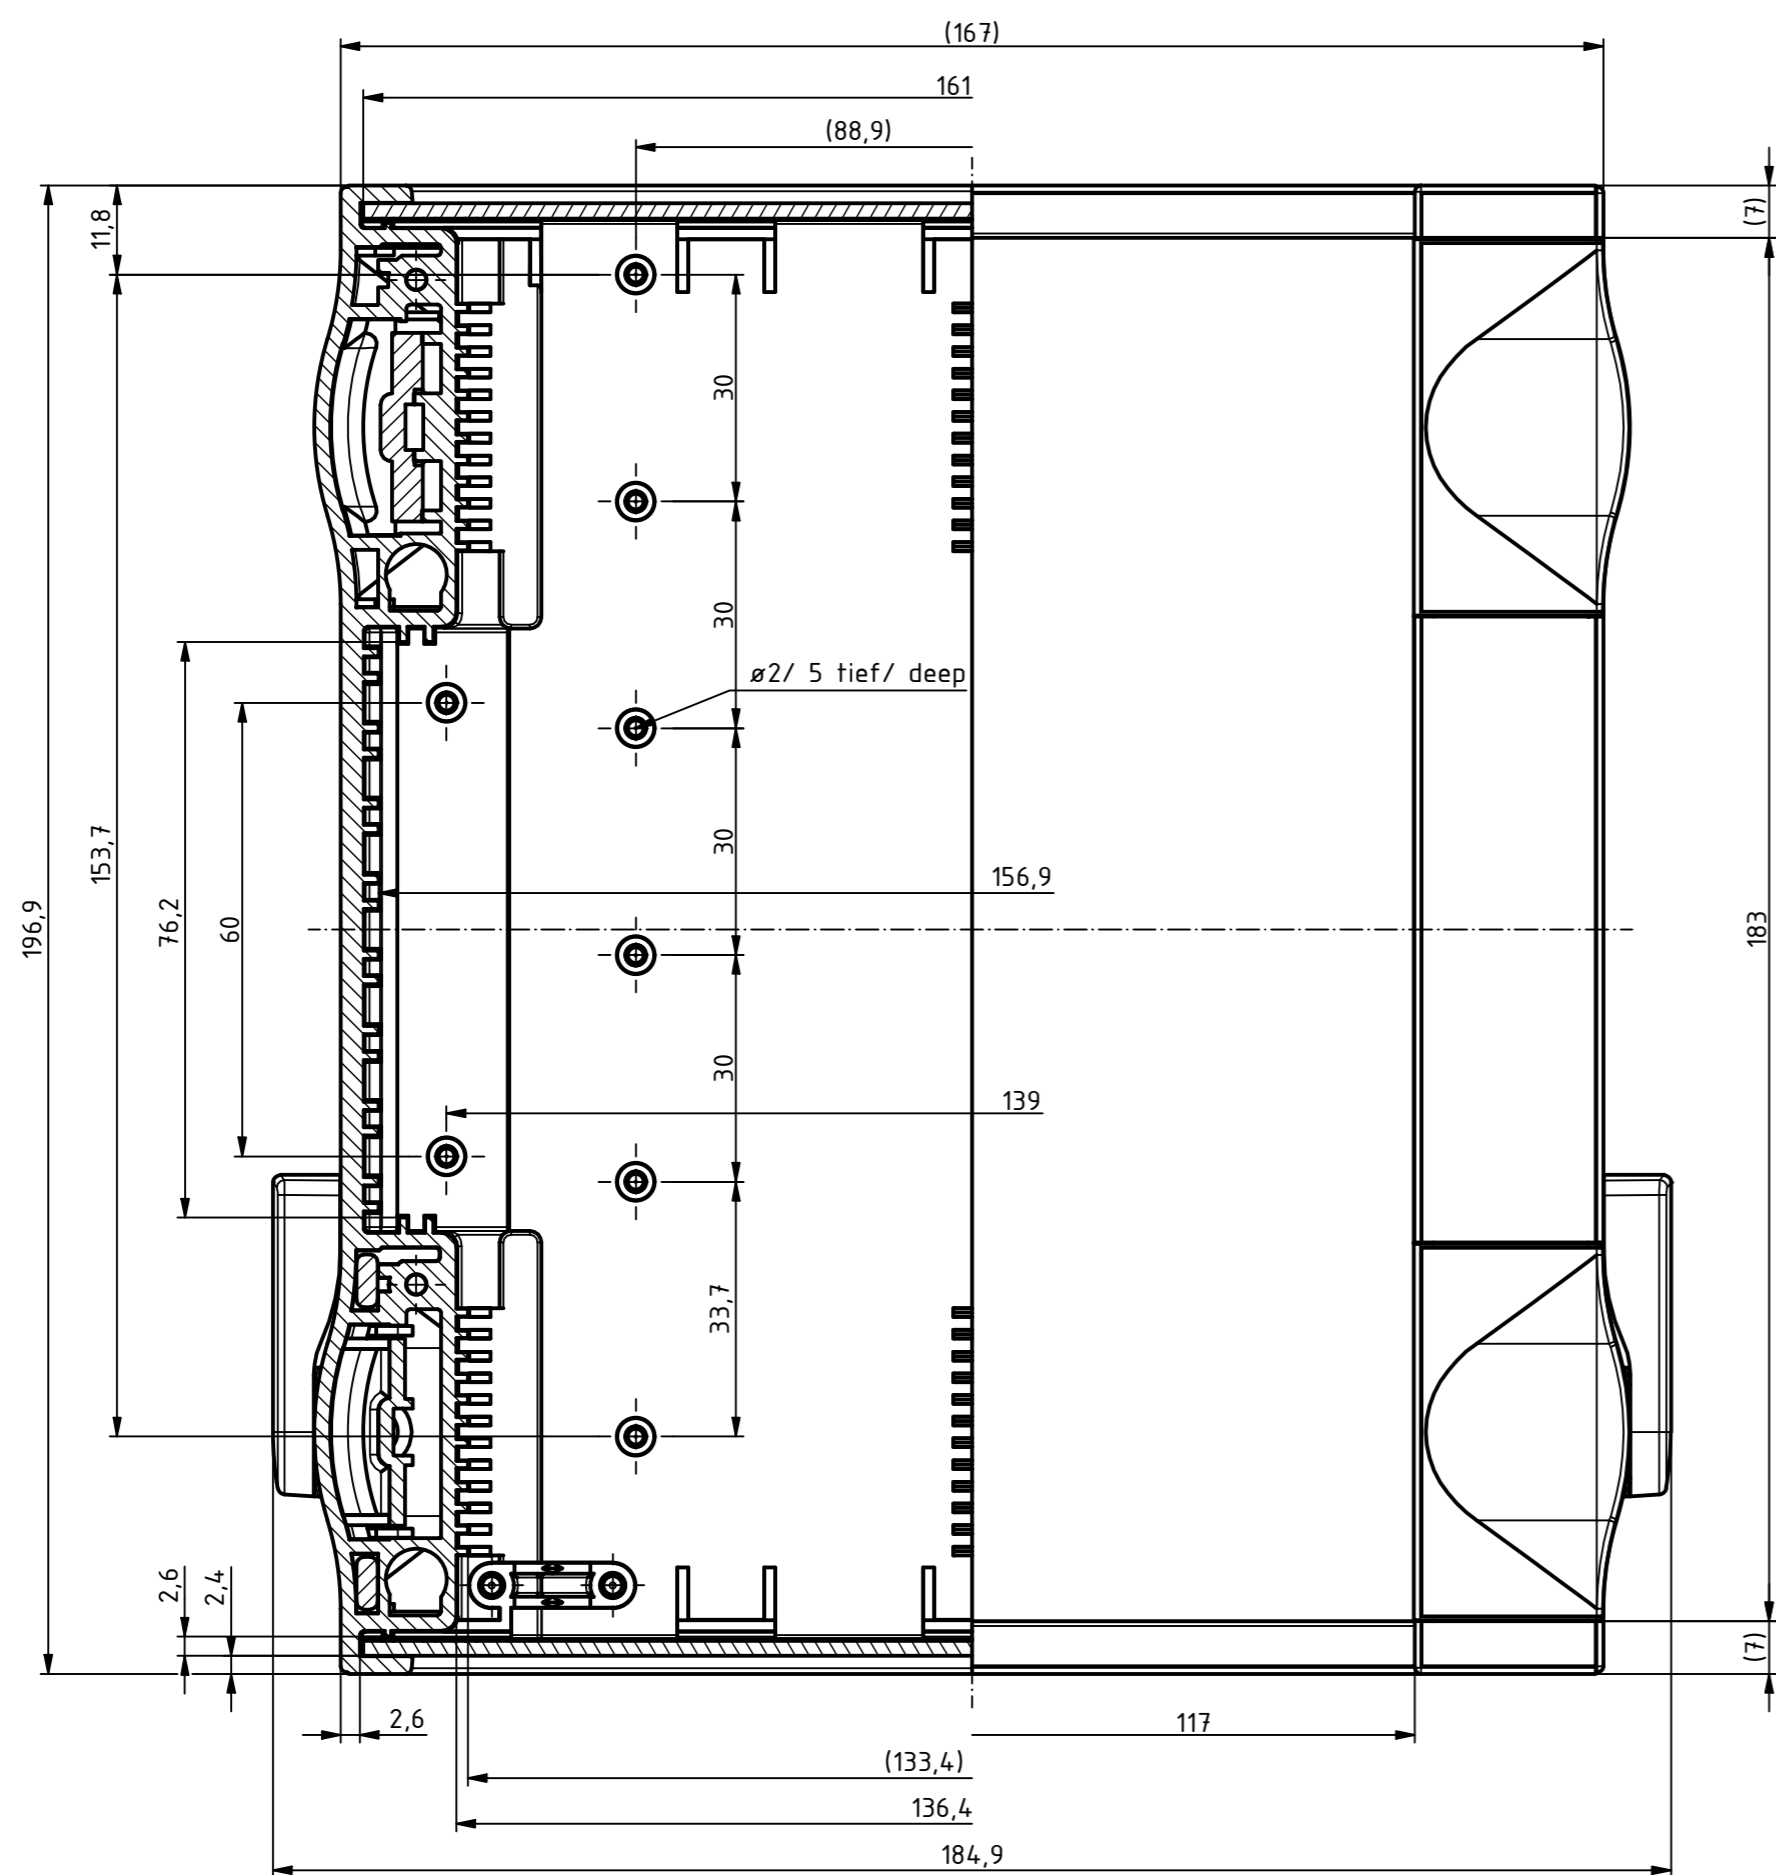

Ansicht ohne FP / View without FP

A →  
B-B (1:1)

A-A (1:1)

X (1:1)

Artikel-Nr.:  
Art.-No.:  
Maßstab/ Scale: 1:1  
Zeichnungs-Nr. / Drawing-No.:

Artikel / Article:  
BO 32009 BOTEGO  
Katalogzeichnung  
Catalogue drawing

A.Nr./ Alt.No.:  
Datum/ Date:  
DISK: 68320090. MT1.idw  
Datum/Date: 15.01.2021 ES