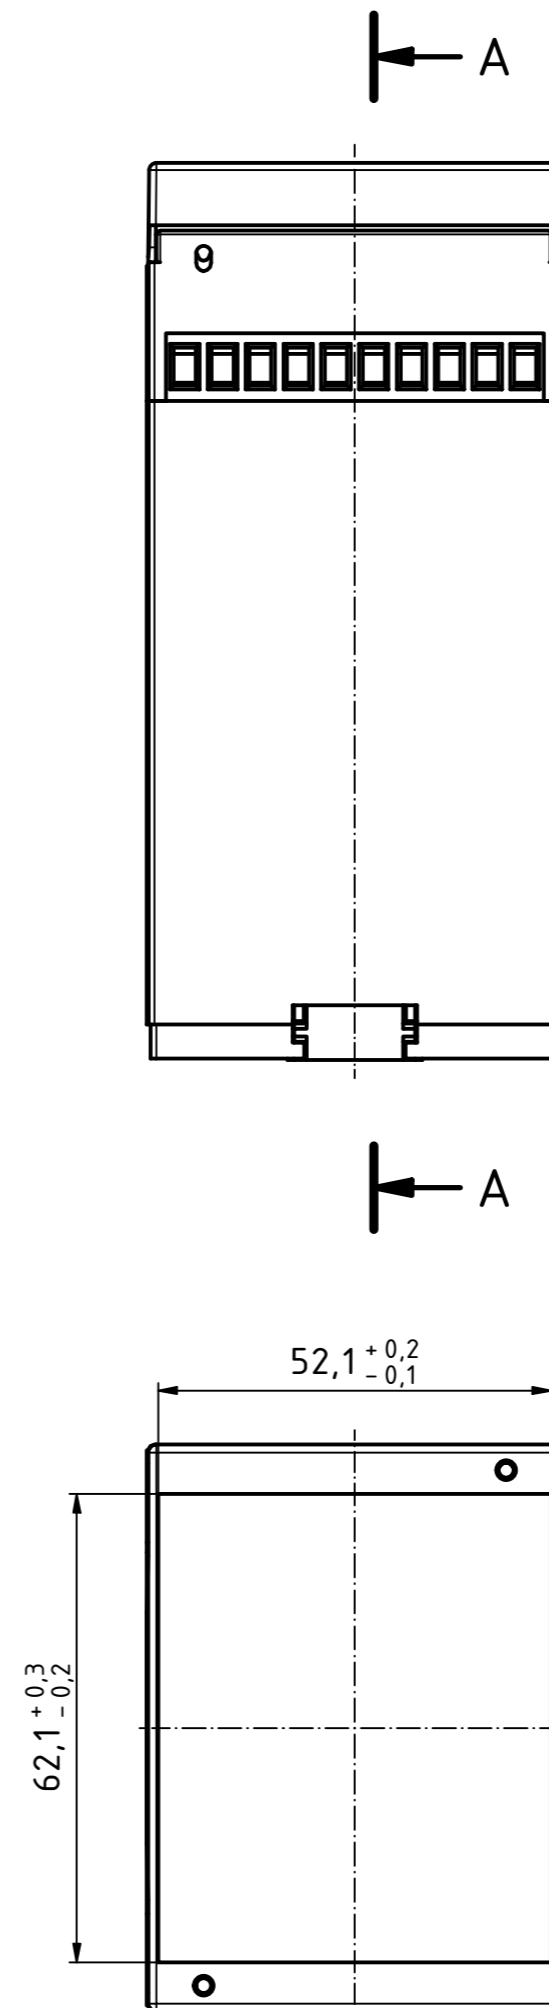

"Schutzvermerk nach DIN ISO 16016 beachten" "Please pay attention to copyright note DIN ISO 16016"

Maßstab / Scale: 1:1

Zeichnungs-Nr. / Drawing-No.:

Artikel / Article:  
 CN 55 AK / CNH 55 N  
 Katalogzeichnung  
 Catalogue drawing

A.Nr. / Alt.No.: Datum / Date:

DISK: 65005510.HMT1.idw  
 Datum / Date: 29.04.2021 KH