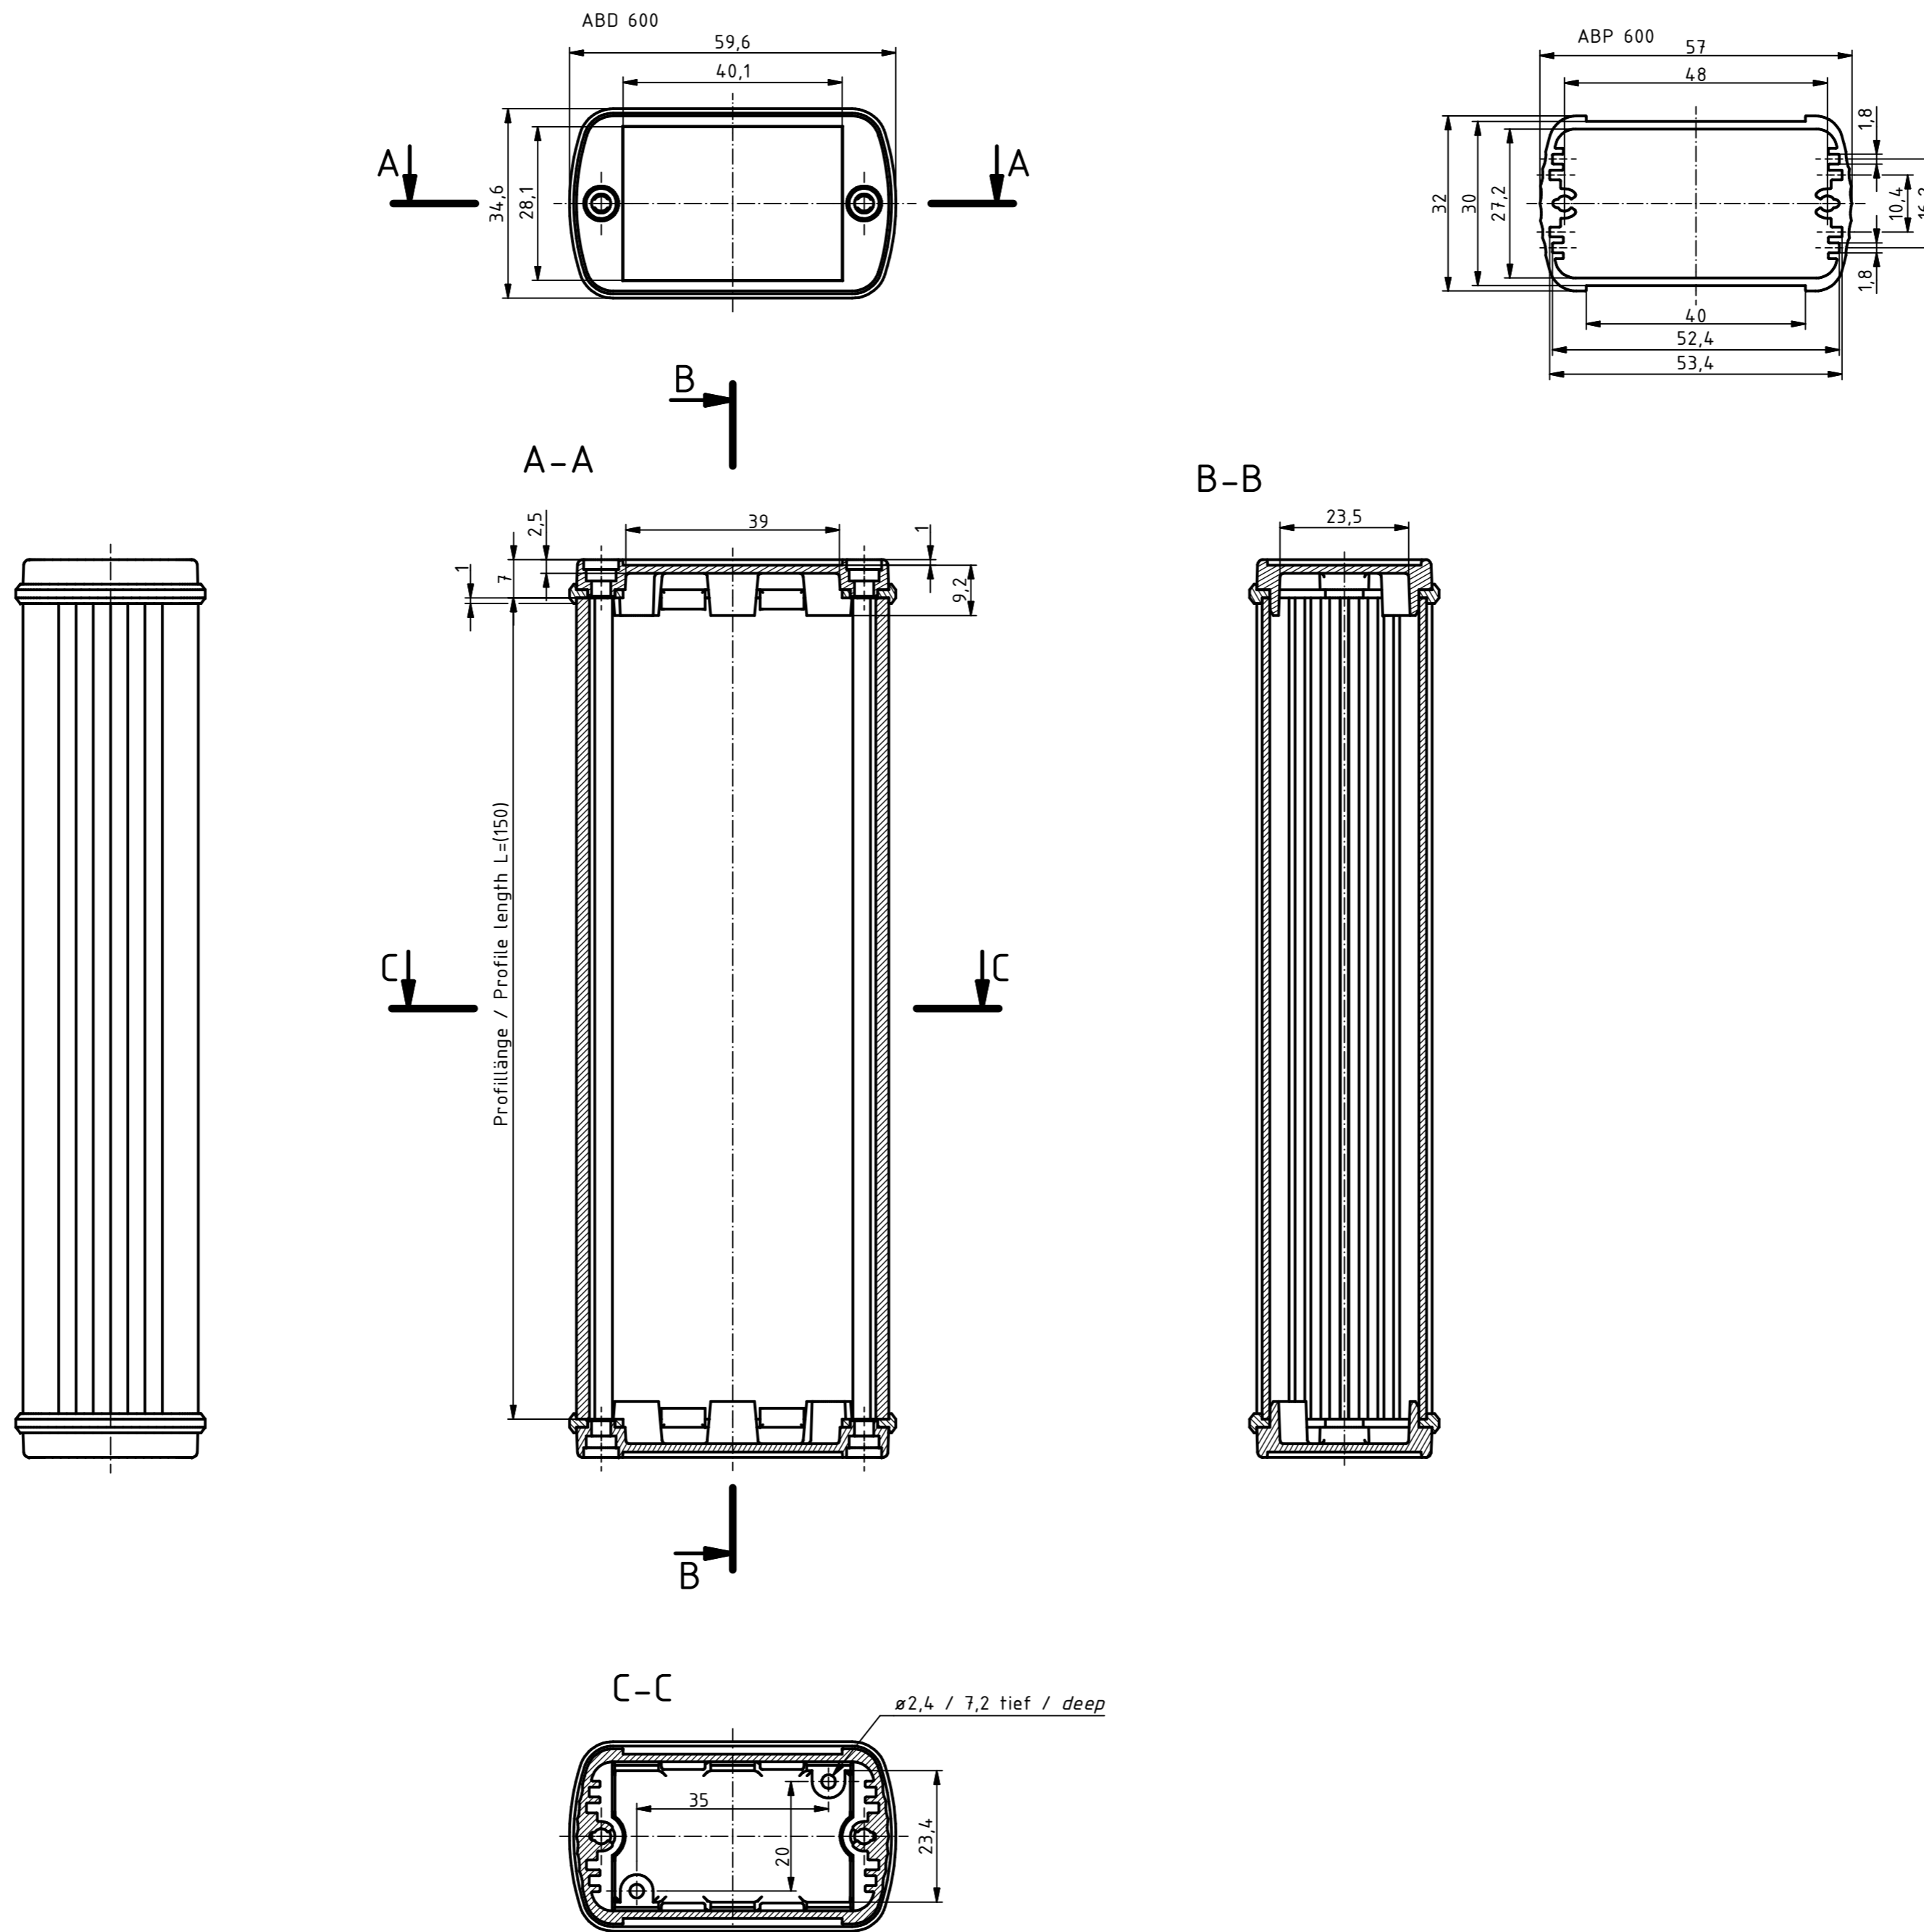

“Schutzvermerk nach DIN ISO 16016 beachten” “Please pay attention to copyright note DIN ISO 16016”

Maßstab / Scale: 1:1

Zeichnungs-Nr. / Drawing-No.:

Artikel: ABP 600-150 + ABD 600  
Katalogzeichnung  
Article: ABP 600-150 + ABD 600  
Catalogue drawing