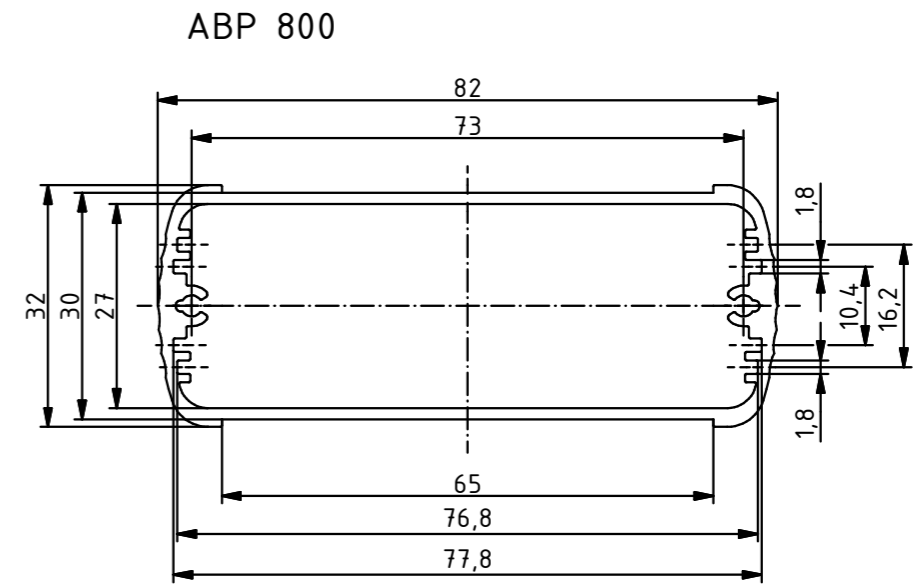

“Schutzvermerk nach DIN ISO 16016 beachten” “Please pay attention to copyright note DIN ISO 16016”

Maßstab/ Scale: 1:1

Zeichnungs-Nr. / Drawing-No.:

Artikel: ABP 800-200 + ABD 800
Katalogzeichnung
Article: ABP 800-200 + ABD 800
Catalogue drawing