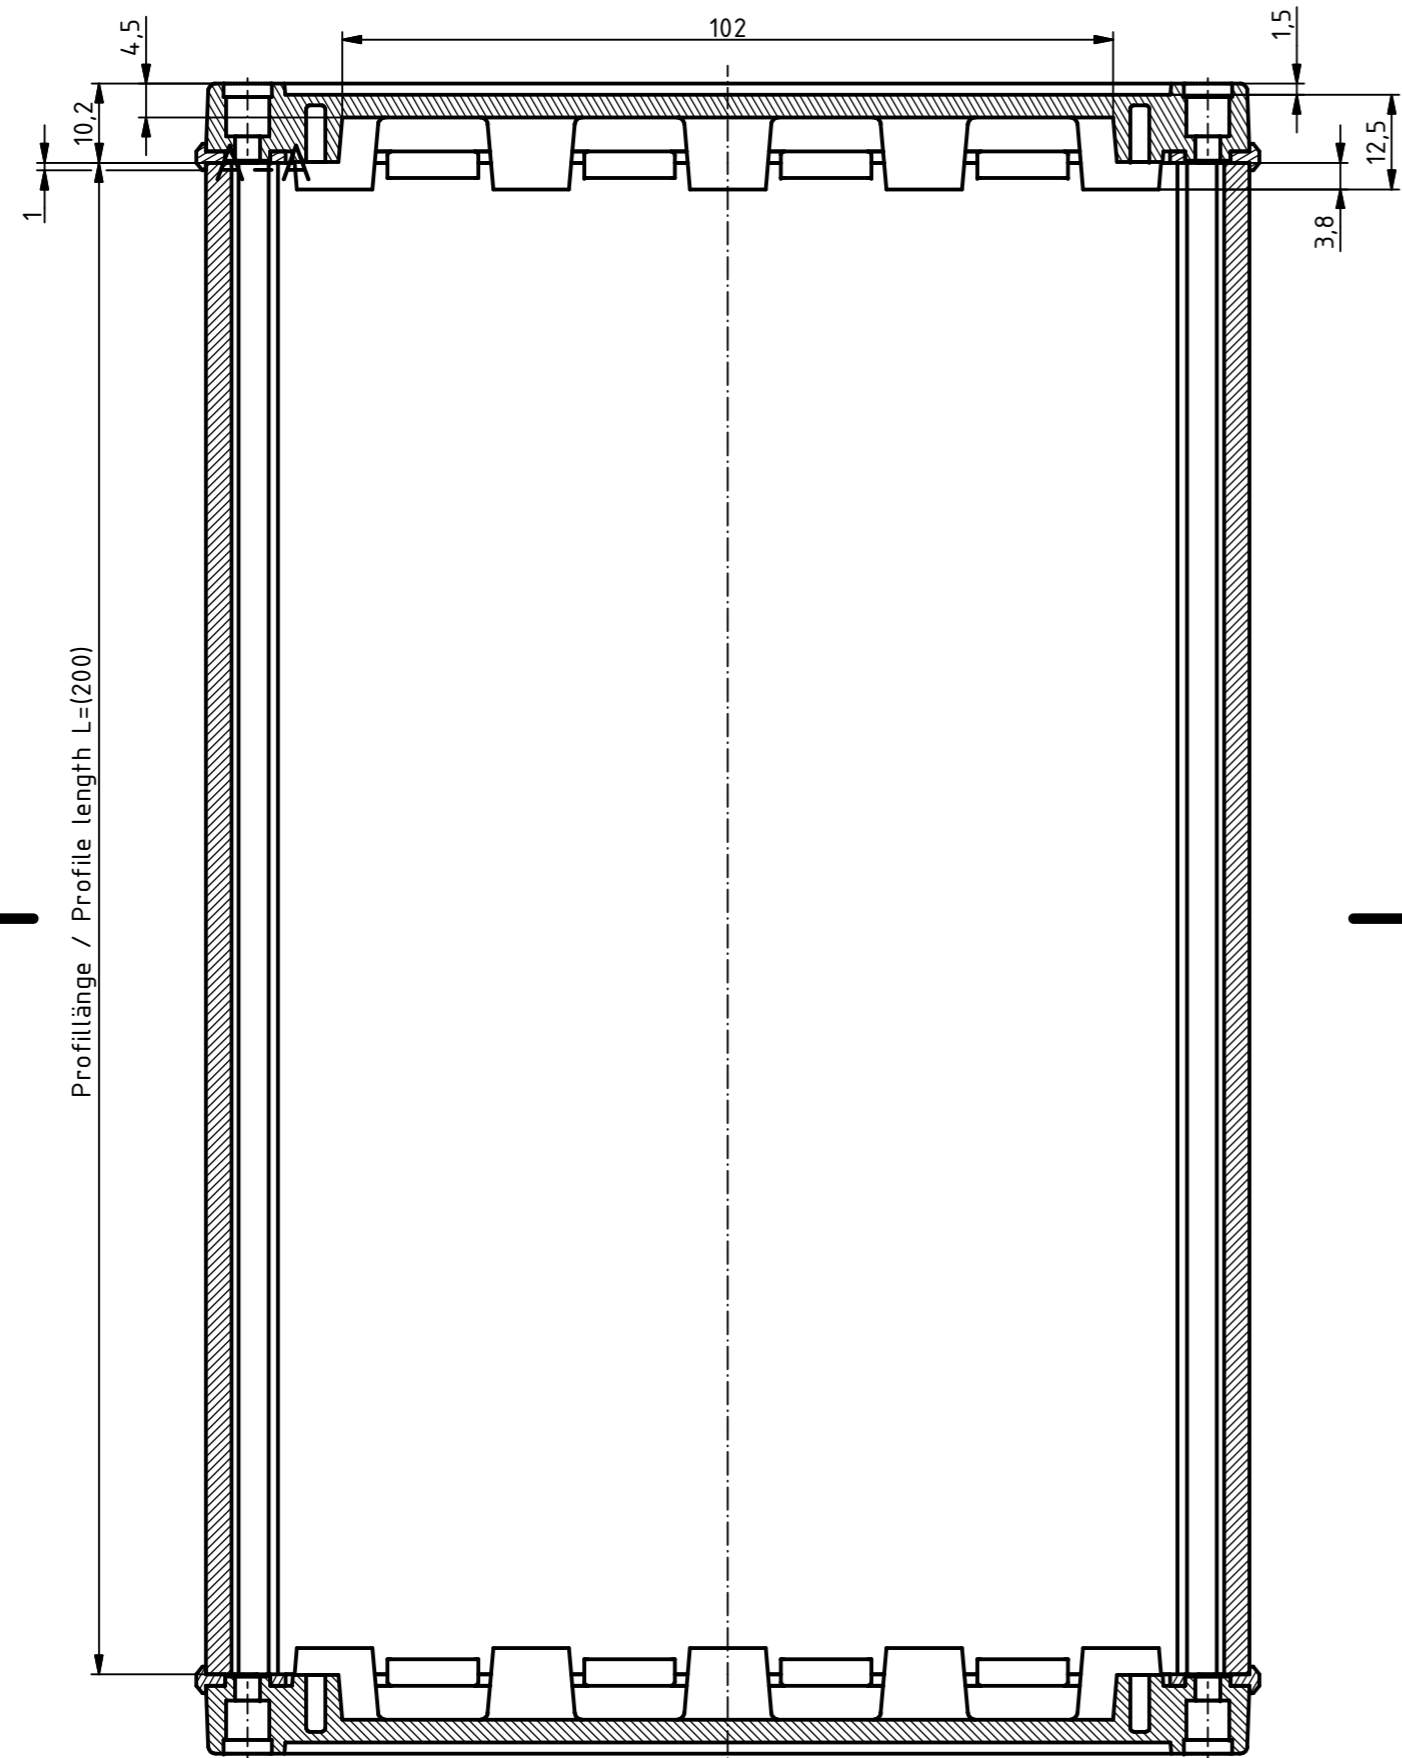

"Schutzvermerk nach DIN ISO 16016 beachten". "Please pay attention to copyright note DIN ISO 16016".

ABD 1300

ABP 1300

X (2 : 1)

B-B

C-C

C-C

ISO (1 : 2)

C-C

Maßstab / Scale: 1:1

Zeichnungs-Nr. / Drawing-No.:

Artikel: ABP 1300-200 + ABD 1300
Katalogzeichnung
 Article: ABP 1300-200 + ABD 1300
Catalogue drawing

A.Nr. / Alt.No.:

Datum / Date:

DISK: ABP 1300-200 + ABD 1300.idw
 Datum / Date: 14.02.2013 FW