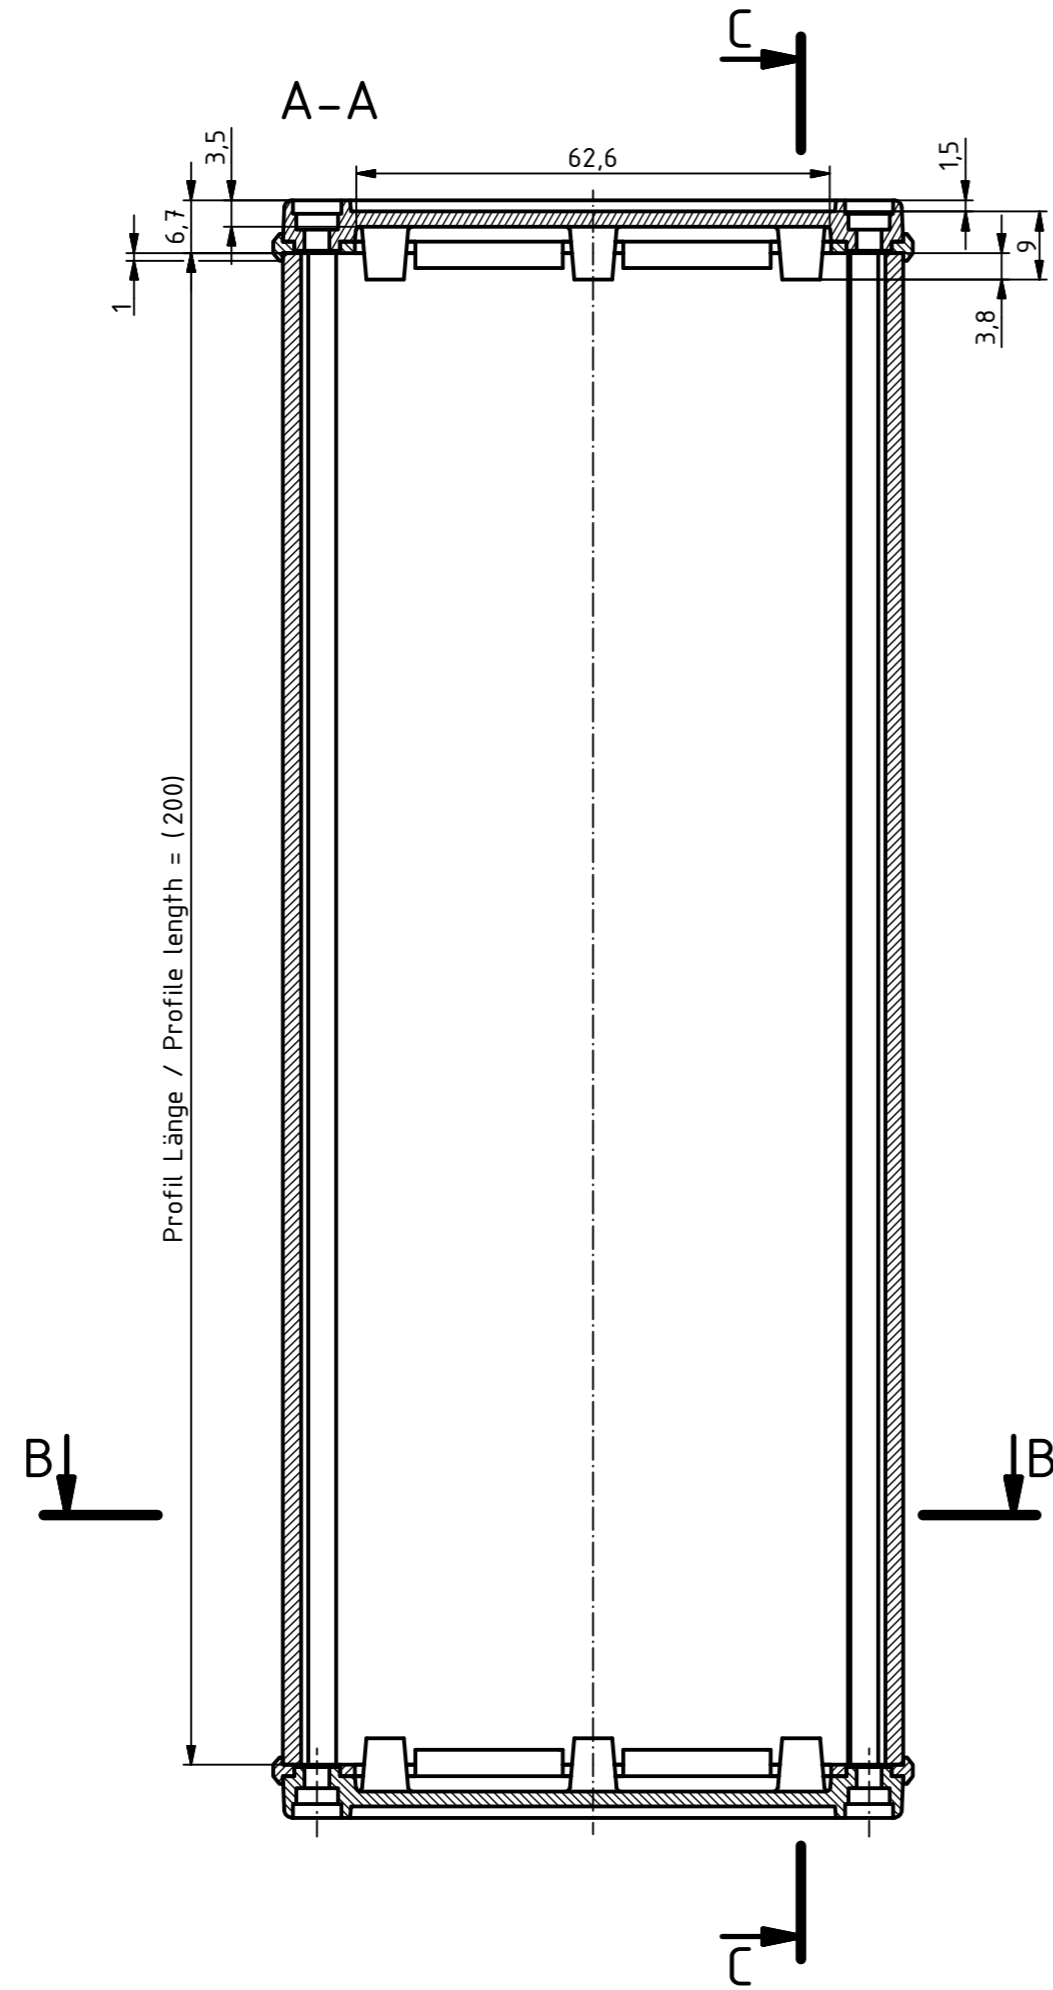

"Schutzvermerk nach DIN ISO 16016 beachten". "Please pay attention to copyright note DIN ISO 16016"

Maßstab / Scale: 1:1 (1:2)

Zeichnungs-Nr. / Drawing-No.:

Artikel: ABPH 820-200 + ABD Deckel
 Katalogzeichnung
 Article: ABPH 820-200 + ABD LID
 Catalogue drawing

A.Nr. / Alt.No.:
 Datum / Date:

DISK: ABPH 820-200 + ABD 820.idw
 Datum / Date: 29.09.2011 JL