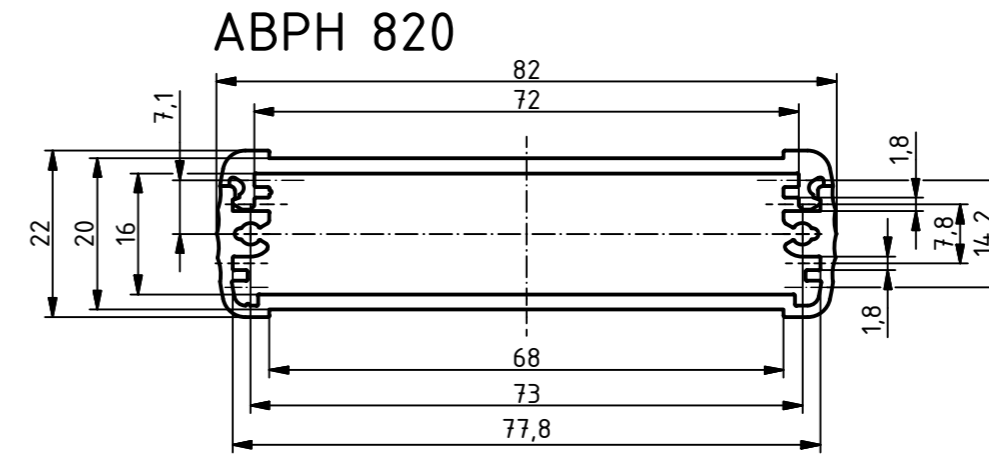

"Schutzvermerk nach DIN ISO 16016 beachten". "Please pay attention to copyright note DIN ISO 16016"

Maßstab / Scale: 1:1 (1:2)

Zeichnungs-Nr. / Drawing-No.:

Artikel: ABPH 820-200 + ABD Deckel
 Katalogzeichnung
 Article: ABPH 820-200 + ABD LID
 Catalogue drawing