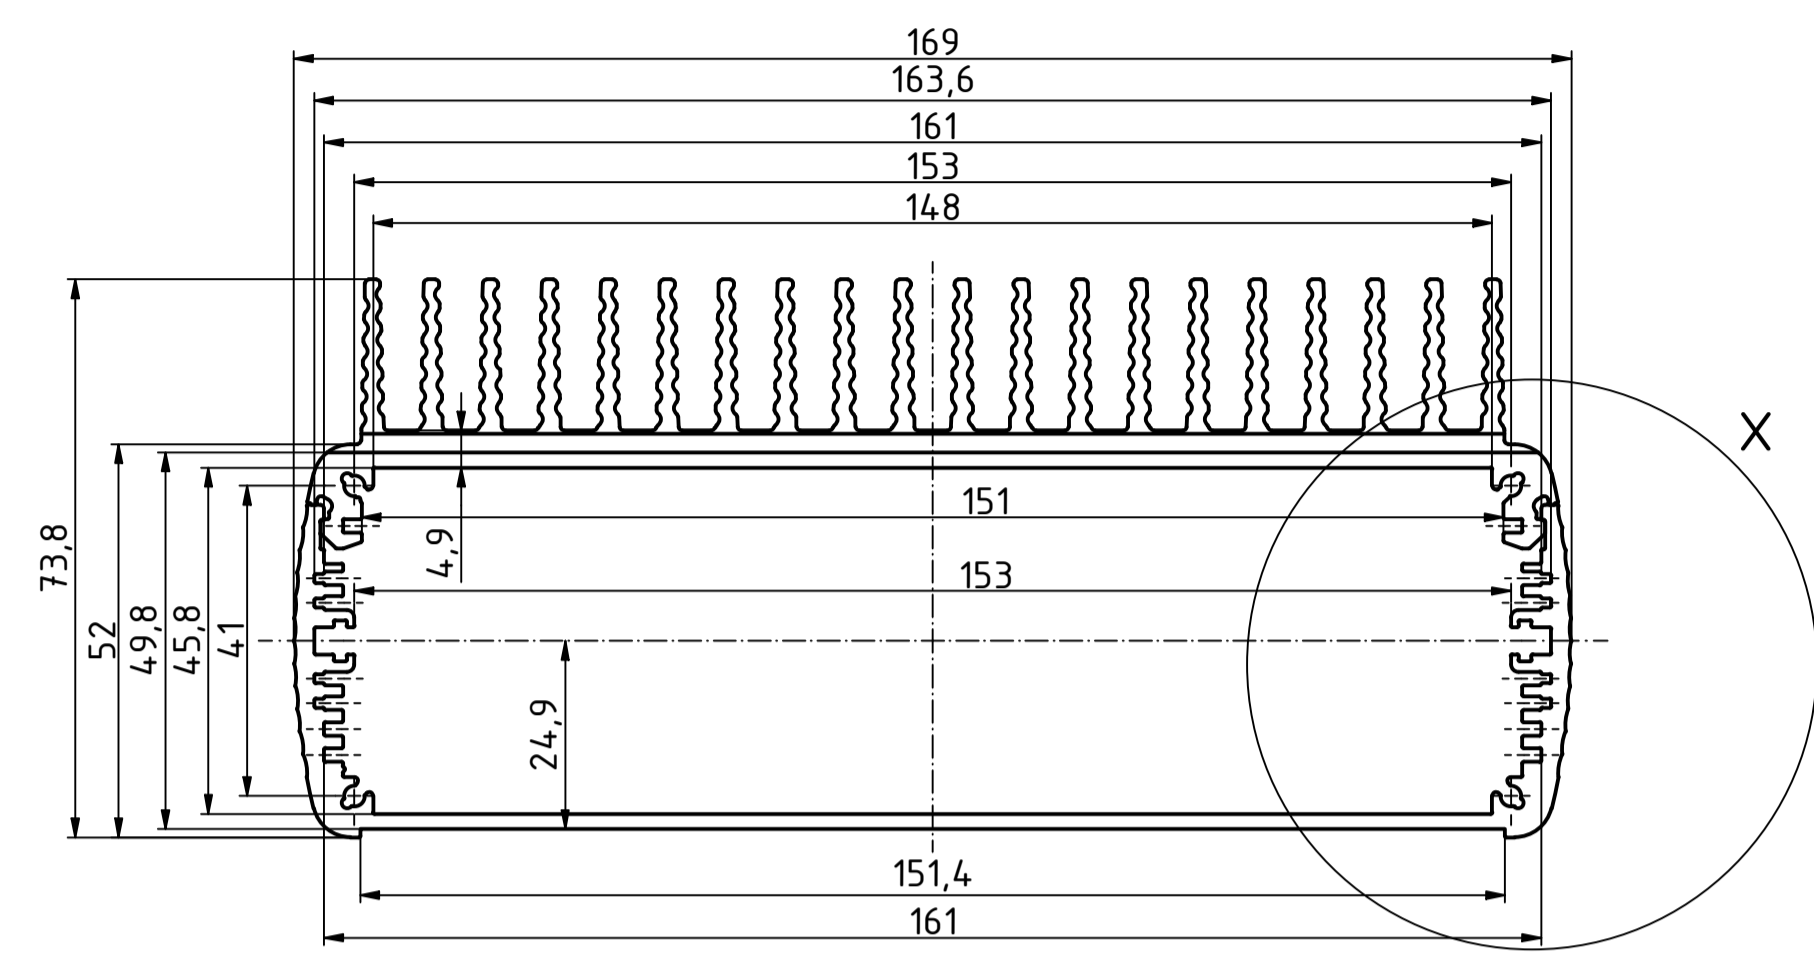

"Schutzvermerk nach DIN ISO 16016 beachten" - "Please pay attention to copyright note DIN ISO 16016"

ABPH 1600 K

X (2 : 1)

ISO (1 : 2)

Maßstab/ Scale: 1:1 (1:2, 2:1)		
Zeichnungs-Nr. / Drawing-No.:		
Artikel / Article: ABPH 1600-150 K + ABD Deckel / Lid Katalogzeichnung Catalogue drawing		
A.Nr. Alt.No.	Datum/ Date:	 A Phoenix Mecano Company
DISK: ABPH 1600-150 K + ABD 1600.idw Datum/Date: 17.09.2019 AH		