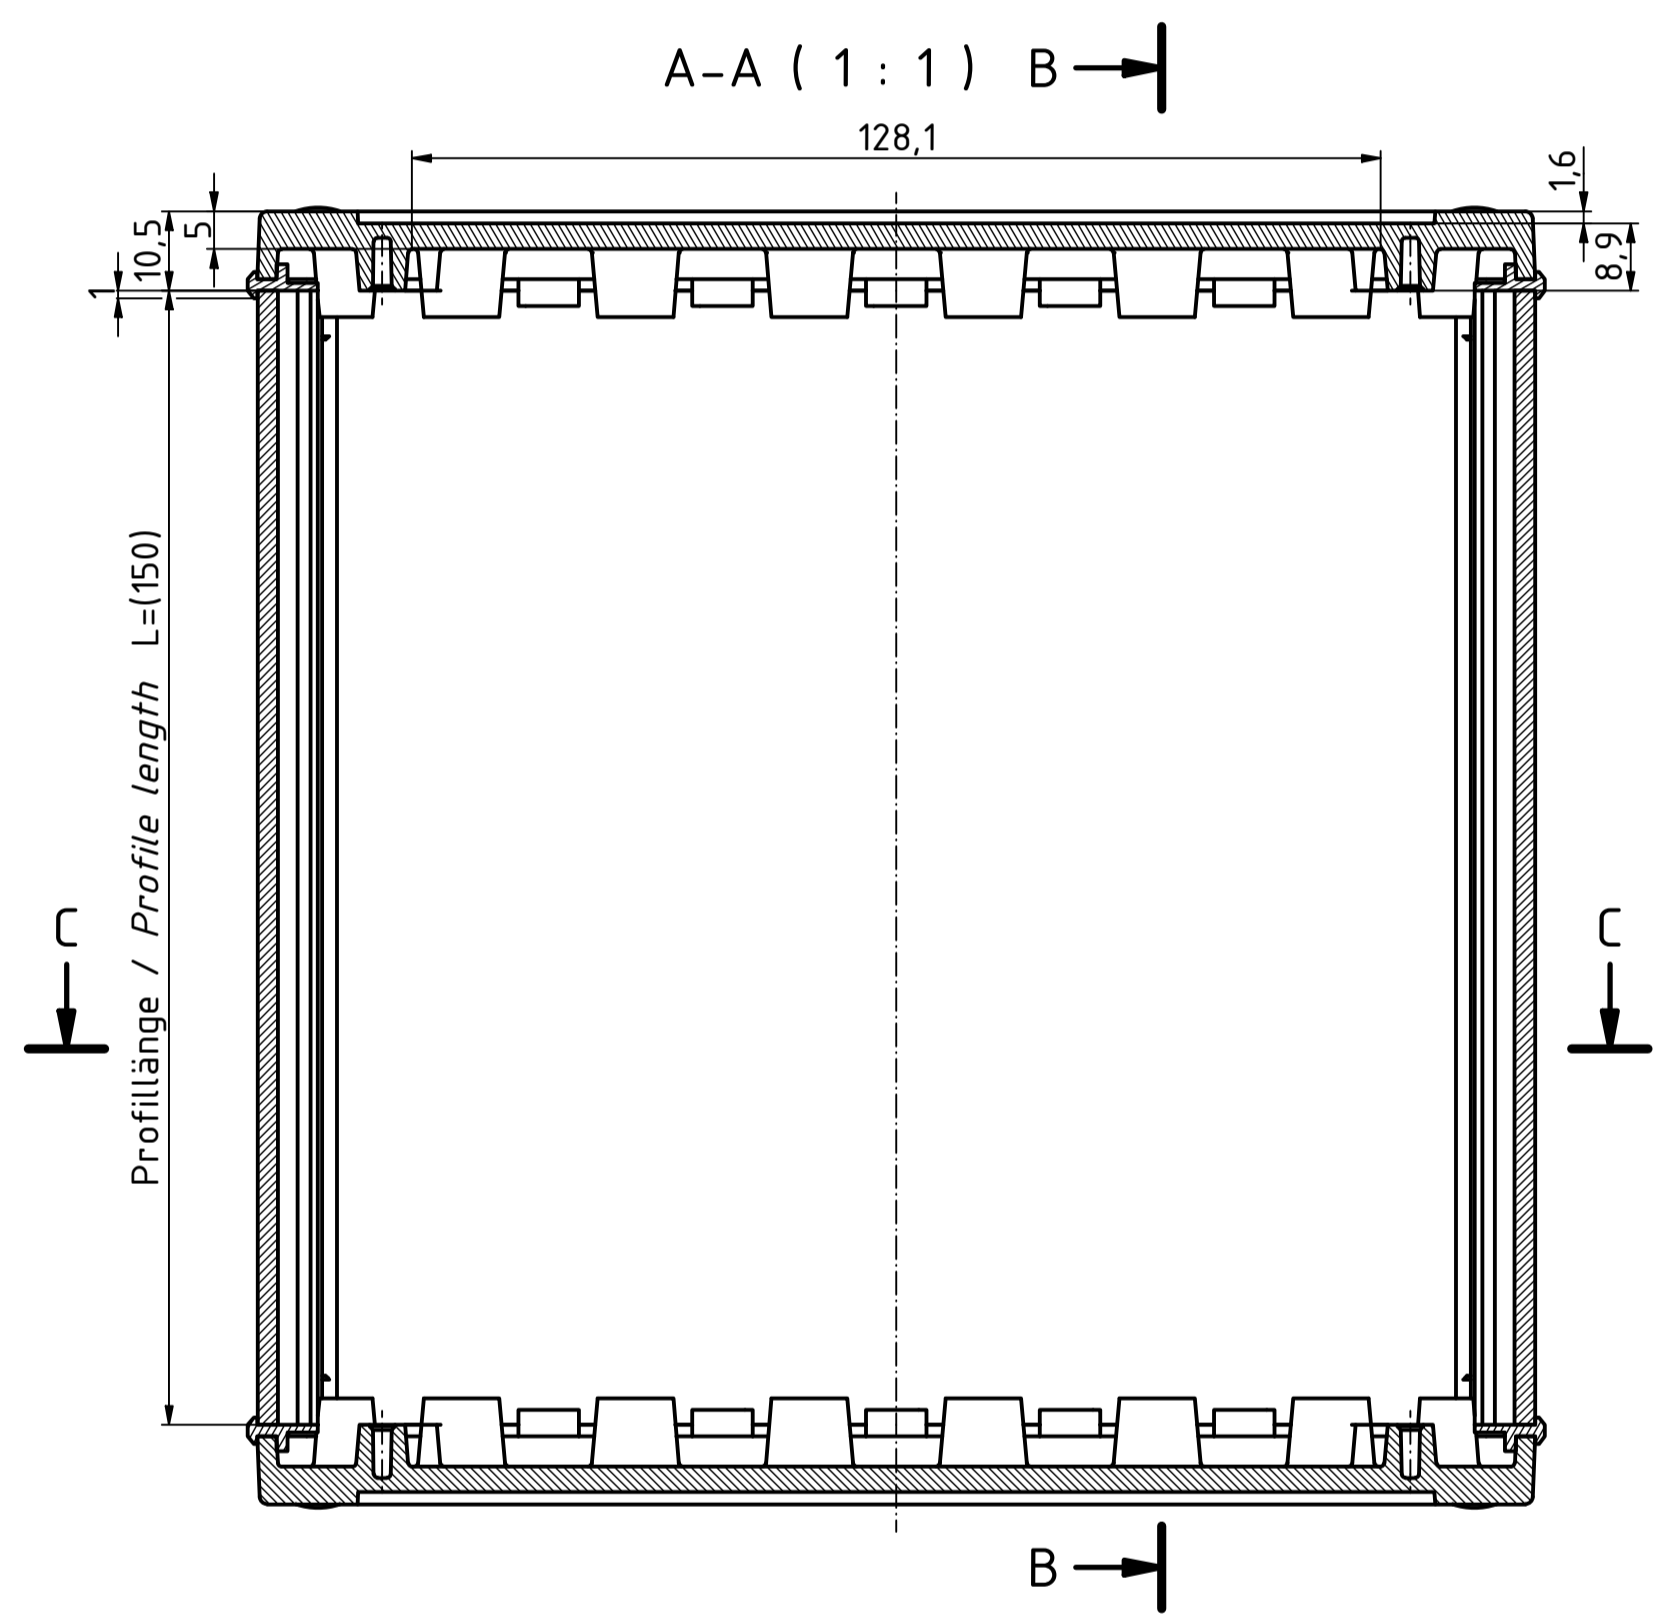

"Schutzvermerk nach DIN ISO 16016 beachten" - "Please pay attention to copyright note DIN ISO 16016"

ABPH 1600 K

X (2 : 1)

ISO (1 : 2)

Maßstab/ Scale: 1:1 (1:2, 2:1)		
Zeichnungs-Nr. / Drawing-No.:		
Artikel / Article: ABPH 1600-150 K + ABD Deckel / Lid Katalogzeichnung Catalogue drawing		
A.Nr. Alt.No.	Datum/ Date:	 A Phoenix Mecano Company
DISK: ABPH 1600-150 K + ABD 1600.idw Datum/Date: 17.09.2019 AH		