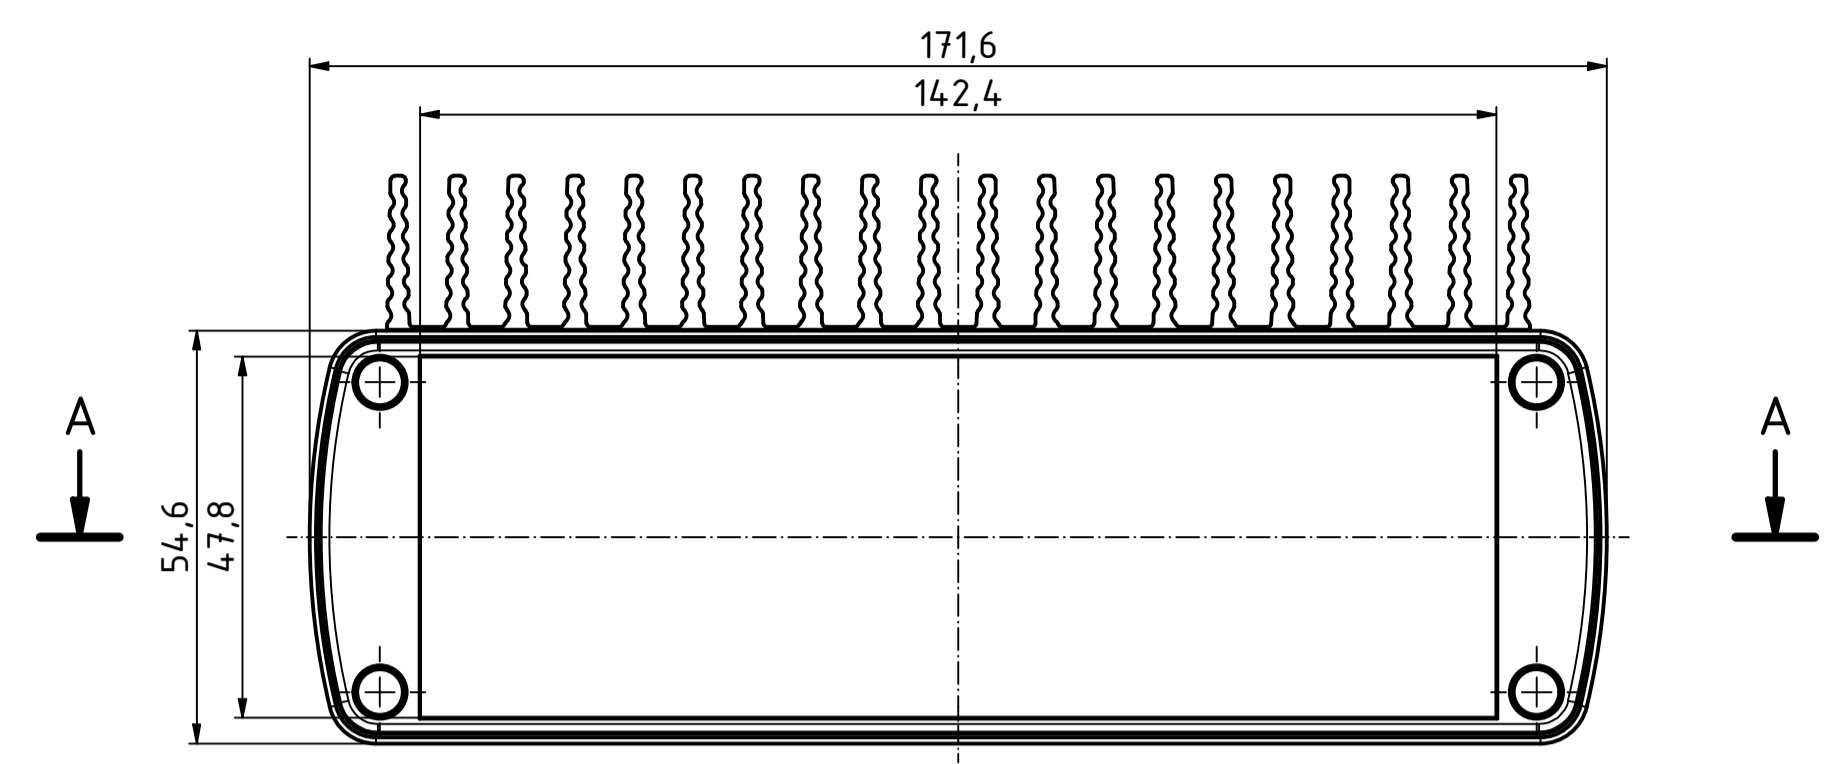

"Schutzvermerk nach DIN ISO 16016 beachten" - "Please pay attention to copyright note DIN ISO 16016"

ABPH 1600 K

X (2 : 1)

ISO (1 : 2)

Maßstab/ Scale: 1:1 (1:2, 2:1)		
Zeichnungs-Nr. / Drawing-No.:		
Artikel / Article: ABPH 1600-150 K + ABD Deckel / Lid Katalogzeichnung Catalogue drawing		
A.Nr. Alt.No.	Datum/ Date:	 A Phoenix Mecano Company
DISK: ABPH 1600-150 K + ABD 1600.idw Datum/Date: 17.09.2019 AH		