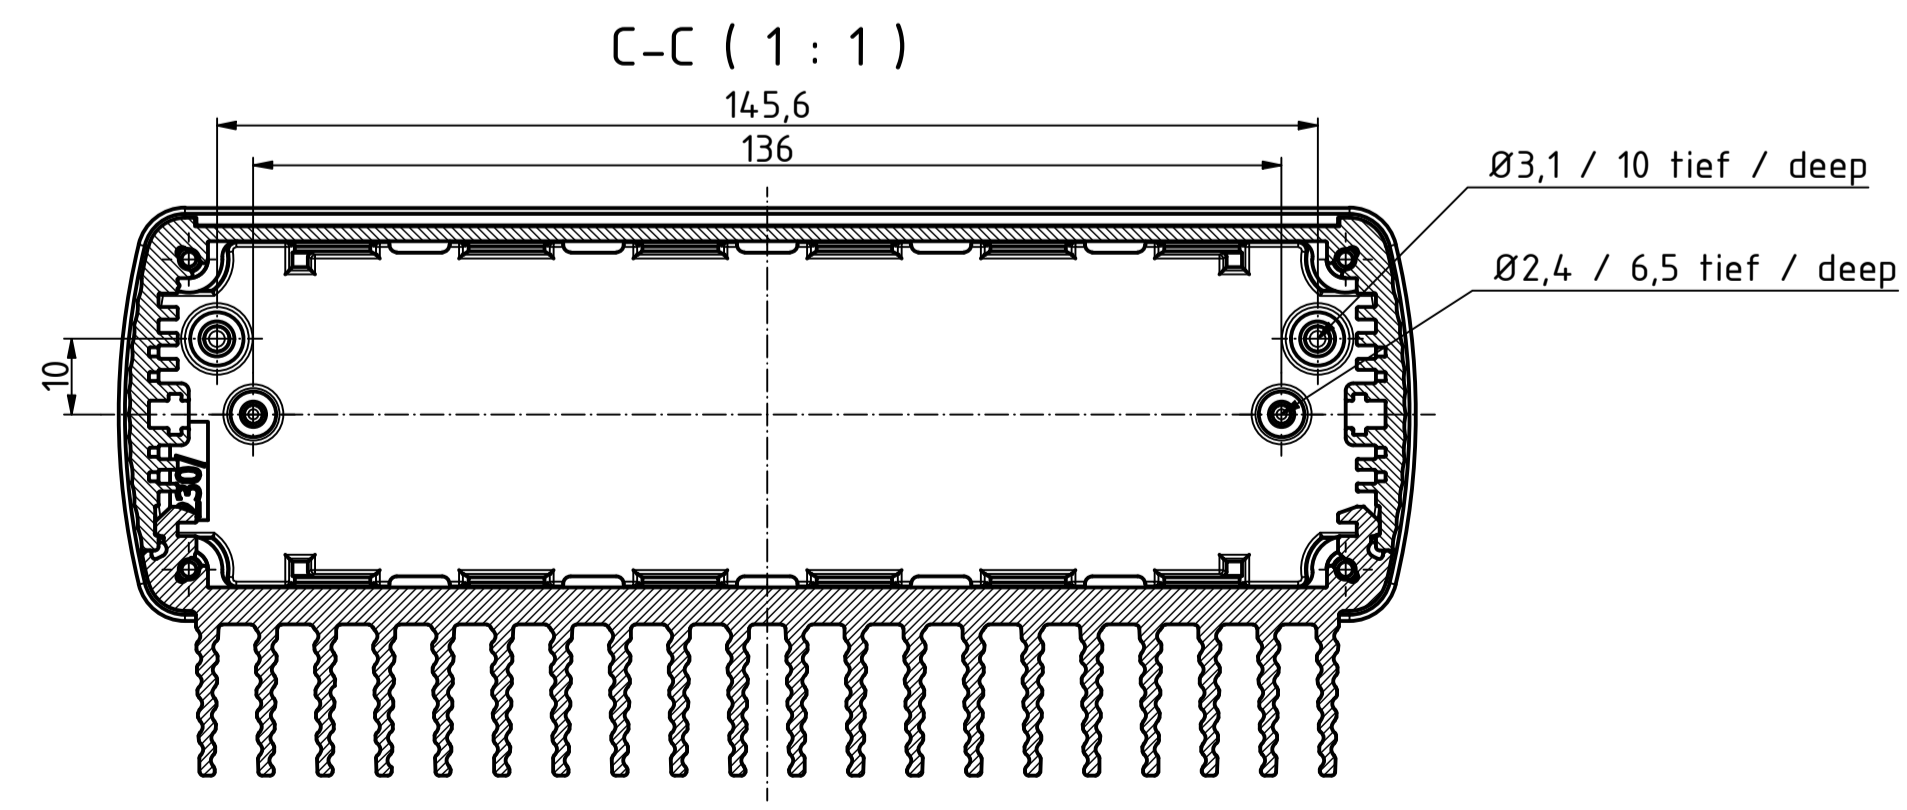

"Schutzvermerk nach DIN ISO 16016 beachten" - "Please pay attention to copyright note DIN ISO 16016"

ABPH 1600 K

X (2 : 1)

ISO (1 : 2)

Maßstab/ Scale: 1:1 (1:2, 2:1)		
Zeichnungs-Nr. / Drawing-No.:		
Artikel / Article: ABPH 1600-150 K + ABD Deckel / Lid Katalogzeichnung Catalogue drawing		
A.Nr. Alt.No.	Datum/ Date:	 A Phoenix Mecano Company
DISK: ABPH 1600-150 K + ABD 1600.idw Datum/Date: 17.09.2019 AH		