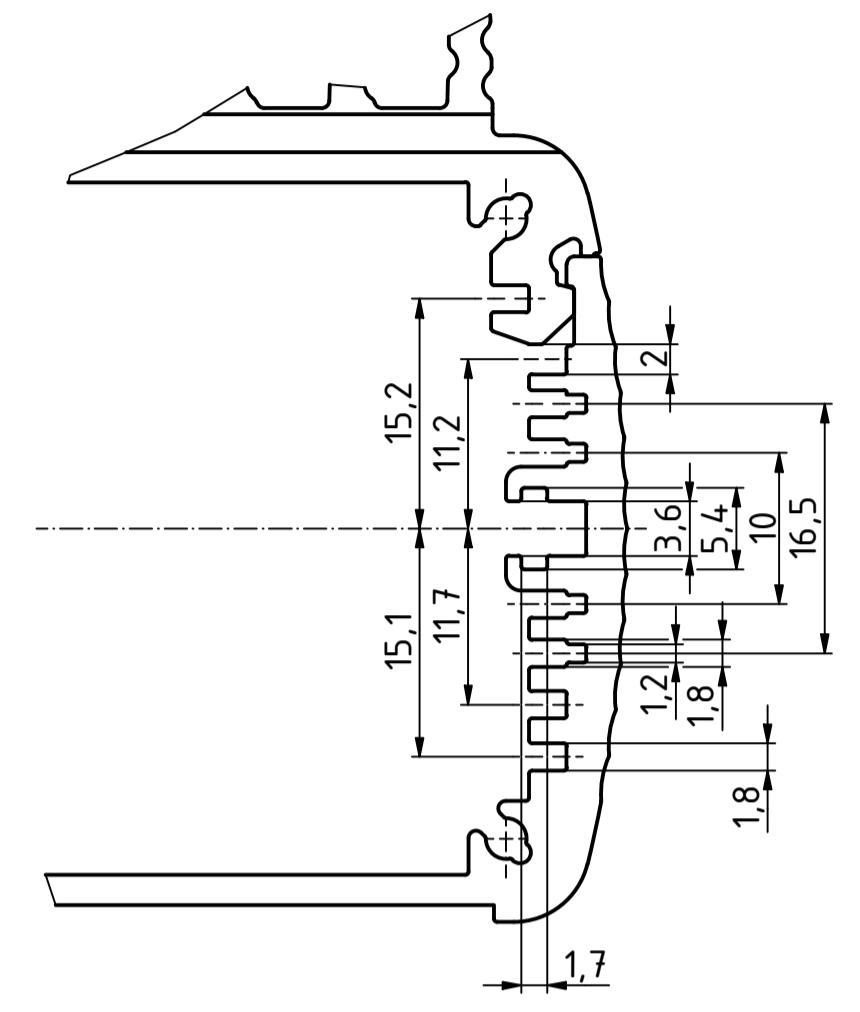

"Schutzvermerk nach DIN ISO 16016 beachten" - "Please pay attention to copyright note DIN ISO 16016"

ABPH 1600 K

X (2 : 1)

ISO (1 : 2)

Maßstab/ Scale: 1:1 (1:2, 2:1)		
Zeichnungs-Nr. / Drawing-No.:		
Artikel / Article: ABPH 1600-150 K + ABD Deckel / Lid Katalogzeichnung Catalogue drawing		
A.Nr. Alt.No.	Datum/ Date:	 A Phoenix Mecano Company
DISK: ABPH 1600-150 K + ABD 1600.idw Datum/Date: 17.09.2019 AH		