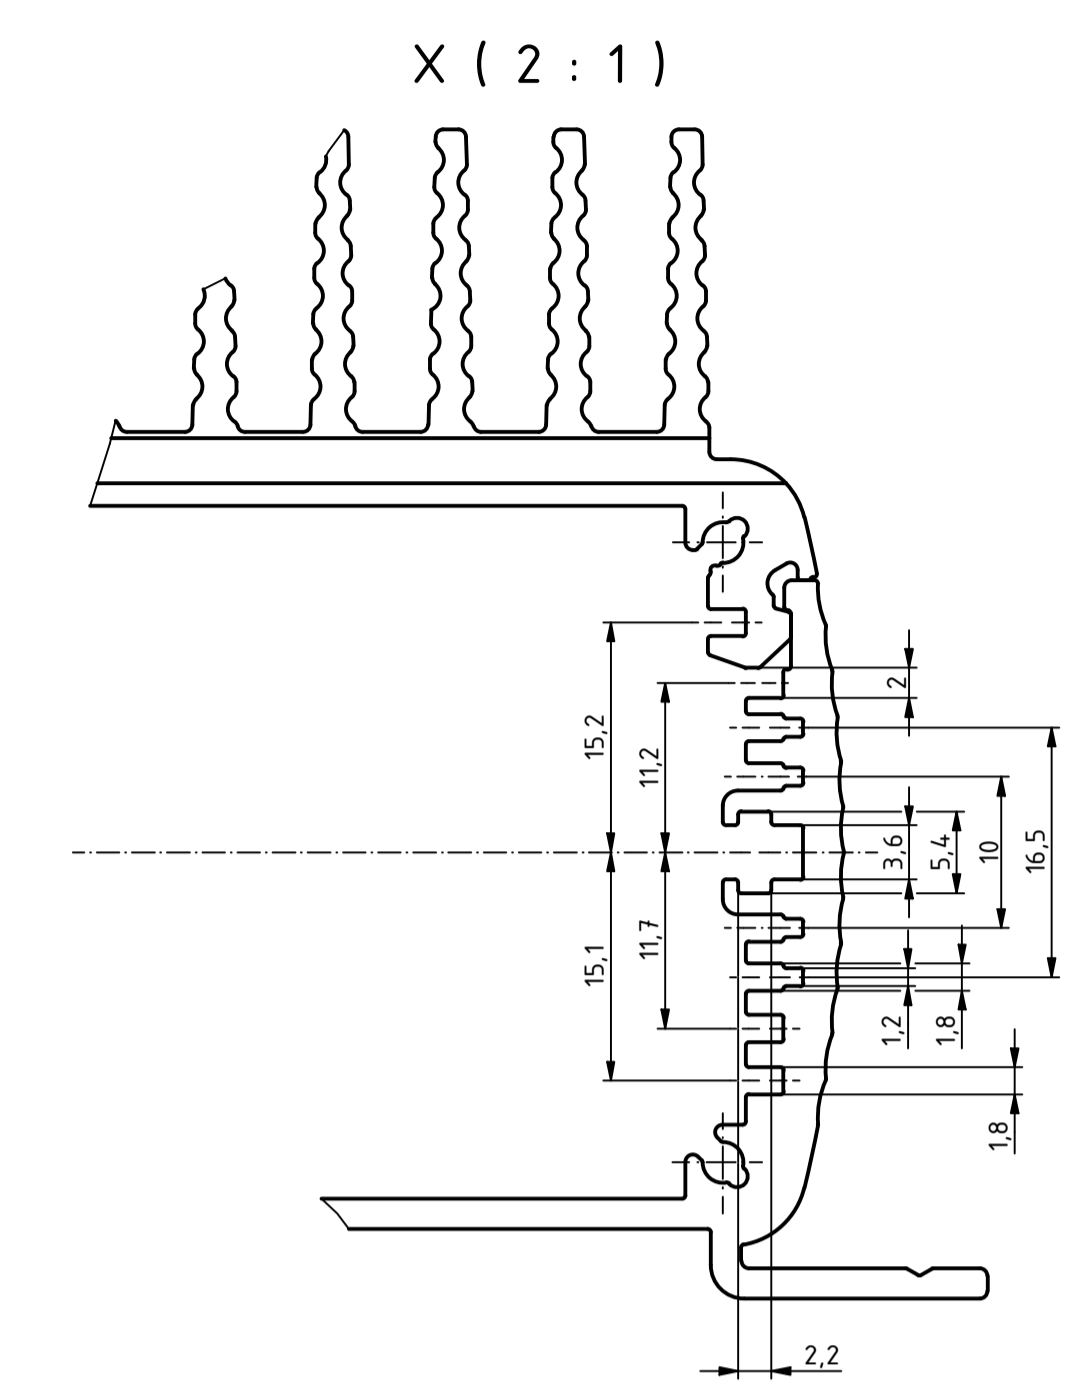

"Schutzvermerk nach DIN ISO 16016 beachten" - "Please pay attention to copyright note DIN ISO 16016"

Artikel-Nr. / Art.-No.:		
Maßstab / Scale:		1:1 (1:2; 2:1)
Zeichnungs-Nr. / Drawing-No.:		
Artikel / Article: ABPH 1600-100 KWL + ABD Deckel / Lid Katalogzeichnung Catalogue drawing		
A.Nr. / Art.No.:	Datum / Date:	
DISK: ABPH 1600-0100 KWL + ABD 1600.idw Datum/Date: 05.01.2021 ES		