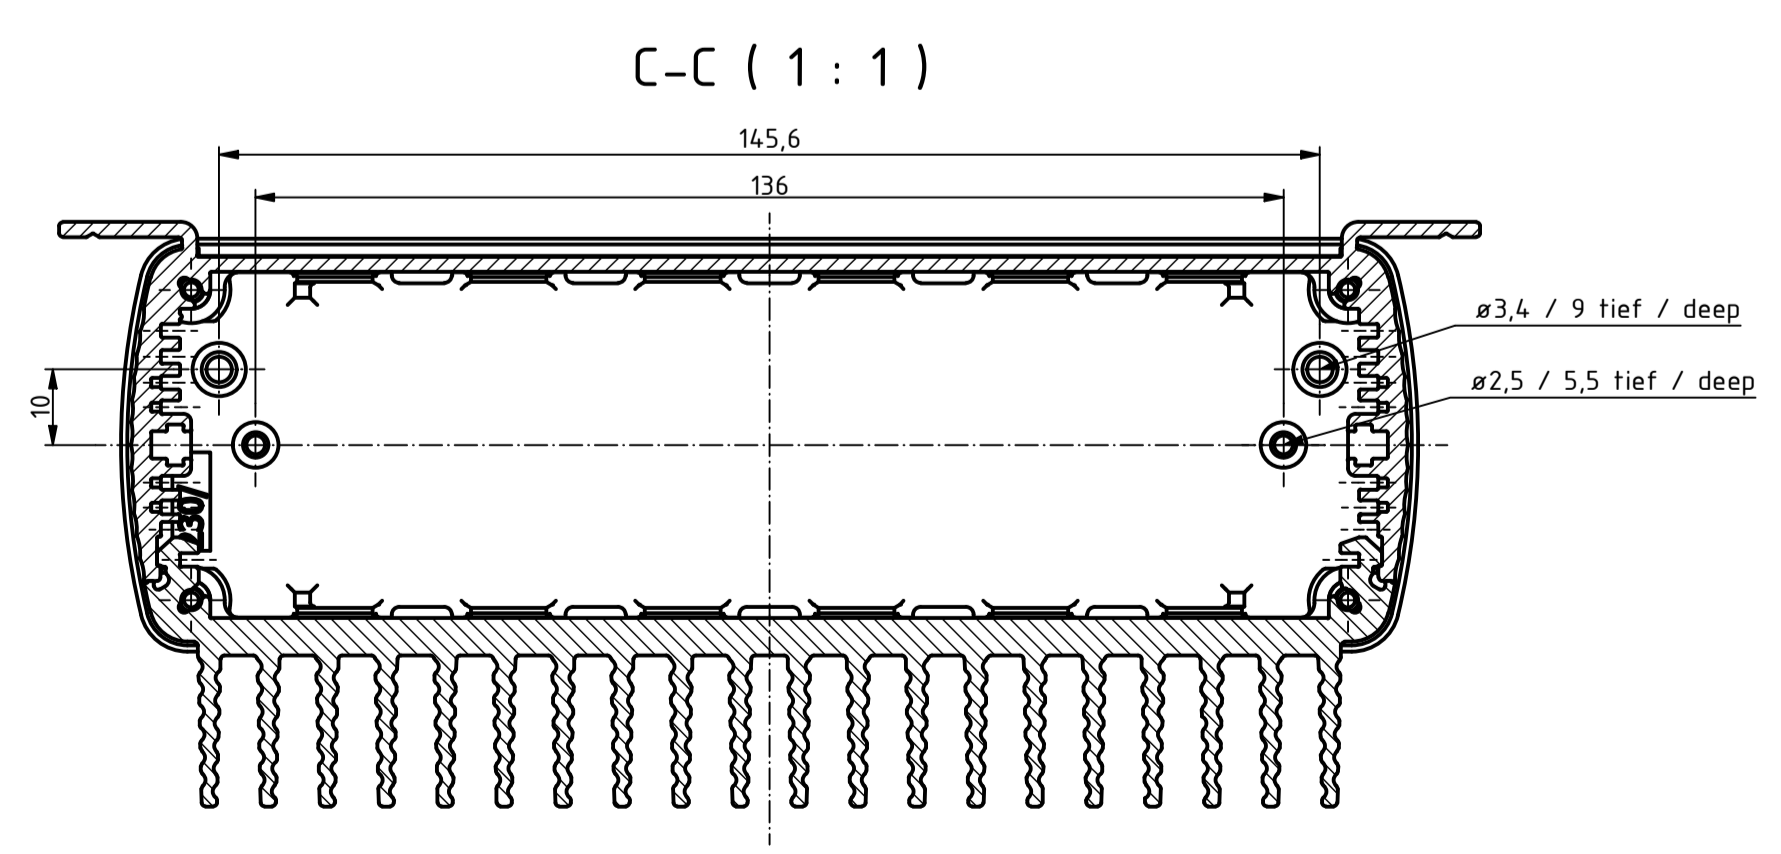

"Schutzvermerk nach DIN ISO 16016 beachten" - "Please pay attention to copyright note DIN ISO 16016"

Artikel-Nr. / Art.-No.:		
Maßstab / Scale:		1:1 (1:2; 2:1)
Zeichnungs-Nr. / Drawing-No.:		
Artikel / Article: ABPH 1600-100 KWL + ABD Deckel / Lid Katalogzeichnung Catalogue drawing		
A.Nr. / Art.No.:	Datum / Date:	
DISK: ABPH 1600-0100 KWL + ABD 1600.idw Datum/Date: 05.01.2021 ES		