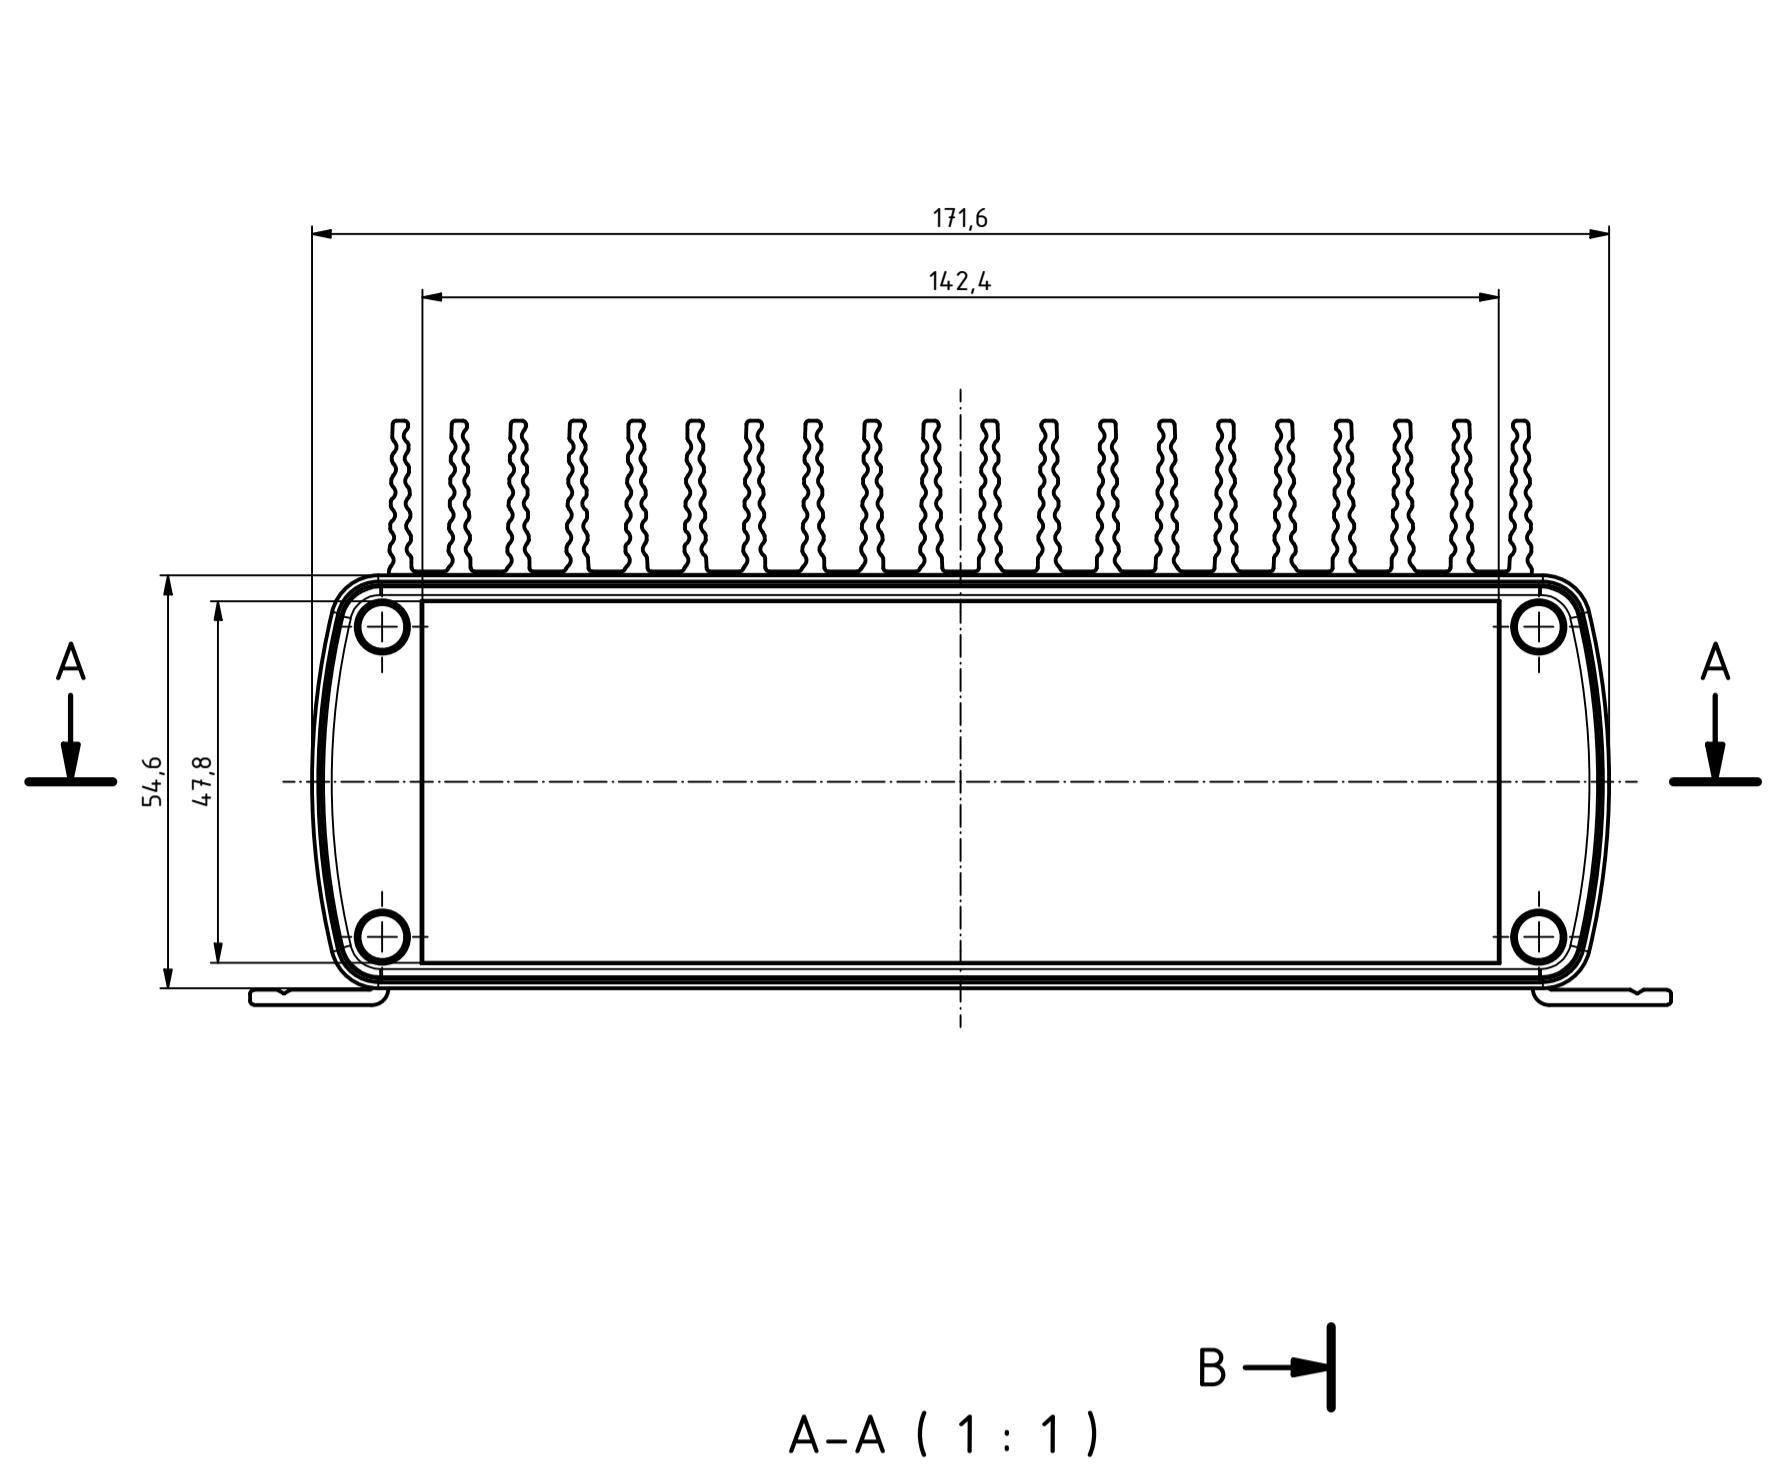

"Schutzvermerk nach DIN ISO 16016 beachten" - "Please pay attention to copyright note DIN ISO 16016"

Artikel-Nr. / Art.-No.:		
Maßstab / Scale:		1:1 (1:2; 2:1)
Zeichnungs-Nr. / Drawing-No.:		
Artikel / Article: ABPH 1600-100 KWL + ABD Deckel / Lid Katalogzeichnung Catalogue drawing		
A.Nr. / Art.No.:	Datum / Date:	
DISK: ABPH 1600-0100 KWL + ABD 1600.idw Datum/Date: 05.01.2021 ES		