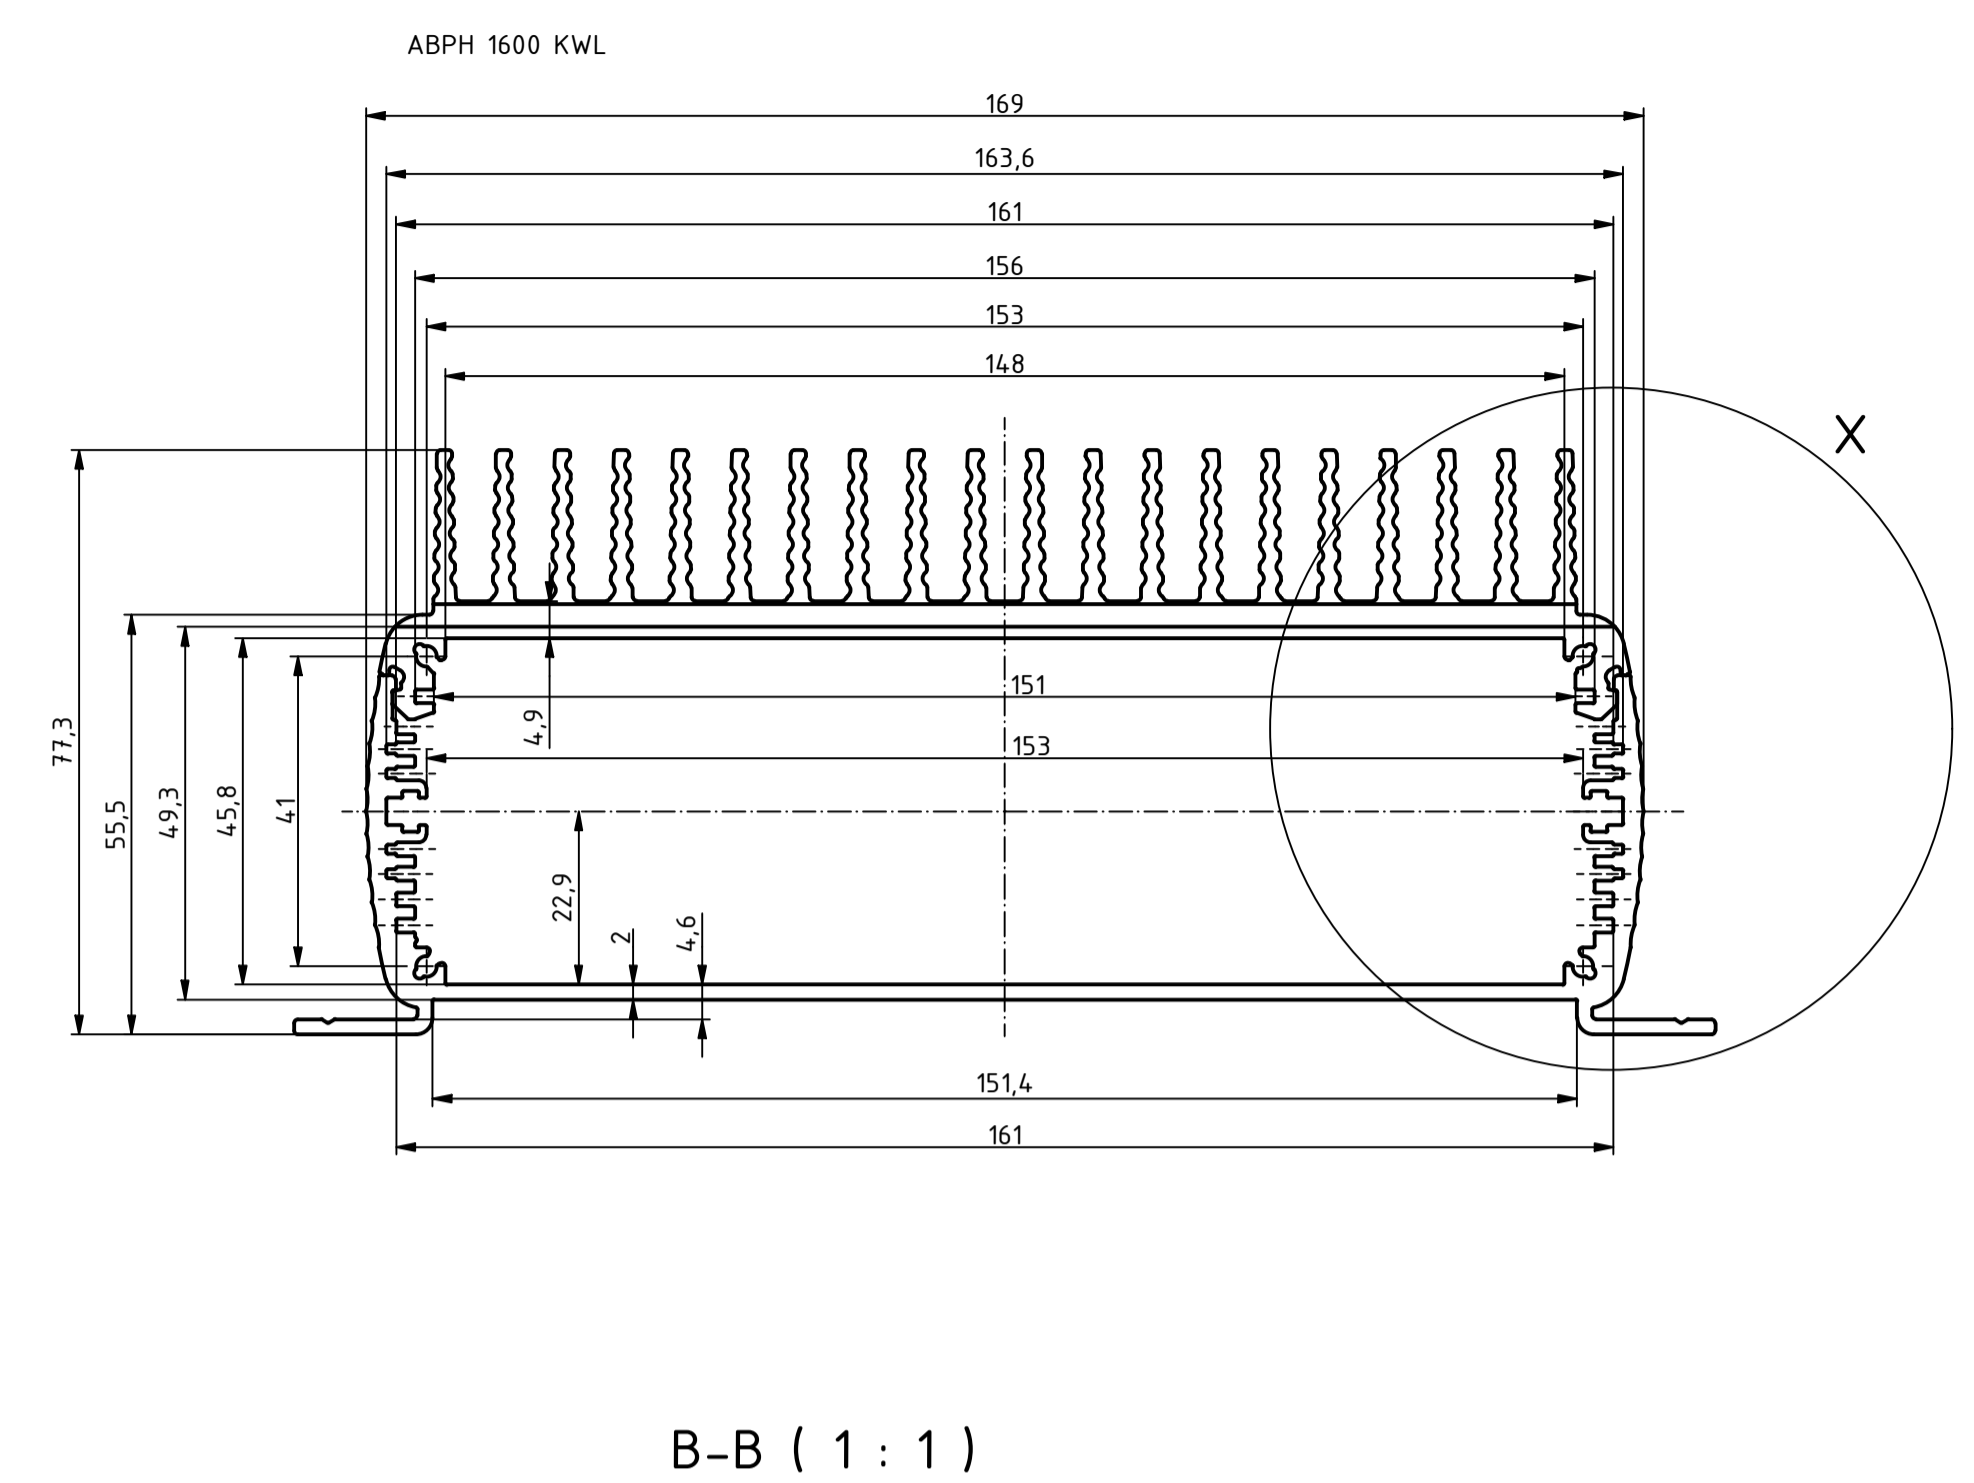

"Schutzvermerk nach DIN ISO 16016 beachten" - "Please pay attention to copyright note DIN ISO 16016"

Artikel-Nr. / Art.-No.:		
Maßstab / Scale:		1:1 (1:2; 2:1)
Zeichnungs-Nr. / Drawing-No.:		
Artikel / Article: ABPH 1600-100 KWL + ABD Deckel / Lid Katalogzeichnung Catalogue drawing		
A.Nr. / Art.No.:	Datum / Date:	
DISK: ABPH 1600-0100 KWL + ABD 1600.idw Datum/Date: 05.01.2021 ES		