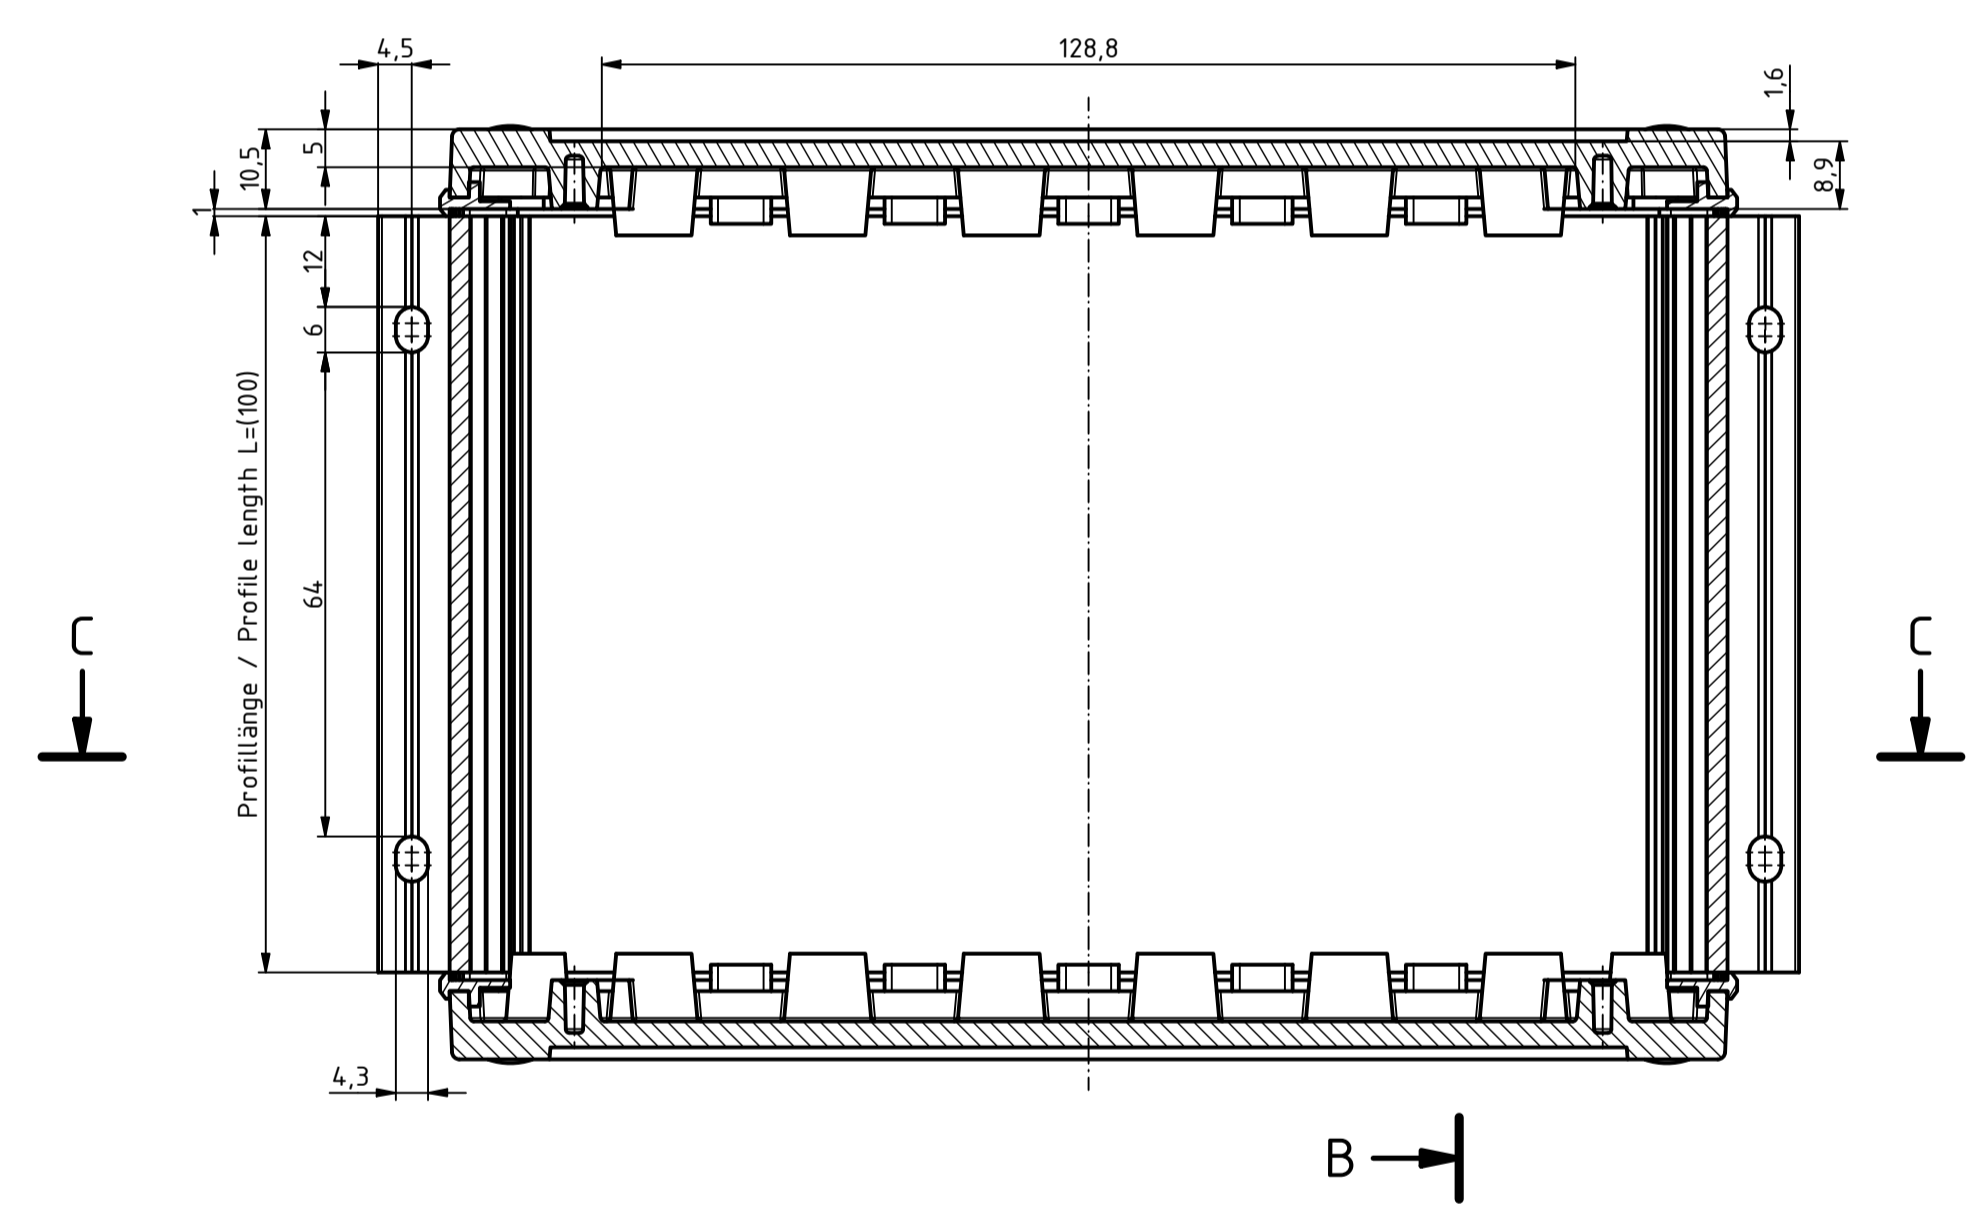

"Schutzvermerk nach DIN ISO 16016 beachten" - "Please pay attention to copyright note DIN ISO 16016"

Artikel-Nr. / Art.-No.:		
Maßstab / Scale:		1:1 (1:2; 2:1)
Zeichnungs-Nr. / Drawing-No.:		
Artikel / Article: ABPH 1600-100 KWL + ABD Deckel / Lid Katalogzeichnung Catalogue drawing		
A.Nr. / Art.No.:	Datum / Date:	
DISK: ABPH 1600-0100 KWL + ABD 1600.idw Datum/Date: 05.01.2021 ES		