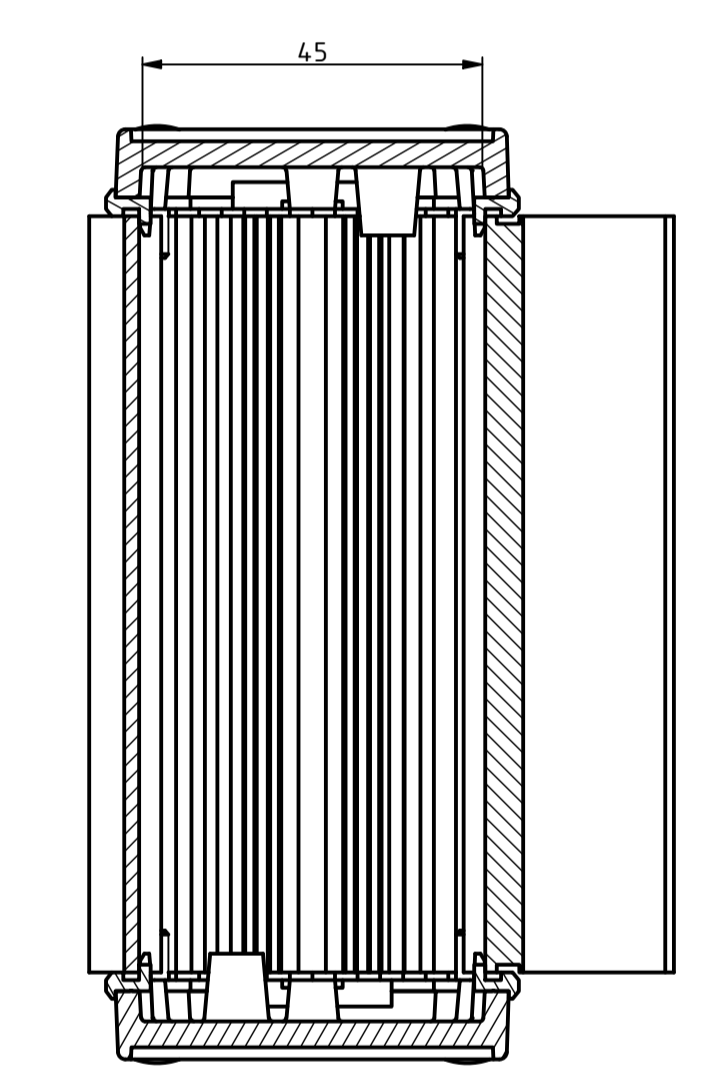

"Schutzvermerk nach DIN ISO 16016 beachten" - "Please pay attention to copyright note DIN ISO 16016"

Artikel-Nr. / Art.-No.:		
Maßstab / Scale:		1:1 (1:2; 2:1)
Zeichnungs-Nr. / Drawing-No.:		
Artikel / Article: ABPH 1600-100 KWL + ABD Deckel / Lid Katalogzeichnung Catalogue drawing		
A.Nr. / Art.No.:	Datum / Date:	
DISK: ABPH 1600-0100 KWL + ABD 1600.idw Datum/Date: 05.01.2021 ES		