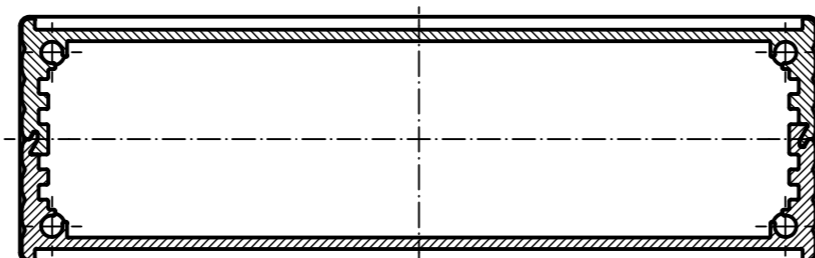

B-B

Maßstab / Scale: 1:1

Zeichnungs-Nr. / Drawing-No.:

Artikel / Article:
FiloTec m. Deckel
FPH 1016 + F 1032 D
Katalogzeichnung

A.Nr. /
Alt.No.:

Datum /
Date:

DISK: 97115220.H_F 1032-220.idw
Datum / Date: 18.05.2016 AR