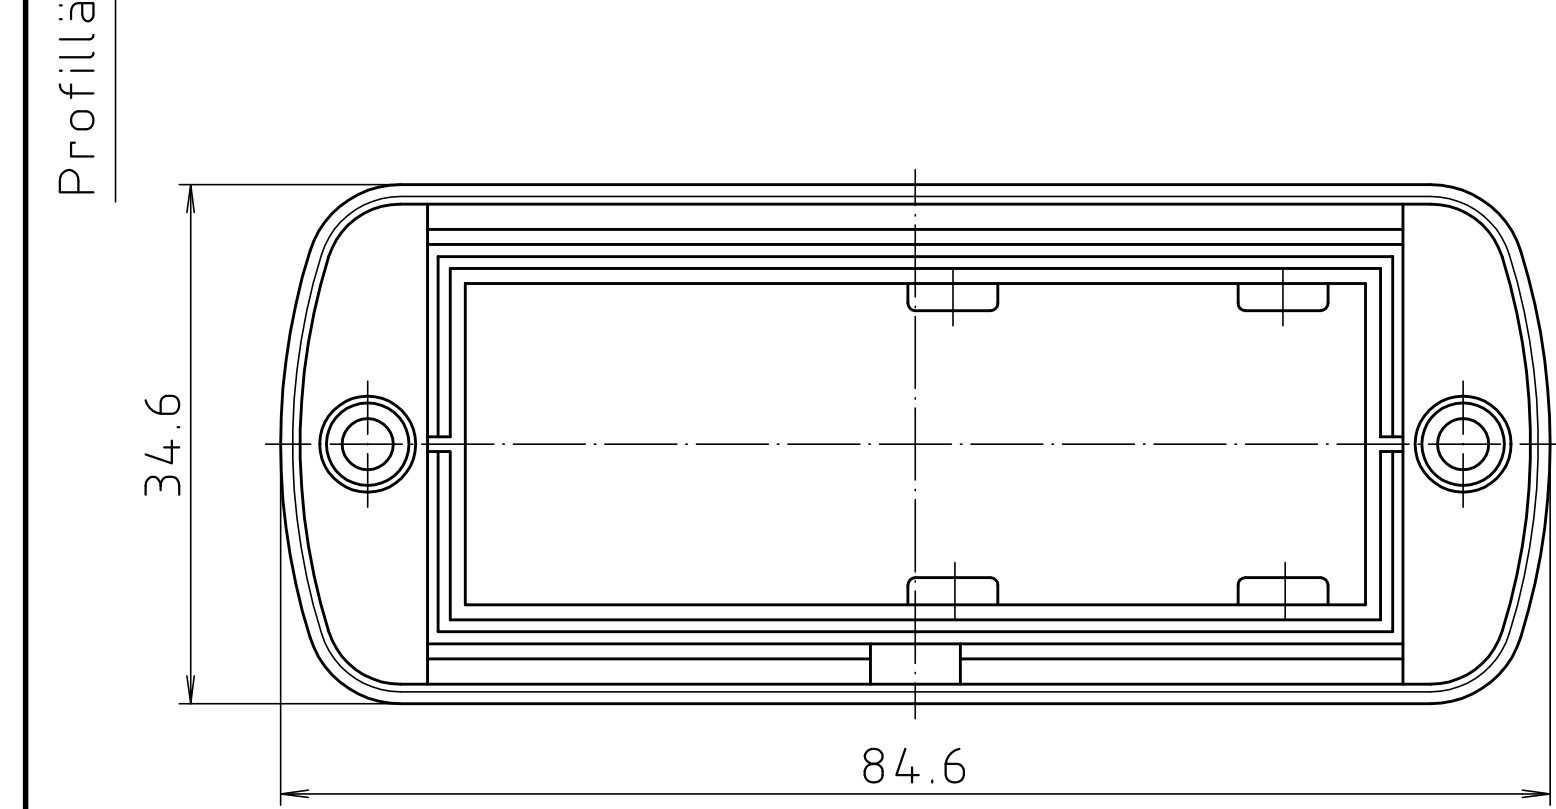

"Schutzvermerk nach DIN ISO 16016 beachten" "Please pay attention to copyright note DIN ISO 16016"

ABD 800

ABM 800 IR
ABM 800 AL

ABM 800 SAL

Ansicht ohne Profilkappe
bzw. ohne Profilklappe
View without profile lid
resp. profile shutter

ABM 800 ... BE
(weitere Masse siehe ABM 800 ... /
more dimensions see ABM 800 ...)

ABP 800

Maßstab/ Scale:	2:1	
Zeichnungs-Nr. / Drawing-No.:	1K 5205.066.05	
Artikel / Article:	AluBos AB 800	
Katalogzeichnung / Catalogue drawing		
A.Nr. / Alt.-No.:	747 930 3257	Datum / Date: 09.05.05 21.08.07 04.03.07 18.12.95
DISK:	2 801 326	
Datum / Date:	15.12.94	HR