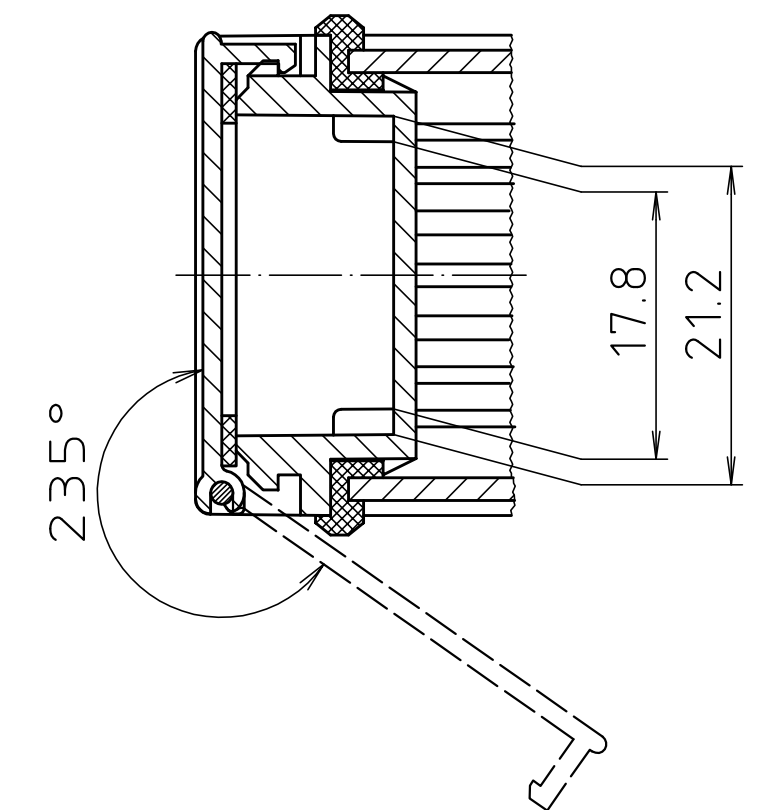

"Schutzvermerk nach DIN ISO 16016 beachten" "Please pay attention to copyright note DIN ISO 16016"

ABD 800

ABM 800 IR
ABM 800 AL

ABM 800 SAL

Ansicht ohne Profilkappe
bzw. ohne Profilklappe
View without profile lid
resp. profile shutter

ABM 800 ... BE
(weitere Masse siehe ABM 800 ... /
more dimensions see ABM 800 ...)

ABP 800

Maßstab/ Scale:	2:1	
Zeichnungs-Nr. / Drawing-No.:	1K 5205.066.05	
Artikel / Article:	AluBos AB 800	
Katalogzeichnung / Catalogue drawing		
A.Nr. / Alt.-No.:	747 930 3257	Datum / Date: 09.05.05 21.08.07 04.03.07 18.12.95
DISK:	2 801 326	
Datum / Date:	15.12.94	HR