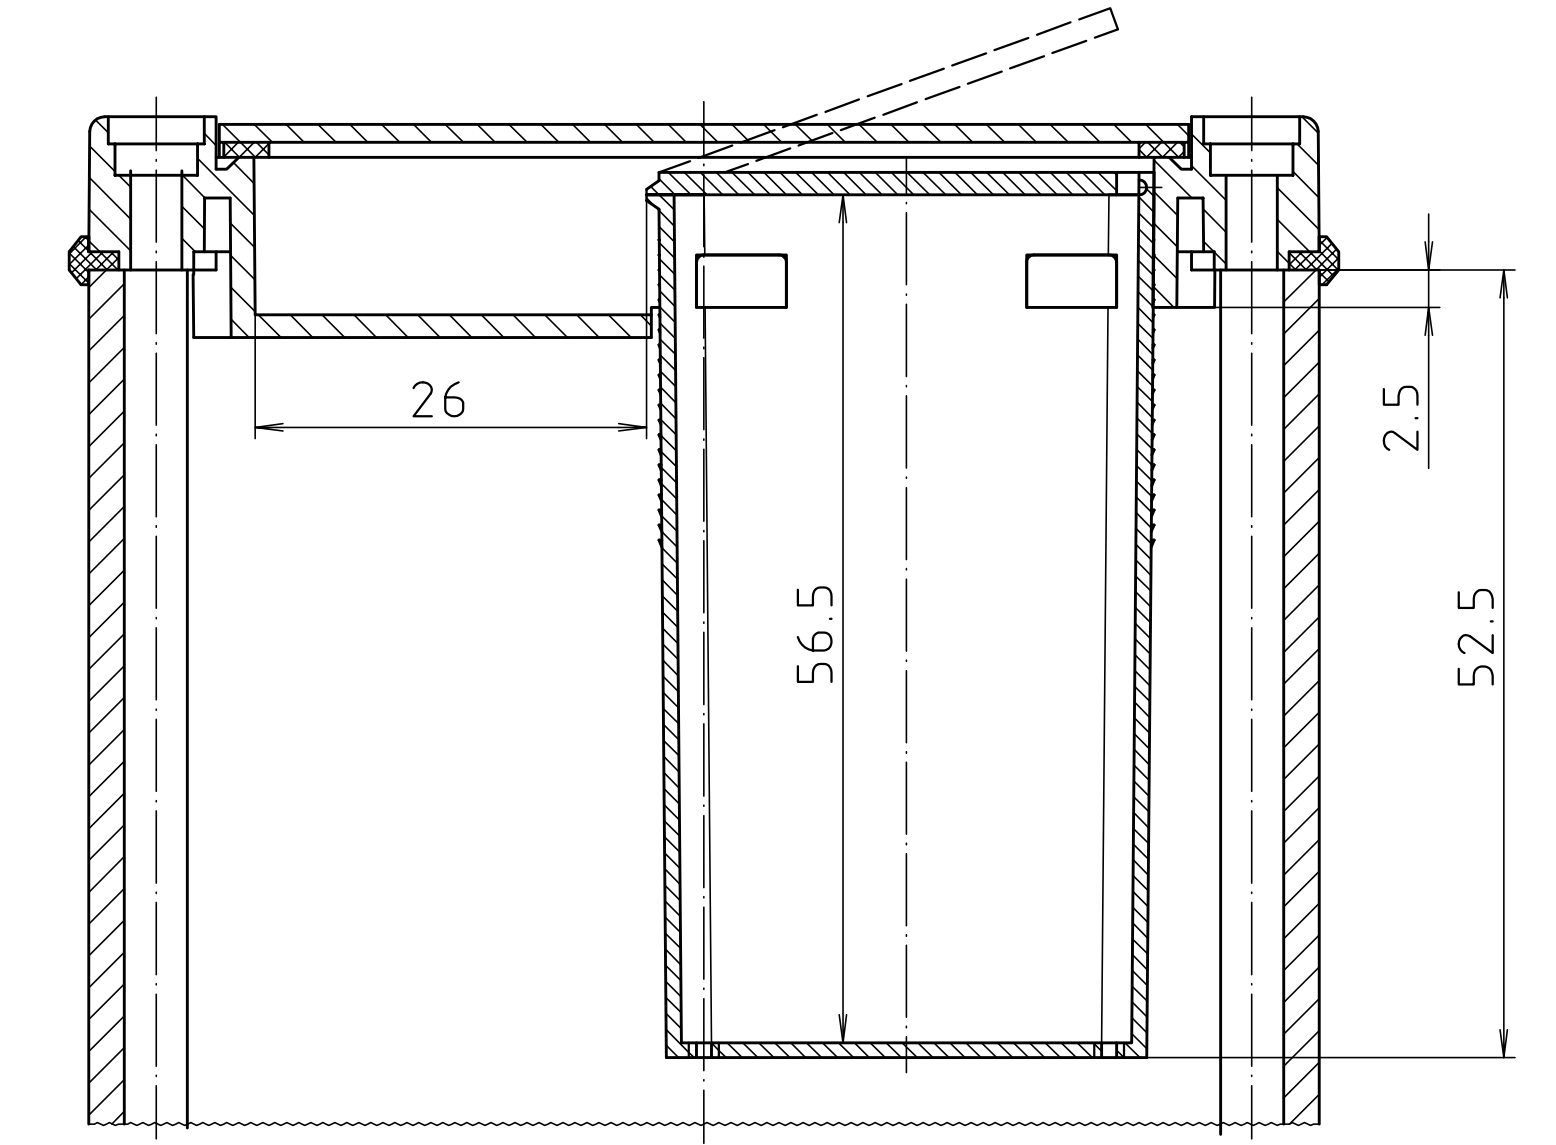

"Schutzvermerk nach DIN ISO 16016 beachten" "Please pay attention to copyright note DIN ISO 16016"

ABD 800

ABM 800 IR
ABM 800 AL

ABM 800 SAL

Ansicht ohne Profilkappe
bzw. ohne Profilklappe
View without profile lid
resp. profile shutter

ABM 800 ... BE
(weitere Masse siehe ABM 800 ... /
more dimensions see ABM 800 ...)

ABP 800

Maßstab/ Scale:	2:1	
Zeichnungs-Nr. / Drawing-No.:	1K 5205.066.05	
Artikel / Article:	AluBos AB 800	
Katalogzeichnung / Catalogue drawing		
A.Nr. / Alt.-No.:	747 930 3257	Datum / Date: 09.05.05 21.08.07 04.03.07 18.12.95
DISK:	2 801 326	
Datum / Date:	15.12.94	HR