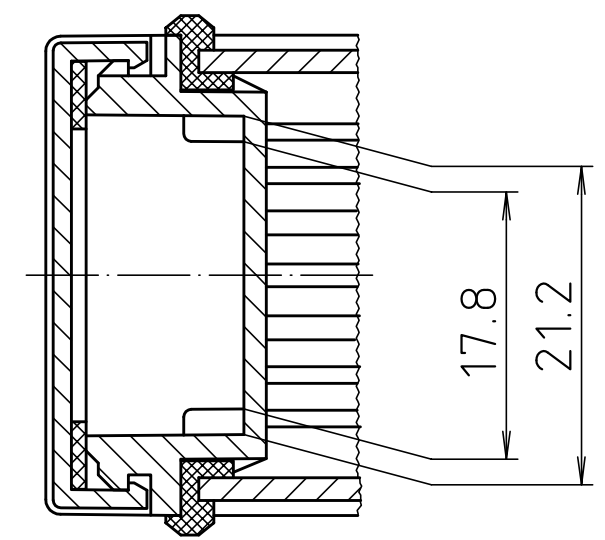

"Schutzvermerk nach DIN ISO 16016 beachten" "Please pay attention to copyright note DIN ISO 16016"

ABD 800

ABM 800 IR
ABM 800 AL

ABM 800 SAL

Ansicht ohne Profilkappe
bzw. ohne Profilklappe
View without profile lid
resp. profile shutter

ABM 800 ... BE
(weitere Masse siehe ABM 800 ... /
more dimensions see ABM 800 ...)

ABP 800

Maßstab/ Scale:	2:1	
Zeichnungs-Nr. / Drawing-No.:	1K 5205.066.05	
Artikel / Article:	AluBos AB 800	
Katalogzeichnung / Catalogue drawing		
A.Nr. / Alt.-No.:	747 930 3257	Datum / Date: 09.05.05 21.08.07 04.03.07 18.12.95
DISK:	2 801 326	
Datum / Date:	15.12.94	HR