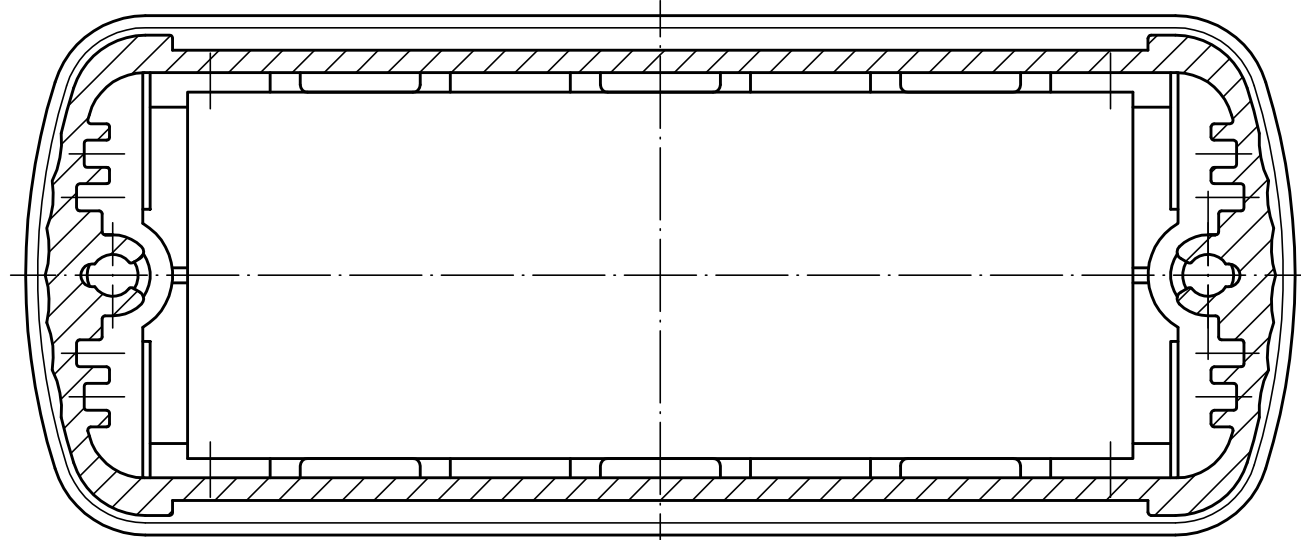

"Schutzvermerk nach DIN ISO 16016 beachten" "Please pay attention to copyright note DIN ISO 16016"

ABD 800

ABM 800 IR
ABM 800 AL

ABM 800 SAL

Ansicht ohne Profilkappe
bzw. ohne Profilklappe
View without profile lid
resp. profile shutter

ABM 800 ... BE
(weitere Masse siehe ABM 800 ... /
more dimensions see ABM 800 ...)

ABP 800

Maßstab/ Scale:	2:1	
Zeichnungs-Nr. / Drawing-No.:	1K 5205.066.05	
Artikel / Article:	AluBos AB 800	
Katalogzeichnung / Catalogue drawing		
A.Nr. / Alt.-No.:	747 930 3257	Datum / Date: 09.05.05 21.08.07 04.03.07 18.12.95
DISK:	2 801 326	
Datum / Date:	15.12.94	HR