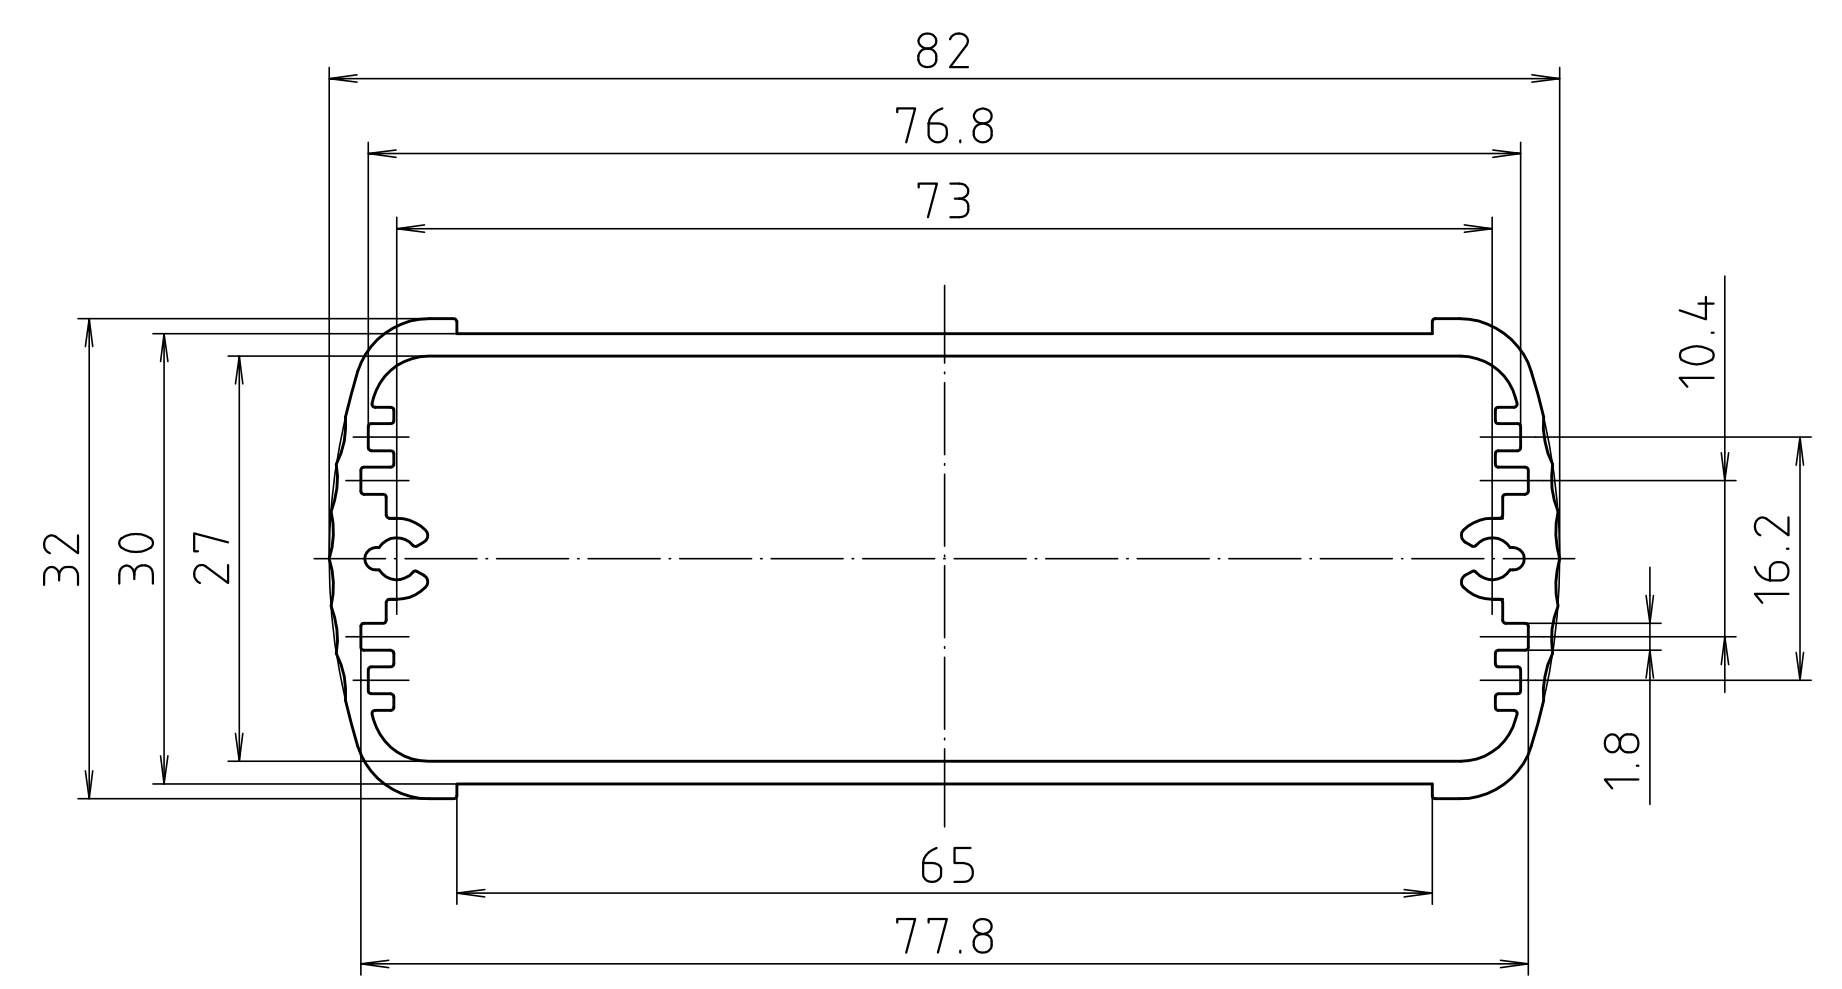

"Schutzvermerk nach DIN ISO 16016 beachten" "Please pay attention to copyright note DIN ISO 16016"

ABD 800

ABM 800 IR
ABM 800 AL

ABM 800 SAL

Ansicht ohne Profilkappe
bzw. ohne Profilklappe
View without profile lid
resp. profile shutter

ABM 800 ... BE
(weitere Masse siehe ABM 800 ... /
more dimensions see ABM 800 ...)

ABP 800

Maßstab/ Scale:	2:1	
Zeichnungs-Nr. / Drawing-No.:	1K 5205.066.05	
Artikel / Article:	AluBos AB 800	
Katalogzeichnung / Catalogue drawing		
A.Nr. / Alt.-No.:	747 930 3257	Datum / Date: 09.05.05 21.08.07 04.03.07 18.12.95
DISK:	2 801 326	
Datum / Date:	15.12.94	HR