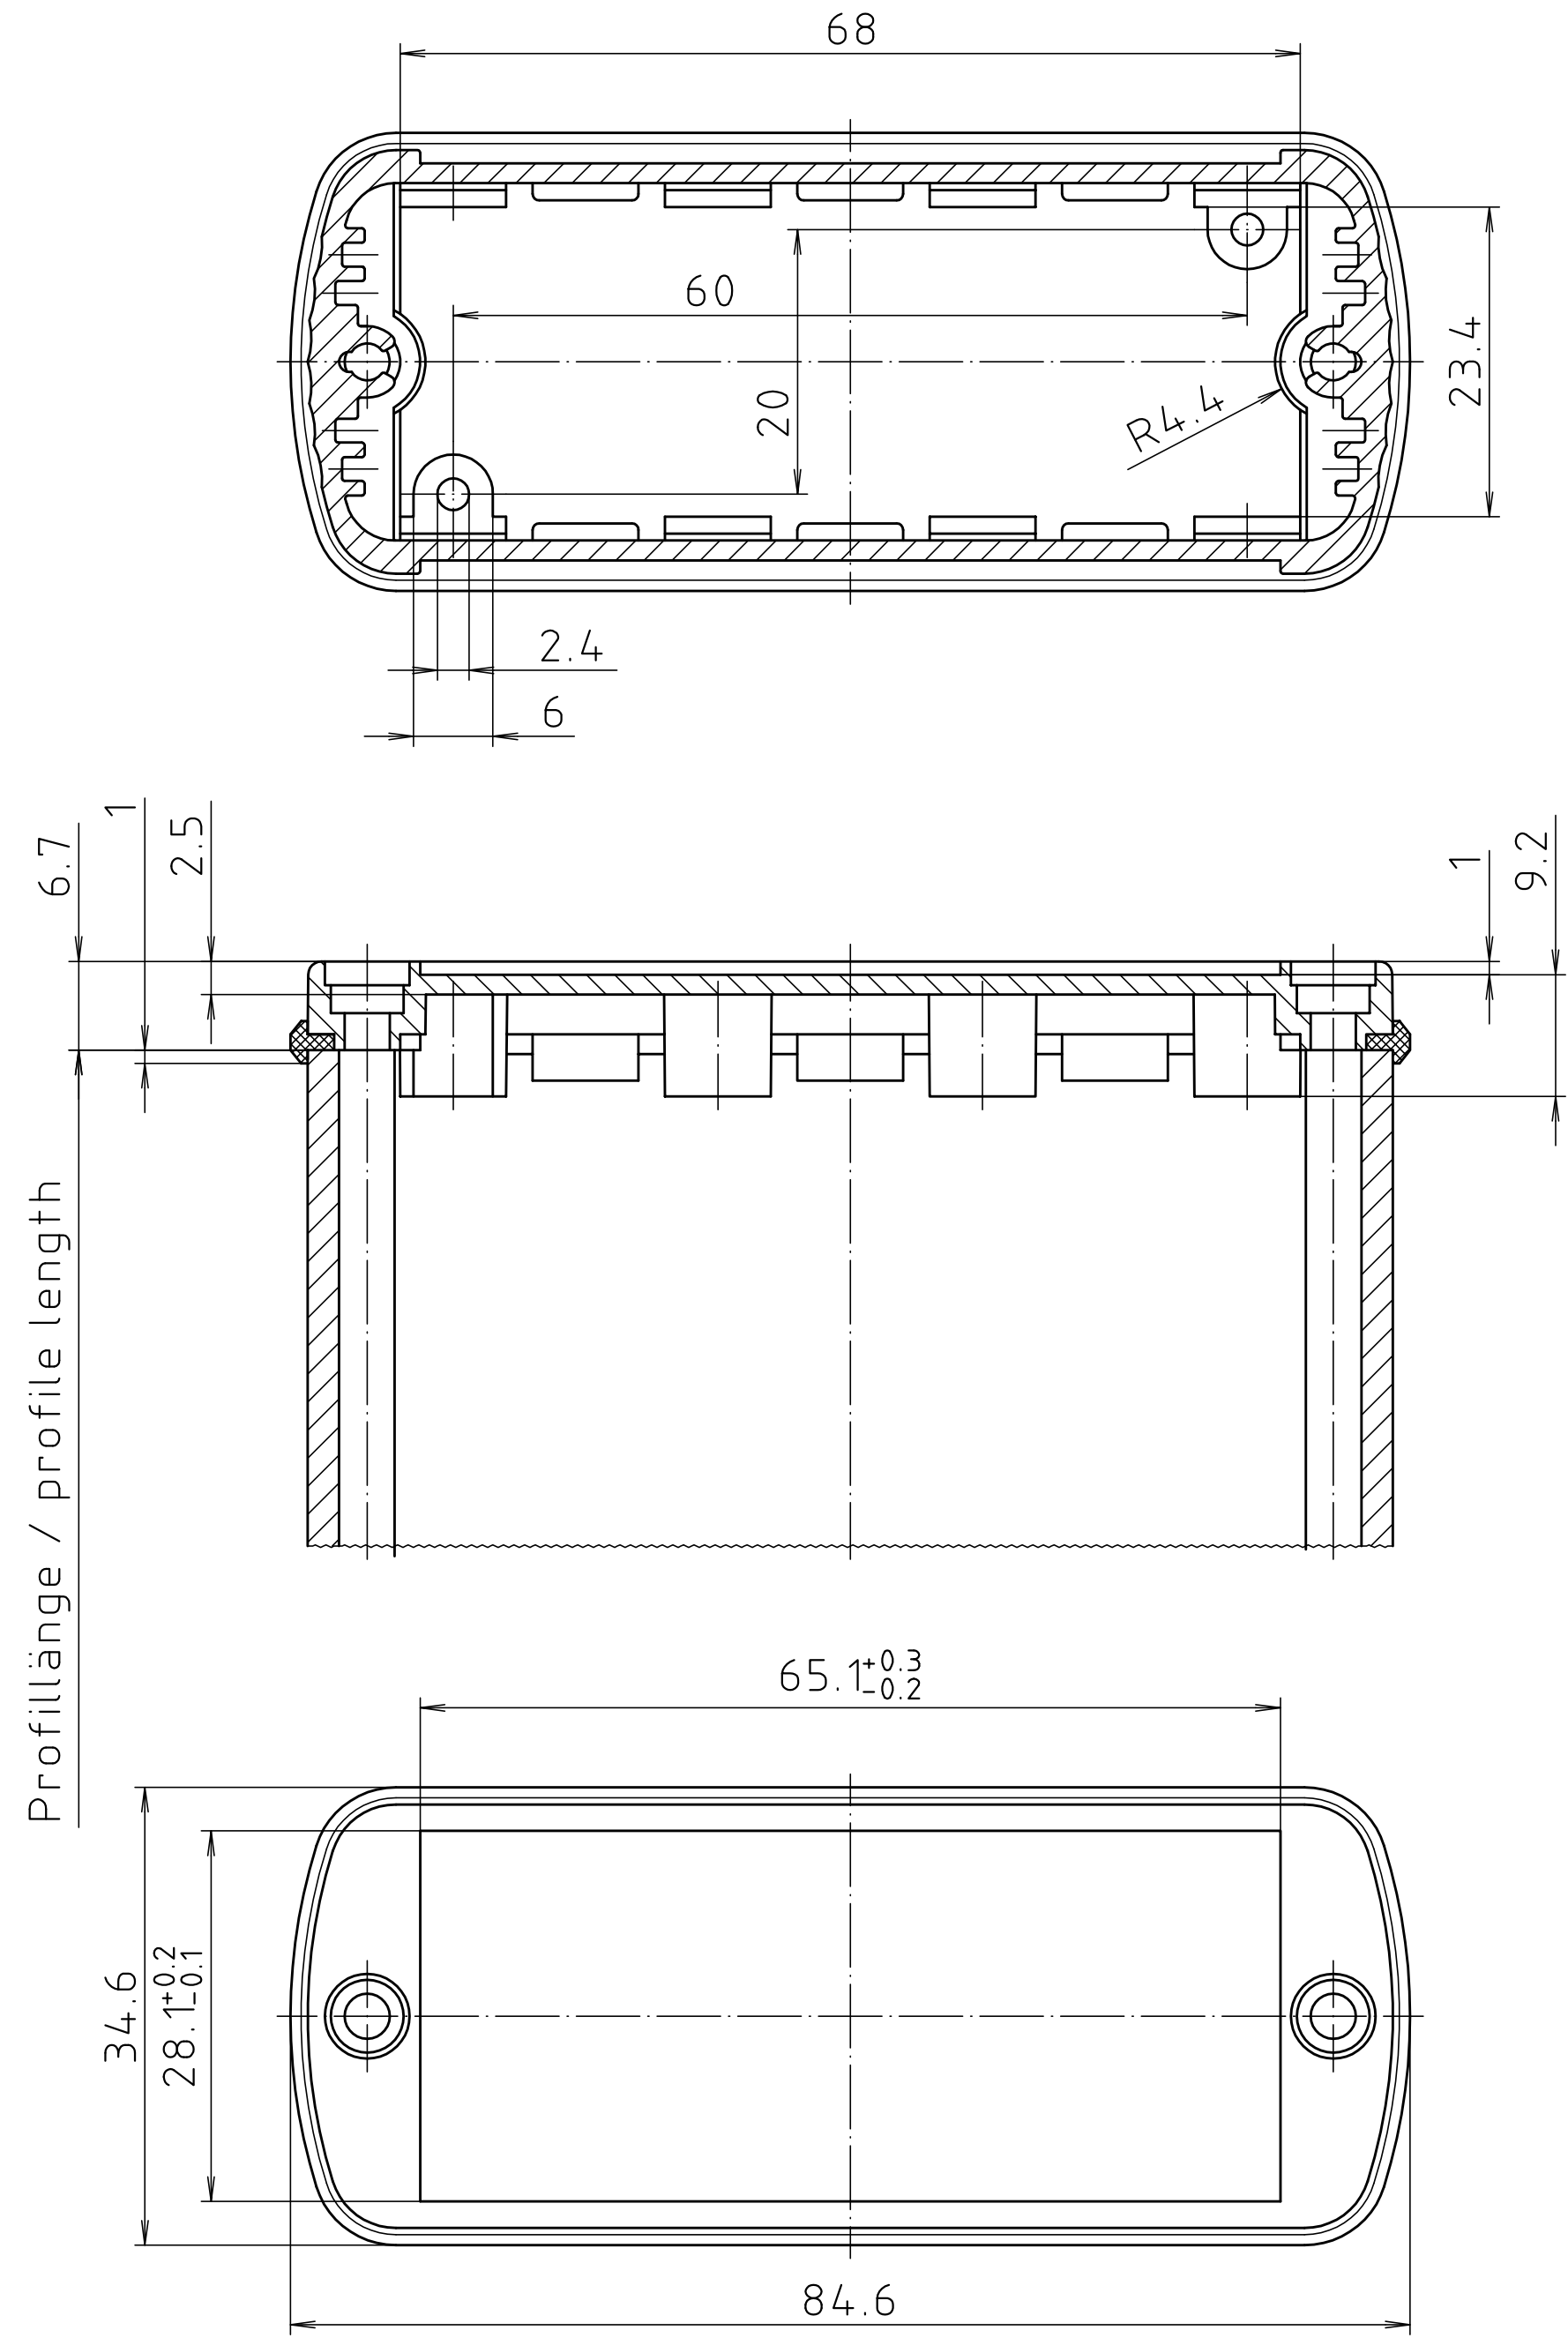

"Schutzvermerk nach DIN ISO 16016 beachten" "Please pay attention to copyright note DIN ISO 16016"

ABD 800

ABM 800 IR
ABM 800 AL

ABM 800 SAL

Ansicht ohne Profilkappe
bzw. ohne Profilklappe
View without profile lid
resp. profile shutter

ABM 800 ... BE
(weitere Masse siehe ABM 800 ... /
more dimensions see ABM 800 ...)

ABP 800

Maßstab/ Scale:	2:1	
Zeichnungs-Nr. / Drawing-No.:	1K 5205.066.05	
Artikel / Article:	AluBos AB 800	
Katalogzeichnung / Catalogue drawing		
A.Nr. / Alt.-No.:	747 930 3257	Datum / Date: 09.05.05 21.08.07 04.03.07 18.12.95
DISK:	2 801 326	
Datum / Date:	15.12.94	HR