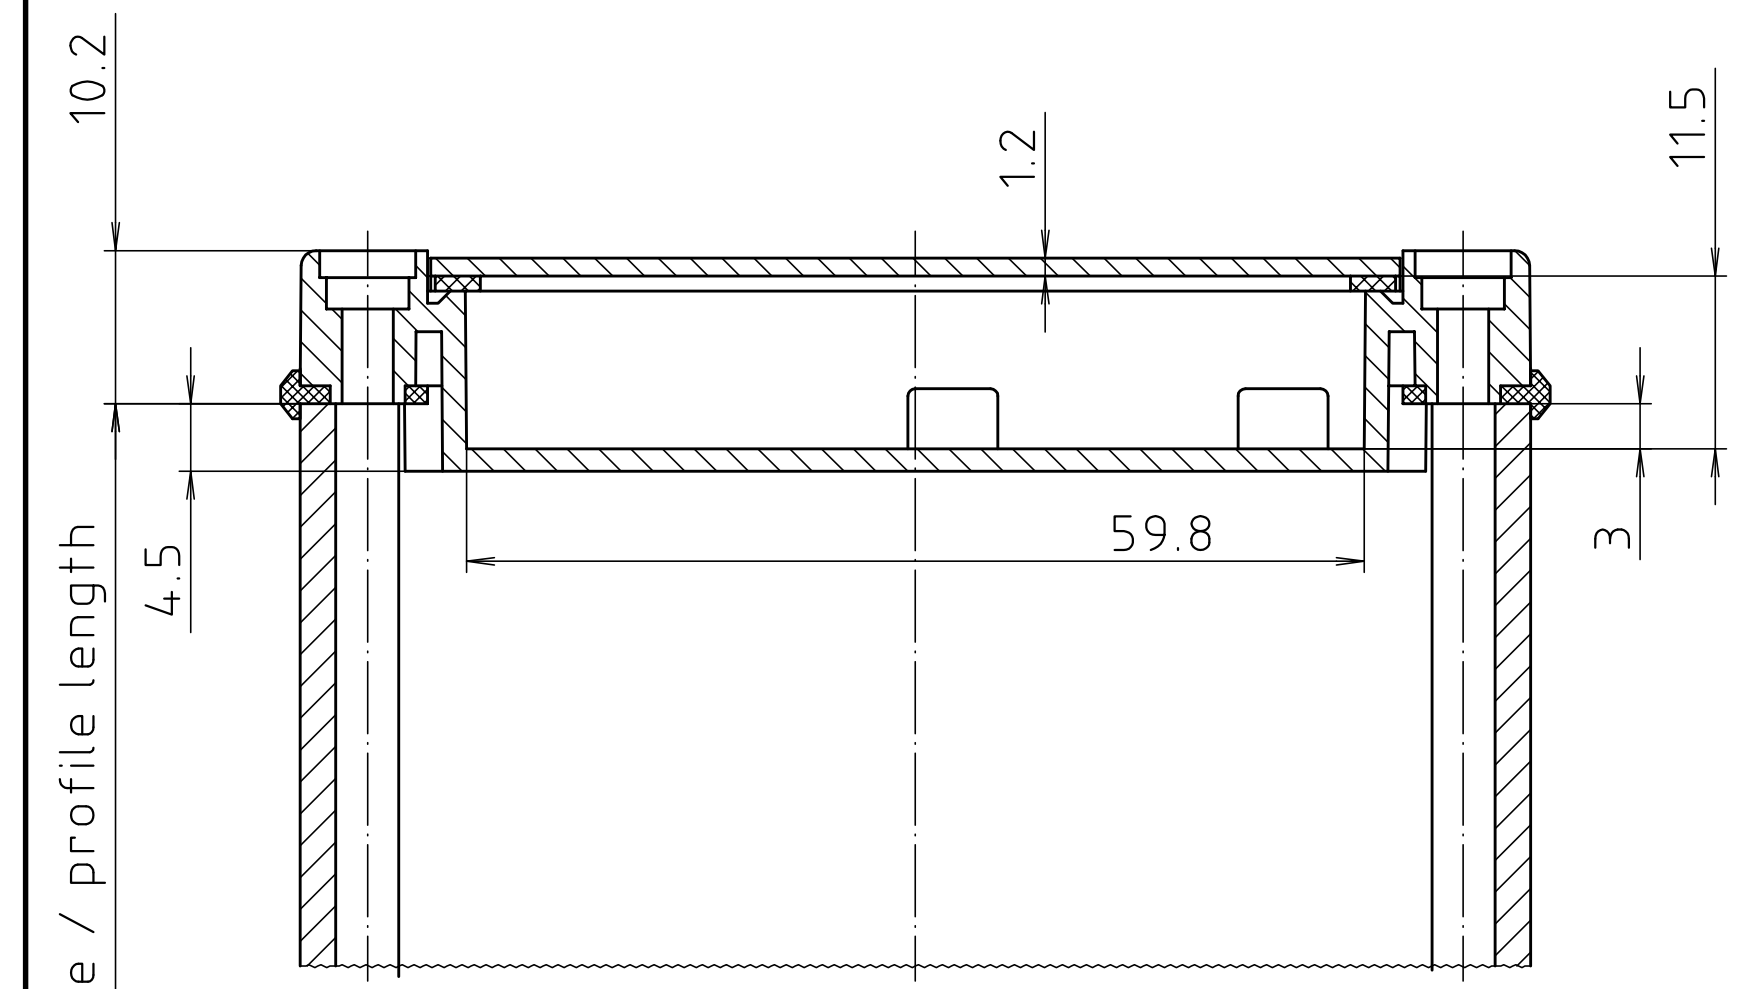

"Schutzvermerk nach DIN ISO 16016 beachten" "Please pay attention to copyright note DIN ISO 16016"

ABD 800

ABM 800 IR
ABM 800 AL

ABM 800 SAL

Ansicht ohne Profilkappe
bzw. ohne Profilklappe
View without profile lid
resp. profile shutter

ABM 800 ... BE
(weitere Masse siehe ABM 800 ... /
more dimensions see ABM 800 ...)

ABP 800

Maßstab/ Scale:	2:1	
Zeichnungs-Nr. / Drawing-No.:	1K 5205.066.05	
Artikel / Article:	AluBos AB 800	
Katalogzeichnung / Catalogue drawing		
A.Nr. / Alt.-No.:	747 930 3257	Datum / Date: 09.05.05 21.08.07 04.03.07 18.12.95
DISK:	2 801 326	
Datum / Date:	15.12.94	HR