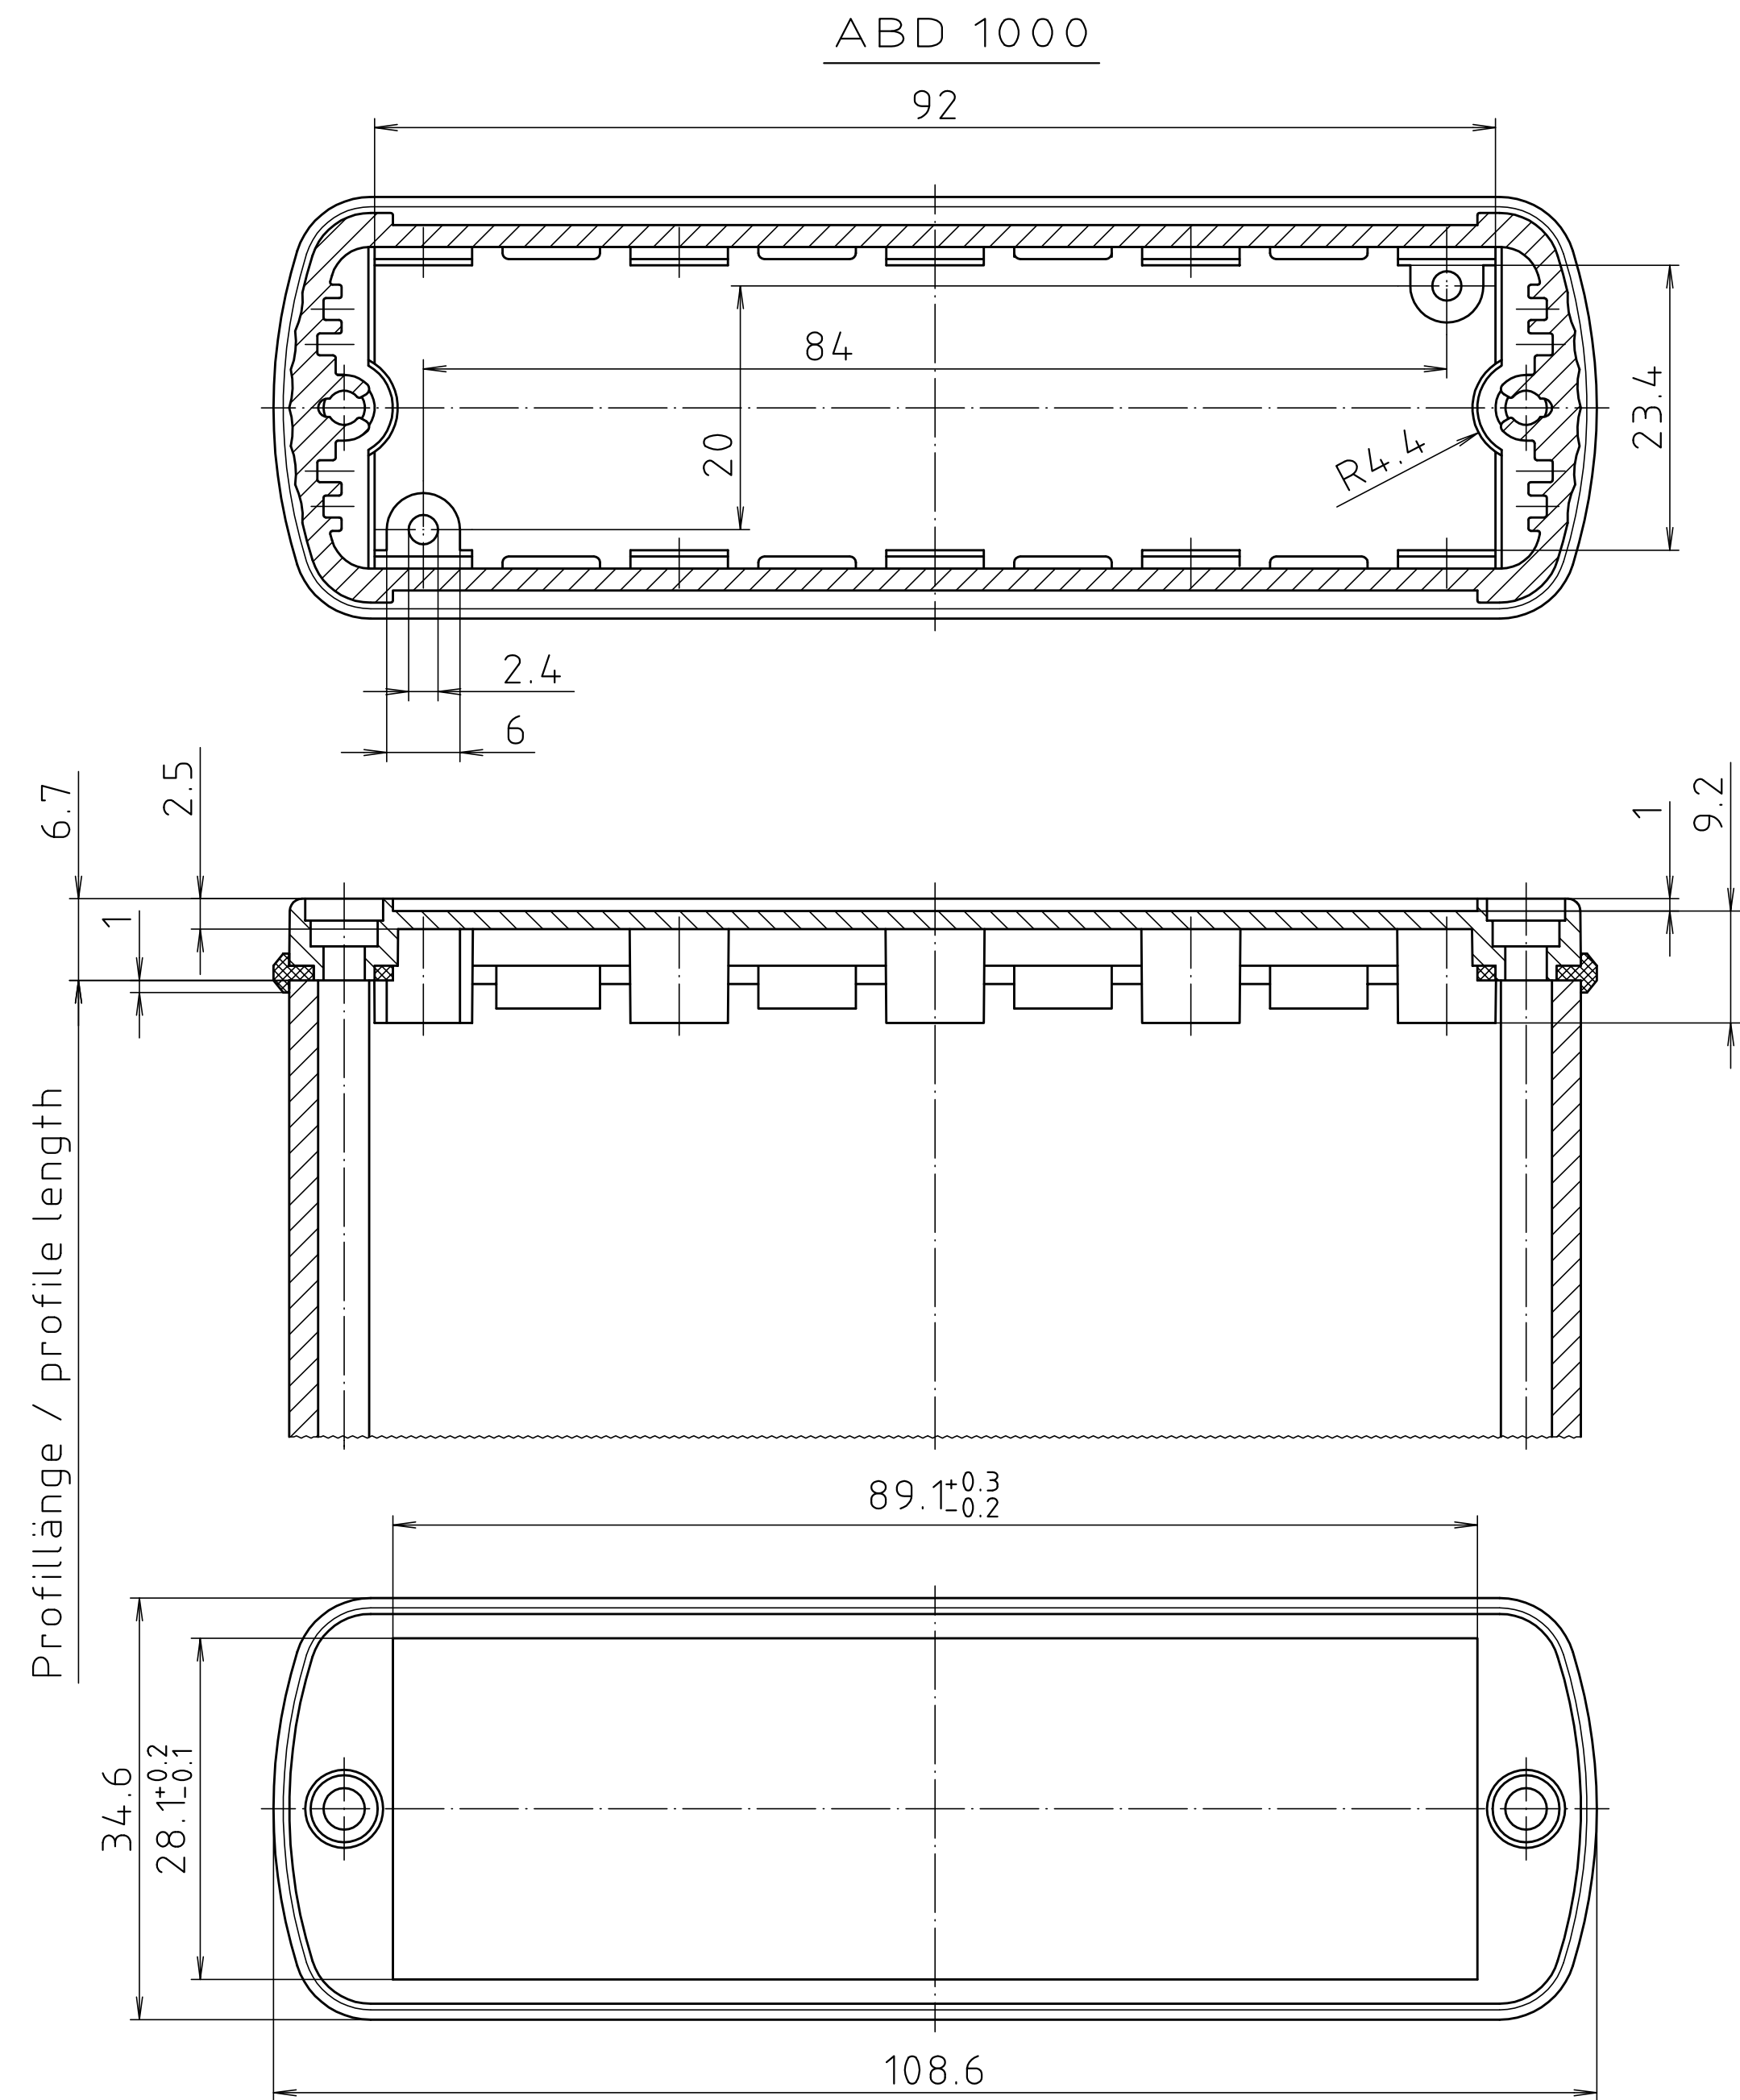

Schutzvermerk nach DIN ISO 16016 beachten. "Please pay attention to copyright note DIN ISO 16016"

Ansicht ohne Profilkappe bzw. ohne Profilklappe
View without profile lid resp. profile shutter

ABM 1000 . . BE
(weitere Maße siehe ABM 1000 . . /
more dimensions see ABM 1000 . .)

Maßstab/ Scale:	2:1	
Zeichnungs-Nr. / Drawing-No.:	1K 5205.067.05	
Artikel / Article:	AluBos AB 1000	
Katalogzeichnung / Catalogue drawing		
A-Nr. / Alt.-No.:	Datum / Date:	
3747	09.05.05	
3630	21.06.02	
3269	04.03.97	
3257	18.12.95	
DISK:	2 801 327	
Datum / Date:	15.12.94	HR