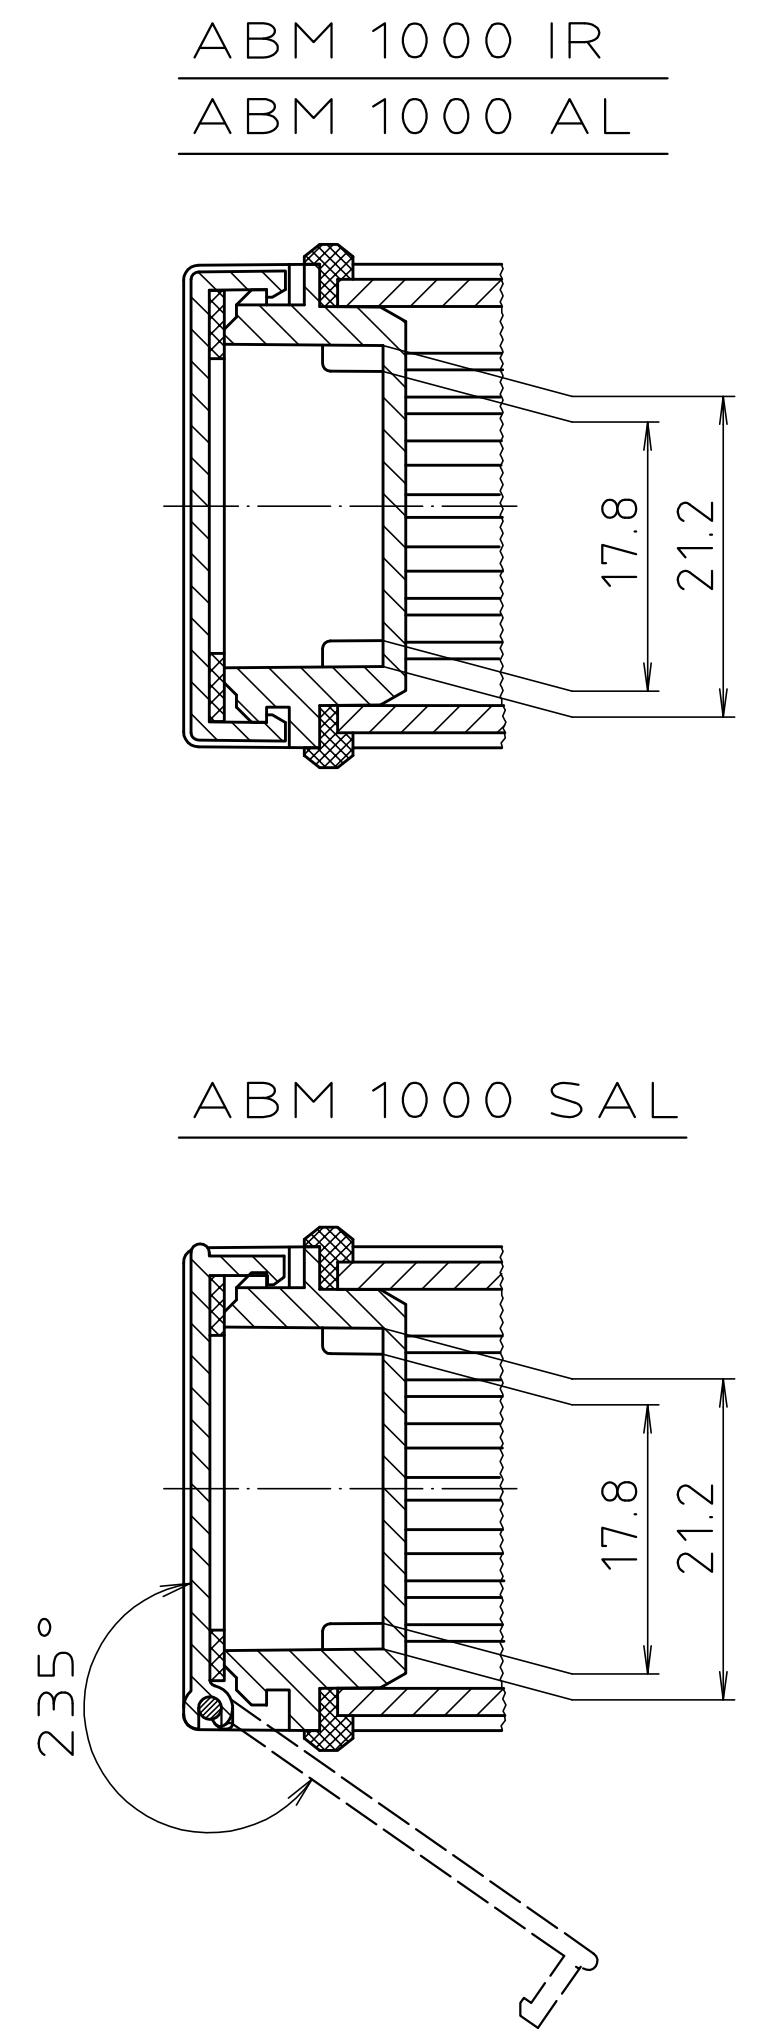

Schutzvermerk nach DIN ISO 16016 beachten. "Please pay attention to copyright note DIN ISO 16016"

Ansicht ohne Profilkappe bzw. ohne Profilklappe
View without profile lid resp. profile shutter

ABM 1000 . . BE
(weitere Maße siehe ABM 1000 . . /
more dimensions see ABM 1000 . .)

Maßstab/ Scale:	2:1	
Zeichnungs-Nr. / Drawing-No.:	1K 5205.067.05	
Artikel / Article:	AluBos AB 1000	
Katalogzeichnung / Catalogue drawing		
A-Nr. / Alt.-No.:	Datum / Date:	
3747	09.05.05	
3630	21.06.02	
3269	04.03.97	
3257	18.12.95	
DISK:	2 801 327	
Datum / Date:	15.12.94	HR