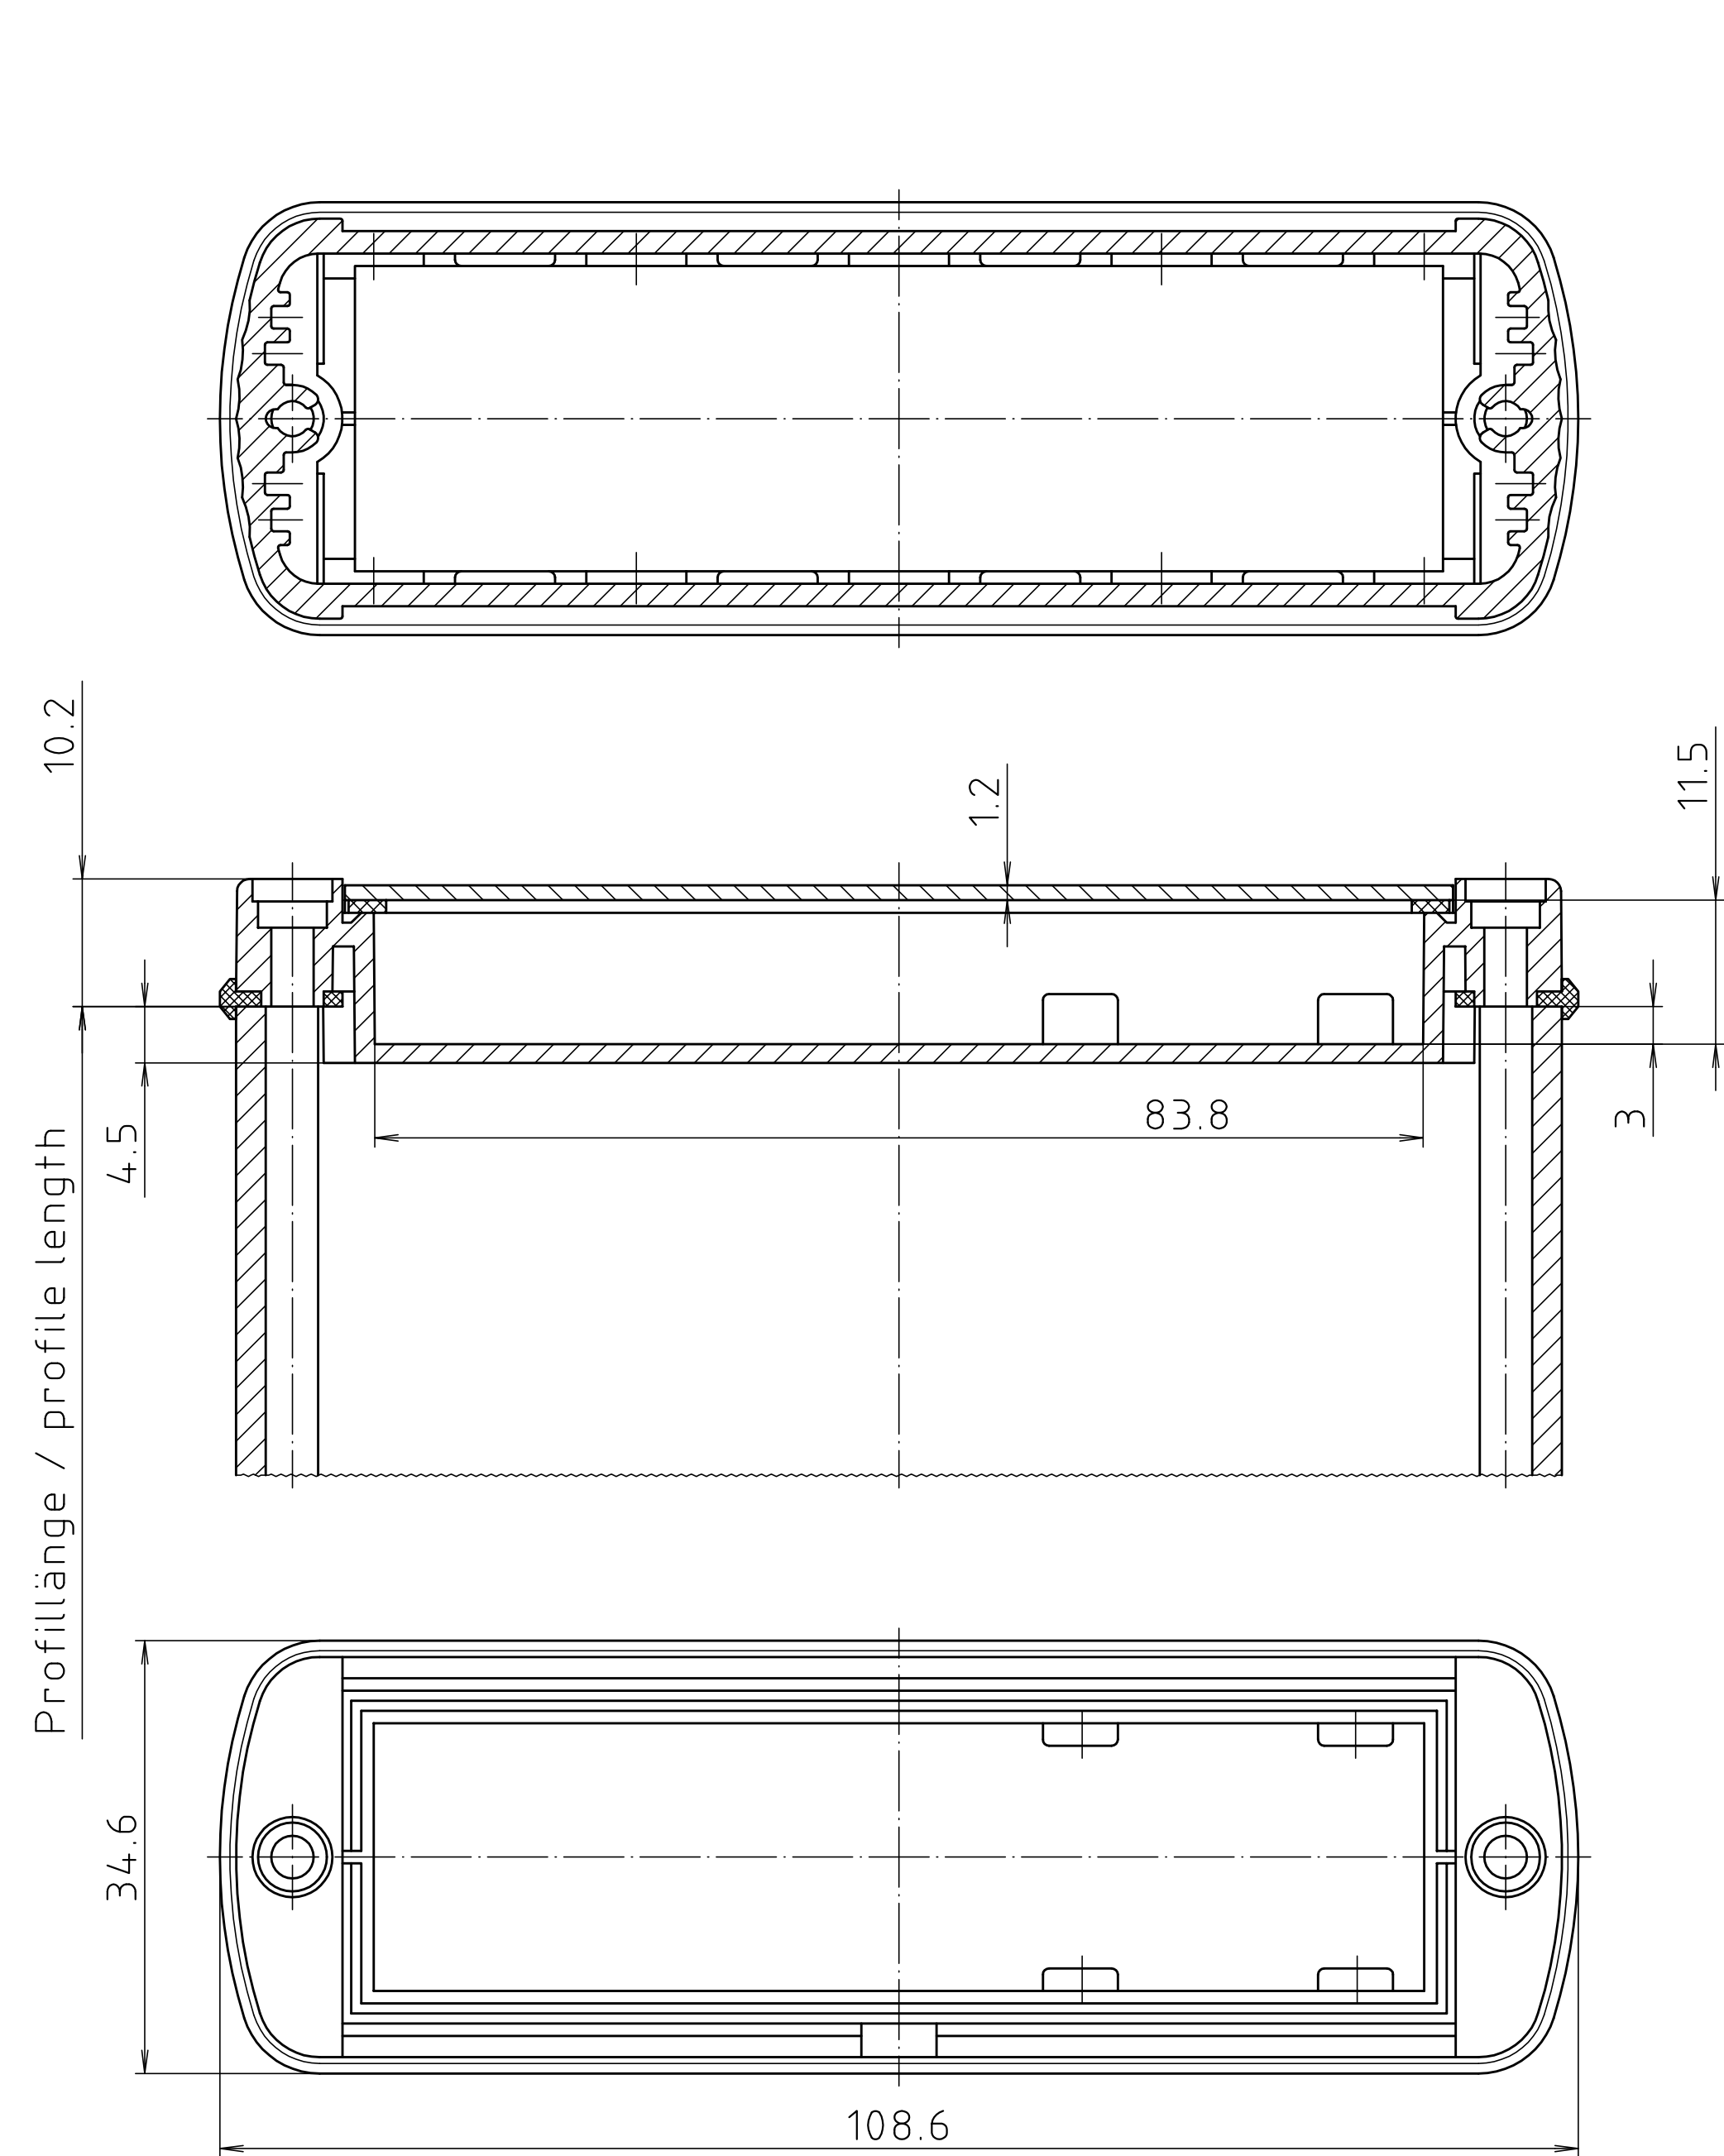

Schutzvermerk nach DIN ISO 16016 beachten. "Please pay attention to copyright note DIN ISO 16016"

Ansicht ohne Profilkappe bzw. ohne Profilklappe
View without profile lid resp. profile shutter

ABM 1000 . . BE
(weitere Maße siehe ABM 1000 . . /
more dimensions see ABM 1000 . .)

Maßstab/ Scale:	2:1	
Zeichnungs-Nr. / Drawing-No.:	1K 5205.067.05	
Artikel / Article:	AluBos AB 1000	
Katalogzeichnung / Catalogue drawing		
A-Nr. / Alt.-No.:	Datum / Date:	
3747	09.05.05	
3630	21.06.02	
3269	04.03.97	
3257	18.12.95	
DISK:	2 801 327	
Datum / Date:	15.12.94	HR