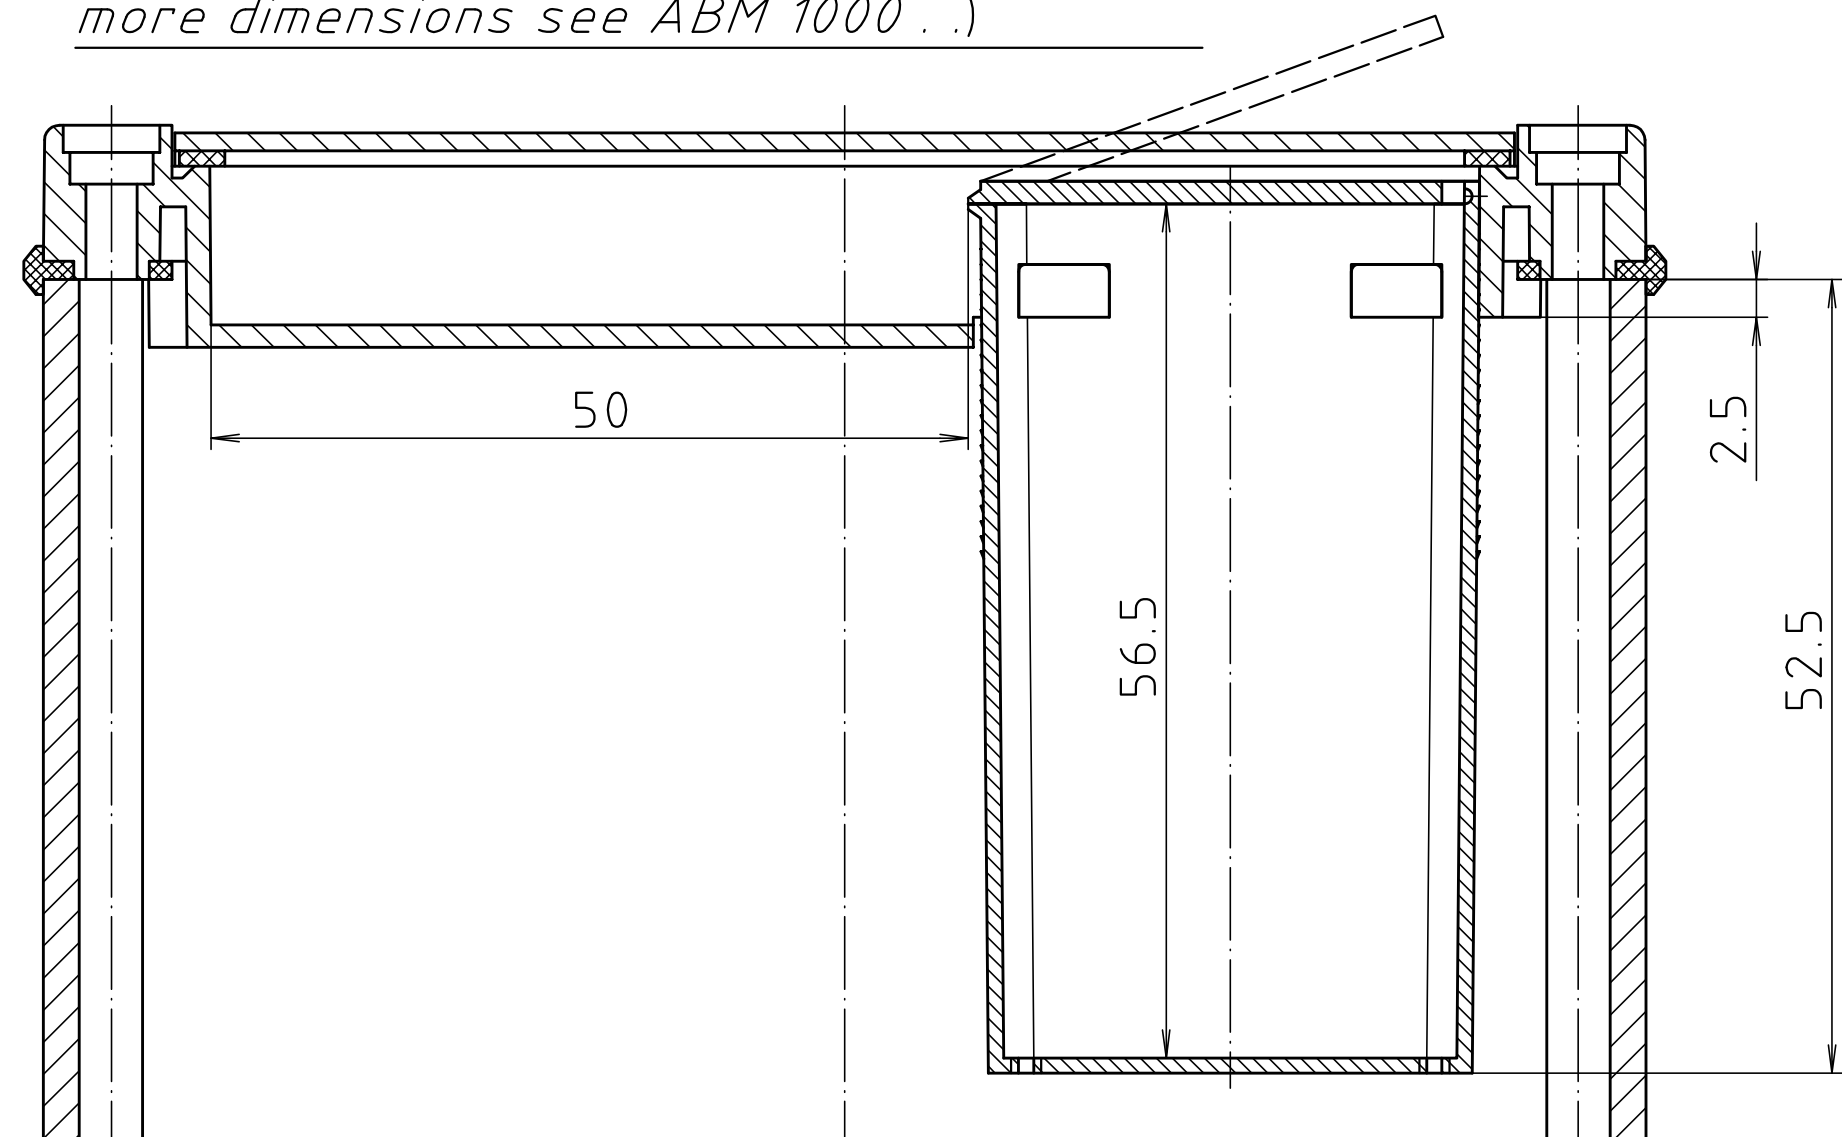

Schutzvermerk nach DIN ISO 16016 beachten. "Please pay attention to copyright note DIN ISO 16016"

Ansicht ohne Profilkappe bzw. ohne Profilklappe
View without profile lid resp. profile shutter

ABM 1000 . . BE
(weitere Maße siehe ABM 1000 . . /
more dimensions see ABM 1000 . .)

Maßstab/ Scale:	2:1	
Zeichnungs-Nr. / Drawing-No.:	1K 5205.067.05	
Artikel / Article:	AluBos AB 1000	
Katalogzeichnung / Catalogue drawing		
A-Nr. / Alt.-No.:	Datum / Date:	
3747	09.05.05	
3630	21.06.02	
3269	04.03.97	
3257	18.12.95	
DISK:	2 801 327	
Datum / Date:	15.12.94	HR