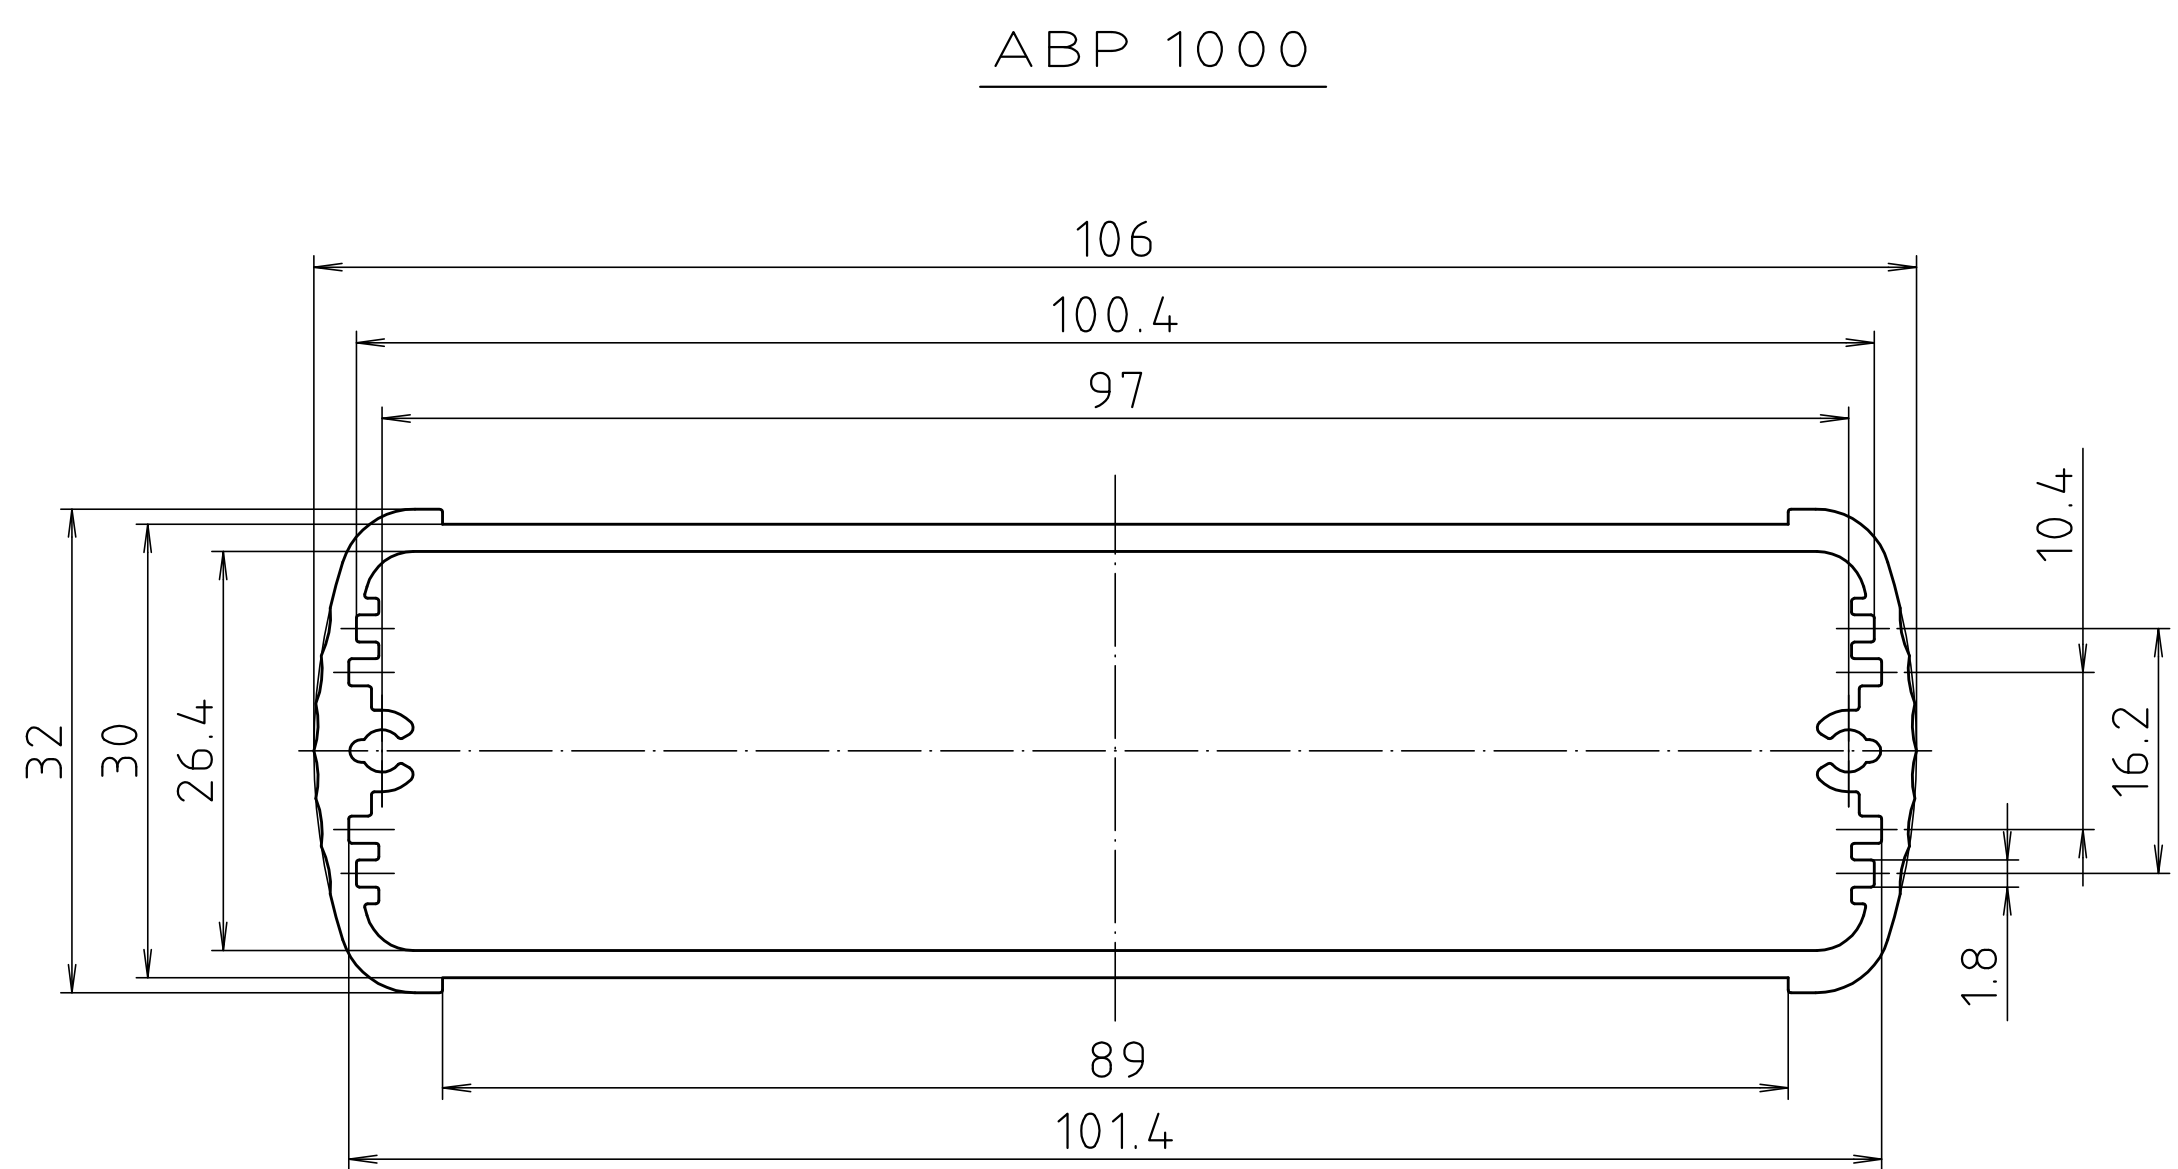

Schutzvermerk nach DIN ISO 16016 beachten. "Please pay attention to copyright note DIN ISO 16016"

Ansicht ohne Profilkappe bzw. ohne Profilklappe
View without profile lid resp. profile shutter

ABM 1000 . . BE
(weitere Maße siehe ABM 1000 . . /
more dimensions see ABM 1000 . .)

Maßstab/ Scale:	2:1	
Zeichnungs-Nr. / Drawing-No.:	1K 5205.067.05	
Artikel / Article:	AluBos AB 1000	
Katalogzeichnung / Catalogue drawing		
A-Nr. / Alt.-No.:	Datum / Date:	
3747	09.05.05	
3630	21.06.02	
3269	04.03.97	
3257	18.12.95	
DISK:	2 801 327	
Datum / Date:	15.12.94	HR