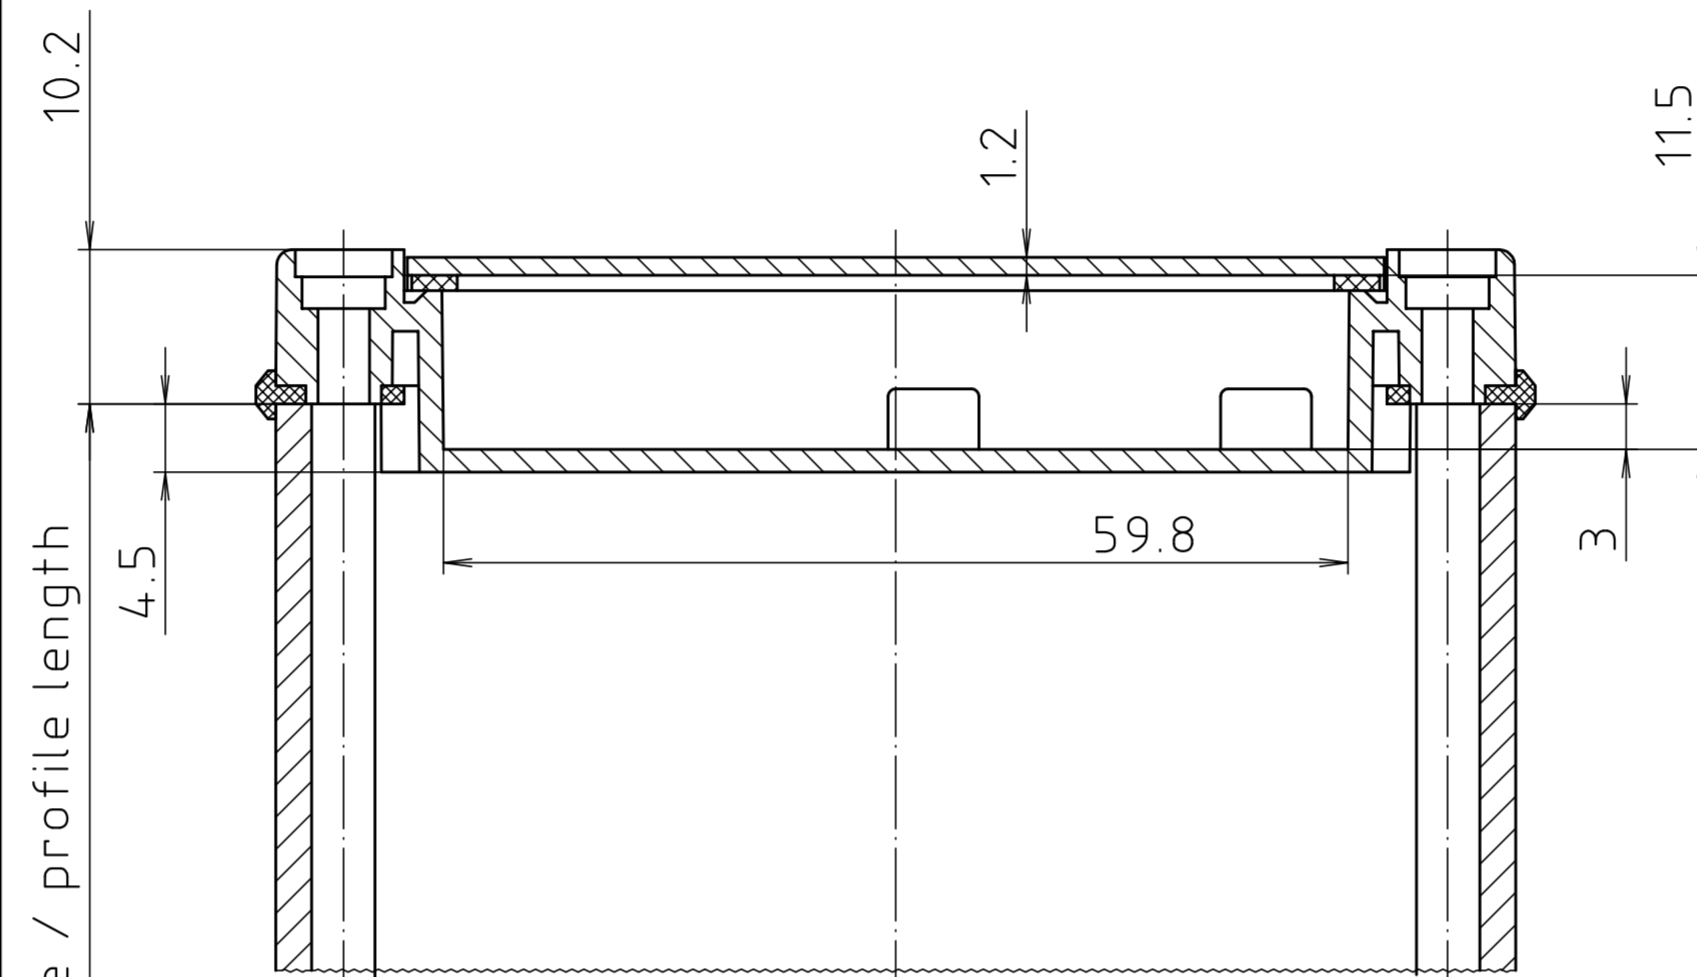

ABD 800

Ansicht ohne Profilkappe
bzw. ohne Profilklappe
View without profile lid
resp. profile shutter

ABM 800 IR
ABM 800 AL

ABM 800 SAL

ABM 800 .. BE
(weitere Masse siehe ABM 800 .. /
more dimensions see ABM 800 ..)

ABP 800

Maßstab/ Scale:	2:1	
Zeichnungs-Nr. / Drawing-No.:	1K 5205.066.05	
Artikel / Article:	AluBos AB 800	
Katalogzeichnung / Catalogue drawing		
A-Nr. / Art.-No.:	Datum / Date:	
DISK:	2 801 326	
Datum / Date:	15.12.94 HR	