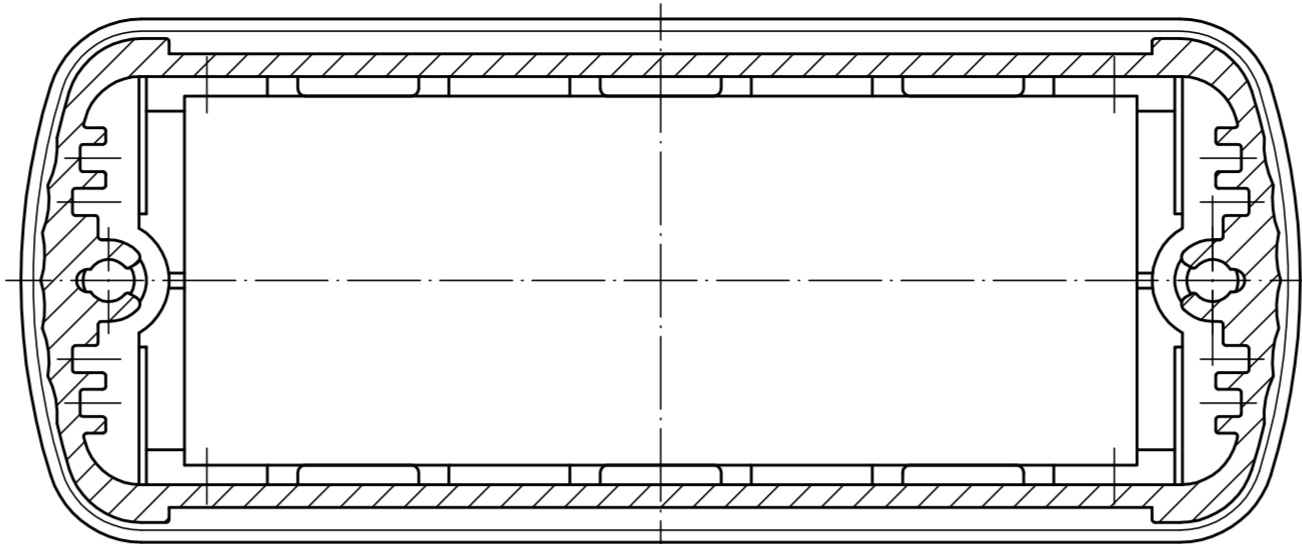

ABD 800

Ansicht ohne Profilkappe
bzw. ohne Profilklappe
View without profile lid
resp. profile shutter

ABM 800 IR
ABM 800 AL

ABM 800 SAL

ABM 800 .. BE
(weitere Masse siehe ABM 800 .. /
more dimensions see ABM 800 ..)

ABP 800

Maßstab/ Scale:	2:1	
Zeichnungs-Nr. / Drawing-No.:	1K 5205.066.05	
Artikel / Article:	AluBos AB 800	
Katalogzeichnung / Catalogue drawing		
A-Nr. / Art.-No.:	Datum / Date:	
DISK:	2 801 326	
Datum / Date:	15.12.94 HR	