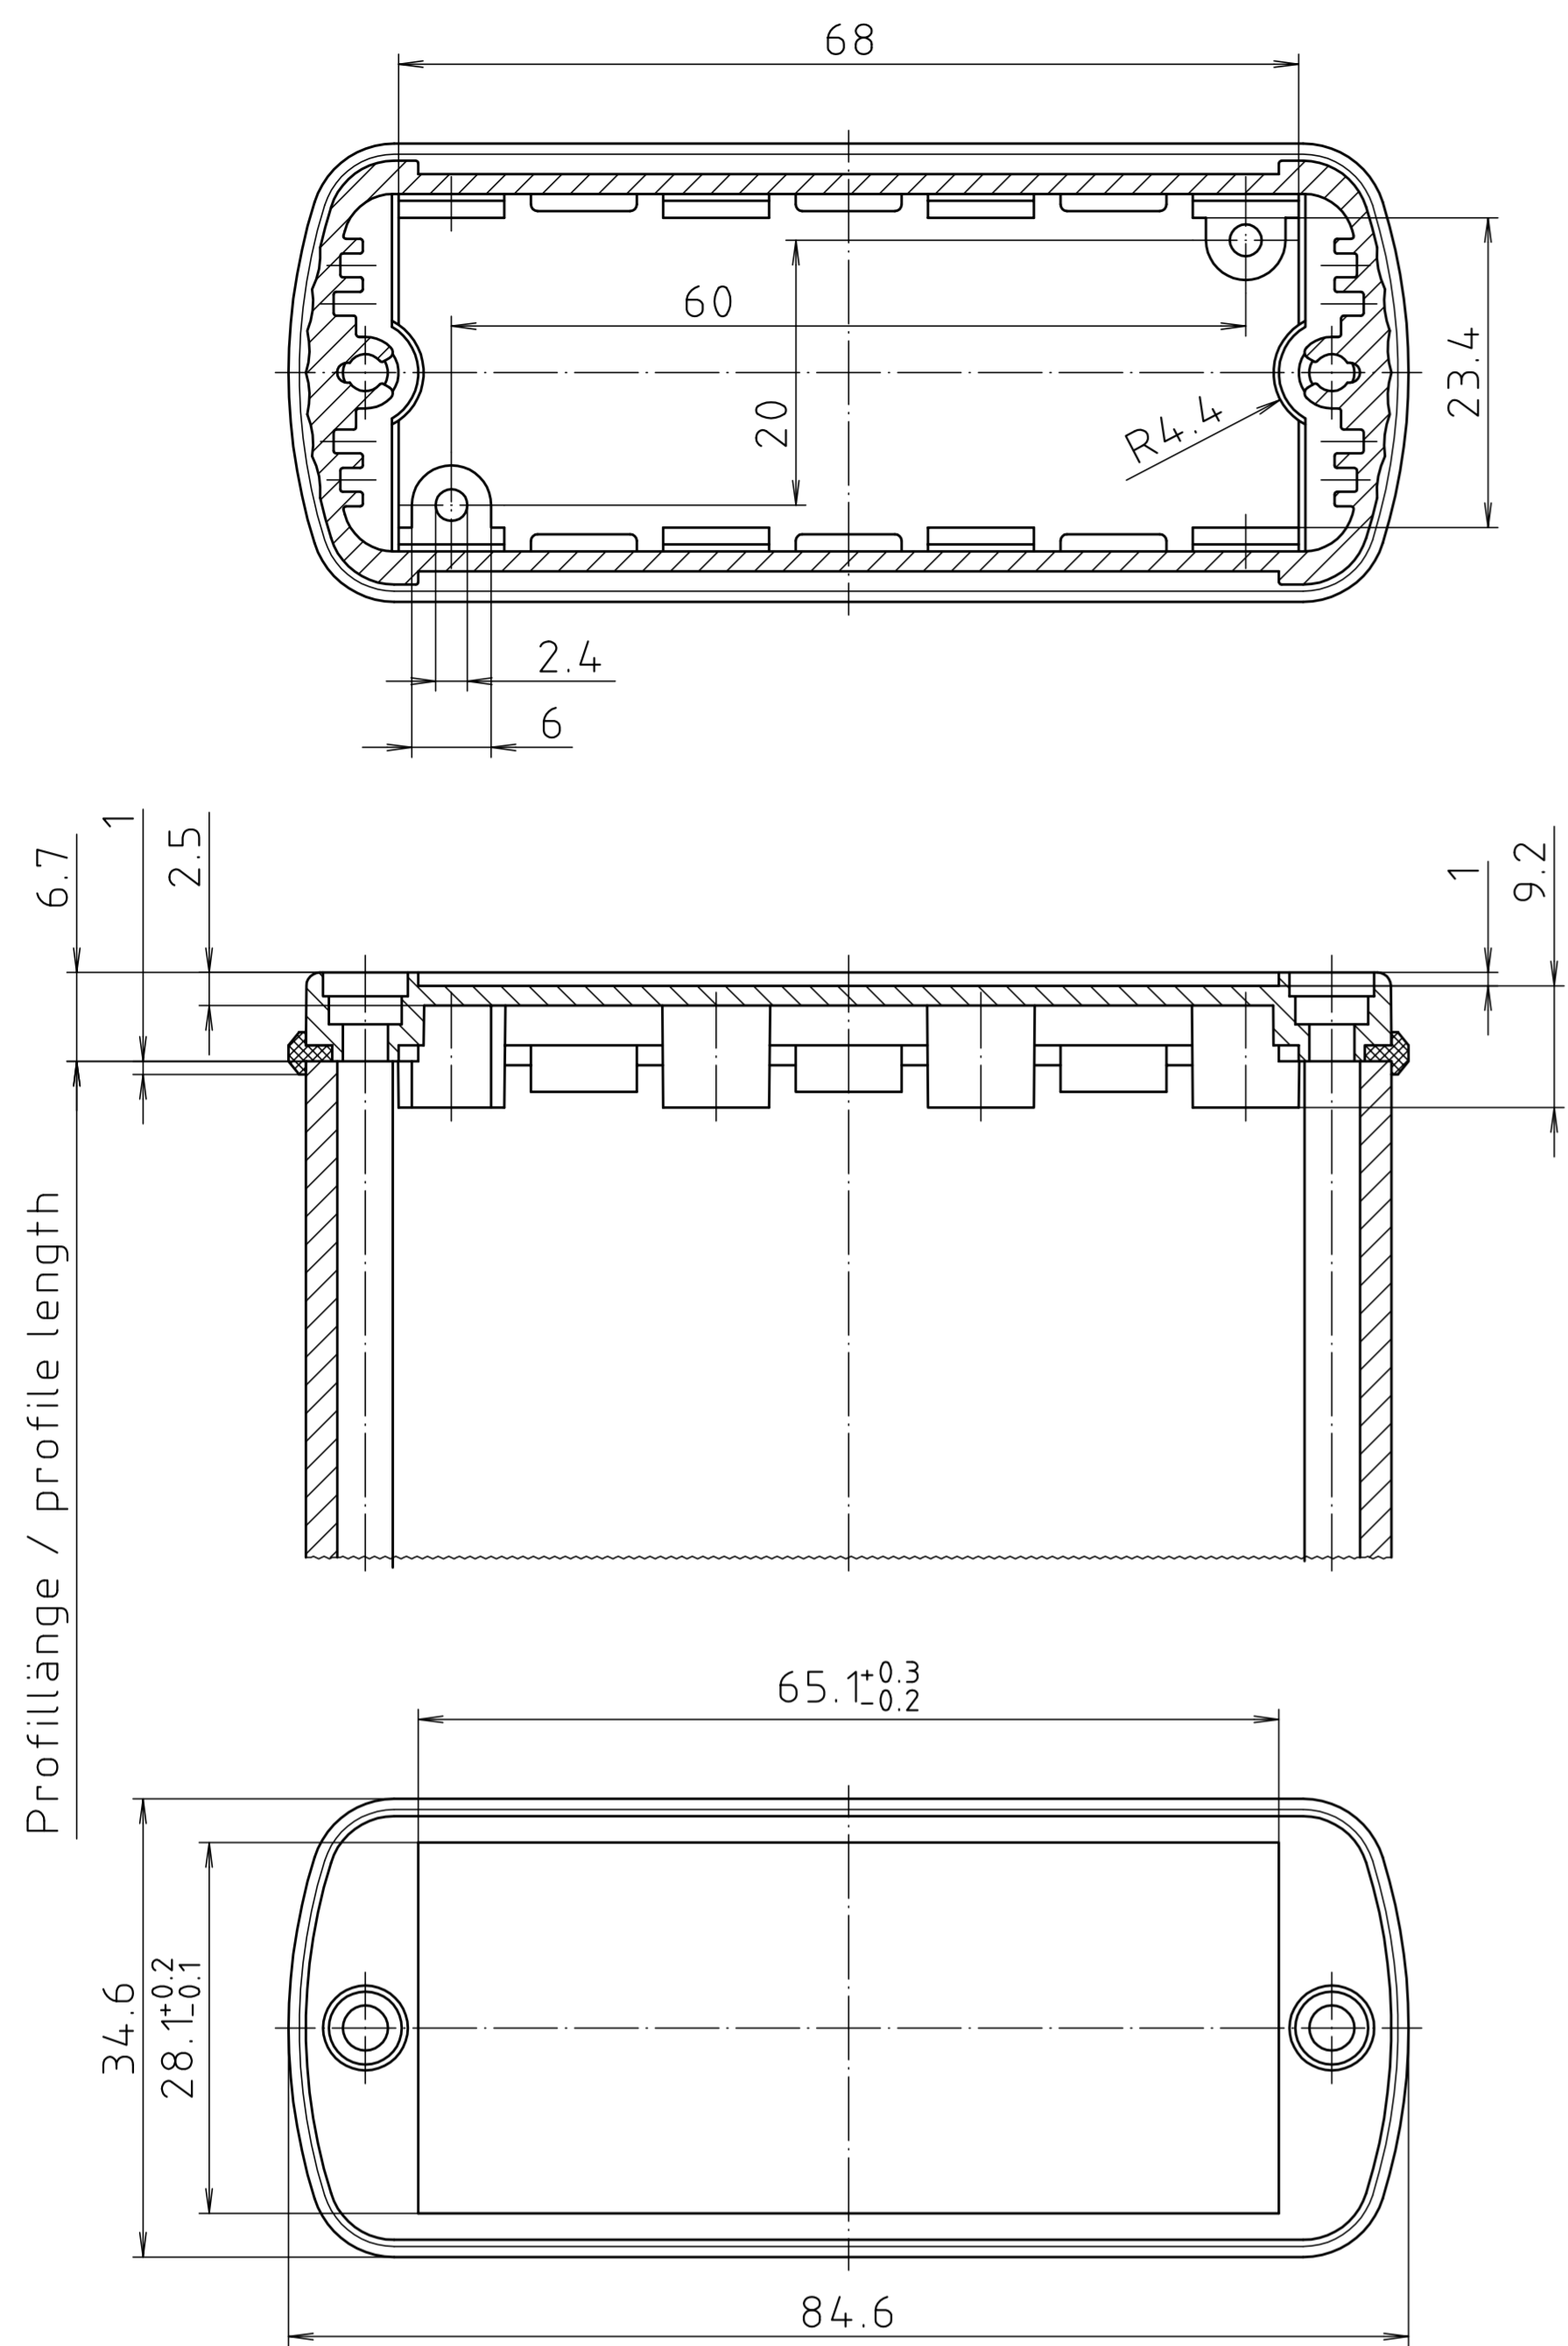

ABD 800

Ansicht ohne Profilkappe
bzw. ohne Profilklappe
View without profile lid
resp. profile shutter

ABM 800 IR
ABM 800 AL

ABM 800 SAL

ABM 800 .. BE
(weitere Masse siehe ABM 800 .. /
more dimensions see ABM 800 ..)

ABP 800

Maßstab/ Scale:	2:1	
Zeichnungs-Nr. / Drawing-No.:	1K 5205.066.05	
Artikel / Article:	AluBos AB 800	
Katalogzeichnung / Catalogue drawing		
A-Nr. / Art.-No.:	Datum / Date:	
DISK:	2 801 326	
Datum / Date:	15.12.94 HR	