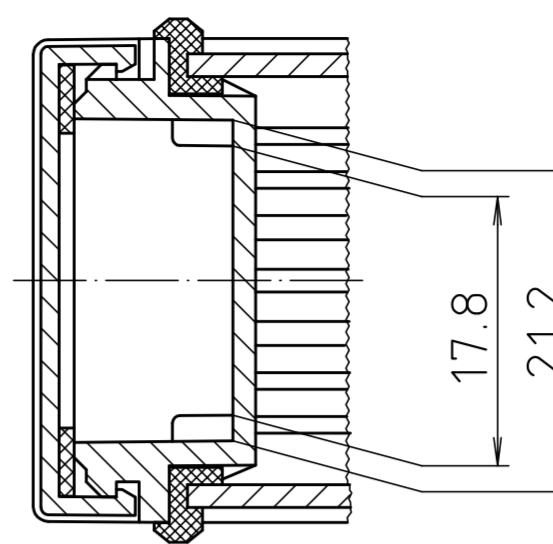

ABD 800

Ansicht ohne Profilkappe
bzw. ohne Profilklappe
View without profile lid
resp. profile shutter

ABM 800 IR
ABM 800 AL

ABM 800 SAL

ABM 800 .. BE
(weitere Masse siehe ABM 800 .. /
more dimensions see ABM 800 ..)

ABP 800

Maßstab/ Scale:	2:1	
Zeichnungs-Nr. / Drawing-No.:	1K 5205.066.05	
Artikel / Article:	AluBos AB 800	
Katalogzeichnung / Catalogue drawing		
A-Nr. / Art.-No.:	Datum / Date:	
DISK:	2 801 326	
Datum / Date:	15.12.94 HR	