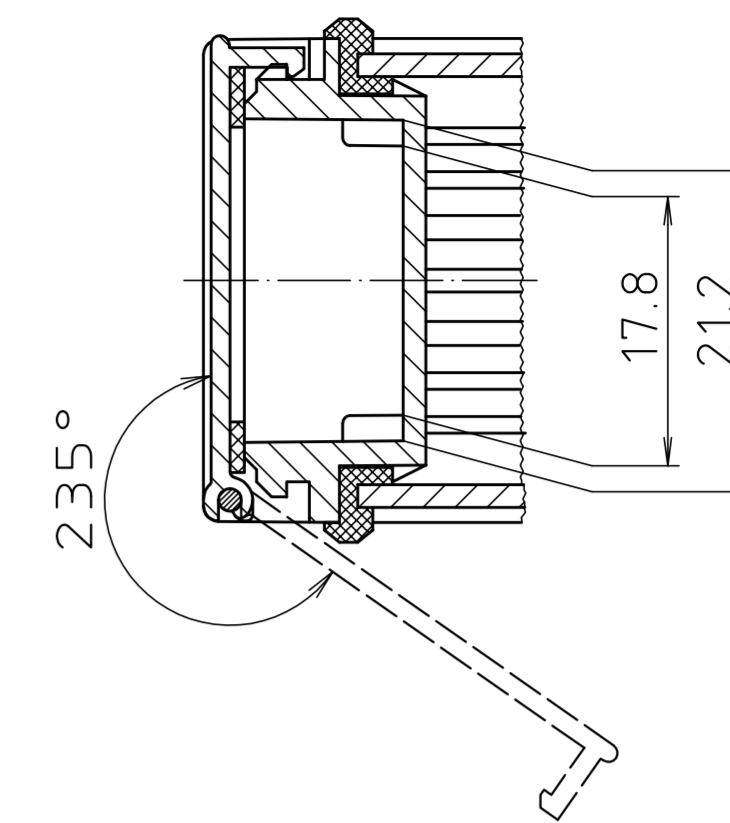

ABD 800

Ansicht ohne Profilkappe
bzw. ohne Profilklappe
View without profile lid
resp. profile shutter

ABM 800 IR
ABM 800 AL

ABM 800 SAL

ABM 800 .. BE
(weitere Masse siehe ABM 800 .. /
more dimensions see ABM 800 ..)

ABP 800

Maßstab/ Scale:	2:1	
Zeichnungs-Nr. / Drawing-No.:	1K 5205.066.05	
Artikel / Article:	AluBos AB 800	
Katalogzeichnung / Catalogue drawing		
A-Nr. / Art.-No.:	Datum / Date:	
DISK:	2 801 326	
Datum / Date:	15.12.94 HR	