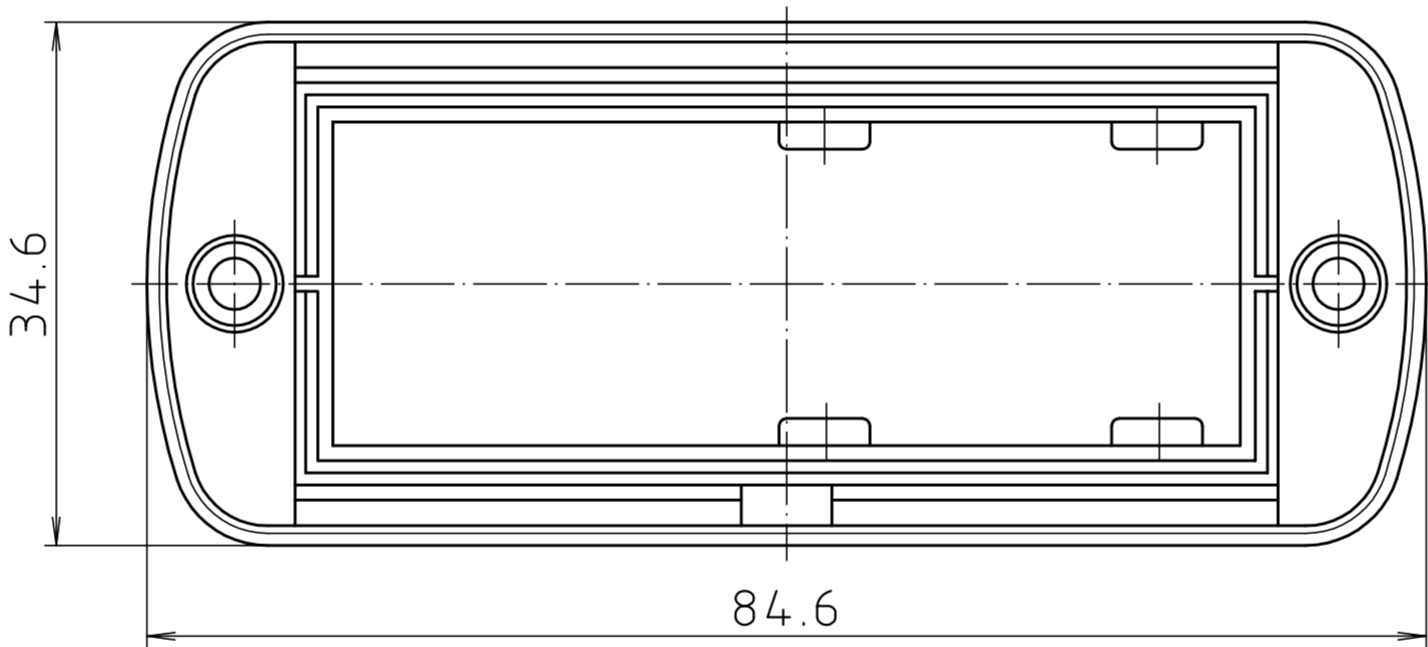

ABD 800

Ansicht ohne Profilkappe
bzw. ohne Profilklappe
View without profile lid
resp. profile shutter

ABM 800 IR
ABM 800 AL

ABM 800 SAL

ABM 800 .. BE
(weitere Masse siehe ABM 800 .. /
more dimensions see ABM 800 ..)

ABP 800

Maßstab/ Scale:	2:1	
Zeichnungs-Nr. / Drawing-No.:	1K 5205.066.05	
Artikel / Article:	AluBos AB 800	
Katalogzeichnung / Catalogue drawing		
A-Nr. / Art.-No.:	Datum / Date:	
DISK:	2 801 326	
Datum / Date:	15.12.94 HR	