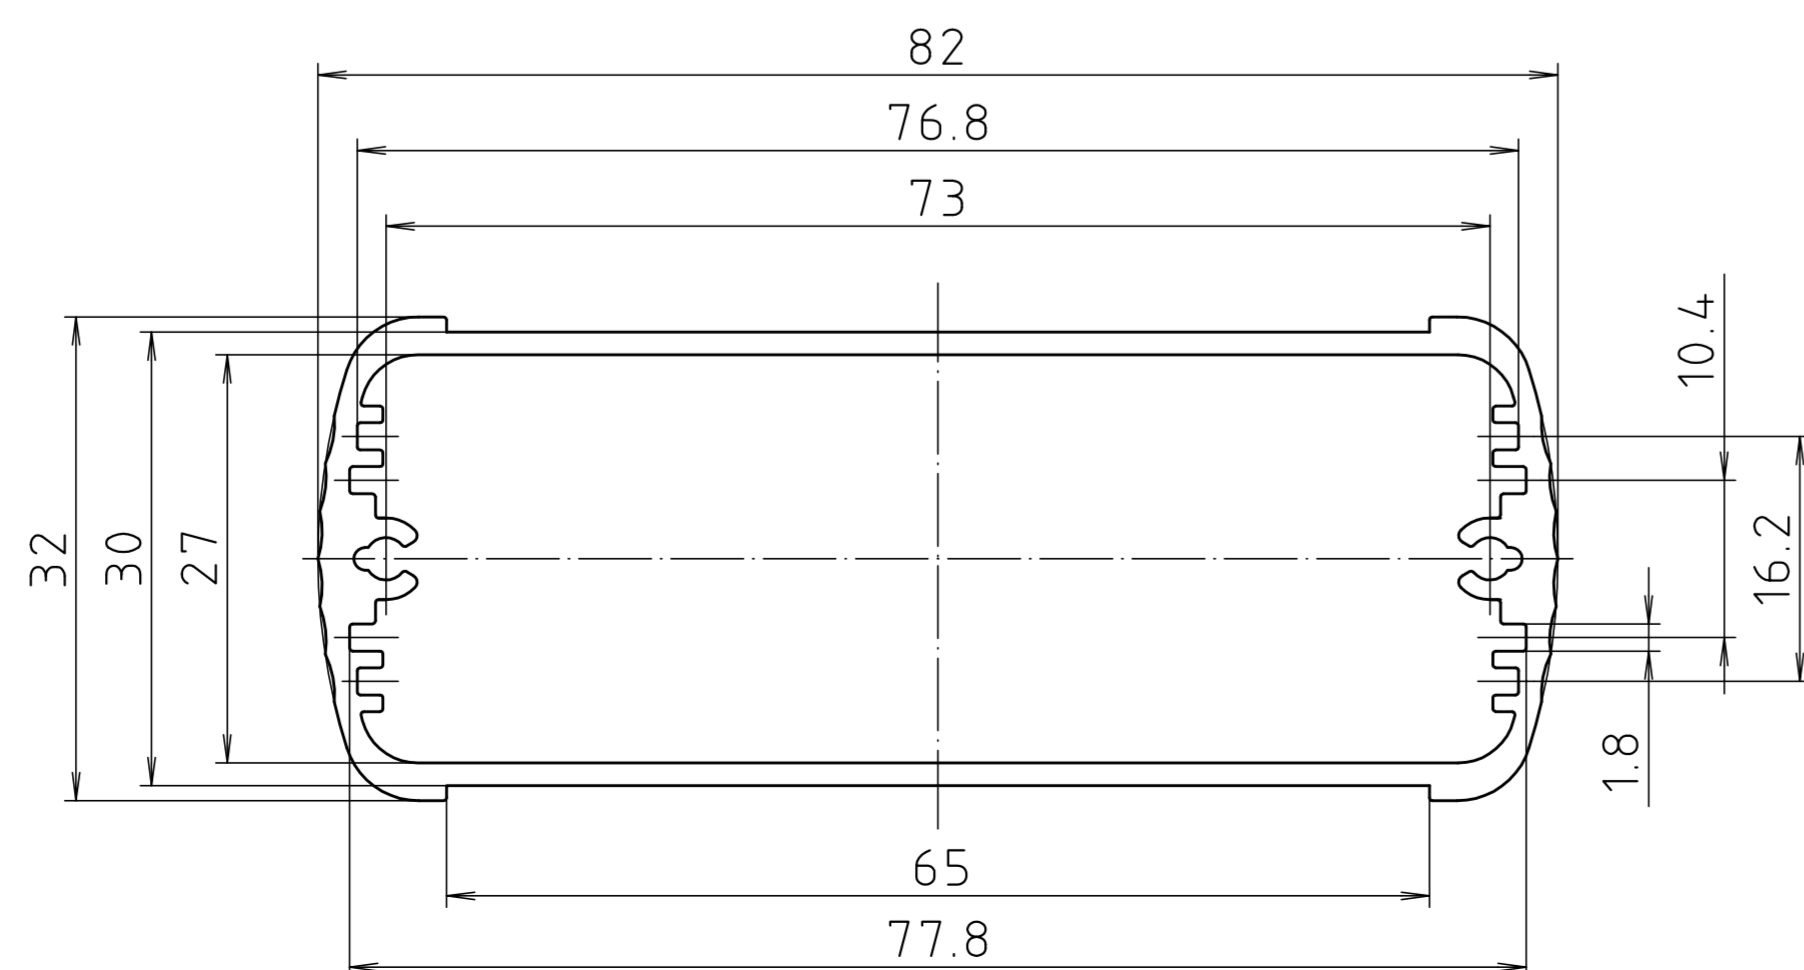

ABD 800

Ansicht ohne Profilkappe
bzw. ohne Profilklappe
View without profile lid
resp. profile shutter

ABM 800 IR
ABM 800 AL

ABM 800 SAL

ABM 800 .. BE
(weitere Masse siehe ABM 800 .. /
more dimensions see ABM 800 ..)

ABP 800

Maßstab/ Scale:	2:1	
Zeichnungs-Nr. / Drawing-No.:	1K 5205.066.05	
Artikel / Article:	AluBos AB 800	
Katalogzeichnung / Catalogue drawing		
A-Nr. / Art.-No.:	Datum / Date:	
DISK:	2 801 326	
Datum / Date:	15.12.94 HR	