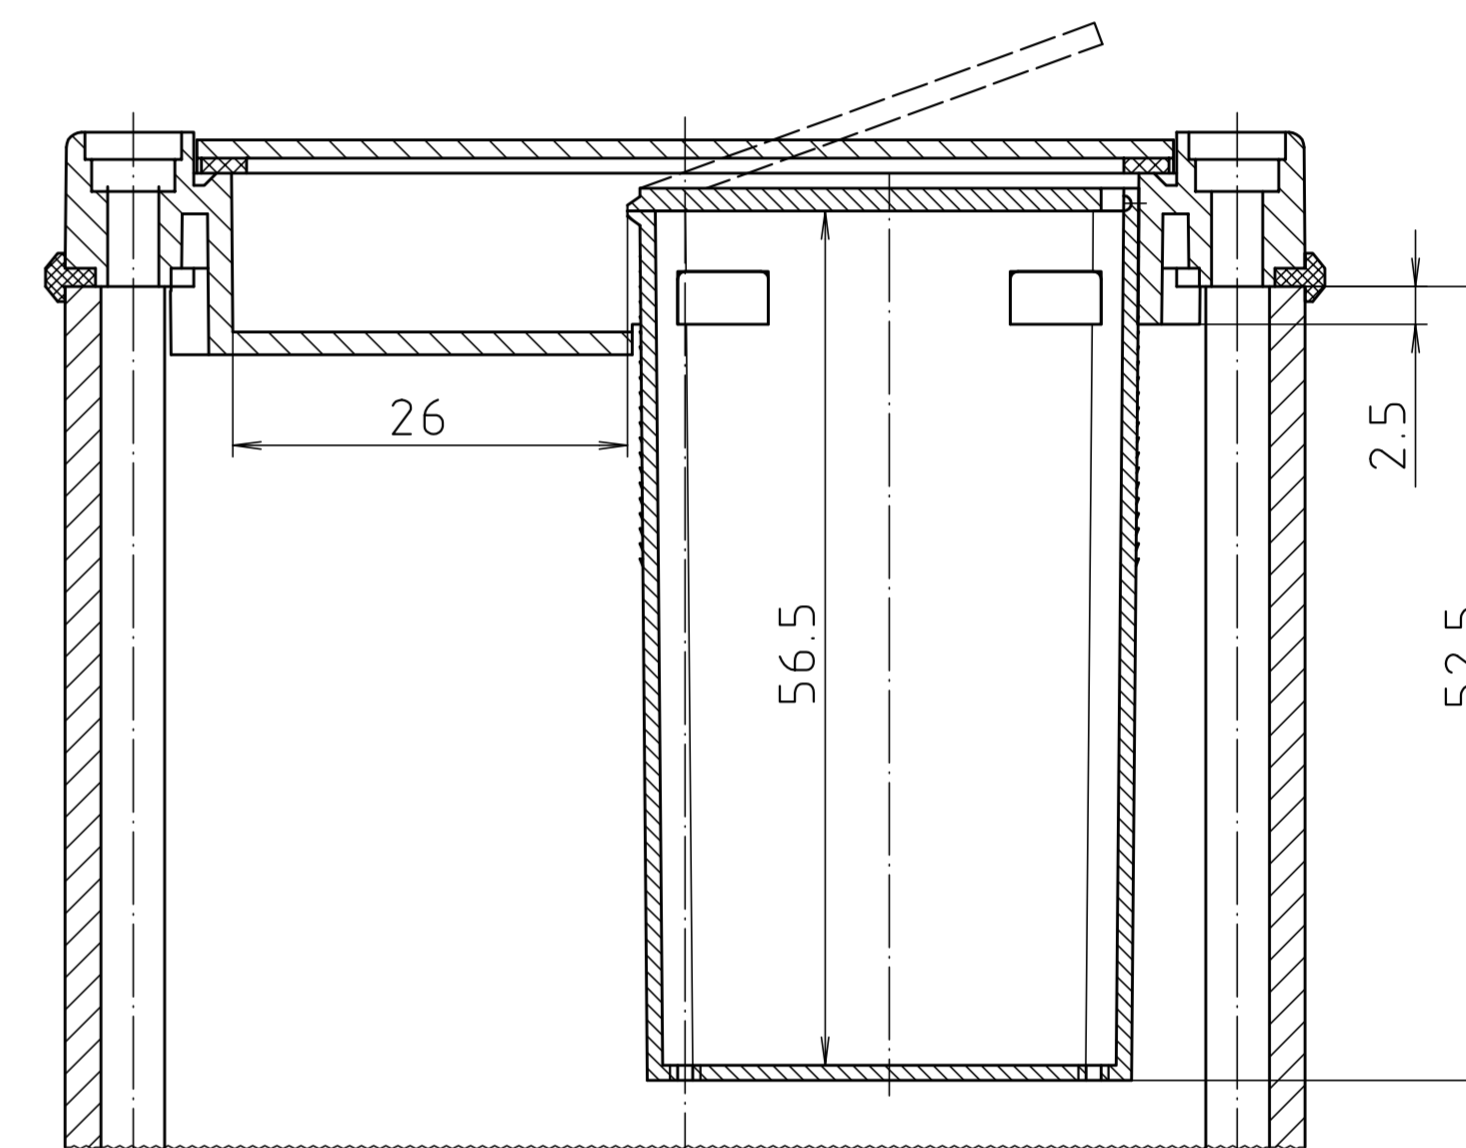

ABD 800

Ansicht ohne Profilkappe
bzw. ohne Profilklappe
View without profile lid
resp. profile shutter

ABM 800 IR
ABM 800 AL

ABM 800 SAL

ABM 800 .. BE
(weitere Masse siehe ABM 800 .. /
more dimensions see ABM 800 ..)

ABP 800

Maßstab/ Scale:	2:1	
Zeichnungs-Nr. / Drawing-No.:	1K 5205.066.05	
Artikel / Article:	AluBos AB 800	
Katalogzeichnung / Catalogue drawing		
A-Nr. / Art.-No.:	Datum / Date:	
DISK:	2 801 326	
Datum / Date:	15.12.94 HR	