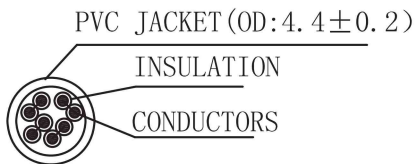

### Technical Features

CCA Wire

Category 5e U/UTP AWG 26/7

PVC Jacket

Unshielded

TIA/EIA 568B

### Technical Drawings

SECTION A-A

Length	Grey	EAN Code
0.25 m	CP1012U	4052792025514
0.50 m	CP1022U	4052792025521
1.00 m	CP1032U	4052792025538
1.50 m	CP1042U	4052792038477
2.00 m	CP1052U	4052792025545
3.00 m	CP1062U	4052792025552
5.00 m	CP1072U	4052792025569
7.50 m	CP1082U	4052792025576
10.00 m	CP1092U	4052792025583
15.00 m	CP1102U	4052792025590
20.00 m	CP1112U	4052792025606
30.00 m	CP1122U	4052792026047
50.00 m	CP1142U	4052792026054