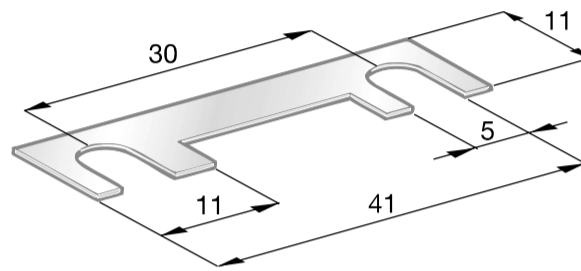

STRIP

AMP	DESCRIPTION	P/N BOX	MOQ
30A	STRIP FUSE	0200296	100
40A	STRIP FUSE	0200300	100
50A	STRIP FUSE	0200297	100
60A	STRIP FUSE	0200301	100
80A	STRIP FUSE	0200298	100
100A	STRIP FUSE	0200299	100