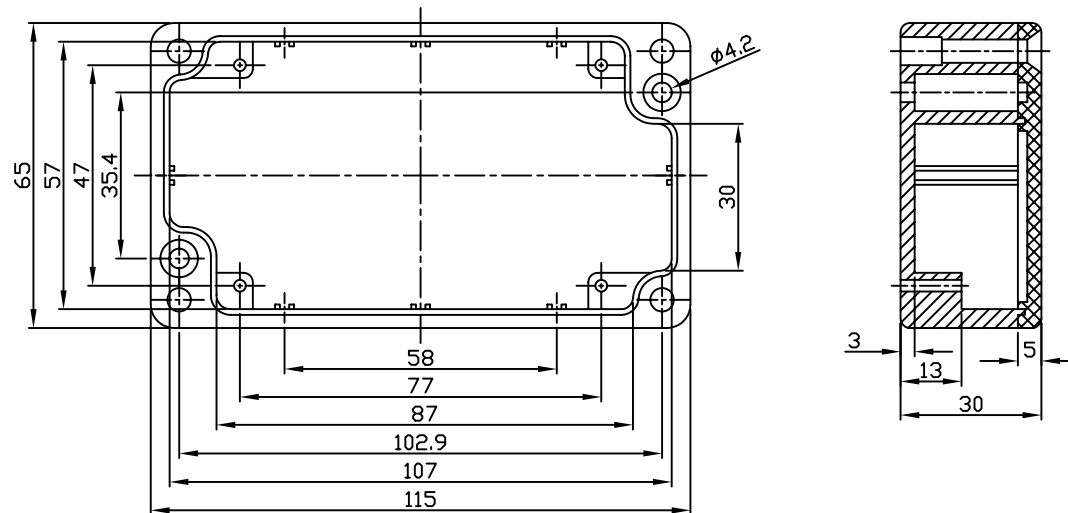

# G106

宣又實業有限公司  
GAINTA INDUSTRIES LTD.

設計 DES'D BY	繪圖 DRA'D BY	核圖 CHK'D BY	比例 SCALE	日期 DATE	材質 MATE.	圖名 TITLE
					ALU	G106

圖號 DWG NO.	圖號 REVISID	說明 DESCRIPTION