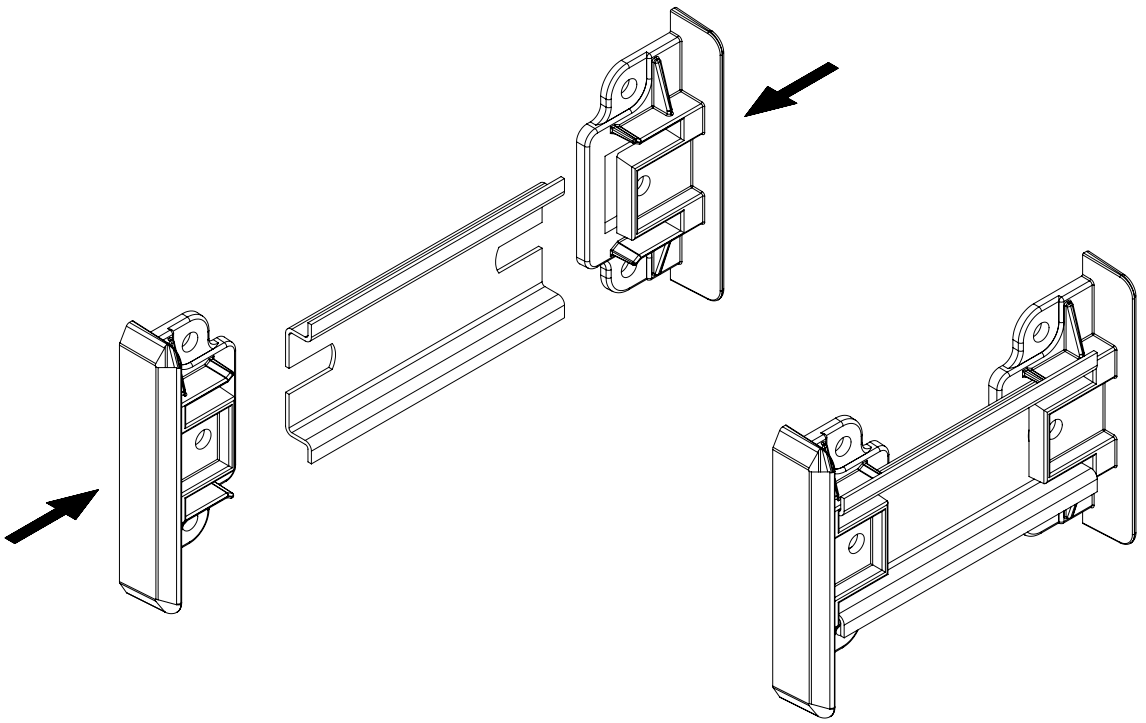

"Schutzvermerk nach DIN 34 beachten"

Modell	Tragschiene Länge
AR 52.5 WB	42.5
AR 70 WB	60.0
AR 105 WB	95.0
AR 140 WB	130.0
AR 175 WB	165.0
AR 210 WB	200.0
AR 245 WB	235.0

Die Tragschiene Länge ist identisch mit der Grundprofil Länge vom
 ARP 75/31
 ARP 105/31

Konvertierung nicht zulässig!

Maßstab: 1:1

Zchn.Nr: 3K 5255.195.01

Artikel: AR-...WB
 Katalogzeichnung

-	-	 BOPLA <small>A Phoenix Mecano Company</small>
-	-	
-	-	
-	-	
-	-	
-	-	
Ae.Nr:	Datum:	DISK : 2 602 111 Datum: 24.01.01 KH