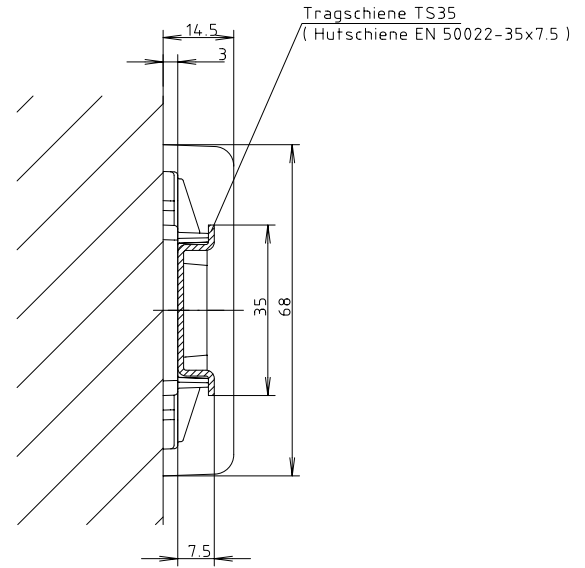

"Schutzvermerk nach DIN 34 beachten"

Modell	Tragschiene Länge
AR 52.5 WB	42.5
AR 70 WB	60.0
AR 105 WB	95.0
AR 140 WB	130.0
AR 175 WB	165.0
AR 210 WB	200.0
AR 245 WB	235.0

Die Tragschiene Länge ist identisch mit der Grundprofil Länge vom
 ARP 75/31
 ARP 105/31

Konvertierung nicht zulässig!

Maßstab: 1:1

Zchn.Nr: 3K 5255.195.01

Artikel: AR-...WB
 Katalogzeichnung

-	-	 BOPLA <small>A Phoenix Mecano Company</small>
-	-	
-	-	
-	-	
-	-	
-	-	
Ae.Nr:	Datum:	DISK : 2 602 111 Datum: 24.01.01 KH