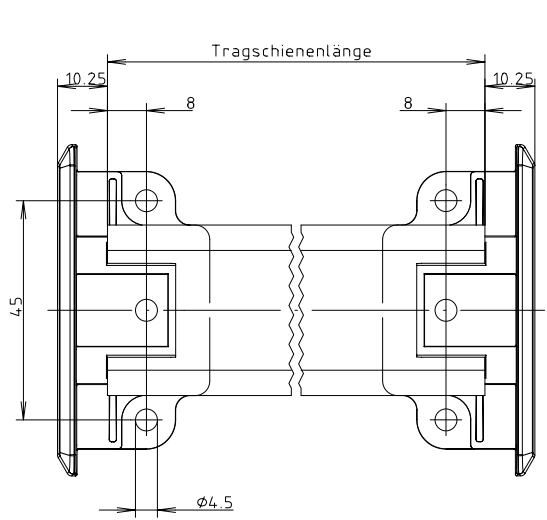

"Schutzvermerk nach DIN 34 beachten"

Modell	Tragschiene Länge
AR 52.5 WB	42.5
AR 70 WB	60.0
AR 105 WB	95.0
AR 140 WB	130.0
AR 175 WB	165.0
AR 210 WB	200.0
AR 245 WB	235.0

Die Tragschiene Länge ist identisch mit der Grundprofil Länge vom
 ARP 75/31
 ARP 105/31

Konvertierung nicht zulässig!

Maßstab: 1:1

Zchn.Nr: 3K 5255.195.01

Artikel: AR-...WB
 Katalogzeichnung

-	-	 BOPLA <small>A Phoenix Mecano Company</small>
-	-	
-	-	
-	-	
-	-	
-	-	
Ae.Nr:	Datum:	DISK : 2 602 111 Datum: 24.01.01 KH