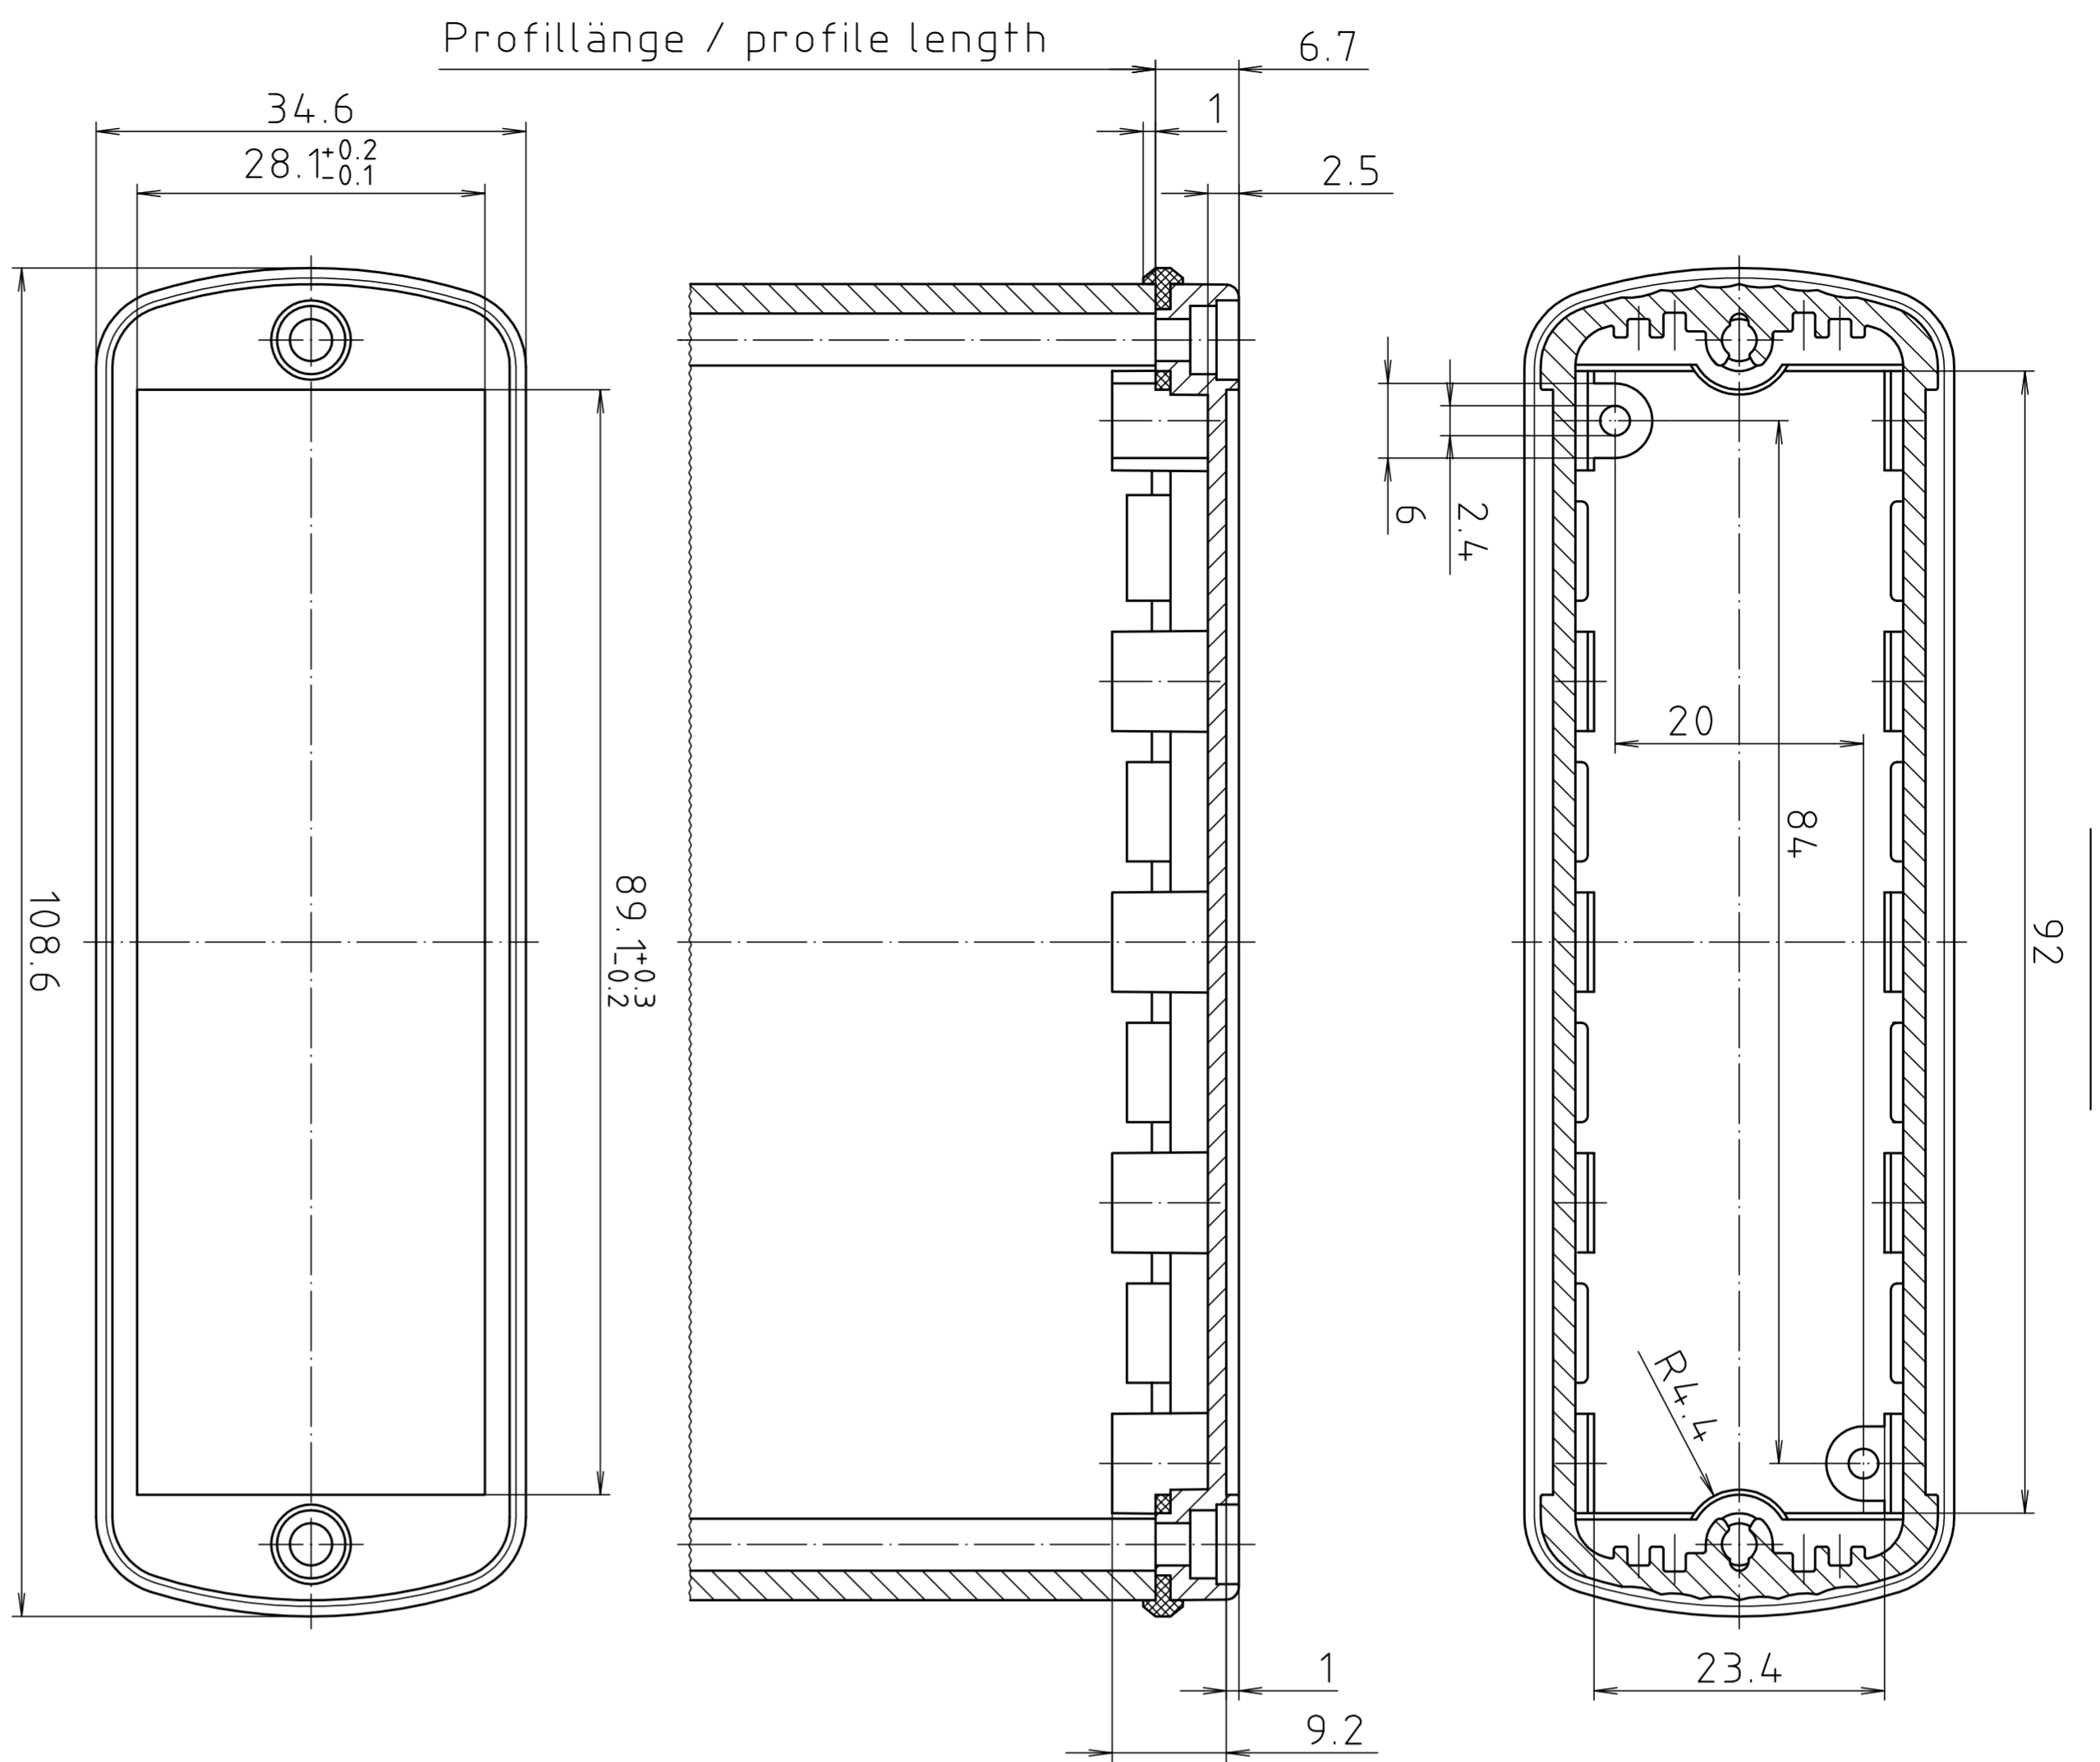

ABD 1000

Ansicht ohne Profilkappe bzw. ohne Profilklappe
View without profile lid resp. profile shutter

Maßstab/ Scale: 2:1

Zeichnungs-Nr. / Drawing-No.: 1K 5205.067.05

Artikel / Article: ALUBOS AB 1000
Katalogzeichnung / Catalogue drawing

DISK: 2 801 327
Datum/Date: 15.12.94 HR

BOPLA
A Prehitec-Merano Company