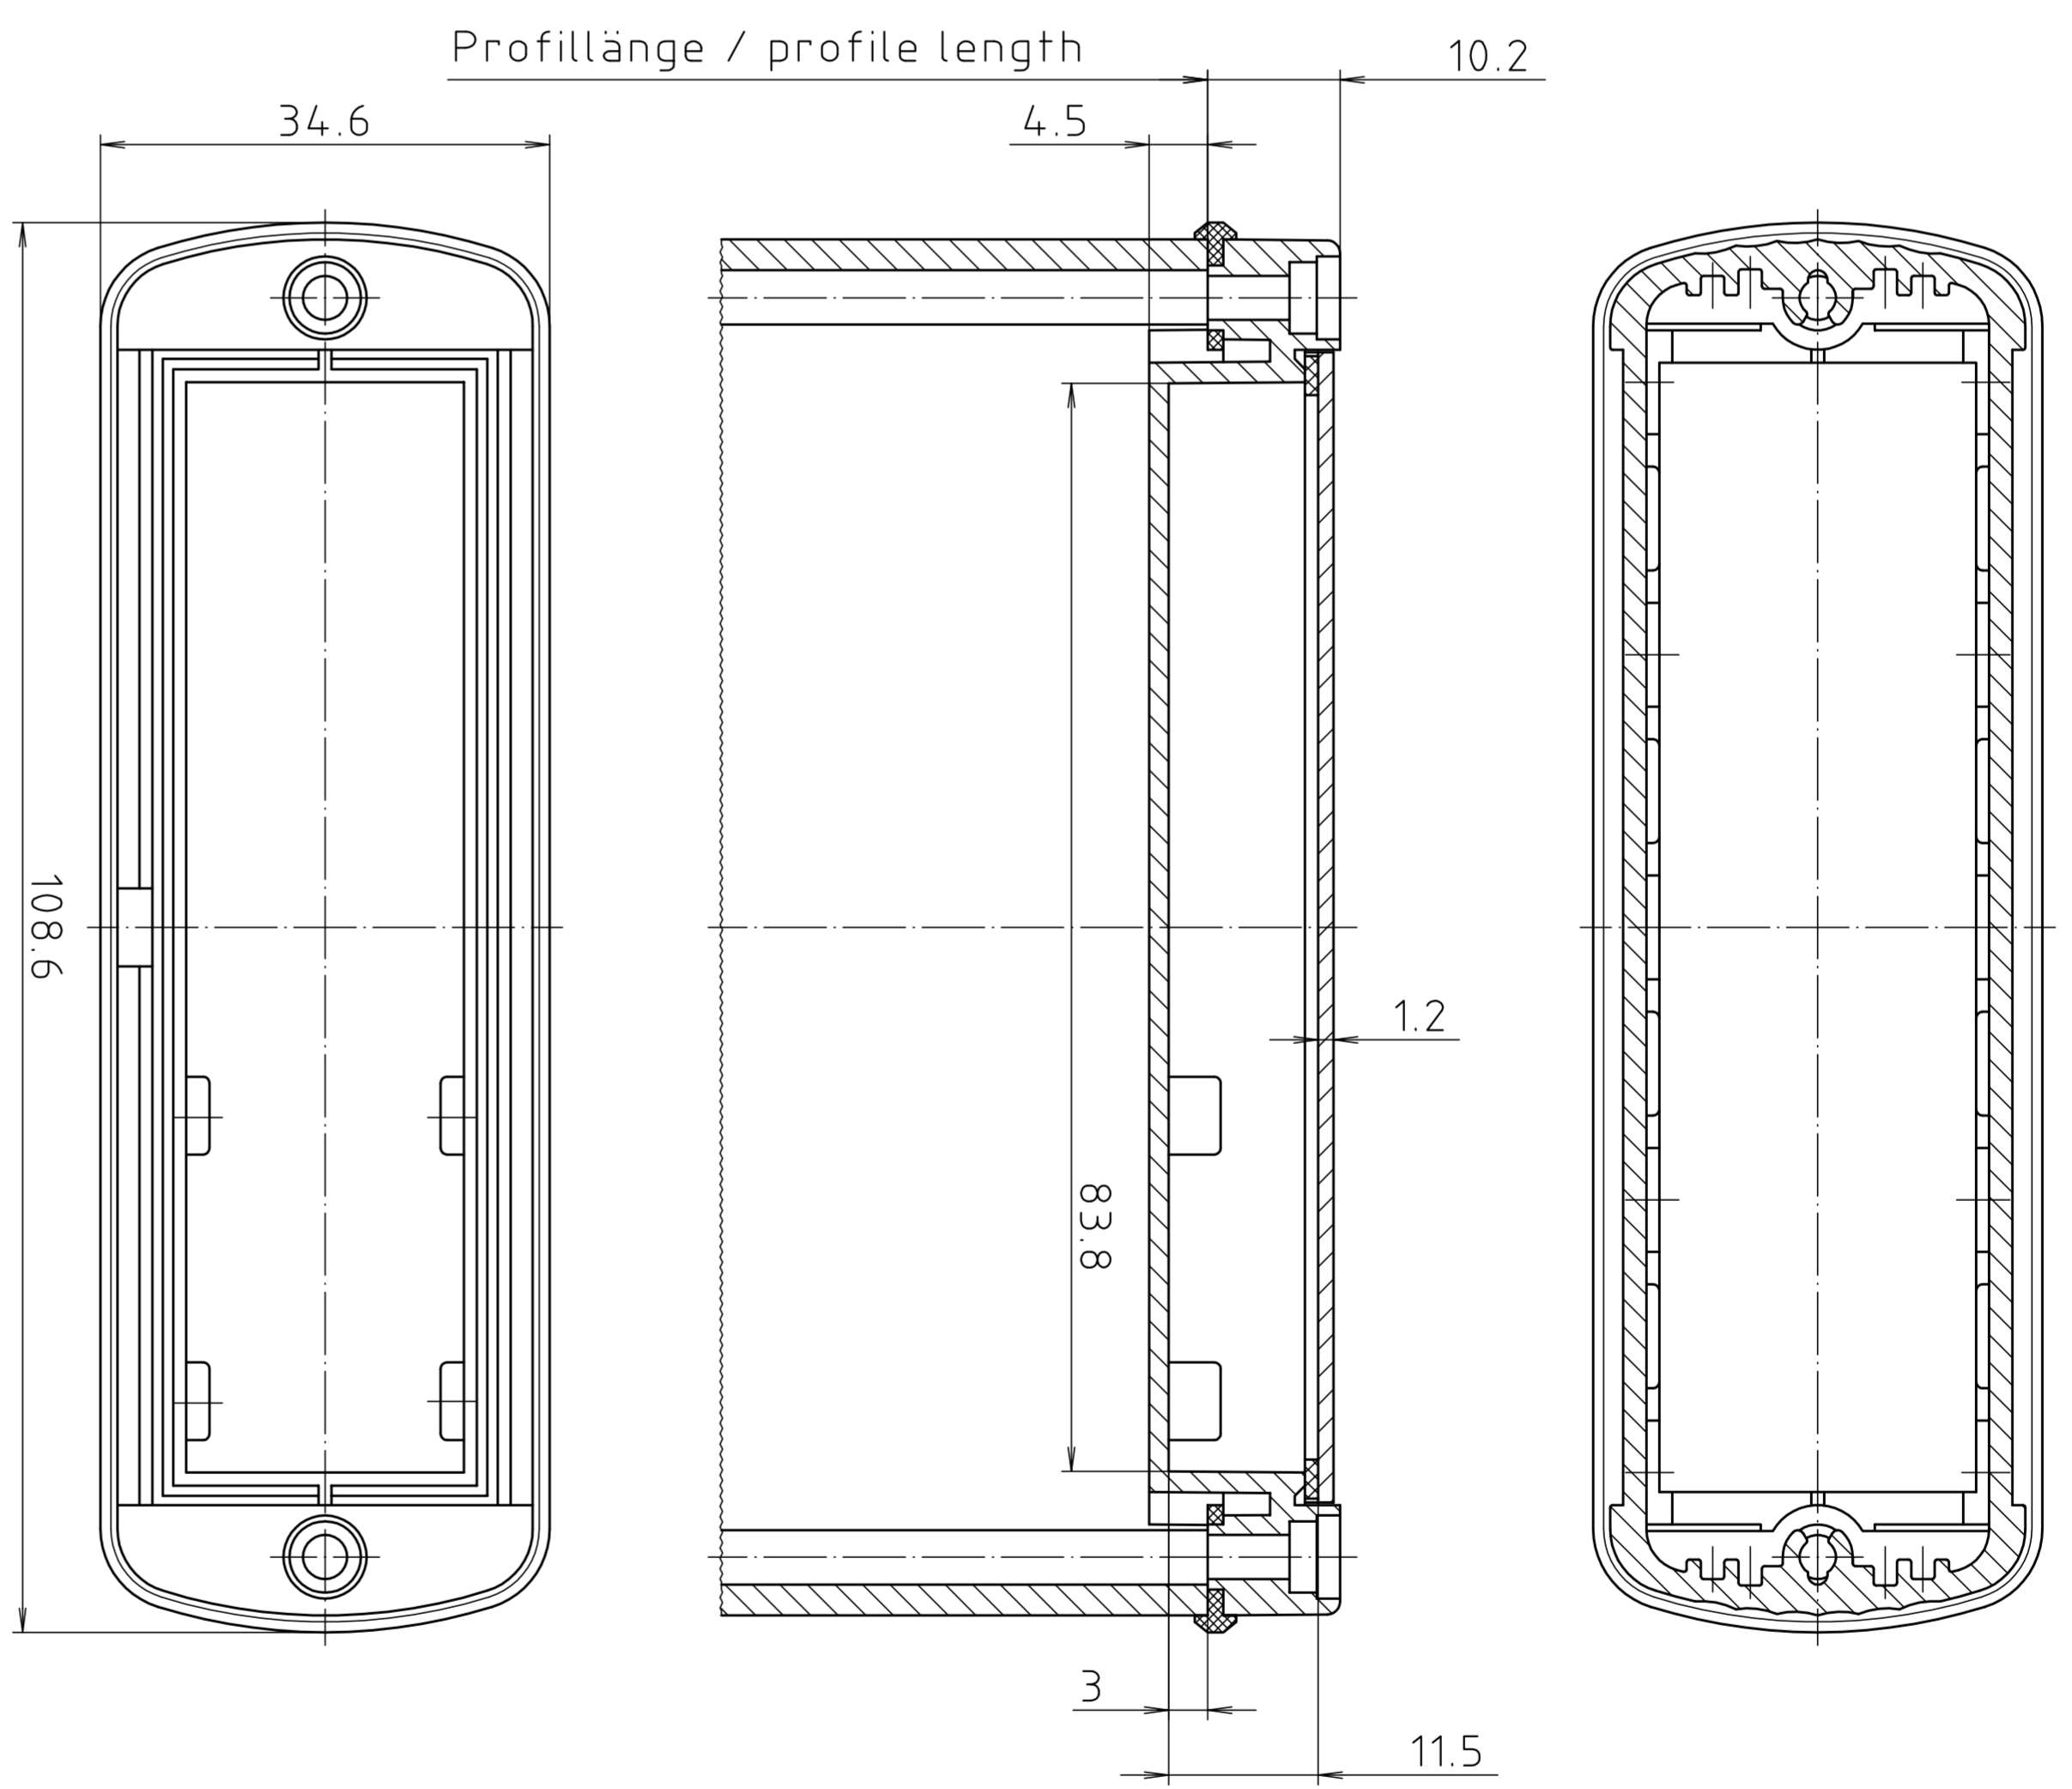

Ansicht ohne Profilkappe bzw. ohne Profilklappe
View without profile lid resp. profile shutter

Maßstab/ Scale: 2:1

Zeichnungs-Nr. / Drawing-No.: 1K 5205.067.05

Artikel / Article: ALUBOS AB 1000
Katalogzeichnung / Catalogue drawing

DISK: 2 801 327
Datum/Date: 15.12.94 HR

BOPLA
A Prehitec-Merano Company