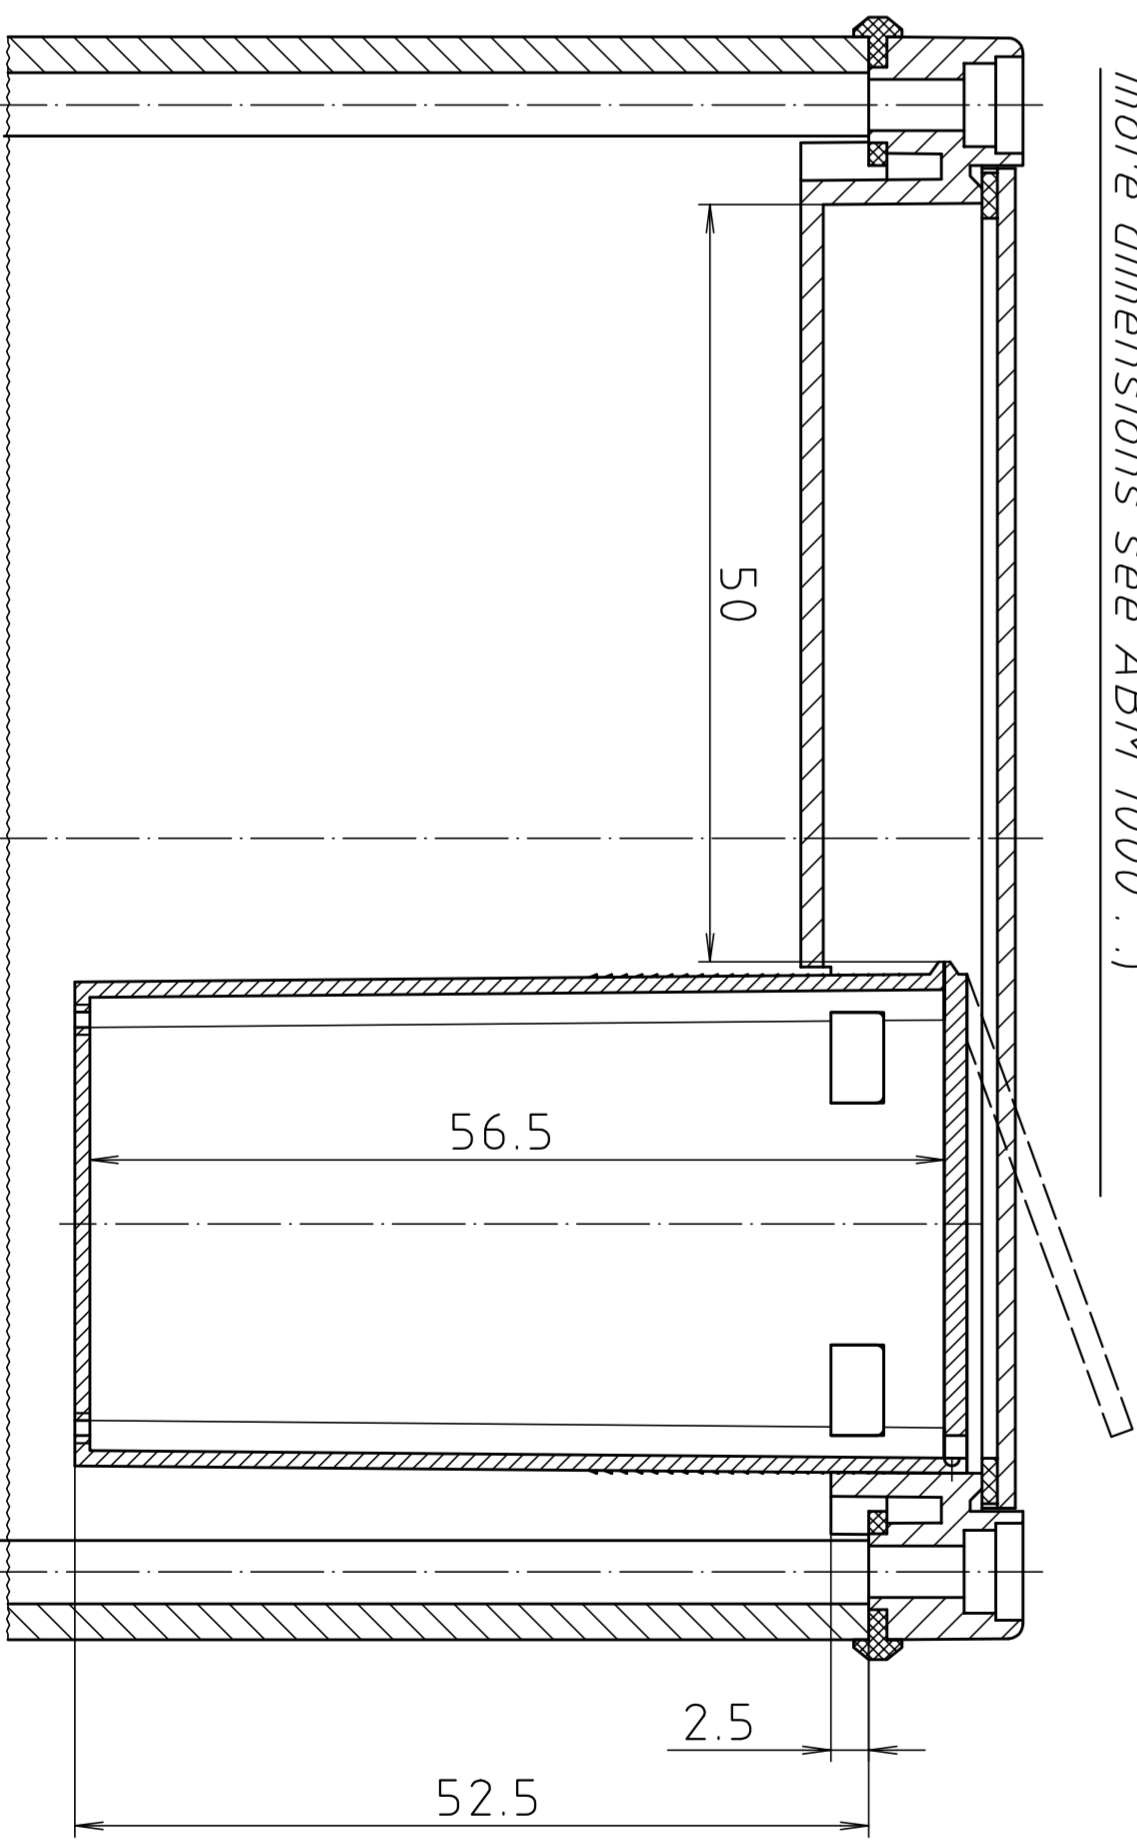

ABM 1000 . . . BE
(weitere Maße siehe ABM 1000 . . . /
more dimensions see ABM 1000 . . .)

Ansicht ohne Profilkappe bzw. ohne Profilklappe
View without profile lid resp. profile shutter