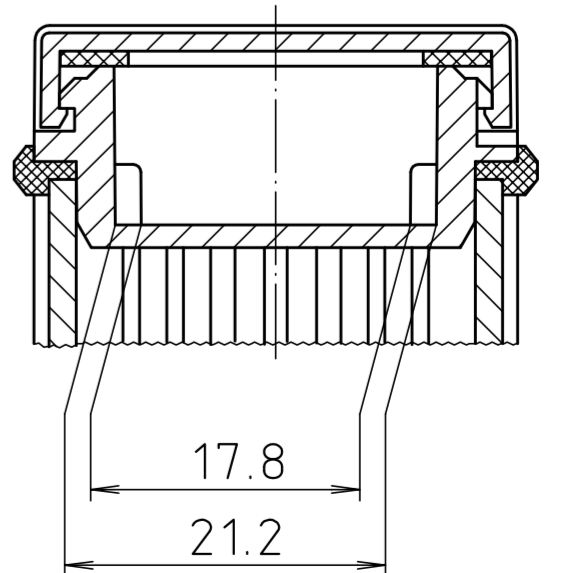

ABM 1000 IR

ABM 1000 AL