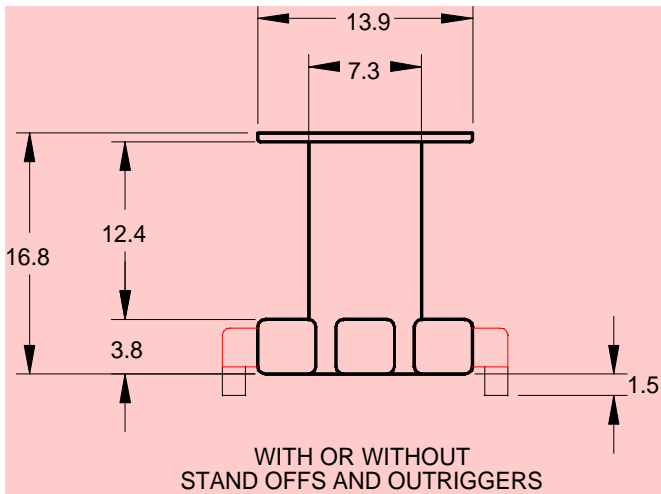

# Ferrite EF20 x 10 x 6 Vertical

Bobbin Reference

Bobbin Code

Nylon 66 UL94HB Nylon 66 UL94V0

EF20 x 10 x 6 (Ver) SS

E2010VSSG E2010VSSF

EF20 x 10 x 6 (Ver) SS With Stand Offs

E2010VSOG E2010VSOF

EF20 x 10 x 6 (Ver) DS

E2010VDSG E2010VDSF

EF20 x 10 x 6 (Ver) DS With Stand Offs

E2010VDOG E2010VDOF