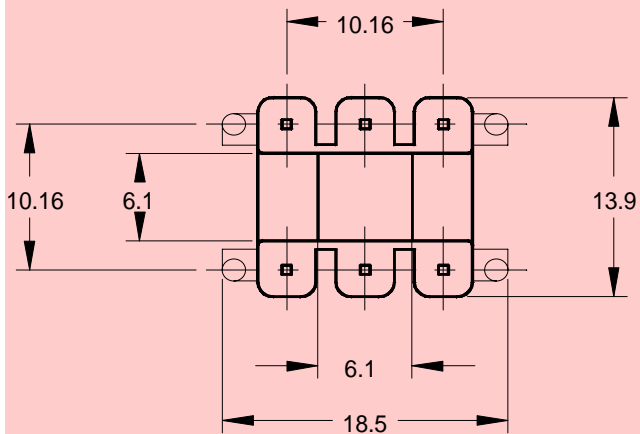

# Ferrite EF20 x 10 x 6 Vertical

Bobbin Reference

Bobbin Code

Nylon 66 UL94HB Nylon 66 UL94V0

EF20 x 10 x 6 (Ver) SS

E2010VSSG E2010VSSF

EF20 x 10 x 6 (Ver) SS With Stand Offs

E2010VSOG E2010VSOF

EF20 x 10 x 6 (Ver) DS

E2010VDSG E2010VDSF

EF20 x 10 x 6 (Ver) DS With Stand Offs

E2010VDOG E2010VDOF