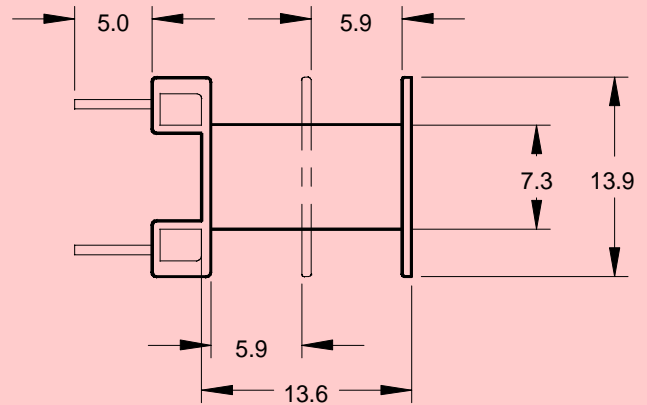

# Ferrite EF20 x 10 x 6 Vertical

Bobbin Reference

Bobbin Code

Nylon 66 UL94HB Nylon 66 UL94V0

EF20 x 10 x 6 (Ver) SS

E2010VSSG E2010VSSF

EF20 x 10 x 6 (Ver) SS With Stand Offs

E2010VSOG E2010VSOF

EF20 x 10 x 6 (Ver) DS

E2010VDSG E2010VDSF

EF20 x 10 x 6 (Ver) DS With Stand Offs

E2010VDOG E2010VDOF