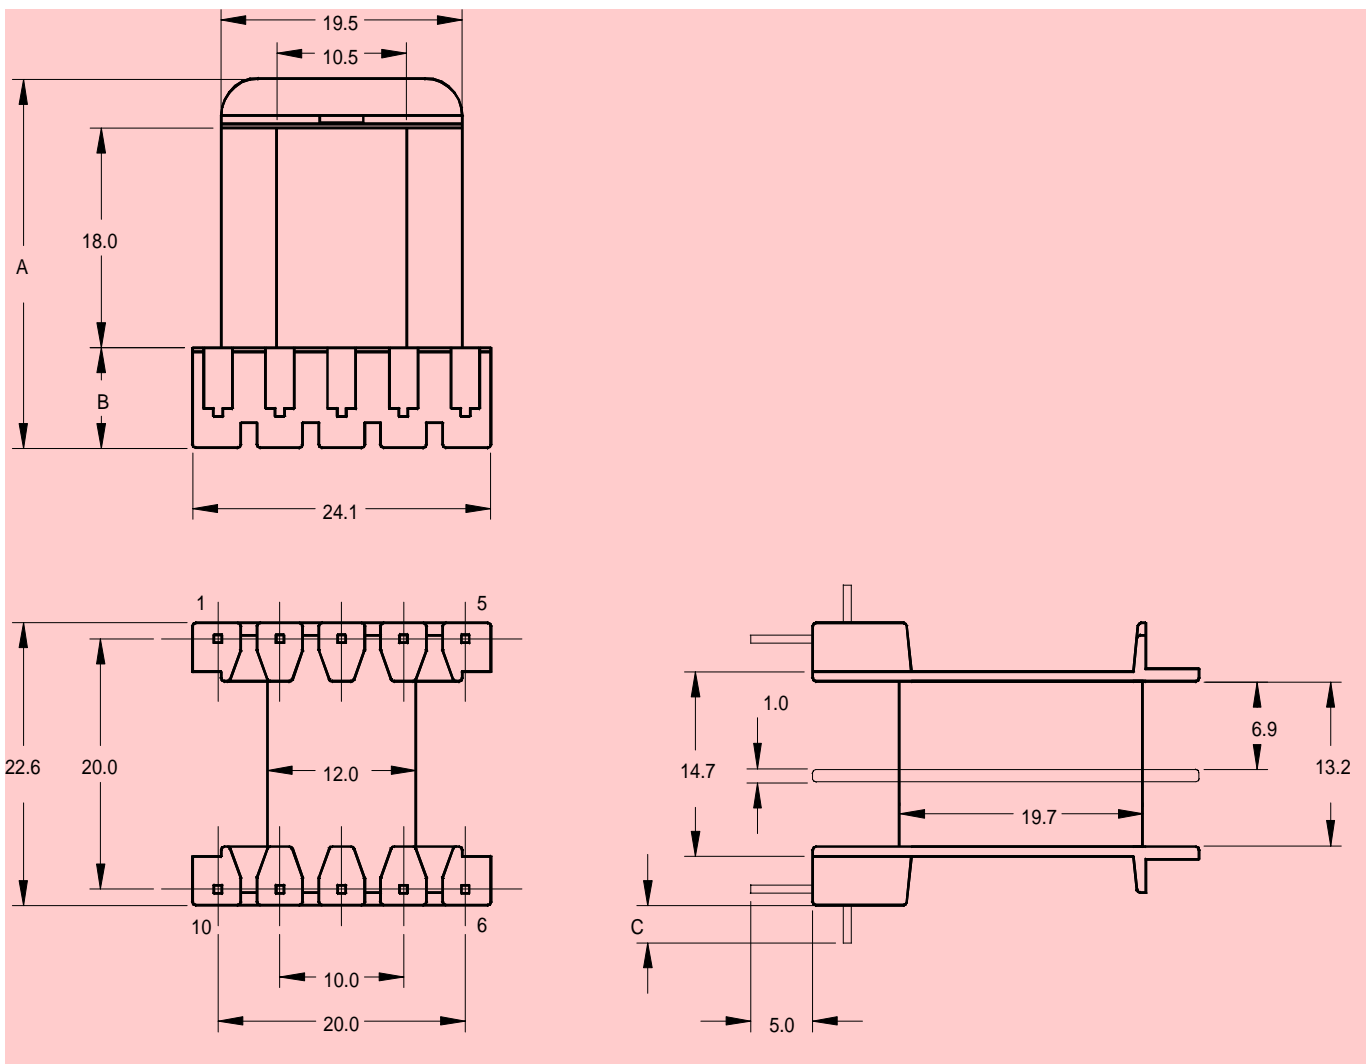

Metric EI 30 x 18.0

Bobbin Reference	A mm	B mm	Bobbin Code		Box Code	
			Nylon 66 UL94HB	Nylon 66 UL94V0	Nylon 66 UL94HB	Nylon 66 UL94V0
MEI 30 x 18.0 DS Standard	30.50	8.00	M30180DSG	M30180DSF	M30180BSG	M30180BSF
MEI 30 x 18.0 DS Low Profile	28.50	6.00	M30180DLG	M30180DLF	M30180BLG	M30180BLF
MEI 30 x 18.0 SS Standard	30.50	8.00	M30180SSG	M30180SSF	M30180BSG	M30180BSF
MEI 30 x 18.0 SS Low Profile	28.50	6.00	M30180SLG	M30180SLF	M30180BLG	M30180BLF
				C		
				mm		
MEI 30 Bobbin for use with potting box				1.40		
MEI 30 Bobbin for use without potting box				3.00		