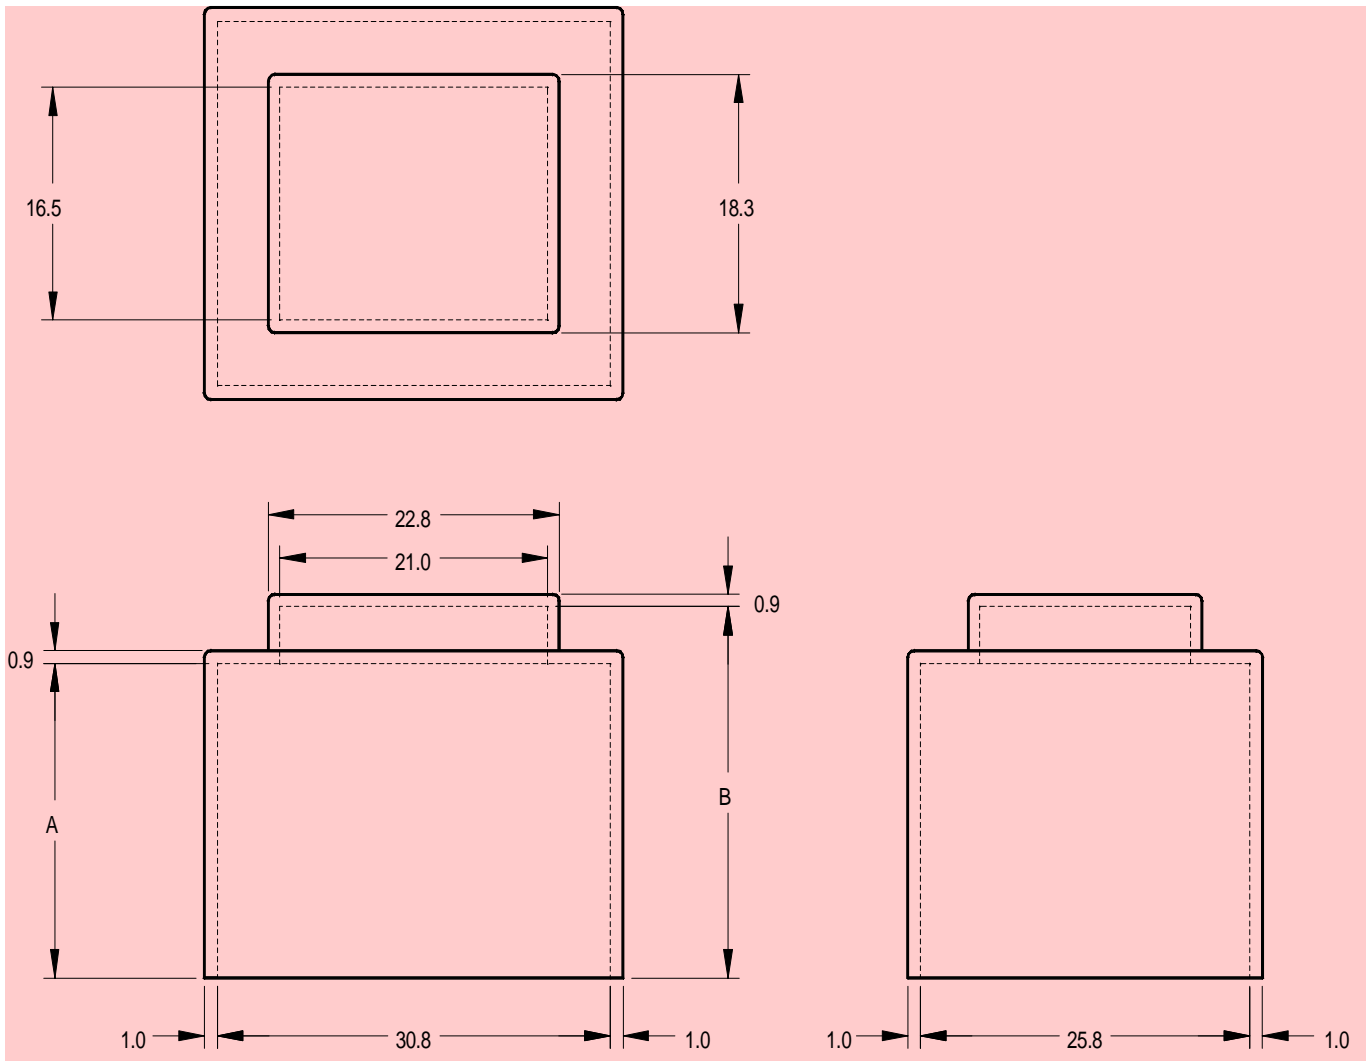

Metric EI 30 Boxes

Bobbin Reference	A	B	Box Code	
	mm	mm	Nylon 66 UL94HB	Nylon 66 UL94V0
MEI 30 x 10.5 Standard	20.30	24.30	M30105BSG	M30105BSF
MEI 30 x 10.5 Low Profile	18.30	22.30	M30105BLG	M30105BLF
MEI 30 x 12.5 Standard	22.30	26.30	M30125BSG	M30125BSF
MEI 30 x 12.5 Low Profile	20.30	24.30	M30105BSG	M30105BSF
MEI 30 x 15.5 Standard	25.30	29.30	M30155BSG	M30155BSF
MEI 30 x 15.5 Low Profile	23.30	27.30	M30155BLG	M30155BLF
MEI 30 x 18.0 Standard	27.80	31.80	M30180BSG	M30180BSF
MEI 30 x 18.0 Low Profile	25.80	29.80	M30180BLG	M30180BLF