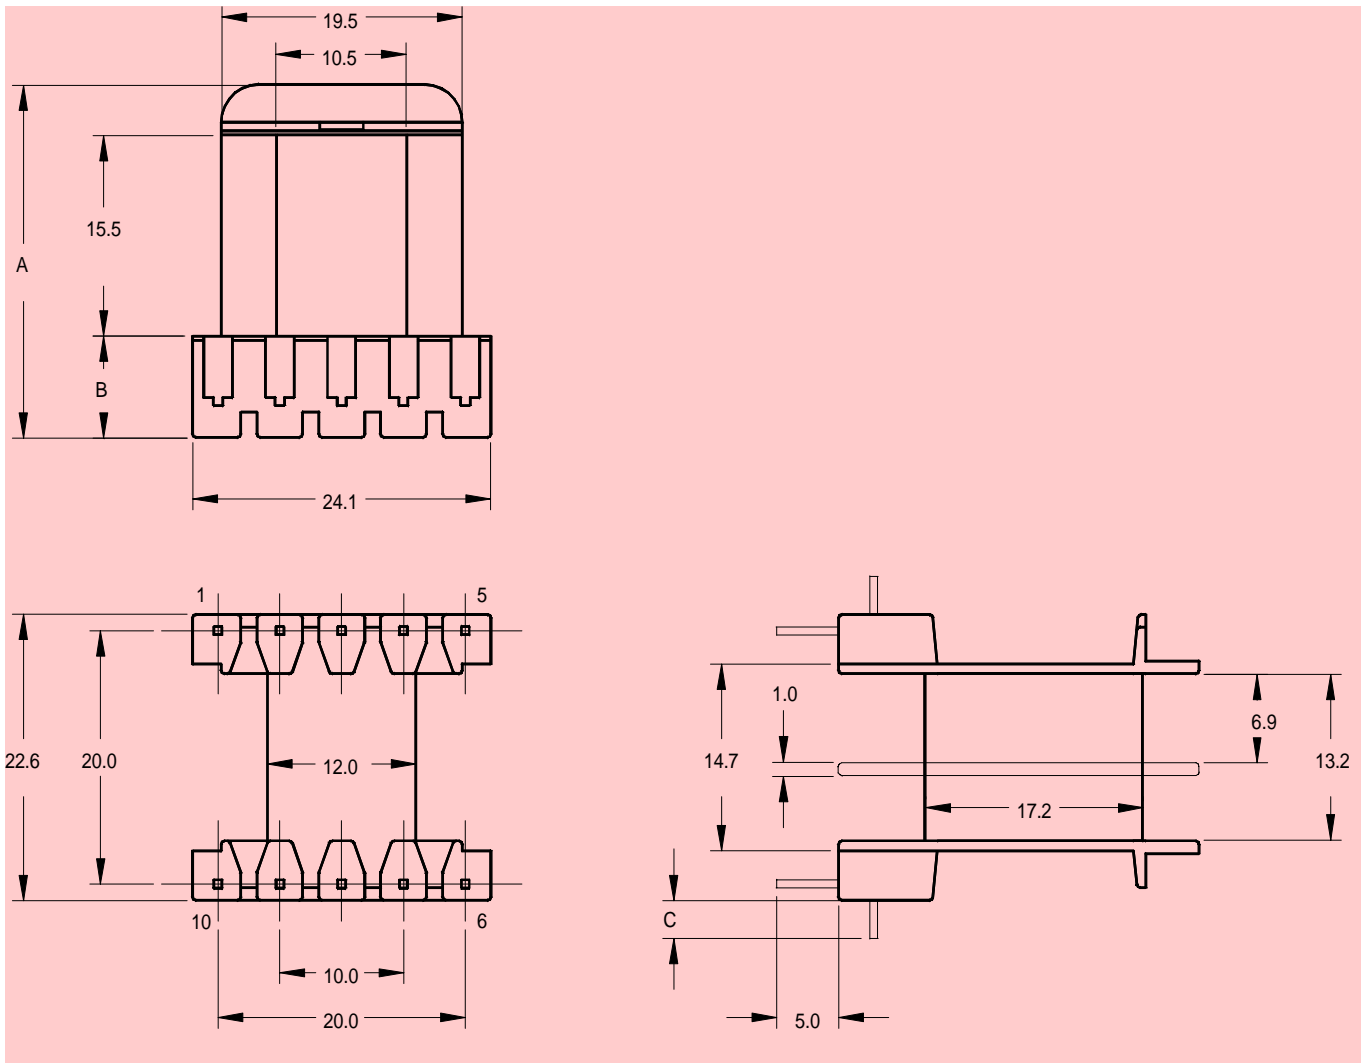

Metric EI 30 x 15.5

Bobbin Reference	A mm	B mm	Bobbin Code		Box Code	
			Nylon 66 UL94HB	Nylon 66 UL94V0	Nylon 66 UL94HB	Nylon 66 UL94V0
MEI 30 x 15.5 DS Standard	28.00	8.00	M30155DSG	M30155DSF	M30155BSG	M30155BSF
MEI 30 x 15.5 DS Low Profile	26.00	6.00	M30155DLG	M30155DLF	M30155BLG	M30155BLF
MEI 30 x 15.5 SS Standard	28.00	8.00	M30155SSG	M30155SSF	M30155BSG	M30155BSF
MEI 30 x 15.5 SS Low Profile	26.00	6.00	M30155SLG	M30155SLF	M30155BLG	M30155BLF

	C mm
MEI 30 Bobbin for use with potting box	1.40
MEI 30 Bobbin for use without potting box	3.00

FORMERS