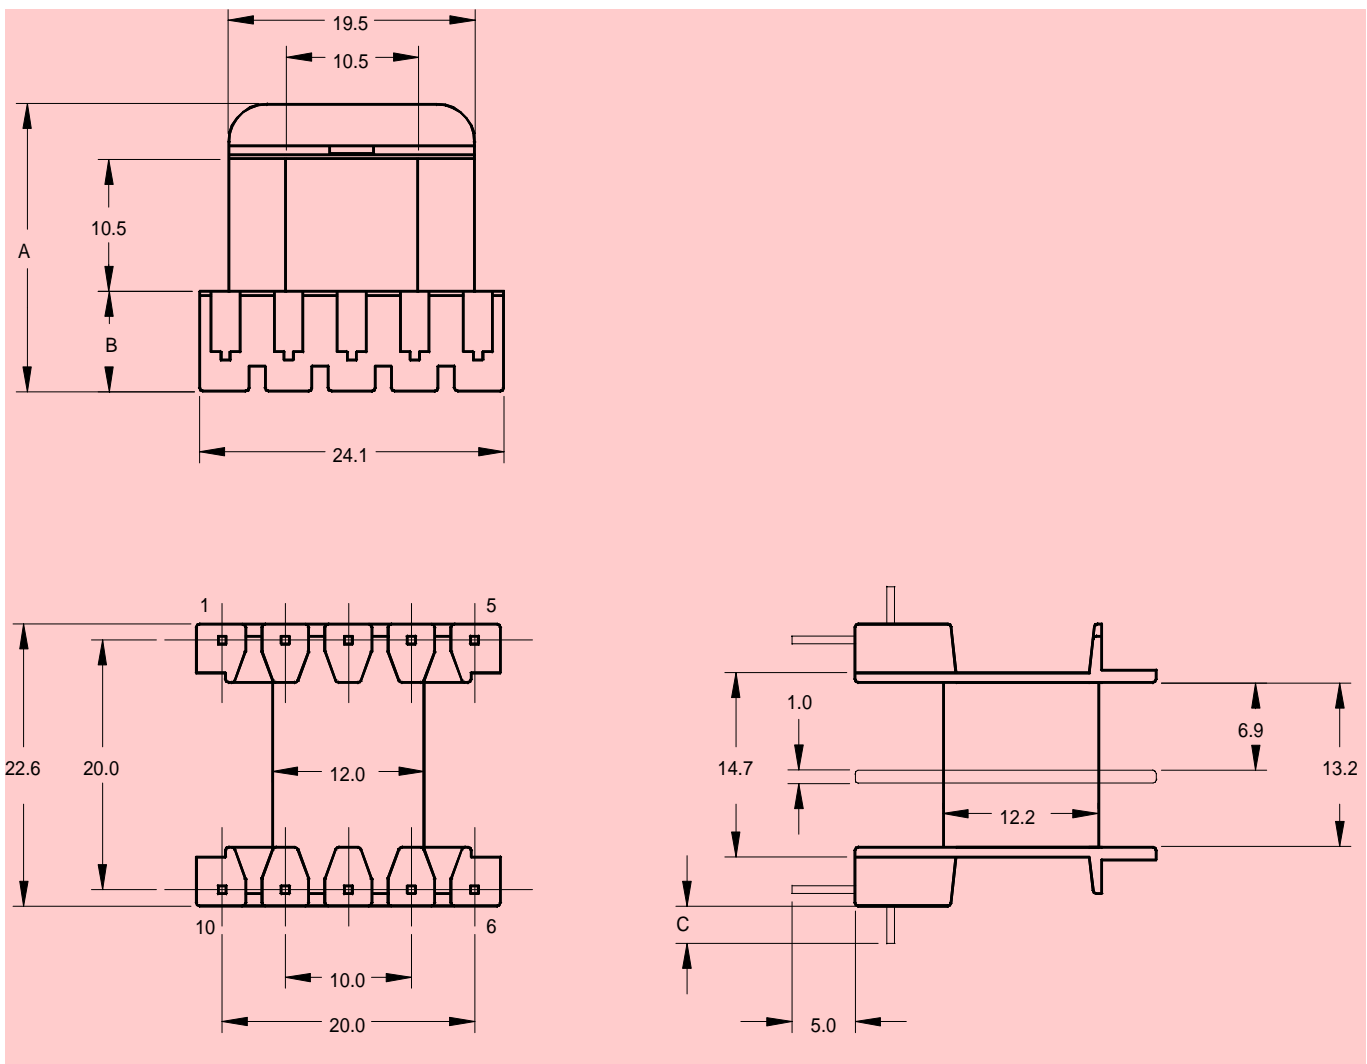

Metric EI 30 x 10.5

Bobbin Reference	A mm	B Mm	Bobbin Code		Box Code	
			Nylon 66 UL94HB	Nylon 66 UL94V0	Nylon 66 UL94HB	Nylon 66 UL94V0
MEI 30 x 10.5 DS Standard	23.00	8.00	M30105DSG	M30105DSF	M30105BSG	M30105BSF
MEI 30 x 10.5 DS Low Profile	21.00	6.00	M30105DLG	M30105DLF	M30105BLG	M30105BLF
MEI 30 x 10.5 SS Standard	23.00	8.00	M30105SSG	M30105SSF	M30105BSG	M30105BSF
MEI 30 x 10.5 SS Low Profile	21.00	6.00	M30105SLG	M30105SLF	M30105BLG	M30105BLF

	C mm
MEI 30 Bobbin for use with potting box	1.40
MEI 30 Bobbin for use without potting box	3.00

FORMERS