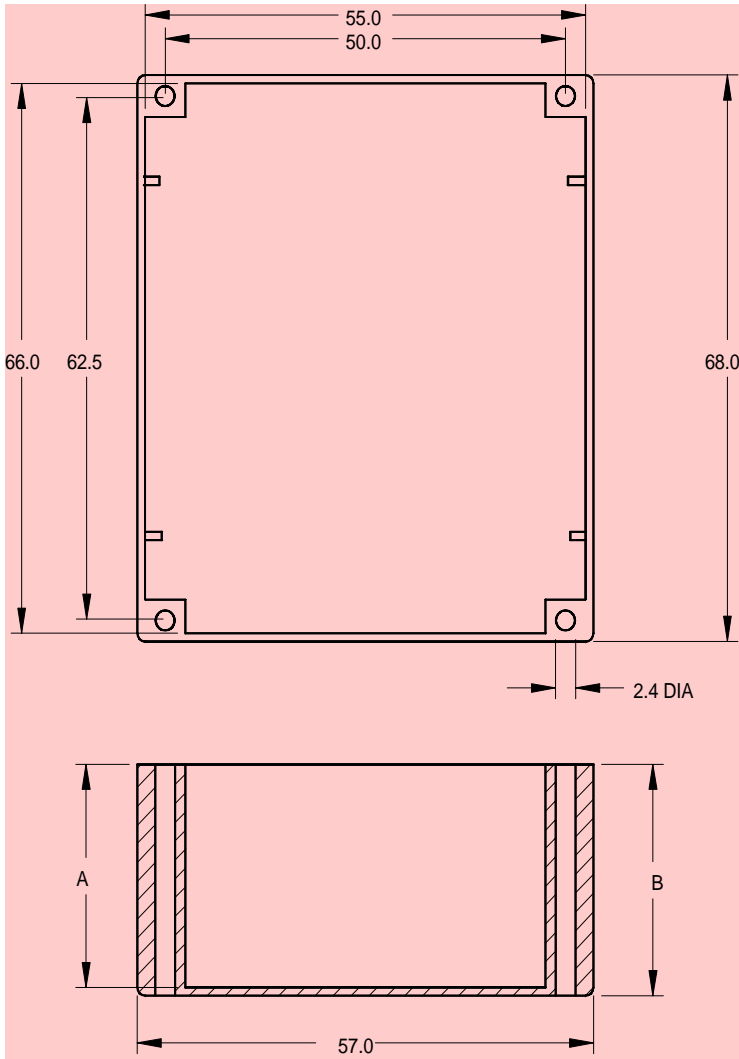

Metric UI 39 Boxes

| Bobbin Reference | A | B | Box Code | |
|------------------|-------|-------|-----------------|-----------------|
| | mm | mm | Nylon 66 UL94HB | Nylon 66 UL94V0 |
| UI 39 x 8.0 | 20.60 | 21.60 | U39080BSG | U39080BSF |
| UI 39 x 13.5 | 26.00 | 27.00 | U39135BSG | U39135BSF |