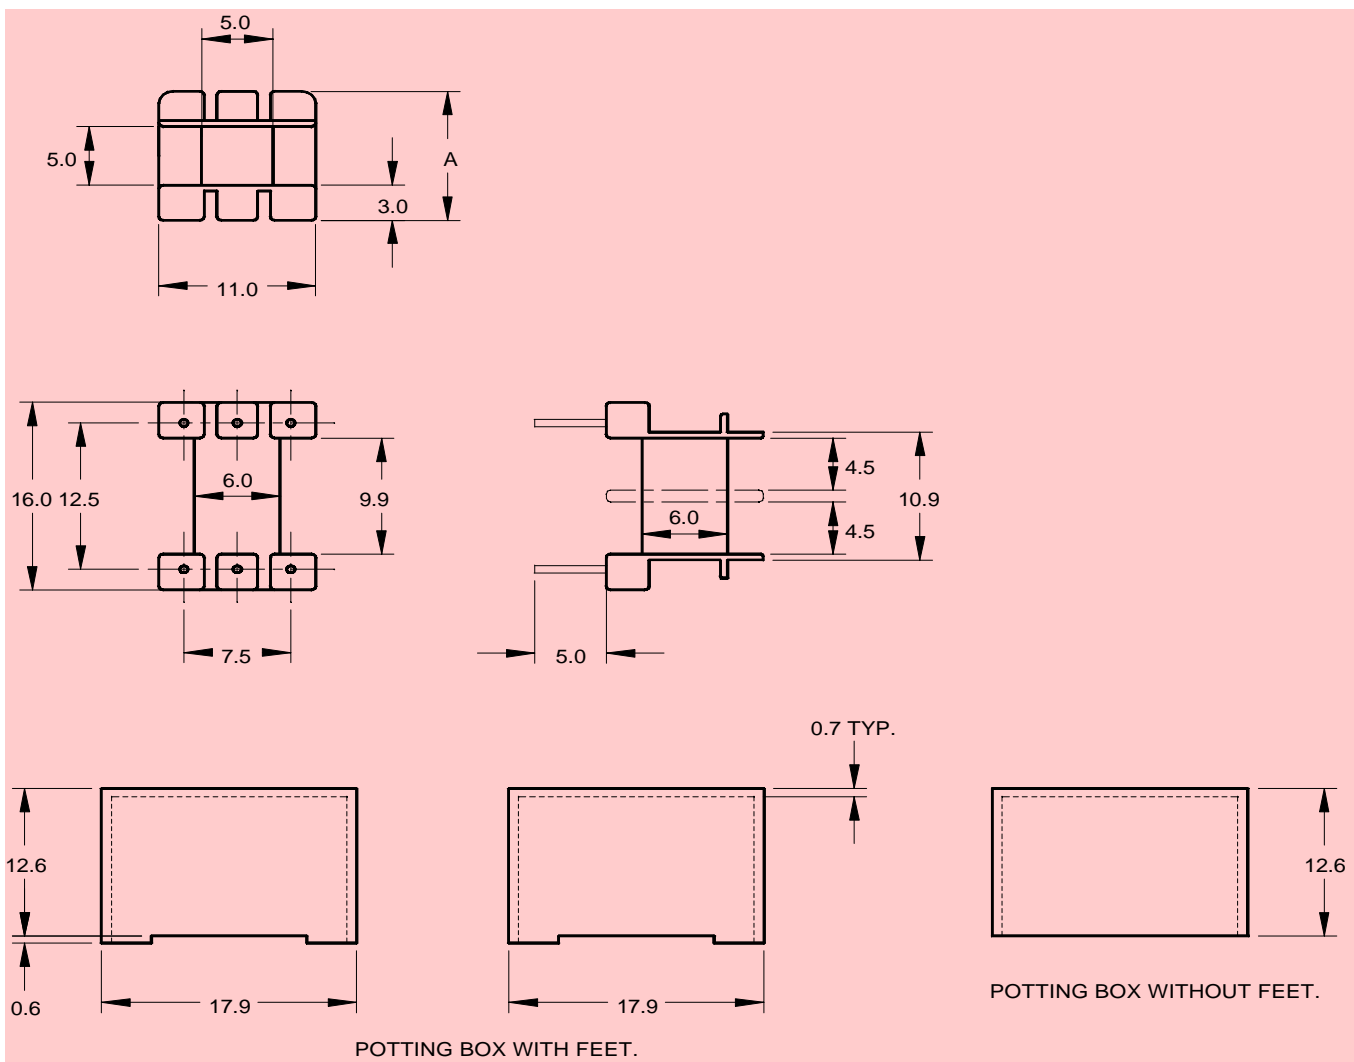

# Ferrite EF16 x 8 x 5 Horizontal

Bobbin Reference

A

Bobbin Code

Nylon 66 UL94HB Nylon 66 UL94V0

EF16 x 8 x 5 (Hor) SS

11.00

E1685HSSG E1685HSSF

EF16 x 8 x 5 (Hor) DS

11.00

E1685HDSG E1685HDSF

EF16 x 8 x 5 (Hor) DS Low Profile

10.60

E1685HDLG E1685HDLF

Box Reference

Box Code

Nylon 66 UL94HB Nylon 66 UL94V0

EF16 x 8 x 5 Box

E1685HBSG E1685HBSF

EF16 x 8 x 5 Box With Feet

E1685HBFG E1685HBFF