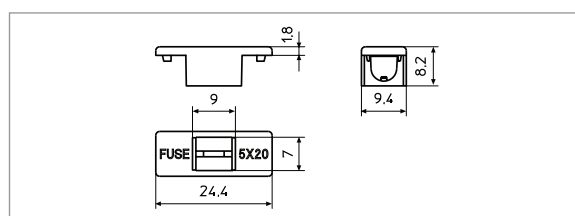

PC - UL 94 V2

Colore / Colour

Trasparente / Clear transparent

BS140ANA CAPPUCCIO / COVER

Materiale / Material

PC - UL 94 V0

Colore / Colour

Opaco / Opaque

BS232 CAPPUCCIO / COVER

Materiale / Material

PA - UL94 V0

Colore standard / Standard colour

Verde / Green

Altri colori / Other colours

A richiesta / On demand

TABELLA DI CORRISPONDENZA DEGLI ACCESSORI ACCESSORIES CORRESPONDANCE TABLE