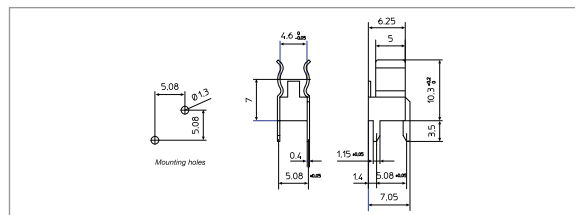

ACCESSORI ACCESSORIES

CT134 CONTATTI / CLIPS

Materiale / Material

Cu Zn 37

Trattamento galvanico / Plating

Ni + Sn